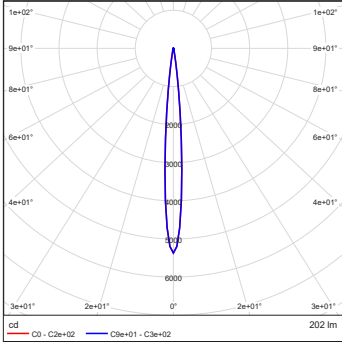

DIMENSIONS

PHOTOMETRIC OVERVIEW

	Lumen Output (lm)		
	RGBCW (W 6500 K)	RGBA	WW (W 3000 K)
7°	202	178	202
13°	202	178	202
20°	199	176	199
30°	199	175	199
40°	198	175	198
60°	197	174	197
90°	193	170	193
7° x 30°, 30° x 7°	194	172	194
7° x 60°, 60° x 7°	191	169	191
35° x 70°, 70° x 35°	193	171	193
10° x 90°, 90° x 10°	180	159	180

BI-SYMMETRICAL BEAM ANGLE

Bi-symmetrical: 7°x30°, 7°x60°, 35°x70°, 10°x90°

Bi-symmetrical: 30°x7°, 60°x7°, 70°x35°, 90°x10°

PHOTOMETRIC DATA

ArcSource Outdoor 4MC Pixel RGB-CW 7dg

ArcSource Outdoor 4MC Pixel RGB-CW 13dg