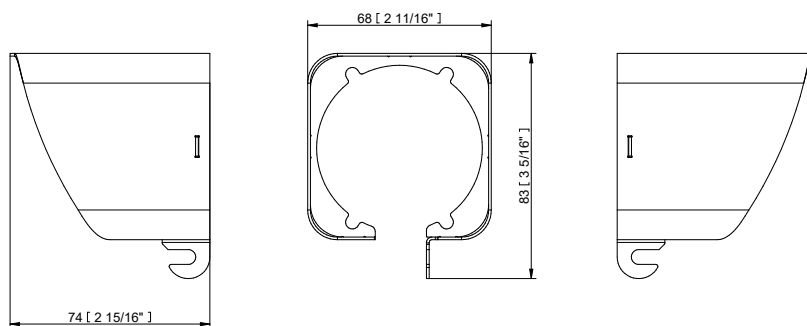

DIMENSIONS

PHOTOMETRIC OVERVIEW

	Lumen Output (lm)		
	RGBCW (W 6500 K)	RGBA	WW (W 3000 K)
7°	202	178	202
13°	202	178	202
20°	199	176	199
30°	199	175	199
40°	198	175	198
60°	197	174	197
90°	193	170	193
7° x 30°, 30° x 7°	194	172	194
7° x 60°, 60° x 7°	191	169	191
35° x 70°, 70° x 35°	193	171	193
10° x 90°, 90° x 10°	180	159	180

BI-SYMMETRICAL BEAM ANGLE

Bi-symmetrical: 7°x30°, 7°x60°, 35°x70°, 10°x90°

Bi-symmetrical: 30°x7°, 60°x7°, 70°x35°, 90°x10°

PHOTOMETRIC DATA

ArcSource Outdoor 4MC Pixel RGB-CW 7dg

ArcSource Outdoor 4MC Pixel RGB-CW 13dg

ArcSource Outdoor 4MC Pixel
RGBCW 7dg x 30dg

ArcSource Outdoor 4MC Pixel
RGBCW 7dg x 60dg

ArcSource Outdoor 4MC Pixel
RGBCW 10dg x 90dg

ArcSource Outdoor 4MC Pixel
RGBCW 35dg x 70dg

ArcSource Outdoor 4MC Pixel
RGBCW 30dg x 7dg

ArcSource Outdoor 4MC Pixel
RGBCW 60dg x 7dg

ArcSource Outdoor 4MC Pixel
RGBCW 90dg x 10dg

ArcSource Outdoor 4MC Pixel
RGBCW 70dg x 35dg

ACCESSORIES FOR ARCSOURCE OUTDOOR 4MC PIXEL

Top Hat

Half Top Hat

Floor Stand