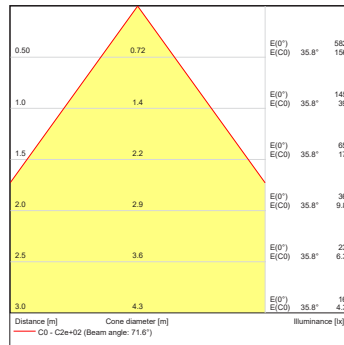

DIMENSIONS

PHOTOMETRIC OVERVIEW

	Lumen Output (lm)		
	RGBCW (W 6500 K)	RGBA	WW (W 3000 K)
7°	202	178	202
13°	202	178	202
20°	199	176	199
30°	199	175	199
40°	198	175	198
60°	197	174	197
90°	193	170	193
7° x 30°, 30° x 7°	194	172	194
7° x 60°, 60° x 7°	191	169	191
35° x 70°, 70° x 35°	193	171	193
10° x 90°, 90° x 10°	180	159	180

BI-SYMMETRICAL BEAM ANGLE

Bi-symmetrical: 7°x30°, 7°x60°, 35°x70°, 10°x90°

Bi-symmetrical: 30°x7°, 60°x7°, 70°x35°, 90°x10°

PHOTOMETRIC DATA

ArcSource Outdoor 4MC Pixel RGB-CW 7dg

ArcSource Outdoor 4MC Pixel RGB-CW 13dg

ArcSource Outdoor 4MC Pixel RGB-CW 20dg

ArcSource Outdoor 4MC Pixel RGB-CW 30dg

ArcSource Outdoor 4MC Pixel RGB-CW 40dg

ArcSource Outdoor 4MC Pixel RGB-CW 60dg

ArcSource Outdoor 4MC Pixel RGB-CW 90dg

PHOTOMETRIC DATA