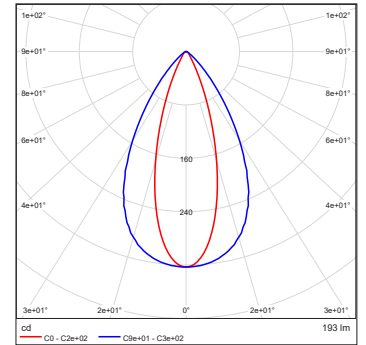

DIMENSIONS

PHOTOMETRIC OVERVIEW

	Lumen Output (lm)		
	RGBCW (W 6500 K)	RGBA	WW (W 3000 K)
7°	202	178	202
13°	202	178	202
20°	199	176	199
30°	199	175	199
40°	198	175	198
60°	197	174	197
90°	193	170	193
7° x 30°, 30° x 7°	194	172	194
7° x 60°, 60° x 7°	191	169	191
35° x 70°, 70° x 35°	193	171	193
10° x 90°, 90° x 10°	180	159	180

BI-SYMMETRICAL BEAM ANGLE

Bi-symmetrical: 7°x30°, 7°x60°, 35°x70°, 10°x90°

Bi-symmetrical: 30°x7°, 60°x7°, 70°x35°, 90°x10°

PHOTOMETRIC DATA

ArcSource Outdoor 4MC Pixel RGB-CW 7dg

ArcSource Outdoor 4MC Pixel RGB-CW 13dg

ArcSource Outdoor 4MC Pixel RGB-CW 20dg

ArcSource Outdoor 4MC Pixel RGB-CW 30dg

ArcSource Outdoor 4MC Pixel RGB-CW 40dg

ArcSource Outdoor 4MC Pixel RGB-CW 60dg

ArcSource Outdoor 4MC Pixel RGB-CW 90dg

PHOTOMETRIC DATA

ArcSource Outdoor 4MC Pixel
RGBCW 7dg x 30dg

ArcSource Outdoor 4MC Pixel
RGBCW 7dg x 60dg

ArcSource Outdoor 4MC Pixel
RGBCW 10dg x 90dg

ArcSource Outdoor 4MC Pixel
RGBCW 35dg x 70dg

ArcSource Outdoor 4MC Pixel
RGBCW 30dg x 7dg