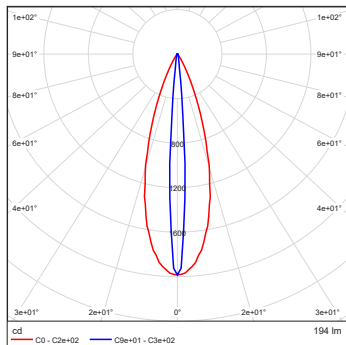

DIMENSIONS

PHOTOMETRIC OVERVIEW

	Lumen Output (lm)		
	RGBCW (W 6500 K)	RGBA	WW (W 3000 K)
7°	202	178	202
13°	202	178	202
20°	199	176	199
30°	199	175	199
40°	198	175	198
60°	197	174	197
90°	193	170	193
7° x 30°, 30° x 7°	194	172	194
7° x 60°, 60° x 7°	191	169	191
35° x 70°, 70° x 35°	193	171	193
10° x 90°, 90° x 10°	180	159	180

BI-SYMMETRICAL BEAM ANGLE

Bi-symmetrical: 7°x30°, 7°x60°, 35°x70°, 10°x90°

Bi-symmetrical: 30°x7°, 60°x7°, 70°x35°, 90°x10°

PHOTOMETRIC DATA

ArcSource Outdoor 4MC Pixel RGB-CW 7dg

ArcSource Outdoor 4MC Pixel RGB-CW 13dg

ArcSource Outdoor 4MC Pixel RGB-CW 20dg

ArcSource Outdoor 4MC Pixel RGB-CW 30dg

ArcSource Outdoor 4MC Pixel RGB-CW 40dg

ArcSource Outdoor 4MC Pixel RGB-CW 60dg

ArcSource Outdoor 4MC Pixel RGB-CW 90dg

PHOTOMETRIC DATA

ArcSource Outdoor 4MC Pixel
RGBCW 7dg x 30dg

ArcSource Outdoor 4MC Pixel
RGBCW 7dg x 60dg

ArcSource Outdoor 4MC Pixel
RGBCW 10dg x 90dg

ArcSource Outdoor 4MC Pixel
RGBCW 35dg x 70dg

ArcSource Outdoor 4MC Pixel
RGBCW 30dg x 7dg