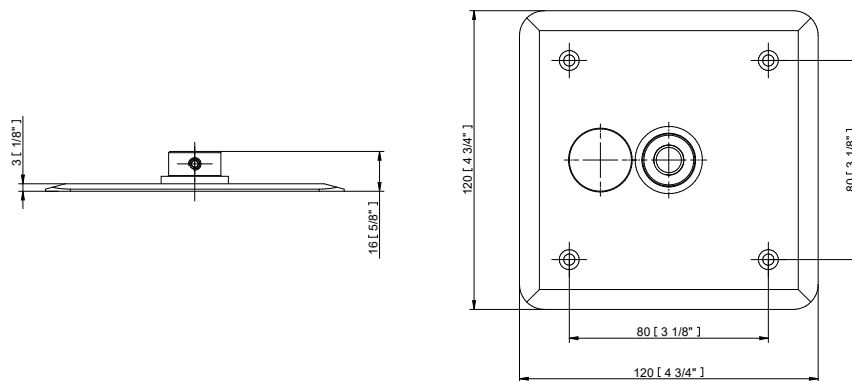

Floor Stand