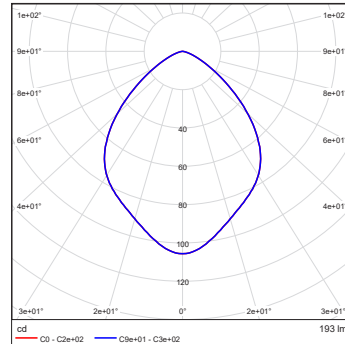

DIMENSIONS

PHOTOMETRIC OVERVIEW

	Lumen Output (lm)		
	RGBCW (W 6500 K)	RGBA	WW (W 3000 K)
7°	202	178	202
13°	202	178	202
20°	199	176	199
30°	199	175	199
40°	198	175	198
60°	197	174	197
90°	193	170	193
7° x 30°, 30° x 7°	194	172	194
7° x 60°, 60° x 7°	191	169	191
35° x 70°, 70° x 35°	193	171	193
10° x 90°, 90° x 10°	180	159	180

BI-SYMMETRICAL BEAM ANGLE

Bi-symmetrical: 7°x30°, 7°x60°, 35°x70°, 10°x90°

Bi-symmetrical: 30°x7°, 60°x7°, 70°x35°, 90°x10°

PHOTOMETRIC DATA

ArcSource Outdoor 4MC Pixel RGB-CW 7dg

ArcSource Outdoor 4MC Pixel RGB-CW 13dg

ArcSource Outdoor 4MC Pixel RGB-CW 20dg

ArcSource Outdoor 4MC Pixel RGB-CW 30dg

ArcSource Outdoor 4MC Pixel RGB-CW 40dg

ArcSource Outdoor 4MC Pixel RGB-CW 60dg

ArcSource Outdoor 4MC Pixel RGB-CW 90dg

PHOTOMETRIC DATA