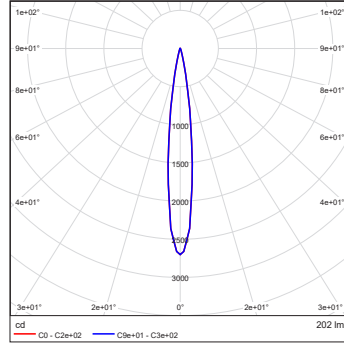

DIMENSIONS

PHOTOMETRIC OVERVIEW

	Lumen Output (lm)		
	RGBCW (W 6500 K)	RGBA	WW (W 3000 K)
7°	202	178	202
13°	202	178	202
20°	199	176	199
30°	199	175	199
40°	198	175	198
60°	197	174	197
90°	193	170	193
7° x 30°, 30° x 7°	194	172	194
7° x 60°, 60° x 7°	191	169	191
35° x 70°, 70° x 35°	193	171	193
10° x 90°, 90° x 10°	180	159	180

BI-SYMMETRICAL BEAM ANGLE

Bi-symmetrical: 7°x30°, 7°x60°, 35°x70°, 10°x90°

Bi-symmetrical: 30°x7°, 60°x7°, 70°x35°, 90°x10°

PHOTOMETRIC DATA

ArcSource Outdoor 4MC Pixel RGB-CW 7dg

ArcSource Outdoor 4MC Pixel RGB-CW 13dg