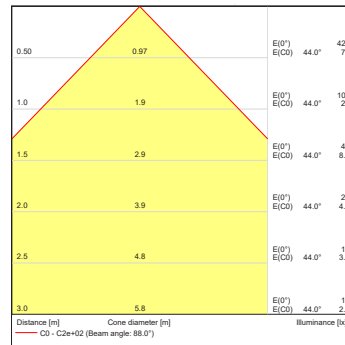

DIMENSIONS

PHOTOMETRIC OVERVIEW

	Lumen Output (lm)		
	RGBCW (W 6500 K)	RGBA	WW (W 3000 K)
7°	202	178	202
13°	202	178	202
20°	199	176	199
30°	199	175	199
40°	198	175	198
60°	197	174	197
90°	193	170	193
7° x 30°, 30° x 7°	194	172	194
7° x 60°, 60° x 7°	191	169	191
35° x 70°, 70° x 35°	193	171	193
10° x 90°, 90° x 10°	180	159	180

BI-SYMMETRICAL BEAM ANGLE

Bi-symmetrical: 7°x30°, 7°x60°, 35°x70°, 10°x90°

Bi-symmetrical: 30°x7°, 60°x7°, 70°x35°, 90°x10°

PHOTOMETRIC DATA

ArcSource Outdoor 4MC Pixel RGB-CW 7dg

ArcSource Outdoor 4MC Pixel RGB-CW 13dg

ArcSource Outdoor 4MC Pixel RGB-CW 20dg

ArcSource Outdoor 4MC Pixel RGB-CW 30dg

ArcSource Outdoor 4MC Pixel RGB-CW 40dg

ArcSource Outdoor 4MC Pixel RGB-CW 60dg

ArcSource Outdoor 4MC Pixel RGB-CW 90dg

PHOTOMETRIC DATA