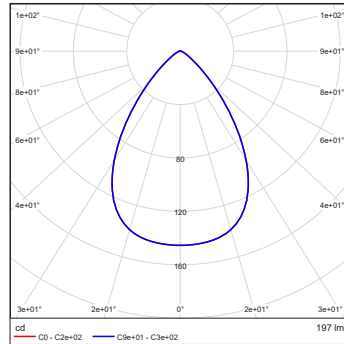

DIMENSIONS

PHOTOMETRIC OVERVIEW

	Lumen Output (lm)		
	RGBCW (W 6500 K)	RGBA	WW (W 3000 K)
7°	202	178	202
13°	202	178	202
20°	199	176	199
30°	199	175	199
40°	198	175	198
60°	197	174	197
90°	193	170	193
7° x 30°, 30° x 7°	194	172	194
7° x 60°, 60° x 7°	191	169	191
35° x 70°, 70° x 35°	193	171	193
10° x 90°, 90° x 10°	180	159	180

BI-SYMMETRICAL BEAM ANGLE

Bi-symmetrical: 7°x30°, 7°x60°, 35°x70°, 10°x90°

Bi-symmetrical: 30°x7°, 60°x7°, 70°x35°, 90°x10°

PHOTOMETRIC DATA

ArcSource Outdoor 4MC Pixel RGB-CW 7dg

ArcSource Outdoor 4MC Pixel RGB-CW 13dg

ArcSource Outdoor 4MC Pixel RGB-CW 20dg

ArcSource Outdoor 4MC Pixel RGB-CW 30dg

ArcSource Outdoor 4MC Pixel RGB-CW 40dg

ArcSource Outdoor 4MC Pixel RGB-CW 60dg

ArcSource Outdoor 4MC Pixel RGB-CW 90dg

PHOTOMETRIC DATA

ArcSource Outdoor 4MC Pixel
RGBCW 7dg x 30dg

ArcSource Outdoor 4MC Pixel
RGBCW 7dg x 60dg

ArcSource Outdoor 4MC Pixel
RGBCW 10dg x 90dg

ArcSource Outdoor 4MC Pixel
RGBCW 35dg x 70dg

ArcSource Outdoor 4MC Pixel
RGBCW 30dg x 7dg