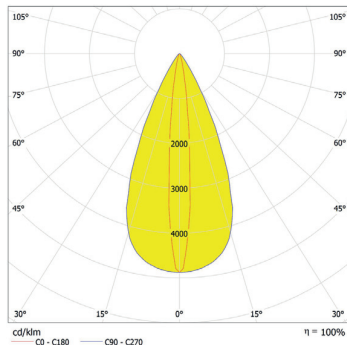

ArcLine Outdoor Optic 18 RGB - 47°x11°

Distance [m]	Cone Diameter [m]	E(0°) [E(C0)]	E(23.3°) [E(C270)]	E(11.0°) [E(C90)]	E(11.0°) [E(C180)]	Illuminance [lx]
0.5	0.43	1882	605	789	789	
1.0	0.86	393	149	159	159	
1.5	1.29	176	88	87	87	
2.0	1.72	96	37	49	49	
2.5	2.15	64	26	33	33	
3.0	2.58	40	17	22	22	

Total Luminous Flux: 813lm

www.anolis.eu | www.anolislighting.com