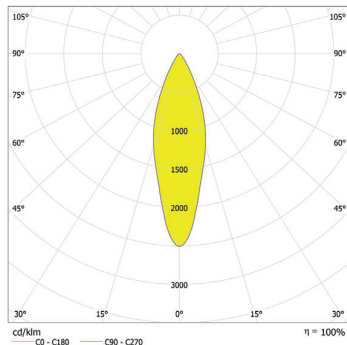

ArcLine Outdoor Optic 18 RGB - 31°

Distance [m]	Cone Diameter [m]	E(0°) [E(C0)]	E(15.5°) [E(C270)]	Illuminance [lx]
0.5	0.28	8130	3641	
1.0	0.55	2033	910	
1.5	0.83	903	405	
2.0	1.11	508	228	
2.5	1.39	325	146	
3.0	1.66	226	101	

Total Luminous Flux: 810lm