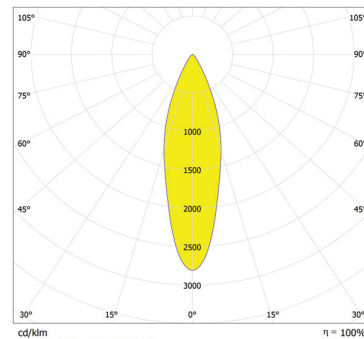

ArcSource 12 RGB - 29dg

Distance [m]	Cone Diameter [m]	E(0°) [cd]	E(C0) [cd]	Illuminance [lx]
0.5	0.26	E(0°) 5891	E(C0) 14.4° 2687	
1.0	0.51	E(0°) 1473	E(C0) 14.4° 672	
1.5	0.77	E(0°) 655	E(C0) 14.4° 299	
2.0	1.03	E(0°) 368	E(C0) 14.4° 168	
2.5	1.28	E(0°) 236	E(C0) 14.4° 107	
3.0	1.54	E(0°) 164	E(C0) 14.4° 75	

Total Luminous Flux: 524lm