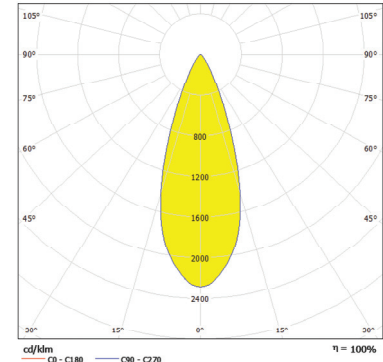

Total Luminous Flux: 3978lm

ArcSource Outdoor 48MC SW INT - 11°

Distance [m]	Cone Diameter [m]	Beam Diameter [m]	E(0°) [lx]	E(CO) [lx]
0.5	0.09	0.09	434427	215817
1.0	0.19	0.19	108607	53954
1.5	0.28	0.28	48270	23980
2.0	0.37	0.37	27152	12489
2.5	0.46	0.46	17377	8633
3.0	0.56	0.56	12057	5995

Total Luminous Flux: 4439lm

ArcSource Outdoor 48MC INT - 26°

Distance [m]	Cone Diameter [m]	Beam Diameter [m]	E(0°) [lx]	E(CO) [lx]
0.5	0.23	0.23	65940	28735
1.0	0.43	0.43	15487	7188
1.5	0.60	0.60	6883	3193
2.0	0.91	0.91	3073	1796
2.5	1.14	1.14	2478	1499
3.0	1.36	1.36	1721	1287

Total Luminous Flux: 3832lm

ArcSource Outdoor 48MC SW INT - 26°

Distance [m]	Cone Diameter [m]	Beam Diameter [m]	E(0°) [lx]	E(CO) [lx]
0.5	0.21	0.21	69121	32946
1.0	0.41	0.41	17280	8236
1.5	0.62	0.62	7680	3661
2.0	0.82	0.82	4320	2059
2.5	1.03	1.03	2765	1318
3.0	1.23	1.23	1920	915

Total Luminous Flux: 4007lm

For foot Candles divide lux by 10.7

ArcSource Outdoor 48MC INT - 36°

Distance [m]	Cone Diameter [m]	Beam Diameter [m]	E(0°) [lx]	E(CO) [lx]
0.5	0.33	0.33	32999	14125
1.0	0.66	0.66	8259	3531
1.5	0.99	0.99	3667	1569
2.0	1.32	1.32	2063	883
2.5	1.65	1.65	1320	585
3.0	1.98	1.98	917	382