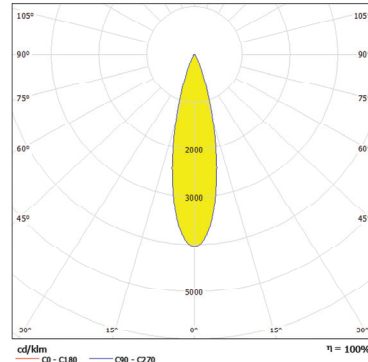

www.anolis.eu | www.anolislighting.com

Photometric Data:

ArcSource Outdoor 48MC INT - 11°

Distance [m]	Cone Diameter [m]	Beam Diameter [m]	E(0°) [lx]	E(CO) [lx]
0.5	0.10	0.10	248882	173065
1.0	0.21	0.21	80264	43068
1.5	0.29	0.29	38339	19229
2.0	0.39	0.39	21646	10817
2.5	0.49	0.49	13802	6923
3.0	0.59	0.59	9585	4887

Total Luminous Flux: 3978lm

ArcSource Outdoor 48MC SW INT - 11°

Distance [m]	Cone Diameter [m]	Beam Diameter [m]	E(0°) [lx]	E(CO) [lx]
0.5	0.09	0.09	434427	215817
1.0	0.19	0.19	108607	53954
1.5	0.28	0.28	48270	23980
2.0	0.37	0.37	27152	12489
2.5	0.46	0.46	17377	8633
3.0	0.56	0.56	12057	5995

Total Luminous Flux: 4439lm

ArcSource Outdoor 48MC INT - 26°

Distance [m]	Cone Diameter [m]	Beam Diameter [m]	E(0°) [lx]	E(CO) [lx]
0.5	0.23	0.23	65940	28735
1.0	0.43	0.43	15487	7188
1.5	0.60	0.60	6883	3193
2.0	0.91	0.91	3073	1796
2.5	1.14	1.14	2478	1499
3.0	1.36	1.36	1721	1287

Total Luminous Flux: 3832lm

ArcSource Outdoor 48MC SW INT - 26°

Distance [m]	Cone Diameter [m]	Beam Diameter [m]	E(0°) [lx]	E(CO) [lx]
0.5	0.21	0.21	69121	32946
1.0	0.41	0.41	17280	8236
1.5	0.62	0.62	7680	3661
2.0	0.82	0.82	4320	2059
2.5	1.03	1.03	2765	1318
3.0	1.23	1.23	1920	915