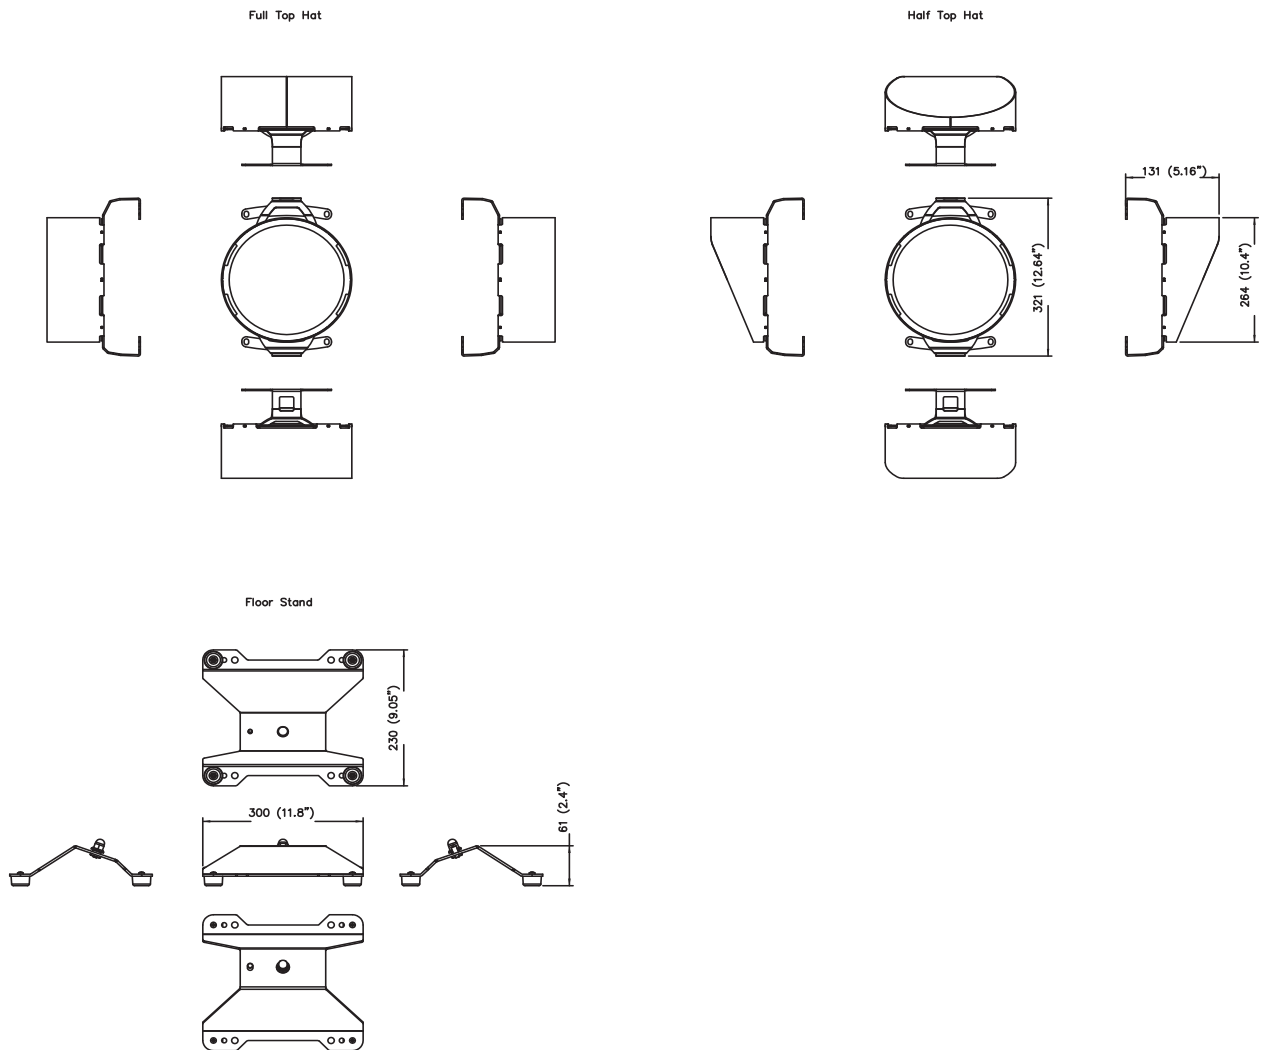

Accessories:

ROBE lighting s.r.o, Palackeho 416 757 01 Valasske Mezirici, Czech Republic. Tel: +420 571 751 500 - Fax: +420 571 751 515 - E-mail: info@anolis.eu
UK: Anolis UK, 3 Spinney View, Stone Circle Road, Round Spinney Ind Est, NN3 8RF, Northampton, United Kingdom. Tel: +44 1604 741000 - Fax: +44 1604 741041 - E-mail: info@anolis.co.uk
USA: Anolis Lighting, 12349 SW 53rd Street, Suite 202, Cooper City, Florida 33330, U.S.A. Tel: +1 844 426 6547 - +1-844-4 ANOLIS - Fax: [954] 680-1910 - E-mail: info@anolislighting.com
AUS: Anolis Australia, 28 Expo Court, Ashmore, 4215, Queensland, Australia. Tel: +61 7 5509 4633 - Fax: +61 7 5509 4677 - E-mail: info@anolis.com.au
AUS: Anolis Australia, 5 Phillip Court, Port Melbourne, 3207, Victoria, Australia. Tel: +61 7 5509 4633 - Fax: +61 7 5509 4677 - E-mail: info@anolis.com.au
Asia and Pacific: Anolis Asia and Pacific, 12 New Ind Road, #02-05 Morningstar Centre, S-536202, Singapore. Tel: +65 6280 8558 - Fax: +65 6280 2896 - E-mail: asiapacific@anolis.eu
Middle East: Anolis Middle East, Office Nbr 507 5th Floor, Al Asmawi Building DIP 1, Dubai, UAE. Po Box: 391 898 - Tel: +971 4 885 3223 - E-mail: middleeast@anolis.eu
Russia and CIS: Taganskaya str. 26-1-72, 109004 Moscow, Russia. Tel: +7 495 504 9569 - E-mail: russia@anolis.eu
Central and South America: Galicia 1198 ap 303, 1100, Montevideo, Uruguay. Tel: +5982 900 67 47 - E-mail: Latam@anolis.eu

www.anolis.eu | www.anolislighting.com