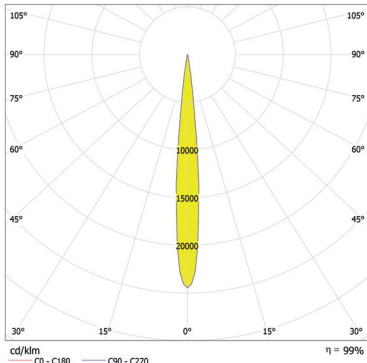

www.anolis.eu | www.anolislighting.com

Photometric Data:

ArcSource Outdoor 48MC INT - 11°

Distance [m]	Cone Diameter [m]	Beam Diameter [m]	E(0°) [lx]	E(CO) [lx]
0.5	0.10	0.10	248882	173065
1.0	0.21	0.21	80264	43068
1.5	0.29	0.29	38339	19229
2.0	0.39	0.39	21646	10817
2.5	0.49	0.49	13802	6923
3.0	0.59	0.59	9585	4887

Total Luminous Flux: 3978lm

ArcSource Outdoor 48MC SW INT - 11°

Distance [m]	Cone Diameter [m]	Beam Diameter [m]	E(0°) [lx]	E(CO) [lx]
0.5	0.09	0.09	434427	215817
1.0	0.19	0.19	108607	53954
1.5	0.28	0.28	48270	23980
2.0	0.37	0.37	27152	12489
2.5	0.46	0.46	17377	8633
3.0	0.56	0.56	12057	5995

Total Luminous Flux: 4439lm

ArcSource Outdoor 48MC INT - 26°

Distance [m]	Cone Diameter [m]	Beam Diameter [m]	E(0°) [lx]	E(CO) [lx]
0.5	0.23	0.23	65940	28735
1.0	0.43	0.43	15487	7188
1.5	0.60	0.60	6883	3193
2.0	0.91	0.91	3073	1796
2.5	1.14	1.14	2478	1499
3.0	1.36	1.36	1721	1287

Total Luminous Flux: 3832lm

ArcSource Outdoor 48MC SW INT - 26°

Distance [m]	Cone Diameter [m]	Beam Diameter [m]	E(0°) [lx]	E(CO) [lx]
0.5	0.21	0.21	69121	32946
1.0	0.41	0.41	17280	8236
1.5	0.62	0.62	7680	3661
2.0	0.82	0.82	4320	2059
2.5	1.03	1.03	2765	1318
3.0	1.23	1.23	1920	915