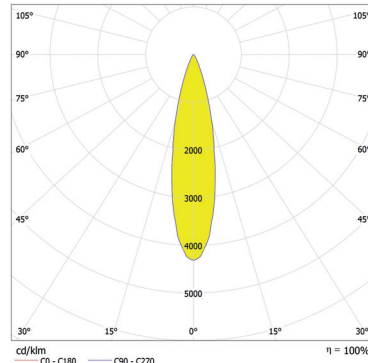

www.anolis.eu | www.anolislighting.com

Photometric Data:

ArcSource Outdoor 48MC INT - 11°

Distance [m]	Cone Diameter [m]	Beam Diameter [m]	E(0°) [lx]	E(CO) [lx]
0.5	0.10	0.10	248882	173065
1.0	0.21	0.21	80264	43068
1.5	0.29	0.29	38339	19229
2.0	0.39	0.39	21646	10817
2.5	0.49	0.49	13802	6923
3.0	0.59	0.59	9585	4887

Total Luminous Flux: 3978lm

ArcSource Outdoor 48MC SW INT - 11°

Distance [m]	Cone Diameter [m]	Beam Diameter [m]	E(0°) [lx]	E(CO) [lx]
0.5	0.09	0.09	434427	215817
1.0	0.19	0.19	108607	53954
1.5	0.28	0.28	48270	23980
2.0	0.37	0.37	27152	12489
2.5	0.46	0.46	17377	8633
3.0	0.56	0.56	12057	5995

Total Luminous Flux: 4439lm

ArcSource Outdoor 48MC INT - 26°

Distance [m]	Cone Diameter [m]	Beam Diameter [m]	E(0°) [lx]	E(CO) [lx]
0.5	0.23	0.23	65940	28735
1.0	0.43	0.43	15487	7188
1.5	0.60	0.60	6883	3193
2.0	0.91	0.91	3073	1796
2.5	1.14	1.14	2478	1499
3.0	1.36	1.36	1721	1287

Total Luminous Flux: 3832lm

ArcSource Outdoor 48MC SW INT - 26°

Distance [m]	Cone Diameter [m]	Beam Diameter [m]	E(0°) [lx]	E(CO) [lx]
0.5	0.21	0.21	69121	32946
1.0	0.41	0.41	17280	8236
1.5	0.62	0.62	7680	3661
2.0	0.82	0.82	4320	2059
2.5	1.03	1.03	2765	1318
3.0	1.23	1.23	1920	915