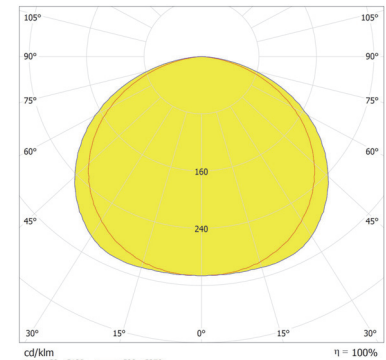

Distance [m] Cone Diameter [m]  
 — CD - C180 (Half-value Angle: 119.0°)  
 — C90 - C270 (Half-value Angle: 127.2°)

Total Luminous Flux: 257lm

ArcLine Outdoor Mini 27 RGB - Non Optic

Distance [m]	Cone Diameter [m]	E(0°)	E(C90)	E(C270)	Illuminance [lx]
0.5	2.01 1.70	940	63.6° 41	99.5° 61	
1.0	4.03 3.40	235	63.6° 19	99.5° 15	
1.5	6.04 5.09	104	63.6° 9	99.5° 7	
2.0	8.06 6.79	59	63.6° 3	99.5° 4	
2.5	10.07 8.49	38	63.6° 2	99.5° 2	
3.0	12.09 10.19	26	63.6° 1	99.5° 1	

Distance [m] Cone Diameter [m]  
 — CD - C180 (Half-value Angle: 119.0°)  
 — C90 - C270 (Half-value Angle: 127.2°)

Total Luminous Flux: 767lm

ArcLine Outdoor Mini 12 RGB - Non Optic

Distance [m]	Cone Diameter [m]	E(0°)	E(C90)	E(C270)	Illuminance [lx]
0.5	2.01 1.70	420	63.6° 19	99.5° 27	
1.0	4.03 3.40	105	63.6° 5	99.5° 7	
1.5	6.04 5.09	47	63.6° 2	99.5° 3	
2.0	8.06 6.79	26	63.6° 1	99.5° 2	
2.5	10.07 8.49	17	63.6° 1	99.5° 1	
3.0	12.09 10.19	12	63.6° 1	99.5° 1	

Distance [m] Cone Diameter [m]  
 — CD - C180 (Half-value Angle: 119.0°)  
 — C90 - C270 (Half-value Angle: 127.2°)

Total Luminous Flux: 343lm

ArcLine Outdoor Mini 36 RGB - Non Optic

Distance [m]	Cone Diameter [m]	E(0°)	E(C90)	E(C270)	Illuminance [lx]
0.5	2.01 1.70	1254	63.6° 55	99.5° 82	
1.0	4.03 3.40	313	63.6° 14	99.5° 20	
1.5	6.04 5.09	139	63.6° 6	99.5° 9	
2.0	8.06 6.79	78	63.6° 3	99.5° 5	
2.5	10.07 8.49	50	63.6° 2	99.5° 3	
3.0	12.09 10.19	35	63.6° 2	99.5° 2	

Distance [m] Cone Diameter [m]  
 — CD - C180 (Half-value Angle: 119.0°)  
 — C90 - C270 (Half-value Angle: 127.2°)

Total Luminous Flux: 1023lm

ArcLine Outdoor Mini 18 RGB - Non Optic

Distance [m]	Cone Diameter [m]	E(0°)	E(C90)	E(C270)	Illuminance [lx]
0.5	2.01 1.70	631	63.6° 28	99.5° 41	
1.0	4.03 3.40	158	63.6° 7	99.5° 10	
1.5	6.04 5.09	70	63.6° 3	99.5° 5	
2.0	8.06 6.79	39	63.6° 2	99.5° 2	
2.5	10.07 8.49	25	63.6° 1	99.5° 1	
3.0	12.09 10.19	18	63.6° 1	99.5° 1	