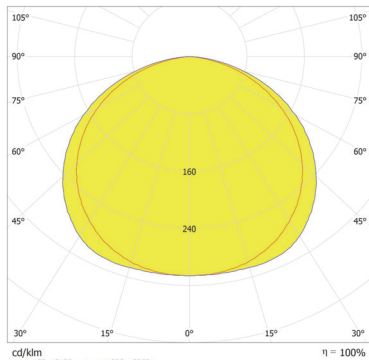

[www.anolis.eu](http://www.anolis.eu) | [www.anolislighting.com](http://www.anolislighting.com)

Photometric Data:

For foot Candles divide lux by 10.7

ArcLine Outdoor Mini 9 RGB - Non Optic

Distance [m]	Cone Diameter [m]	E(0°)	E(C90)	E(C270)	Illuminance [lx]
0.5	2.01 1.70	315	63.6° 14	99.5° 21	
1.0	4.03 3.40	79	63.6° 3	99.5° 5	
1.5	6.04 5.09	35	63.6° 2	99.5° 2	
2.0	8.06 6.79	20	63.6° 1	99.5° 1	
2.5	10.07 8.49	13	63.6° 1	99.5° 1	
3.0	12.09 10.19	9	63.6° 0	99.5° 1	

Distance [m] Cone Diameter [m]  
 — CD - C180 (Half-value Angle: 119.0°)  
 — C90 - C270 (Half-value Angle: 127.2°)

Total Luminous Flux: 257lm

ArcLine Outdoor Mini 27 RGB - Non Optic

Distance [m]	Cone Diameter [m]	E(0°)	E(C90)	E(C270)	Illuminance [lx]
0.5	2.01 1.70	940	63.6° 41	99.5° 61	
1.0	4.03 3.40	235	63.6° 19	99.5° 15	
1.5	6.04 5.09	104	63.6° 9	99.5° 7	
2.0	8.06 6.79	59	63.6° 3	99.5° 4	
2.5	10.07 8.49	38	63.6° 2	99.5° 2	
3.0	12.09 10.19	26	63.6° 1	99.5° 1	

Distance [m] Cone Diameter [m]  
 — CD - C180 (Half-value Angle: 119.0°)  
 — C90 - C270 (Half-value Angle: 127.2°)

Total Luminous Flux: 767lm

ArcLine Outdoor Mini 12 RGB - Non Optic

Distance [m]	Cone Diameter [m]	E(0°)	E(C90)	E(C270)	Illuminance [lx]
0.5	2.01 1.70	420	63.6° 19	99.5° 27	
1.0	4.03 3.40	105	63.6° 5	99.5° 7	
1.5	6.04 5.09	47	63.6° 2	99.5° 3	
2.0	8.06 6.79	26	63.6° 1	99.5° 2	
2.5	10.07 8.49	17	63.6° 1	99.5° 1	
3.0	12.09 10.19	12	63.6° 1	99.5° 1	