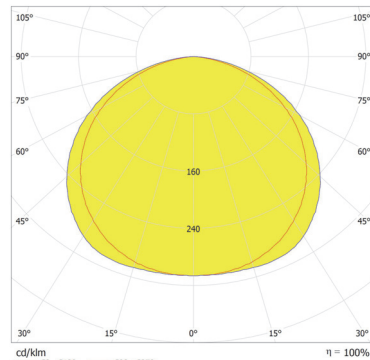

[www.anolis.eu](http://www.anolis.eu) | [www.anolislighting.com](http://www.anolislighting.com)

Photometric Data:

For foot Candles divide lux by 10.7

ArcLine Outdoor Mini 9 RGB - Non Optic

Distance [m]	Cone Diameter [m]	E(0°)	E(C90)	E(C270)	Illuminance [lx]
0.5	2.01 1.70	315	63.6° 14	99.5° 21	
1.0	4.03 3.40	79	63.6° 3	99.5° 5	
1.5	6.04 5.09	35	63.6° 2	99.5° 2	
2.0	8.06 6.79	20	63.6° 1	99.5° 1	
2.5	10.07 8.49	13	63.6° 1	99.5° 1	
3.0	12.09 10.19	9	63.6° 0	99.5° 1	

Distance [m] Cone Diameter [m]  
 — CD - C180 (Half-value Angle: 119.0°)  
 — C90 - C270 (Half-value Angle: 127.2°)

Total Luminous Flux: 257lm

ArcLine Outdoor Mini 27 RGB - Non Optic

Distance [m]	Cone Diameter [m]	E(0°)	E(C90)	E(C270)	Illuminance [lx]
0.5	2.01 1.70	940	63.6° 41	99.5° 61	
1.0	4.03 3.40	235	63.6° 19	99.5° 15	
1.5	6.04 5.09	104	63.6° 9	99.5° 7	
2.0	8.06 6.79	59	63.6° 3	99.5° 4	
2.5	10.07 8.49	38	63.6° 2	99.5° 2	
3.0	12.09 10.19	26	63.6° 1	99.5° 1	

Distance [m] Cone Diameter [m]  
 — CD - C180 (Half-value Angle: 119.0°)  
 — C90 - C270 (Half-value Angle: 127.2°)

Total Luminous Flux: 767lm

ArcLine Outdoor Mini 12 RGB - Non Optic

Distance [m]	Cone Diameter [m]	E(0°)	E(C90)	E(C270)	Illuminance [lx]
0.5	2.01 1.70	420	63.6° 19	99.5° 27	
1.0	4.03 3.40	105	63.6° 5	99.5° 7	
1.5	6.04 5.09	47	63.6° 2	99.5° 3	
2.0	8.06 6.79	26	63.6° 1	99.5° 2	
2.5	10.07 8.49	17	63.6° 1	99.5° 1	
3.0	12.09 10.19	12	63.6° 1	99.5° 1	

Distance [m] Cone Diameter [m]  
 — CD - C180 (Half-value Angle: 119.0°)  
 — C90 - C270 (Half-value Angle: 127.2°)

Total Luminous Flux: 343lm

ArcLine Outdoor Mini 36 RGB - Non Optic

Distance [m]	Cone Diameter [m]	E(0°)	E(C90)	E(C270)	Illuminance [lx]
0.5	2.01 1.70	1254	63.6° 55	99.5° 82	
1.0	4.03 3.40	313	63.6° 14	99.5° 20	
1.5	6.04 5.09	139	63.6° 6	99.5° 9	
2.0	8.06 6.79	78	63.6° 3	99.5° 5	
2.5	10.07 8.49	50	63.6° 2	99.5° 3	
3.0	12.09 10.19	35	63.6° 2	99.5° 2	