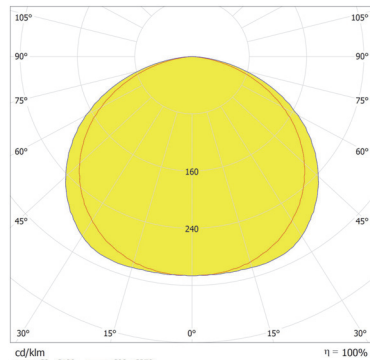

Distance [m] Cone Diameter [m]  
 — CD - C180 (Half-value Angle: 119.0°)  
 — C90 - C270 (Half-value Angle: 127.2°)

Total Luminous Flux: 257lm

ArcLine Outdoor Mini 27 RGB - Non Optic

Distance [m]	Cone Diameter [m]	E(0°)	E(C90)	E(C270)	Illuminance [lx]
0.5	2.01 1.70	940	63.6° 41	99.5° 61	
1.0	4.03 3.40	235	63.6° 19	99.5° 15	
1.5	6.04 5.09	104	63.6° 9	99.5° 7	
2.0	8.06 6.79	59	63.6° 3	99.5° 4	
2.5	10.07 8.49	38	63.6° 2	99.5° 2	
3.0	12.09 10.19	26	63.6° 1	99.5° 1	

Distance [m] Cone Diameter [m]  
 — CD - C180 (Half-value Angle: 119.0°)  
 — C90 - C270 (Half-value Angle: 127.2°)

Total Luminous Flux: 767lm

ArcLine Outdoor Mini 12 RGB - Non Optic

Distance [m]	Cone Diameter [m]	E(0°)	E(C90)	E(C270)	Illuminance [lx]
0.5	2.01 1.70	420	63.6° 19	99.5° 27	
1.0	4.03 3.40	105	63.6° 5	99.5° 7	
1.5	6.04 5.09	47	63.6° 2	99.5° 3	
2.0	8.06 6.79	26	63.6° 1	99.5° 2	
2.5	10.07 8.49	17	63.6° 1	99.5° 1	
3.0	12.09 10.19	12	63.6° 1	99.5° 1	

Distance [m] Cone Diameter [m]  
 — CD - C180 (Half-value Angle: 119.0°)  
 — C90 - C270 (Half-value Angle: 127.2°)

Total Luminous Flux: 343lm

ArcLine Outdoor Mini 36 RGB - Non Optic

Distance [m]	Cone Diameter [m]	E(0°)	E(C90)	E(C270)	Illuminance [lx]
0.5	2.01 1.70	1254	63.6° 55	99.5° 82	
1.0	4.03 3.40	313	63.6° 14	99.5° 20	
1.5	6.04 5.09	139	63.6° 6	99.5° 9	
2.0	8.06 6.79	78	63.6° 3	99.5° 5	
2.5	10.07 8.49	50	63.6° 2	99.5° 3	
3.0	12.09 10.19	35	63.6° 2	99.5° 2	

Distance [m] Cone Diameter [m]  
 — CD - C180 (Half-value Angle: 119.0°)  
 — C90 - C270 (Half-value Angle: 127.2°)

Total Luminous Flux: 1023lm

ArcLine Outdoor Mini 18 RGB - Non Optic

Distance [m]	Cone Diameter [m]	E(0°)	E(C90)	E(C270)	Illuminance [lx]
0.5	2.01 1.70	631	63.6° 28	99.5° 41	
1.0	4.03 3.40	158	63.6° 7	99.5° 10	
1.5	6.04 5.09	70	63.6° 3	99.5° 5	
2.0	8.06 6.79	39	63.6° 2	99.5° 2	
2.5	10.07 8.49	25	63.6° 1	99.5° 1	
3.0	12.09 10.19	18	63.6° 1	99.5° 1	