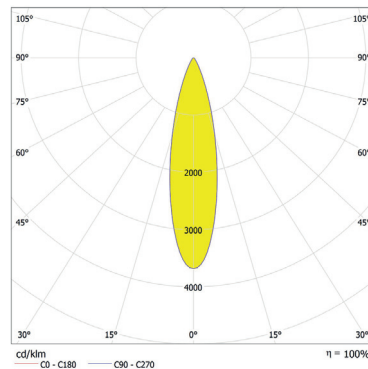

Distance [m] Cone Diameter [m] Illuminance [lx]
C0 - C180 (Half-value Angle: 31.2°)

Total Luminous Flux: 1640lm

ArcLine Outdoor Optic 18 CW - 37°

Distance [m]	Cone Diameter [m]	E(0°)	E(C0)	E(C90)	E(C270)	Illuminance [lx]
0.5	0.34	13151	18.6°	5605		
1.0	0.67	3288	18.6°	1404		
1.5	1.01	1461	18.6°	623		
2.0	1.35	822	18.6°	350		
2.5	1.68	526	18.6°	224		
3.0	2.02	365	18.6°	156		

Distance [m] Cone Diameter [m] Illuminance [lx]
C0 - C180 (Half-value Angle: 37.2°)

Total Luminous Flux: 1686lm

ArcLine Outdoor Optic 18 CW - 44°x17°

Distance [m]	Cone Diameter [m]	E(0°)	E(C0)	E(C90)	E(C270)	Illuminance [lx]
0.5	0.41	22926	22.1°	9162	11195	
1.0	0.81	5732	22.1°	2291	2799	
1.5	1.22	2547	22.1°	1018	1244	
2.0	1.62	1433	22.1°	573	700	
2.5	2.03	917	22.1°	366	448	
3.0	2.44	637	22.1°	255	311	

www.anolis.eu | www.anolislighting.com

Photometric Data:

ArcLine Outdoor Optic 18 WW - 16°

Distance [m]	Cone Diameter [m]	E(0°) E(CD)	E(8.0°) E(CD)	Illuminance [lx]
0.5	0.14	50572 24857	8.0°	
1.0	0.28	12643 6214	8.0°	
1.5	0.42	5619 2762	8.0°	
2.0	0.56	3161 1554	8.0°	
2.5	0.70	2023 994	8.0°	
3.0	0.84	1405 690	8.0°	

Total Luminous Flux: 1704lm

ArcLine Outdoor Optic 18 WW - 25°

Distance [m]	Cone Diameter [m]	E(0°) E(CD)	E(12.2°) E(CD)	Illuminance [lx]
0.5	0.23	23856 11091	12.2°	
1.0	0.45	5964 2772	12.2°	
1.5	0.68	2651 1232	12.2°	
2.0	0.90	1491 693	12.2°	
2.5	1.13	954 444	12.2°	
3.0	1.35	663 308	12.2°	