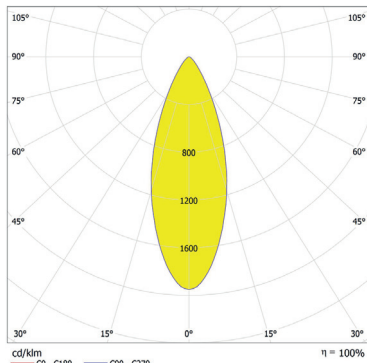

www.anolis.eu | www.anolislighting.com

Photometric Data:

ArcLine Outdoor Optic 6 CW - 15°

Distance [m]	Cone Diameter [m]	E(0°) [cd/km]	E(C0) [cd]	E(0°) [lx]	E(C0) [lx]
0.5	0.14	19435	7.7° 9562		
1.0	0.27	4889	7.7° 2391		
1.5	0.41	2159	7.7° 1062		
2.0	0.54	1215	7.7° 598		
2.5	0.68	777	7.7° 382		
3.0	0.81	540	7.7° 266		

Total Luminous Flux: 589lm

ArcLine Outdoor Optic 6 CW - 37°

Distance [m]	Cone Diameter [m]	E(0°) [cd/km]	E(C0) [cd]	E(0°) [lx]	E(C0) [lx]
0.5	0.34	4384	18.6° 1868		
1.0	0.67	1096	18.6° 467		
1.5	1.01	487	18.6° 208		
2.0	1.35	274	18.6° 117		
2.5	1.68	175	18.6° 75		
3.0	2.02	122	18.6° 52		

Total Luminous Flux: 562lm

ArcLine Outdoor Optic 6 CW - 25°

Distance [m]	Cone Diameter [m]	E(0°) [cd/km]	E(C0) [cd]	E(0°) [lx]	E(C0) [lx]
0.5	0.22	9000	12.5° 4221		
1.0	0.44	2250	12.5° 1055		
1.5	0.67	1000	12.5° 469		
2.0	0.89	543	12.5° 264		
2.5	1.11	360	12.5° 169		
3.0	1.33	230	12.5° 117		

Total Luminous Flux: 571lm

ArcLine Outdoor Optic 6 CW - 44° x 17°

Distance [m]	Cone Diameter [m]	E(0°) [cd/km]	E(C0) [cd]	E(0°) [lx]	E(C0) [lx]
0.5	0.41	7642	22.1° 3624		
0.5	0.15	3024	8.5° 3732		
1.0	0.81	1911	22.1° 764		
1.0	0.30	764	8.5° 933		
1.5	1.22	849	22.1° 339		
1.5	0.45	339	8.5° 415		
2.0	1.62	478	22.1° 191		
2.0	0.60	191	8.5° 233		
2.5	2.03	306	22.1° 122		
2.5	0.75	122	8.5° 149		
3.0	2.44	212	22.1° 85		
3.0	0.90	85	8.5° 104		