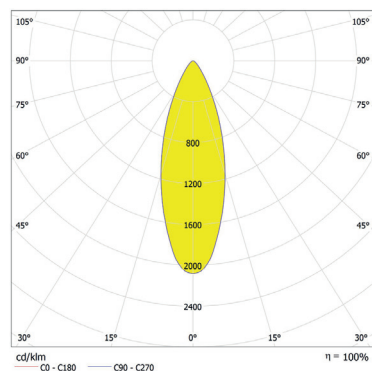

www.anolis.eu | www.anolislighting.com

Photometric Data:

ArcLine Outdoor Optic 12 WW - 16°

Distance [m]	Cone Diameter [m]	E(0°)	E(CO)	E(0°)	E(CO)
0.5	0.14	33715	16571	8.0°	8.0°
1.0	0.28	8429	4143	8.0°	8.0°
1.5	0.42	3746	1841	8.0°	8.0°
2.0	0.56	2107	1036	8.0°	8.0°
2.5	0.70	1349	663	8.0°	8.0°
3.0	0.84	937	460	8.0°	8.0°

Total Luminous Flux: 1136lm

ArcLine Outdoor Optic 12 WW - 25°

Distance [m]	Cone Diameter [m]	E(0°)	E(CO)	E(0°)	E(CO)
0.5	0.23	15904	7394	12.7°	12.7°
1.0	0.45	3976	1948	12.7°	12.7°
1.5	0.68	1767	822	12.7°	12.7°
2.0	0.90	994	462	12.7°	12.7°
2.5	1.13	636	296	12.7°	12.7°
3.0	1.35	442	205	12.7°	12.7°

Total Luminous Flux: 1080lm

For foot Candles divide lux by 10.7

ArcLine Outdoor Optic 12 WW - 28°

Distance [m]	Cone Diameter [m]	E(0°)	E(CO)	E(0°)	E(CO)
0.5	0.25	11356	5195	14.1°	14.1°
1.0	0.50	2839	1299	14.1°	14.1°
1.5	0.75	1262	577	14.1°	14.1°
2.0	1.00	710	325	14.1°	14.1°
2.5	1.26	454	208	14.1°	14.1°
3.0	1.51	315	144	14.1°	14.1°

Total Luminous Flux: 1048lm

ArcLine Outdoor Optic 12 WW - 35°

Distance [m]	Cone Diameter [m]	E(0°)	E(CO)	E(0°)	E(CO)
0.5	0.31	8941	3910	17.3°	17.3°
1.0	0.62	2235	978	17.3°	17.3°
1.5	0.93	993	434	17.3°	17.3°
2.0	1.25	559	244	17.3°	17.3°
2.5	1.56	358	156	17.3°	17.3°
3.0	1.87	248	109	17.3°	17.3°