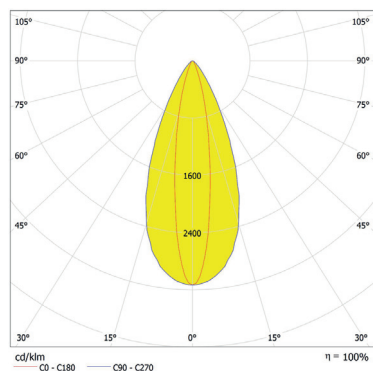

www.anolis.eu | www.anolislighting.com

Photometric Data:

ArcLine Outdoor Optic 12 WW - 16°

Distance [m]	Cone Diameter [m]	E(0°)	E(CO)	E(0°)	E(CO)
0.5	0.14	33715	16571	8.0°	8.0°
1.0	0.28	8429	4143	8.0°	8.0°
1.5	0.42	3746	1841	8.0°	8.0°
2.0	0.56	2107	1036	8.0°	8.0°
2.5	0.70	1349	663	8.0°	8.0°
3.0	0.84	937	460	8.0°	8.0°

Total Luminous Flux: 1080lm

For foot Candles divide lux by 10.7

ArcLine Outdoor Optic 12 WW - 28°

Distance [m]	Cone Diameter [m]	E(0°)	E(CO)	E(0°)	E(CO)
0.5	0.25	11356	5195	14.1°	14.1°
1.0	0.50	2839	1299	14.1°	14.1°
1.5	0.75	1262	577	14.1°	14.1°
2.0	1.00	710	325	14.1°	14.1°
2.5	1.26	454	208	14.1°	14.1°
3.0	1.51	315	144	14.1°	14.1°

Total Luminous Flux: 1048lm

ArcLine Outdoor Optic 12 WW - 35°

Distance [m]	Cone Diameter [m]	E(0°)	E(CO)	E(0°)	E(CO)
0.5	0.31	8941	3910	17.3°	17.3°
1.0	0.62	2235	978	17.3°	17.3°
1.5	0.93	993	434	17.3°	17.3°
2.0	1.25	559	244	17.3°	17.3°
2.5	1.56	358	156	17.3°	17.3°
3.0	1.87	248	109	17.3°	17.3°

Total Luminous Flux: 1074lm

ArcLine Outdoor Optic 12 WW - 45°x18°

Distance [m]	Cone Diameter [m]	E(0°)	E(C90)	E(CO)	E(0°)	E(C90)	E(CO)
0.5	0.41	13643	5468	6997	22.2°	22.2°	9.0°
1.0	0.82	3411	1365	1649	22.2°	22.2°	9.0°
1.5	1.22	1516	607	733	22.2°	22.2°	9.0°
2.0	1.63	833	341	412	22.2°	22.2°	9.0°
2.5	2.04	546	218	264	22.2°	22.2°	9.0°
3.0	2.45	379	152	183	22.2°	22.2°	9.0°