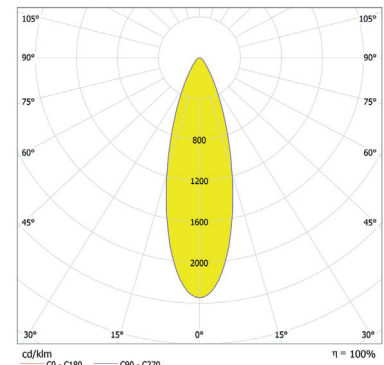

Total Luminous Flux: 589lm

ArcLine Outdoor Optic 6 CW - 37°

Distance [m]	Cone Diameter [m]	E(0°) [cd/km]	E(C0) [cd]	E(0°) [lx]	E(C0) [lx]
0.5	0.34	4384	18.6° 1868		
1.0	0.67	1096	18.6° 467		
1.5	1.01	487	18.6° 208		
2.0	1.35	274	18.6° 117		
2.5	1.68	175	18.6° 75		
3.0	2.02	122	18.6° 52		

Total Luminous Flux: 562lm

ArcLine Outdoor Optic 6 CW - 25°

Distance [m]	Cone Diameter [m]	E(0°) [cd/km]	E(C0) [cd]	E(0°) [lx]	E(C0) [lx]
0.5	0.22	9000	12.5° 4221		
1.0	0.44	2250	12.5° 1055		
1.5	0.67	1000	12.5° 469		
2.0	0.89	543	12.5° 264		
2.5	1.11	360	12.5° 169		
3.0	1.33	230	12.5° 117		

Total Luminous Flux: 571lm

ArcLine Outdoor Optic 6 CW - 44° x 17°

Distance [m]	Cone Diameter [m]	E(0°) [cd/km]	E(C0) [cd]	E(0°) [lx]	E(C0) [lx]
0.5	0.41	7642	22.1° 3624		
0.5	0.15	3024	8.5° 3732		
1.0	0.81	1911	22.1° 764		
1.0	0.30	764	8.5° 933		
1.5	1.22	849	22.1° 339		
1.5	0.45	339	8.5° 415		
2.0	1.62	478	22.1° 191		
2.0	0.60	191	8.5° 233		
2.5	2.03	306	22.1° 122		
2.5	0.75	122	8.5° 149		
3.0	2.44	212	22.1° 85		
3.0	0.90	85	8.5° 104		

Total Luminous Flux: 580lm

For foot Candles divide lux by 10.7

ArcLine Outdoor Optic 6 CW - 31°

Distance [m]	Cone Diameter [m]	E(0°) [cd/km]	E(C0) [cd]	E(0°) [lx]	E(C0) [lx]
0.5	0.28	5127	15.6° 2307		
1.0	0.56	1282	15.6° 577		
1.5	0.84	570	15.6° 256		
2.0	1.12	330	15.6° 144		
2.5	1.40	205	15.6° 92		
3.0	1.68	142	15.6° 64		