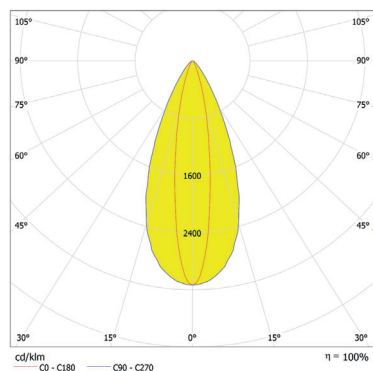

Total Luminous Flux: 2272lm

ArcLine Outdoor Optic 24 WW - 25°

Distance [m]	Cone Diameter [m]	E(0°)	E(C0)	E(0°)	E(C0)
0.5	0.23	31808	12.7°	14787	
1.0	0.45	7952	12.7°	3697	
1.5	0.68	3534	12.7°	1643	
2.0	0.90	1988	12.7°	924	
2.5	1.13	1272	12.7°	591	
3.0	1.35	884	12.7°	411	

Total Luminous Flux: 2160lm

For foot Candles divide lux by 10.7

ArcLine Outdoor Optic 24 WW - 28°

Distance [m]	Cone Diameter [m]	E(0°)	E(C0)	E(0°)	E(C0)
0.5	0.25	22062	14.1°	10092	
1.0	0.50	5516	14.1°	2523	
1.5	0.75	2451	14.1°	1121	
2.0	1.00	1379	14.1°	621	
2.5	1.26	882	14.1°	404	
3.0	1.51	613	14.1°	280	

Total Luminous Flux: 2036lm

ArcLine Outdoor Optic 24 WW - 35°

Distance [m]	Cone Diameter [m]	E(0°)	E(C0)	E(0°)	E(C0)
0.5	0.31	17882	17.3°	7821	
1.0	0.62	4470	17.3°	1955	
1.5	0.93	1987	17.3°	869	
2.0	1.25	1118	17.3°	489	
2.5	1.56	715	17.3°	313	
3.0	1.87	497	17.3°	217	

Total Luminous Flux: 2148lm

ArcLine Outdoor Optic 24 WW - 45°x18°

Distance [m]	Cone Diameter [m]	E(0°)	E(C90)	E(C0)	E(0°)
0.5	0.41	27287	22.2°	18921	9.0°
1.0	0.82	6822	22.2°	2730	9.0°
1.5	1.22	3822	22.2°	1213	9.0°
2.0	1.63	1705	22.2°	683	9.0°
2.5	2.04	1091	22.2°	437	9.0°
3.0	2.45	758	22.2°	303	9.0°