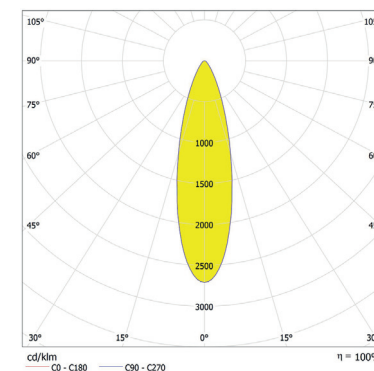

Total Luminous Flux: 2286lm

ArcLine Outdoor Optic 24 CW - 44°x17°

Distance [m]	Cone Diameter [m]	Beam Spread [m]	E(0°) [cd]	E(C90) [cd]	E(C0) [cd]	E(0°) [lx]	E(C90) [lx]	E(C0) [lx]
0.5	0.41	0.82	30568	22.1° 12266	8.5° 14927	61136	44.2° 24532	16854
1.0	0.81	1.62	7642	22.1° 3054	8.5° 3732	15284	88.4 4906	4171
1.5	1.22	2.44	3396	22.1° 1357	8.5° 1659	6792	132.8 735	1714
2.0	1.62	3.24	1911	22.1° 764	8.5° 933	3822	177.6 498	857
2.5	2.03	4.06	1223	22.1° 489	8.5° 597	2446	230.4 314	545
3.0	2.44	4.88	849	22.1° 339	8.5° 415	1698	267.2 231	383

Total Luminous Flux: 2186lm

Photometric Data:

ArcLine Outdoor Optic 24 WW - 16°

Distance [m]	Cone Diameter [m]	E(0°)	E(C0)	E(0°)	E(C0)
0.5	0.14	67429	8.0°	33142	
1.0	0.28	16857	8.0°	8286	
1.5	0.42	7492	8.0°	3682	
2.0	0.56	4214	8.0°	2071	
2.5	0.70	2697	8.0°	1326	
3.0	0.84	1873	8.0°	921	

Total Luminous Flux: 2272lm

ArcLine Outdoor Optic 24 WW - 25°

Distance [m]	Cone Diameter [m]	E(0°)	E(C0)	E(0°)	E(C0)
0.5	0.23	31808	12.7°	14787	
1.0	0.45	7952	12.7°	3697	
1.5	0.68	3534	12.7°	1643	
2.0	0.90	1988	12.7°	924	
2.5	1.13	1272	12.7°	591	
3.0	1.35	884	12.7°	411	

Total Luminous Flux: 2160lm

For foot Candles divide lux by 10.7

ArcLine Outdoor Optic 24 WW - 28°

Distance [m]	Cone Diameter [m]	E(0°)	E(C0)	E(0°)	E(C0)
0.5	0.25	22062	14.1°	10092	
1.0	0.50	5516	14.1°	2523	
1.5	0.75	2451	14.1°	1121	
2.0	1.00	1379	14.1°	621	
2.5	1.26	882	14.1°	404	
3.0	1.51	613	14.1°	280	