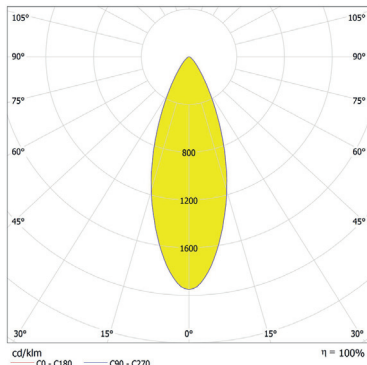

Total Luminous Flux: 2148lm

ArcLine Outdoor Optic 24 WW - 45°x18°

Distance [m]	Cone Diameter [m]	E(0°)	E(C90)	E(C0)	E(0°)
0.5	0.41	27287	22.2°	18921	9.0°
1.0	0.82	6822	22.2°	2730	9.0°
1.5	1.22	3822	22.2°	1213	9.0°
2.0	1.63	1705	22.2°	683	9.0°
2.5	2.04	1091	22.2°	437	9.0°
3.0	2.45	758	22.2°	303	9.0°

www.anolis.eu | www.anolislighting.com

Photometric Data:

ArcLine Outdoor Optic 36 CW - 15°

Distance [m]	Cone Diameter [m]	E(0°) E(C0)	E(0°) E(C0)
0.5	0.14	116608 7.7° 57373	
1.0	0.27	29152 7.7° 14343	
1.5	0.41	12956 7.7° 6375	
2.0	0.54	7288 7.7° 3586	
2.5	0.68	4664 7.7° 2295	
3.0	0.81	3239 7.7° 1594	

Distance [m] Cone Diameter [m] Illuminance [lx]
C0 - C180 (Half-value Angle: 15.4°)

Total Luminous Flux: 3534lm

ArcLine Outdoor Optic 36 CW - 37°

Distance [m]	Cone Diameter [m]	E(0°) E(C0)	E(0°) E(C0)
0.5	0.34	26303 18.6° 11211	
1.0	0.67	6576 18.6° 2803	
1.5	1.01	2923 18.6° 1246	
2.0	1.35	1644 18.6° 701	
2.5	1.68	1052 18.6° 448	
3.0	2.02	731 18.6° 311	

Distance [m] Cone Diameter [m] Illuminance [lx]
C0 - C180 (Half-value Angle: 37.2°)

Total Luminous Flux: 3372lm

ArcLine Outdoor Optic 36 CW - 25°

Distance [m]	Cone Diameter [m]	E(0°) E(C0)	E(0°) E(C0)
0.5	0.22	54065 12.5° 25358	
1.0	0.44	13516 12.5° 6339	
1.5	0.67	6007 12.5° 2818	
2.0	0.89	3379 12.5° 1585	
2.5	1.11	2163 12.5° 1014	
3.0	1.33	1502 12.5° 704	