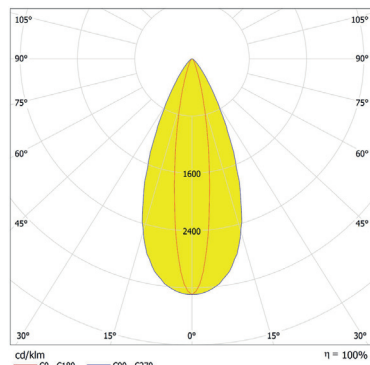

www.anolis.eu | www.anolislighting.com

Photometric Data:

ArcLine Outdoor Optic 24 CW - 15°

Distance [m]	Cone Diameter [m]	Beam Spread [m]	E(0°) [cd]	E(C0) [cd]	E(0°) [lx]	E(C0) [lx]
0.5	0.14	0.28	77739	7.7° 38249	155478	15.5° 77739
1.0	0.27	0.54	19435	7.7° 9562	38870	7.7° 19435
1.5	0.41	0.81	8638	7.7° 4250	17276	7.7° 8638
2.0	0.54	1.08	4859	7.7° 2391	9718	7.7° 4859
2.5	0.68	1.36	3110	7.7° 1530	6220	7.7° 3110
3.0	0.81	1.62	2159	7.7° 1062	4318	7.7° 2159

Total Luminous Flux: 2356lm

ArcLine Outdoor Optic 24 CW - 37°

Distance [m]	Cone Diameter [m]	Beam Spread [m]	E(0°) [cd]	E(C0) [cd]	E(0°) [lx]	E(C0) [lx]
0.5	0.34	0.68	17530	18.6° 7474	35060	18.6° 17530
1.0	0.67	1.34	4384	18.6° 1868	8768	18.6° 4384
1.5	1.01	2.01	1948	18.6° 830	3896	18.6° 1948
2.0	1.35	2.70	1096	18.6° 467	2192	18.6° 1096
2.5	1.68	3.36	701	18.6° 299	1402	18.6° 701
3.0	2.02	4.04	487	18.6° 208	974	18.6° 487

Total Luminous Flux: 2248lm

ArcLine Outdoor Optic 24 CW - 25°

Distance [m]	Cone Diameter [m]	Beam Spread [m]	E(0°) [cd]	E(C0) [cd]	E(0°) [lx]	E(C0) [lx]
0.5	0.22	0.44	36033	12.5° 16900	72066	12.5° 36033
1.0	0.44	0.88	9008	12.5° 4252	18016	12.5° 9008
1.5	0.67	1.34	4004	12.5° 1878	8008	12.5° 4004
2.0	0.89	1.78	2252	12.5° 1056	4504	12.5° 2252
2.5	1.11	2.22	1441	12.5° 676	2882	12.5° 1441
3.0	1.33	2.66	1001	12.5° 469	2002	12.5° 1001

Total Luminous Flux: 2286lm

ArcLine Outdoor Optic 24 CW - 44°x17°

Distance [m]	Cone Diameter [m]	Beam Spread [m]	E(0°) [cd]	E(C90) [cd]	E(C0) [cd]	E(0°) [lx]	E(C90) [lx]	E(C0) [lx]
0.5	0.41	0.82	30568	22.1° 12266	8.5° 14927	61136	44.2° 24532	16854
1.0	0.81	1.62	7642	22.1° 3054	8.5° 3732	15284	88.4 4906	4171
1.5	1.22	2.44	3396	22.1° 1357	8.5° 1659	6792	132.8 735	1714
2.0	1.62	3.24	1911	22.1° 764	8.5° 933	3822	177.6 498	857
2.5	2.03	4.06	1223	22.1° 489	8.5° 597	2446	230.4 314	545
3.0	2.44	4.88	849	22.1° 339	8.5° 415	1698	267.2 231	383