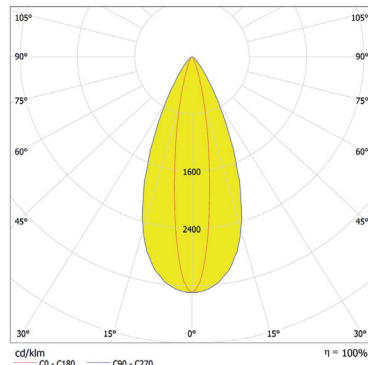

www.anolis.eu | www.anolislighting.com

Photometric Data:

ArcLine Outdoor Optic 36 CW - 15°

Distance [m]	Cone Diameter [m]	E(0°) E(C0)	E(0°) E(C0)
0.5	0.14	116608 7.7° 57373	
1.0	0.27	29152 7.7° 14343	
1.5	0.41	12956 7.7° 6375	
2.0	0.54	7288 7.7° 3586	
2.5	0.68	4664 7.7° 2295	
3.0	0.81	3239 7.7° 1594	

Distance [m] Cone Diameter [m] Illuminance [lx]
C0 - C180 (Half-value Angle: 15.4°)

Total Luminous Flux: 3534lm

ArcLine Outdoor Optic 36 CW - 37°

Distance [m]	Cone Diameter [m]	E(0°) E(C0)	E(0°) E(C0)
0.5	0.34	26303 18.6° 11211	
1.0	0.67	6576 18.6° 2803	
1.5	1.01	2923 18.6° 1246	
2.0	1.35	1644 18.6° 701	
2.5	1.68	1052 18.6° 448	
3.0	2.02	731 18.6° 311	

Distance [m] Cone Diameter [m] Illuminance [lx]
C0 - C180 (Half-value Angle: 37.2°)

Total Luminous Flux: 3372lm

ArcLine Outdoor Optic 36 CW - 25°

Distance [m]	Cone Diameter [m]	E(0°) E(C0)	E(0°) E(C0)
0.5	0.22	54065 12.5° 25358	
1.0	0.44	13516 12.5° 6339	
1.5	0.67	6007 12.5° 2818	
2.0	0.89	3379 12.5° 1585	
2.5	1.11	2163 12.5° 1014	
3.0	1.33	1502 12.5° 704	

Distance [m] Cone Diameter [m] Illuminance [lx]
C0 - C180 (Half-value Angle: 25.0°)

Total Luminous Flux: 3480lm

ArcLine Outdoor Optic 36 CW - 44°x17°

Distance [m]	Cone Diameter [m]	E(0°) E(C0)	E(0°) E(C0)
0.5	0.41	49852 22.1° 18324 8.5° 22380	
1.0	0.81	11463 22.1° 4581 8.5° 5597	
1.5	1.22	5895 22.1° 2036 8.5° 2488	
2.0	1.62	2866 22.1° 1145 8.5° 1399	
2.5	2.03	1834 22.1° 733 8.5° 896	
3.0	2.44	1274 22.1° 509 8.5° 622	