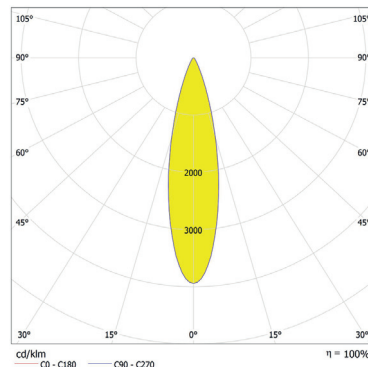

Total Luminous Flux: 1048lm

ArcLine Outdoor Optic 12 WW - 35°

Distance [m]	Cone Diameter [m]	E(0°)	E(CO)	E(0°)	E(CO)
0.5	0.31	8941	3910	17.3°	17.3°
1.0	0.62	2235	978	17.3°	17.3°
1.5	0.93	993	434	17.3°	17.3°
2.0	1.25	559	244	17.3°	17.3°
2.5	1.56	358	156	17.3°	17.3°
3.0	1.87	248	109	17.3°	17.3°

Total Luminous Flux: 1074lm

ArcLine Outdoor Optic 12 WW - 45°x18°

Distance [m]	Cone Diameter [m]	E(0°)	E(C90)	E(CO)	E(0°)	E(C90)	E(CO)
0.5	0.41	13643	5468	6997	22.2°	22.2°	9.0°
1.0	0.82	3411	1365	1649	22.2°	22.2°	9.0°
1.5	1.22	1516	607	733	22.2°	22.2°	9.0°
2.0	1.63	833	341	412	22.2°	22.2°	9.0°
2.5	2.04	546	218	264	22.2°	22.2°	9.0°
3.0	2.45	379	152	183	22.2°	22.2°	9.0°

www.anolis.eu | www.anolislighting.com

Photometric Data:

ArcLine Outdoor Optic 18 CW - 15°

Distance [m]	Cone Diameter [m]	E(0°)	E(C0)	E(C90)	E(C270)	Illuminance [lx]
0.5	0.14	58304	7.7°	28686		
1.0	0.27	14576	7.7°	7322		
1.5	0.41	6478	7.7°	3187		
2.0	0.54	3644	7.7°	1793		
2.5	0.68	2332	7.7°	1147		
3.0	0.81	1620	7.7°	797		

Distance [m] Cone Diameter [m] Illuminance [lx]
C0 - C180 (Half-value Angle: 15.4°)

Total Luminous Flux: 1767lm

ArcLine Outdoor Optic 18 CW - 25°

Distance [m]	Cone Diameter [m]	E(0°)	E(C0)	E(C90)	E(C270)	Illuminance [lx]
0.5	0.22	27033	12.5°	12679		
1.0	0.44	6758	12.5°	3179		
1.5	0.67	3004	12.5°	1409		
2.0	0.89	1690	12.5°	792		
2.5	1.11	1081	12.5°	507		
3.0	1.33	751	12.5°	352		