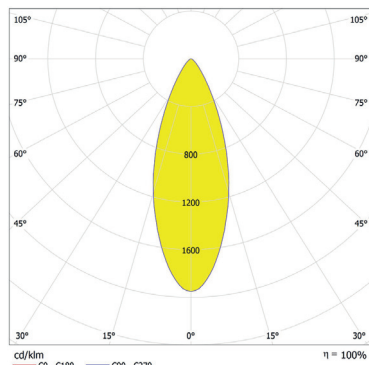

Total Luminous Flux: 1612lm

ArcLine Outdoor Optic 18 WW - 45°x18°

Distance [m]	Cone Diameter [m]	E(0°) E(CD)	E(22.2°) E(CD)	E(9.0°) E(CD)	Illuminance [lx]
0.5	0.41	20471 8193	22.2° 9.0°	8989	
1.0	0.82	5118 2048	22.2° 9.0°	2175	
1.5	1.22	2275 910	22.2° 9.0°	1100	
2.0	1.63	1279 512	22.2° 9.0°	619	
2.5	2.04	819 328	22.2° 9.0°	366	
3.0	2.45	569 228	22.2° 9.0°	275	

www.anolis.eu | www.anolislighting.com

Photometric Data:

ArcLine Outdoor Optic 24 CW - 15°

Distance [m]	Cone Diameter [m]	Beam Spread [m]	E(0°) [cd]	E(C0) [cd]	E(0°) [lx]	E(C0) [lx]
0.5	0.14	0.28	77739	7.7° 38249	155478	15.5° 77739
1.0	0.27	0.54	19435	7.7° 9562	38870	7.7° 19435
1.5	0.41	0.81	8638	7.7° 4250	17276	7.7° 8638
2.0	0.54	1.08	4859	7.7° 2391	9718	7.7° 4859
2.5	0.68	1.36	3110	7.7° 1530	6220	7.7° 3110
3.0	0.81	1.62	2159	7.7° 1062	4318	7.7° 2159

Total Luminous Flux: 2356lm

ArcLine Outdoor Optic 24 CW - 37°

Distance [m]	Cone Diameter [m]	Beam Spread [m]	E(0°) [cd]	E(C0) [cd]	E(0°) [lx]	E(C0) [lx]
0.5	0.34	0.68	17530	18.6° 7474	35060	18.6° 17530
1.0	0.67	1.34	4384	18.6° 1868	8768	18.6° 4384
1.5	1.01	2.01	1948	18.6° 830	3896	18.6° 1948
2.0	1.35	2.70	1096	18.6° 467	2192	18.6° 1096
2.5	1.68	3.36	701	18.6° 299	1402	18.6° 701
3.0	2.02	4.04	487	18.6° 208	974	18.6° 487

Total Luminous Flux: 2248lm

ArcLine Outdoor Optic 24 CW - 25°

Distance [m]	Cone Diameter [m]	Beam Spread [m]	E(0°) [cd]	E(C0) [cd]	E(0°) [lx]	E(C0) [lx]
0.5	0.22	0.44	36033	12.5° 16900	72066	12.5° 36033
1.0	0.44	0.88	9008	12.5° 4252	18016	12.5° 9008
1.5	0.67	1.34	4004	12.5° 1878	8008	12.5° 4004
2.0	0.89	1.78	2252	12.5° 1056	4504	12.5° 2252
2.5	1.11	2.22	1441	12.5° 676	2882	12.5° 1441
3.0	1.33	2.66	1001	12.5° 469	2002	12.5° 1001