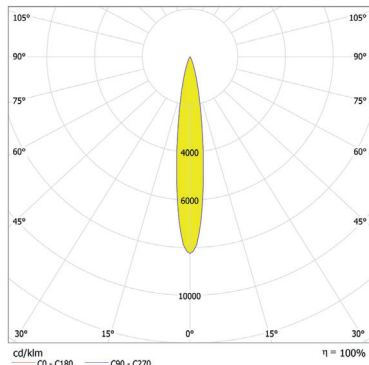

Total Luminous Flux: 1620lm

For foot Candles divide lux by 10.7

ArcLine Outdoor Optic 18 WW - 28°

Distance [m]	Cone Diameter [m]	E(0°) E(CD)	E(14.1°) E(CD)	Illuminance [lx]
0.5	0.25	17045 7797	14.1°	
1.0	0.50	4261 1949	14.1°	
1.5	0.75	1894 866	14.1°	
2.0	1.00	1065 487	14.1°	
2.5	1.26	682 312	14.1°	
3.0	1.51	473 217	14.1°	

Total Luminous Flux: 1573lm

ArcLine Outdoor Optic 18 WW - 35°

Distance [m]	Cone Diameter [m]	E(0°) E(CD)	E(17.3°) E(CD)	Illuminance [lx]
0.5	0.31	13420 5869	17.3°	
1.0	0.62	3355 1457	17.3°	
1.5	0.93	1491 652	17.3°	
2.0	1.25	839 367	17.3°	
2.5	1.56	537 235	17.3°	
3.0	1.87	373 163	17.3°	

Total Luminous Flux: 1612lm

ArcLine Outdoor Optic 18 WW - 45°x18°

Distance [m]	Cone Diameter [m]	E(0°) E(CD)	E(22.2°) E(CD)	E(9.0°) E(CD)	Illuminance [lx]
0.5	0.41	20471 8193	22.2° 9.0°	8989	
1.0	0.82	5118 2048	22.2° 9.0°	2175	
1.5	1.22	2275 910	22.2° 9.0°	1100	
2.0	1.63	1279 512	22.2° 9.0°	619	
2.5	2.04	819 328	22.2° 9.0°	366	
3.0	2.45	569 228	22.2° 9.0°	275	

www.anolis.eu | www.anolislighting.com

Photometric Data:

ArcLine Outdoor Optic 24 CW - 15°

Distance [m]	Cone Diameter [m]	Beam Spread [m]	E(0°) [cd]	E(C0) [cd]	E(0°) [lx]	E(C0) [lx]
0.5	0.14	0.28	77739	7.7° 38249	155478	15.5° 77739
1.0	0.27	0.54	19435	7.7° 9562	38870	7.7° 19435
1.5	0.41	0.81	8638	7.7° 4250	17276	7.7° 8638
2.0	0.54	1.08	4859	7.7° 2391	9718	7.7° 4859
2.5	0.68	1.36	3110	7.7° 1530	6220	7.7° 3110
3.0	0.81	1.62	2159	7.7° 1062	4318	7.7° 2159