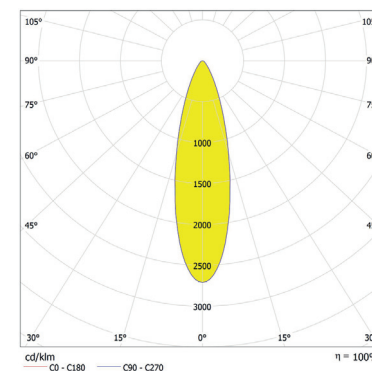

Distance [m] Cone Diameter [m] Illuminance [lx]
C0 - C180 (Half-value Angle: 37.2°)

Total Luminous Flux: 1124lm

ArcLine Outdoor Optic 12 CW - 44°x17°

Distance [m]	Cone Diameter [m]	E(0°) [lx]	E(C90) [lx]	E(C170) [lx]
0.5	0.41	15284	6188	7463
1.0	0.81	3821	1527	1866
1.5	1.22	1698	679	829
2.0	1.62	955	382	466
2.5	2.03	611	244	299
3.0	2.44	435	170	207

www.anolis.eu | www.anolislighting.com

Photometric Data:

ArcLine Outdoor Optic 12 WW - 16°

Distance [m]	Cone Diameter [m]	E(0°)	E(CO)	E(0°)	E(CO)
0.5	0.14	33715	16571	8.0°	8.0°
1.0	0.28	8429	4143	8.0°	8.0°
1.5	0.42	3746	1841	8.0°	8.0°
2.0	0.56	2107	1036	8.0°	8.0°
2.5	0.70	1349	663	8.0°	8.0°
3.0	0.84	937	460	8.0°	8.0°

Total Luminous Flux: 1136lm

ArcLine Outdoor Optic 12 WW - 25°

Distance [m]	Cone Diameter [m]	E(0°)	E(CO)	E(0°)	E(CO)
0.5	0.23	15904	7394	12.7°	12.7°
1.0	0.45	3976	1948	12.7°	12.7°
1.5	0.68	1767	822	12.7°	12.7°
2.0	0.90	994	462	12.7°	12.7°
2.5	1.13	636	296	12.7°	12.7°
3.0	1.35	442	205	12.7°	12.7°

Total Luminous Flux: 1080lm

For foot Candles divide lux by 10.7

ArcLine Outdoor Optic 12 WW - 28°

Distance [m]	Cone Diameter [m]	E(0°)	E(CO)	E(0°)	E(CO)
0.5	0.25	11356	5195	14.1°	14.1°
1.0	0.50	2839	1299	14.1°	14.1°
1.5	0.75	1262	577	14.1°	14.1°
2.0	1.00	710	325	14.1°	14.1°
2.5	1.26	454	208	14.1°	14.1°
3.0	1.51	315	144	14.1°	14.1°