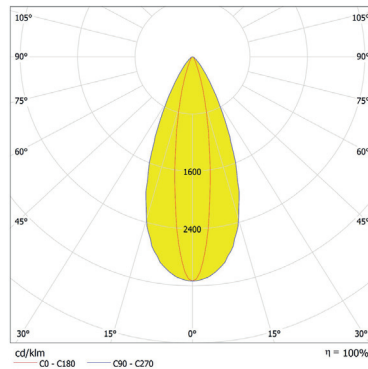

Total Luminous Flux: 1704lm

ArcLine Outdoor Optic 18 WW - 25°

Distance [m]	Cone Diameter [m]	E(0°) E(CD)	E(12.2°) E(CD)	Illuminance [lx]
0.5	0.23	23856 11091	12.2°	
1.0	0.45	5964 2772	12.2°	
1.5	0.68	2651 1232	12.2°	
2.0	0.90	1491 693	12.2°	
2.5	1.13	954 444	12.2°	
3.0	1.35	663 308	12.2°	

Total Luminous Flux: 1620lm

For foot Candles divide lux by 10.7

ArcLine Outdoor Optic 18 WW - 28°

Distance [m]	Cone Diameter [m]	E(0°) E(CD)	E(14.1°) E(CD)	Illuminance [lx]
0.5	0.25	17045 7797	14.1°	
1.0	0.50	4261 1949	14.1°	
1.5	0.75	1894 866	14.1°	
2.0	1.00	1065 487	14.1°	
2.5	1.26	682 312	14.1°	
3.0	1.51	473 217	14.1°	

Total Luminous Flux: 1573lm

ArcLine Outdoor Optic 18 WW - 35°

Distance [m]	Cone Diameter [m]	E(0°) E(CD)	E(17.3°) E(CD)	Illuminance [lx]
0.5	0.31	13420 5869	17.3°	
1.0	0.62	3355 1457	17.3°	
1.5	0.93	1491 652	17.3°	
2.0	1.25	839 367	17.3°	
2.5	1.56	537 235	17.3°	
3.0	1.87	373 163	17.3°	

Total Luminous Flux: 1612lm

ArcLine Outdoor Optic 18 WW - 45°x18°

Distance [m]	Cone Diameter [m]	E(0°) E(CD)	E(22.2°) E(CD)	E(9.0°) E(CD)	Illuminance [lx]
0.5	0.41	20471 8193	22.2° 9.0°	8989	
1.0	0.82	5118 2048	22.2° 9.0°	2175	
1.5	1.22	2275 910	22.2° 9.0°	1100	
2.0	1.63	1279 512	22.2° 9.0°	619	
2.5	2.04	819 328	22.2° 9.0°	366	
3.0	2.45	569 228	22.2° 9.0°	275	