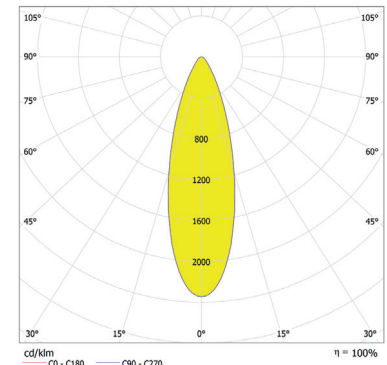

Total Luminous Flux: 2356lm

ArcLine Outdoor Optic 24 CW - 37°

Distance [m]	Cone Diameter [m]	Beam Spread [m]	E(0°) [cd]	E(C0) [cd]	E(0°) [lx]	E(C0) [lx]
0.5	0.34	0.68	17530	18.6° 7474	35060	18.6° 17530
1.0	0.67	1.34	4384	18.6° 1868	8768	18.6° 4384
1.5	1.01	2.01	1948	18.6° 830	3896	18.6° 1948
2.0	1.35	2.70	1096	18.6° 467	2192	18.6° 1096
2.5	1.68	3.36	701	18.6° 299	1402	18.6° 701
3.0	2.02	4.04	487	18.6° 208	974	18.6° 487

Total Luminous Flux: 2248lm

ArcLine Outdoor Optic 24 CW - 25°

Distance [m]	Cone Diameter [m]	Beam Spread [m]	E(0°) [cd]	E(C0) [cd]	E(0°) [lx]	E(C0) [lx]
0.5	0.22	0.44	36033	12.5° 16900	72066	12.5° 36033
1.0	0.44	0.88	9008	12.5° 4252	18016	12.5° 9008
1.5	0.67	1.34	4004	12.5° 1878	8008	12.5° 4004
2.0	0.89	1.78	2252	12.5° 1056	4504	12.5° 2252
2.5	1.11	2.22	1441	12.5° 676	2882	12.5° 1441
3.0	1.33	2.66	1001	12.5° 469	2002	12.5° 1001

Total Luminous Flux: 2286lm

ArcLine Outdoor Optic 24 CW - 44°x17°

Distance [m]	Cone Diameter [m]	Beam Spread [m]	E(0°) [cd]	E(C90) [cd]	E(C0) [cd]	E(0°) [lx]	E(C90) [lx]	E(C0) [lx]
0.5	0.41	0.82	30568	22.1° 12266	8.5° 14927	61136	44.2° 24532	16854
1.0	0.81	1.62	7642	22.1° 3054	8.5° 3732	15284	88.4 4906	4171
1.5	1.22	2.44	3396	22.1° 1357	8.5° 1659	6792	132.8 735	1714
2.0	1.62	3.24	1911	22.1° 764	8.5° 933	3822	177.6 498	857
2.5	2.03	4.06	1223	22.1° 489	8.5° 597	2446	230.4 314	545
3.0	2.44	4.88	849	22.1° 339	8.5° 415	1698	267.2 231	383

Total Luminous Flux: 2320lm

For foot Candles divide lux by 10.7

ArcLine Outdoor Optic 24 CW - 31°

Distance [m]	Cone Diameter [m]	Beam Spread [m]	E(0°) [cd]	E(C0) [cd]	E(0°) [lx]	E(C0) [lx]
0.5	0.28	0.56	20327	15.6° 9238	40654	15.6° 20327
1.0	0.56	1.12	5132	15.6° 2310	10264	15.6° 5132
1.5	0.84	1.68	2281	15.6° 1026	4562	15.6° 2281
2.0	1.12	2.24	1383	15.6° 577	2766	15.6° 1383
2.5	1.40	2.80	821	15.6° 370	1642	15.6° 821
3.0	1.68	3.36	570	15.6° 257	1140	15.6° 570