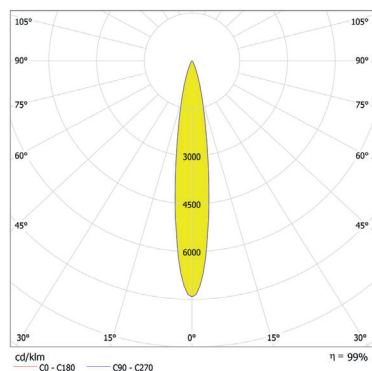

Total Luminous Flux: 2248lm

ArcLine Outdoor Optic 24 CW - 25°

Distance [m]	Cone Diameter [m]	Beam Spread [m]	E(0°) [cd]	E(C0) [cd]	E(0°) [lx]	E(C0) [lx]
0.5	0.22	0.44	36033	12.5° 16900	72066	12.5° 36033
1.0	0.44	0.88	9008	12.5° 4252	18016	12.5° 9008
1.5	0.67	1.34	4004	12.5° 1878	8008	12.5° 4004
2.0	0.89	1.78	2252	12.5° 1056	4504	12.5° 2252
2.5	1.11	2.22	1441	12.5° 676	2882	12.5° 1441
3.0	1.33	2.66	1001	12.5° 469	2002	12.5° 1001

Total Luminous Flux: 2286lm

ArcLine Outdoor Optic 24 CW - 44°x17°

Distance [m]	Cone Diameter [m]	Beam Spread [m]	E(0°) [cd]	E(C90) [cd]	E(C0) [cd]	E(0°) [lx]	E(C90) [lx]	E(C0) [lx]
0.5	0.41	0.82	30568	22.1° 12266	8.5° 14927	61136	44.2° 24532	16854
1.0	0.81	1.62	7642	22.1° 3054	8.5° 3732	15284	88.4 4906	4171
1.5	1.22	2.44	3396	22.1° 1357	8.5° 1659	6792	132.8 735	1714
2.0	1.62	3.24	1911	22.1° 764	8.5° 933	3822	177.6 498	857
2.5	2.03	4.06	1223	22.1° 489	8.5° 597	2446	230.4 314	545
3.0	2.44	4.88	849	22.1° 339	8.5° 415	1698	267.2 231	383

Total Luminous Flux: 2320lm

For foot Candles divide lux by 10.7

ArcLine Outdoor Optic 24 CW - 31°

Distance [m]	Cone Diameter [m]	Beam Spread [m]	E(0°) [cd]	E(C0) [cd]	E(0°) [lx]	E(C0) [lx]
0.5	0.28	0.56	20327	15.6° 9238	40654	15.6° 20327
1.0	0.56	1.12	5132	15.6° 2310	10264	15.6° 5132
1.5	0.84	1.68	2281	15.6° 1026	4562	15.6° 2281
2.0	1.12	2.24	1383	15.6° 577	2766	15.6° 1383
2.5	1.40	2.80	821	15.6° 370	1642	15.6° 821
3.0	1.68	3.36	570	15.6° 257	1140	15.6° 570

Total Luminous Flux: 2186lm

Photometric Data:

ArcLine Outdoor Optic 24 WW - 16°

Distance [m]	Cone Diameter [m]	E(0°)	E(C0)	E(0°)	E(C0)
0.5	0.14	67429	8.0°	33142	
1.0	0.28	16857	8.0°	8286	
1.5	0.42	7492	8.0°	3682	
2.0	0.56	4214	8.0°	2071	
2.5	0.70	2697	8.0°	1326	
3.0	0.84	1873	8.0°	921	