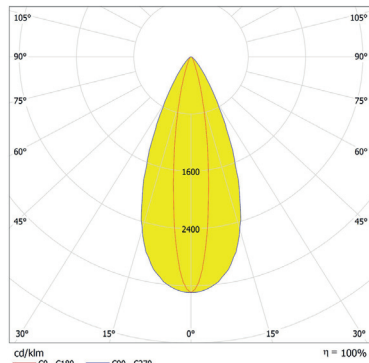

www.anolis.eu | www.anolislighting.com

Photometric Data:

ArcLine Outdoor Optic 6 CW - 15°

Distance [m]	Cone Diameter [m]	E(0°) [cd/km]	E(C0) [cd]	E(0°) [lx]	E(C0) [lx]
0.5	0.14	19435	7.7° 9562		
1.0	0.27	4889	7.7° 2391		
1.5	0.41	2159	7.7° 1062		
2.0	0.54	1215	7.7° 598		
2.5	0.68	777	7.7° 382		
3.0	0.81	540	7.7° 266		

Total Luminous Flux: 589lm

ArcLine Outdoor Optic 6 CW - 37°

Distance [m]	Cone Diameter [m]	E(0°) [cd/km]	E(C0) [cd]	E(0°) [lx]	E(C0) [lx]
0.5	0.34	4384	18.6° 1868		
1.0	0.67	1096	18.6° 467		
1.5	1.01	487	18.6° 208		
2.0	1.35	274	18.6° 117		
2.5	1.68	175	18.6° 75		
3.0	2.02	122	18.6° 52		

Total Luminous Flux: 562lm

ArcLine Outdoor Optic 6 CW - 25°

Distance [m]	Cone Diameter [m]	E(0°) [cd/km]	E(C0) [cd]	E(0°) [lx]	E(C0) [lx]
0.5	0.22	9000	12.5° 4221		
1.0	0.44	2250	12.5° 1055		
1.5	0.67	1000	12.5° 469		
2.0	0.89	543	12.5° 264		
2.5	1.11	360	12.5° 169		
3.0	1.33	230	12.5° 117		

Total Luminous Flux: 571lm

ArcLine Outdoor Optic 6 CW - 44° x 17°

Distance [m]	Cone Diameter [m]	E(0°) [cd/km]	E(C0) [cd]	E(0°) [lx]	E(C0) [lx]
0.5	0.41	7642	22.1° 3624		
0.5	0.15	3024	8.5° 3732		
1.0	0.81	1911	22.1° 764		
1.0	0.30	764	8.5° 933		
1.5	1.22	849	22.1° 339		
1.5	0.45	339	8.5° 415		
2.0	1.62	478	22.1° 191		
2.0	0.60	191	8.5° 233		
2.5	2.03	306	22.1° 122		
2.5	0.75	122	8.5° 149		
3.0	2.44	212	22.1° 85		
3.0	0.90	85	8.5° 104		