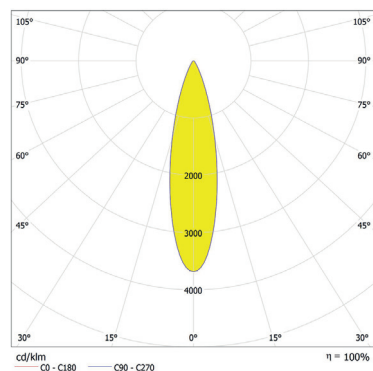

Total Luminous Flux: 2286lm

ArcLine Outdoor Optic 24 CW - 44°x17°

Distance [m]	Cone Diameter [m]	Beam Spread [m]	E(0°) [cd]	E(C90) [cd]	E(C0) [cd]	E(0°) [lx]	E(C90) [lx]	E(C0) [lx]
0.5	0.41	0.82	30568	22.1° 12266	8.5° 14927	61136	44.2° 24532	16854
1.0	0.81	1.62	7642	22.1° 3054	8.5° 3732	15284	88.4 4906	4171
1.5	1.22	2.44	3396	22.1° 1357	8.5° 1659	6792	132.8 735	1714
2.0	1.62	3.24	1911	22.1° 764	8.5° 933	3822	177.6 498	857
2.5	2.03	4.06	1223	22.1° 489	8.5° 597	2446	230.4 314	545
3.0	2.44	4.88	849	22.1° 339	8.5° 415	1698	267.2 231	383

Total Luminous Flux: 2320lm

For foot Candles divide lux by 10.7

ArcLine Outdoor Optic 24 CW - 31°

Distance [m]	Cone Diameter [m]	Beam Spread [m]	E(0°) [cd]	E(C0) [cd]	E(0°) [lx]	E(C0) [lx]
0.5	0.28	0.56	20327	15.6° 9238	40654	15.6° 20327
1.0	0.56	1.12	5132	15.6° 2310	10264	15.6° 5132
1.5	0.84	1.68	2281	15.6° 1026	4562	15.6° 2281
2.0	1.12	2.24	1383	15.6° 577	2766	15.6° 1383
2.5	1.40	2.80	821	15.6° 370	1642	15.6° 821
3.0	1.68	3.36	570	15.6° 257	1140	15.6° 570

Total Luminous Flux: 2186lm

Photometric Data:

ArcLine Outdoor Optic 24 WW - 16°

Distance [m]	Cone Diameter [m]	E(0°)	E(C0)	E(0°)	E(C0)
0.5	0.14	67429	8.0°	33142	
1.0	0.28	16857	8.0°	8286	
1.5	0.42	7492	8.0°	3682	
2.0	0.56	4214	8.0°	2071	
2.5	0.70	2697	8.0°	1326	
3.0	0.84	1873	8.0°	921	

Total Luminous Flux: 2272lm

ArcLine Outdoor Optic 24 WW - 25°

Distance [m]	Cone Diameter [m]	E(0°)	E(C0)	E(0°)	E(C0)
0.5	0.23	31808	12.7°	14787	
1.0	0.45	7952	12.7°	3697	
1.5	0.68	3534	12.7°	1643	
2.0	0.90	1988	12.7°	924	
2.5	1.13	1272	12.7°	591	
3.0	1.35	884	12.7°	411	