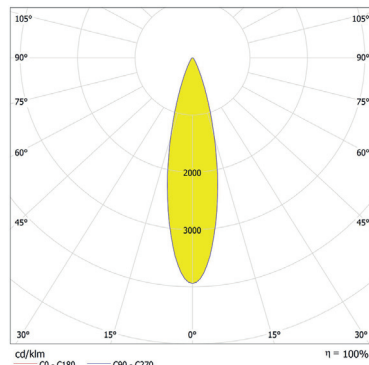

www.anolis.eu | www.anolislighting.com

Photometric Data:

ArcLine Outdoor Optic 6 CW - 15°

Distance [m]	Cone Diameter [m]	E(0°) [cd/km]	E(C0) [cd]	E(0°) [lx]	E(C0) [lx]
0.5	0.14	19435	7.7° 9562		
1.0	0.27	4889	7.7° 2391		
1.5	0.41	2159	7.7° 1062		
2.0	0.54	1215	7.7° 598		
2.5	0.68	777	7.7° 382		
3.0	0.81	540	7.7° 266		

Total Luminous Flux: 589lm

ArcLine Outdoor Optic 6 CW - 37°

Distance [m]	Cone Diameter [m]	E(0°) [cd/km]	E(C0) [cd]	E(0°) [lx]	E(C0) [lx]
0.5	0.34	4384	18.6° 1868		
1.0	0.67	1096	18.6° 467		
1.5	1.01	487	18.6° 208		
2.0	1.35	274	18.6° 117		
2.5	1.68	175	18.6° 75		
3.0	2.02	122	18.6° 52		

Total Luminous Flux: 562lm

ArcLine Outdoor Optic 6 CW - 25°

Distance [m]	Cone Diameter [m]	E(0°) [cd/km]	E(C0) [cd]	E(0°) [lx]	E(C0) [lx]
0.5	0.22	9000	12.5° 4221		
1.0	0.44	2250	12.5° 1055		
1.5	0.67	1000	12.5° 469		
2.0	0.89	543	12.5° 264		
2.5	1.11	360	12.5° 169		
3.0	1.33	230	12.5° 117		

Total Luminous Flux: 571lm

ArcLine Outdoor Optic 6 CW - 44° x 17°

Distance [m]	Cone Diameter [m]	E(0°) [cd/km]	E(C0) [cd]	E(0°) [lx]	E(C0) [lx]
0.5	0.41	7642	22.1° 3624		
0.5	0.15	3024	8.5° 3732		
1.0	0.81	1911	22.1° 764		
1.0	0.30	764	8.5° 933		
1.5	1.22	849	22.1° 339		
1.5	0.45	339	8.5° 415		
2.0	1.62	478	22.1° 191		
2.0	0.60	191	8.5° 233		
2.5	2.03	306	22.1° 122		
2.5	0.75	122	8.5° 149		
3.0	2.44	212	22.1° 85		
3.0	0.90	85	8.5° 104		