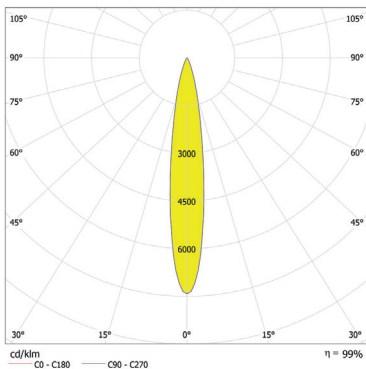

Distance [m] Cone Diameter [m] Illuminance [lx]
C0 - C180 (Half-value Angle: 31.2°)

Total Luminous Flux: 1640lm

ArcLine Outdoor Optic 18 CW - 37°

Distance [m]	Cone Diameter [m]	E(0°)	E(C0)	E(C90)	E(C270)	Illuminance [lx]
0.5	0.34	13151	18.6°	5605		
1.0	0.67	3288	18.6°	1404		
1.5	1.01	1461	18.6°	623		
2.0	1.35	822	18.6°	350		
2.5	1.68	526	18.6°	224		
3.0	2.02	365	18.6°	156		

Distance [m] Cone Diameter [m] Illuminance [lx]
C0 - C180 (Half-value Angle: 37.2°)

Total Luminous Flux: 1686lm

ArcLine Outdoor Optic 18 CW - 44°x17°

Distance [m]	Cone Diameter [m]	E(0°)	E(C0)	E(C90)	E(C270)	Illuminance [lx]
0.5	0.41	22926	22.1°	9162	11195	
1.0	0.81	5732	22.1°	2291	2799	
1.5	1.22	2547	22.1°	1018	1244	
2.0	1.62	1433	22.1°	573	700	
2.5	2.03	917	22.1°	366	448	
3.0	2.44	637	22.1°	255	311	

www.anolis.eu | www.anolislighting.com

Photometric Data:

ArcLine Outdoor Optic 18 WW - 16°

Distance [m]	Cone Diameter [m]	E(0°) E(CD)	E(8.0°) E(CD)	Illuminance [lx]
0.5	0.14	50572 24857	8.0°	
1.0	0.28	12643 6214	8.0°	
1.5	0.42	5619 2762	8.0°	
2.0	0.56	3161 1554	8.0°	
2.5	0.70	2023 994	8.0°	
3.0	0.84	1405 690	8.0°	

Total Luminous Flux: 1704lm

ArcLine Outdoor Optic 18 WW - 25°

Distance [m]	Cone Diameter [m]	E(0°) E(CD)	E(12.2°) E(CD)	Illuminance [lx]
0.5	0.23	23856 11091	12.2°	
1.0	0.45	5964 2772	12.2°	
1.5	0.68	2651 1232	12.2°	
2.0	0.90	1491 693	12.2°	
2.5	1.13	954 444	12.2°	
3.0	1.35	663 308	12.2°	