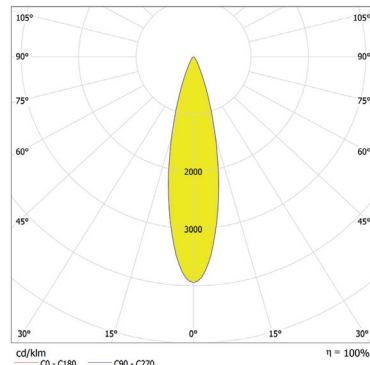

www.anolis.eu | www.anolislighting.com

Photometric Data:

ArcLine Outdoor Optic 24 CW - 15°

Distance [m]	Cone Diameter [m]	Beam Spread [m]	E(0°) [cd]	E(C0) [cd]	E(0°) [lx]	E(C0) [lx]
0.5	0.14	0.28	77739	7.7° 38249	155478	15.5° 77739
1.0	0.27	0.54	19435	7.7° 9562	38870	7.7° 19435
1.5	0.41	0.81	8638	7.7° 4250	17276	7.7° 8638
2.0	0.54	1.08	4859	7.7° 2391	9718	7.7° 4859
2.5	0.68	1.36	3110	7.7° 1530	6220	7.7° 3110
3.0	0.81	1.62	2159	7.7° 1062	4318	7.7° 2159

Total Luminous Flux: 2356lm

ArcLine Outdoor Optic 24 CW - 37°

Distance [m]	Cone Diameter [m]	Beam Spread [m]	E(0°) [cd]	E(C0) [cd]	E(0°) [lx]	E(C0) [lx]
0.5	0.34	0.68	17530	18.6° 7474	35060	18.6° 17530
1.0	0.67	1.34	4384	18.6° 1868	8768	18.6° 4384
1.5	1.01	2.01	1948	18.6° 830	3896	18.6° 1948
2.0	1.35	2.70	1096	18.6° 467	2192	18.6° 1096
2.5	1.68	3.36	701	18.6° 299	1402	18.6° 701
3.0	2.02	4.04	487	18.6° 208	974	18.6° 487

Total Luminous Flux: 2248lm

ArcLine Outdoor Optic 24 CW - 25°

Distance [m]	Cone Diameter [m]	Beam Spread [m]	E(0°) [cd]	E(C0) [cd]	E(0°) [lx]	E(C0) [lx]
0.5	0.22	0.44	36033	12.5° 16900	72066	12.5° 36033
1.0	0.44	0.88	9008	12.5° 4252	18016	12.5° 9008
1.5	0.67	1.34	4004	12.5° 1878	8008	12.5° 4004
2.0	0.89	1.78	2252	12.5° 1056	4504	12.5° 2252
2.5	1.11	2.22	1441	12.5° 676	2882	12.5° 1441
3.0	1.33	2.66	1001	12.5° 469	2002	12.5° 1001

Total Luminous Flux: 2286lm

ArcLine Outdoor Optic 24 CW - 44°x17°

Distance [m]	Cone Diameter [m]	Beam Spread [m]	E(0°) [cd]	E(C90) [cd]	E(C0) [cd]	E(0°) [lx]	E(C90) [lx]	E(C0) [lx]
0.5	0.41	0.82	30568	22.1° 12266	8.5° 14927	61136	44.2° 24532	16854
1.0	0.81	1.62	7642	22.1° 3054	8.5° 3732	15284	88.4 4906	4171
1.5	1.22	2.44	3396	22.1° 1357	8.5° 1659	6792	132.8 735	1714
2.0	1.62	3.24	1911	22.1° 764	8.5° 933	3822	177.6 498	857
2.5	2.03	4.06	1223	22.1° 489	8.5° 597	2446	230.4 314	545
3.0	2.44	4.88	849	22.1° 339	8.5° 415	1698	267.2 231	383