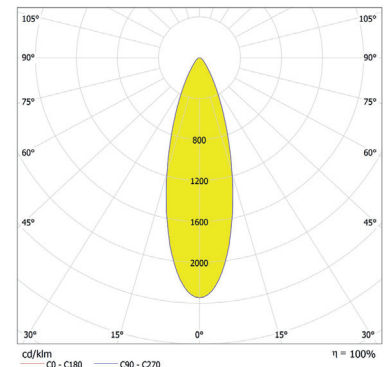

Total Luminous Flux: 1074lm

ArcLine Outdoor Optic 12 WW - 45°x18°

Distance [m]	Cone Diameter [m]	E(0°)	E(C90)	E(CO)	E(0°)	E(C90)	E(CO)
0.5	0.41	13643	5468	6997	22.2°	22.2°	9.0°
1.0	0.82	3411	1365	1649	22.2°	22.2°	9.0°
1.5	1.22	1516	607	733	22.2°	22.2°	9.0°
2.0	1.63	833	341	412	22.2°	22.2°	9.0°
2.5	2.04	546	218	264	22.2°	22.2°	9.0°
3.0	2.45	379	152	183	22.2°	22.2°	9.0°

www.anolis.eu | www.anolislighting.com

Photometric Data:

ArcLine Outdoor Optic 18 CW - 15°

Distance [m]	Cone Diameter [m]	E(0°)	E(C0)	E(C90)	E(C270)	Illuminance [lx]
0.5	0.14	58304	7.7°	28686		
1.0	0.27	14576	7.7°	7322		
1.5	0.41	6478	7.7°	3187		
2.0	0.54	3644	7.7°	1793		
2.5	0.68	2332	7.7°	1147		
3.0	0.81	1620	7.7°	797		

Distance [m] Cone Diameter [m] Illuminance [lx]
C0 - C180 (Half-value Angle: 15.4°)

Total Luminous Flux: 1767lm

ArcLine Outdoor Optic 18 CW - 25°

Distance [m]	Cone Diameter [m]	E(0°)	E(C0)	E(C90)	E(C270)	Illuminance [lx]
0.5	0.22	27033	12.5°	12679		
1.0	0.44	6758	12.5°	3179		
1.5	0.67	3004	12.5°	1409		
2.0	0.89	1690	12.5°	792		
2.5	1.11	1081	12.5°	507		
3.0	1.33	751	12.5°	352		

Distance [m] Cone Diameter [m] Illuminance [lx]
C0 - C180 (Half-value Angle: 25.0°)

Total Luminous Flux: 1715lm

For foot Candles divide lux by 10.7

ArcLine Outdoor Optic 18 CW - 31°

Distance [m]	Cone Diameter [m]	E(0°)	E(C0)	E(C90)	E(C270)	Illuminance [lx]
0.5	0.28	15400	15.6°	6931		
1.0	0.56	3850	15.6°	1732		
1.5	0.84	1711	15.6°	770		
2.0	1.12	962	15.6°	433		
2.5	1.40	616	15.6°	277		
3.0	1.68	428	15.6°	193		