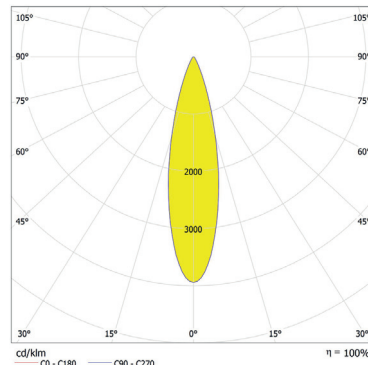

www.anolis.eu | www.anolislighting.com

Photometric Data:

ArcLine Outdoor Optic 36 CW - 15°

Distance [m]	Cone Diameter [m]	E(0°) E(C0)	E(0°) E(C0)
0.5	0.14	116608 7.7° 57373	
1.0	0.27	29152 7.7° 14343	
1.5	0.41	12956 7.7° 6375	
2.0	0.54	7288 7.7° 3586	
2.5	0.68	4664 7.7° 2295	
3.0	0.81	3239 7.7° 1594	

Distance [m] Cone Diameter [m] Illuminance [lx]
C0 - C180 (Half-value Angle: 15.4°)

Total Luminous Flux: 3534lm

ArcLine Outdoor Optic 36 CW - 37°

Distance [m]	Cone Diameter [m]	E(0°) E(C0)	E(0°) E(C0)
0.5	0.34	26303 18.6° 11211	
1.0	0.67	6576 18.6° 2803	
1.5	1.01	2923 18.6° 1246	
2.0	1.35	1644 18.6° 701	
2.5	1.68	1052 18.6° 448	
3.0	2.02	731 18.6° 311	

Distance [m] Cone Diameter [m] Illuminance [lx]
C0 - C180 (Half-value Angle: 37.2°)

Total Luminous Flux: 3372lm

ArcLine Outdoor Optic 36 CW - 25°

Distance [m]	Cone Diameter [m]	E(0°) E(C0)	E(0°) E(C0)
0.5	0.22	54065 12.5° 25358	
1.0	0.44	13516 12.5° 6339	
1.5	0.67	6007 12.5° 2818	
2.0	0.89	3379 12.5° 1585	
2.5	1.11	2163 12.5° 1014	
3.0	1.33	1502 12.5° 704	

Distance [m] Cone Diameter [m] Illuminance [lx]
C0 - C180 (Half-value Angle: 25.0°)

Total Luminous Flux: 3480lm

ArcLine Outdoor Optic 36 CW - 44°x17°

Distance [m]	Cone Diameter [m]	E(0°) E(C0)	E(0°) E(C0)
0.5	0.41	49852 22.1° 18324 8.5° 22380	
1.0	0.81	11463 22.1° 4581 8.5° 5597	
1.5	1.22	5895 22.1° 2036 8.5° 2488	
2.0	1.62	2866 22.1° 1145 8.5° 1399	
2.5	2.03	1834 22.1° 733 8.5° 896	
3.0	2.44	1274 22.1° 509 8.5° 622	