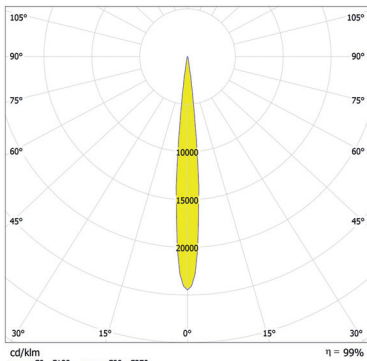

ArcSource Outdoor 48MC INT - 11°

Distance [m]	Cone Diameter [m]	E(0°) [lx]	E(C0) [lx]
0.5	0.10	248862	173065
1.0	0.20	80264	43066
1.5	0.29	38339	19229
2.0	0.39	21666	10817
2.5	0.49	13802	6923
3.0	0.59	9585	4887

Total Luminous Flux: 3978lm

ArcSource Outdoor 48MC SW INT - 11°

Distance [m]	Cone Diameter [m]	E(0°) [lx]	E(C0) [lx]
0.5	0.09	43427	21587
1.0	0.19	10867	5394
1.5	0.28	48270	23980
2.0	0.37	27152	12489
2.5	0.46	17377	8633
3.0	0.56	12057	5995

Total Luminous Flux: 4439lm

ArcSource Outdoor 48MC INT - 26°

Distance [m]	Cone Diameter [m]	E(0°) [lx]	E(C0) [lx]
0.5	0.23	65940	28735
1.0	0.43	15487	7188
1.5	0.60	6883	3193
2.0	0.91	3473	1796
2.5	1.14	2478	1149
3.0	1.36	1721	798

Total Luminous Flux: 3832lm

ArcSource Outdoor 48MC SW INT - 26°

Distance [m]	Cone Diameter [m]	E(0°) [lx]	E(C0) [lx]
0.5	0.21	69121	32946
1.0	0.41	17280	8236
1.5	0.62	7680	3661
2.0	0.82	4320	2059
2.5	1.03	2765	1318
3.0	1.23	1920	915