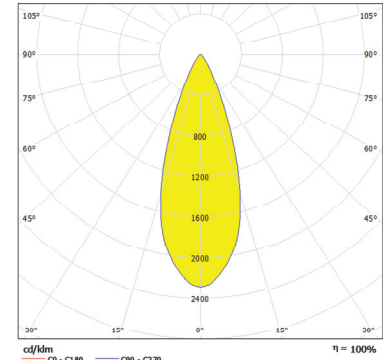

ArcSource Outdoor 48MC INT - 36°

Distance [m]	Cone Diameter [m]	E(0°) [lx]	E(C0) [lx]
0.5	0.33	32999	14125
1.0	0.66	8259	3531
1.5	0.99	3667	1569
2.0	1.32	2445	1063
2.5	1.65	1820	785
3.0	1.98	1425	617

Total Luminous Flux: 3619lm