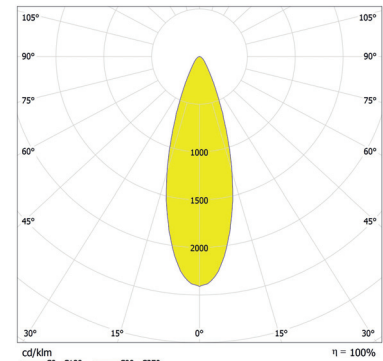

Total Luminous Flux: 4439lm

ArcSource Outdoor 48MC INT - 26°

Distance [m]	Cone Diameter [m]	E(0°) [lx]	E(C0) [lx]
0.5	0.23	65940	28735
1.0	0.43	15487	7188
1.5	0.60	6883	3193
2.0	0.91	3473	1796
2.5	1.14	2478	1149
3.0	1.36	1721	798

Total Luminous Flux: 3832lm

ArcSource Outdoor 48MC SW INT - 26°

Distance [m]	Cone Diameter [m]	E(0°) [lx]	E(C0) [lx]
0.5	0.21	69121	32946
1.0	0.41	17280	8236
1.5	0.62	7680	3661
2.0	0.82	4320	2059
2.5	1.03	2765	1318
3.0	1.23	1920	915

Total Luminous Flux: 4007lm

For foot Candles divide lux by 10.7

ArcSource Outdoor 48MC INT - 36°

Distance [m]	Cone Diameter [m]	E(0°) [lx]	E(C0) [lx]
0.5	0.33	32999	14125
1.0	0.66	8259	3531
1.5	0.99	3667	1569
2.0	1.32	2445	1063
2.5	1.65	1820	785
3.0	1.98	1425	617

Total Luminous Flux: 3619lm

ArcSource Outdoor 48MC SW INT - 36°

Distance [m]	Cone Diameter [m]	E(0°) [lx]	E(C0) [lx]
0.5	0.29	40518	18002
1.0	0.58	10129	4501
1.5	0.87	4502	2000
2.0	1.15	2532	1125
2.5	1.44	1621	720
3.0	1.73	1125	500