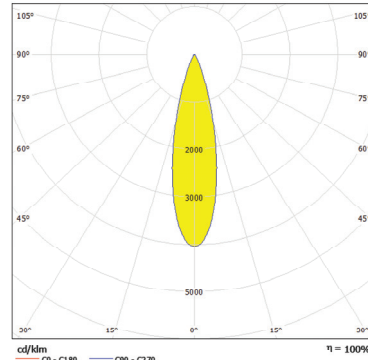

ArcSource Outdoor 48MC INT - 11°

Distance [m]	Cone Diameter [m]	E(0°) [lx]	E(C0) [lx]
0.5	0.10	248862	173065
1.0	0.20	80264	43066
1.5	0.29	38339	19229
2.0	0.39	21666	10817
2.5	0.49	13802	6923
3.0	0.59	9585	4887

Total Luminous Flux: 3978lm

ArcSource Outdoor 48MC SW INT - 11°

Distance [m]	Cone Diameter [m]	E(0°) [lx]	E(C0) [lx]
0.5	0.09	43427	21587
1.0	0.19	10867	5394
1.5	0.28	48270	23980
2.0	0.37	27152	12489
2.5	0.46	17377	8633
3.0	0.56	12057	5995

Total Luminous Flux: 4439lm

ArcSource Outdoor 48MC INT - 26°

Distance [m]	Cone Diameter [m]	E(0°) [lx]	E(C0) [lx]
0.5	0.23	65940	28735
1.0	0.43	15487	7188
1.5	0.60	6883	3193
2.0	0.91	3473	1796
2.5	1.14	2478	1149
3.0	1.36	1721	798

Total Luminous Flux: 3832lm

ArcSource Outdoor 48MC SW INT - 26°

Distance [m]	Cone Diameter [m]	E(0°) [lx]	E(C0) [lx]
0.5	0.21	69121	32946
1.0	0.41	17280	8236
1.5	0.62	7680	3661
2.0	0.82	4320	2059
2.5	1.03	2765	1318
3.0	1.23	1920	915