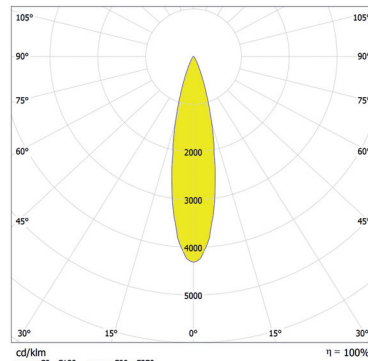

Total Luminous Flux: 3978lm

ArcSource Outdoor 48MC SW INT - 11°

Distance [m]	Cone Diameter [m]	E(0°) [lx]	E(C0) [lx]
0.5	0.09	43427	21587
1.0	0.19	10867	5394
1.5	0.28	48270	23980
2.0	0.37	27152	12489
2.5	0.46	17377	8633
3.0	0.56	12057	5995

Total Luminous Flux: 4439lm

ArcSource Outdoor 48MC INT - 26°

Distance [m]	Cone Diameter [m]	E(0°) [lx]	E(C0) [lx]
0.5	0.23	65940	28735
1.0	0.43	15487	7188
1.5	0.60	6883	3193
2.0	0.91	3473	1796
2.5	1.14	2478	1149
3.0	1.36	1721	798

Total Luminous Flux: 3832lm

ArcSource Outdoor 48MC SW INT - 26°

Distance [m]	Cone Diameter [m]	E(0°) [lx]	E(C0) [lx]
0.5	0.21	69121	32946
1.0	0.41	17280	8236
1.5	0.62	7680	3661
2.0	0.82	4320	2059
2.5	1.03	2765	1318
3.0	1.23	1920	915

Total Luminous Flux: 3619lm

ArcSource Outdoor 48MC SW INT - 36°

Distance [m]	Cone Diameter [m]	E(0°) [lx]	E(C0) [lx]
0.5	0.29	40518	18002
1.0	0.58	10129	4501
1.5	0.87	4502	2000
2.0	1.15	2532	1125
2.5	1.44	1621	720
3.0	1.73	1125	500