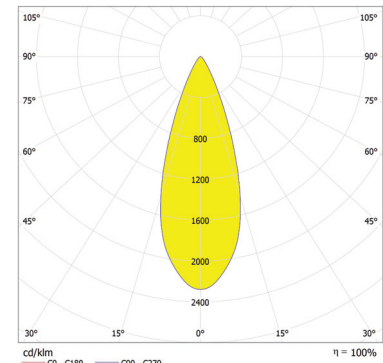

Total Luminous Flux: 3978lm

ArcSource Outdoor 48MC - 26° 350mA

Distance [m]	Cone Diameter [m]	E(0°) E(CD)	12.8°	Illuminance [lx]
0.5	0.23	40555	18863	
1.0	0.45	10139	4716	
1.5	0.68	4506	2096	
2.0	0.91	2535	1179	
2.5	1.14	1622	793	
3.0	1.36	1127	524	

Total Luminous Flux: 2503lm

ArcSource Outdoor 48MC - 26° 700mA

Distance [m]	Cone Diameter [m]	E(0°) E(CD)	12.8°	Illuminance [lx]
0.5	0.23	61948	28735	
1.0	0.45	15487	7194	
1.5	0.68	6883	3193	
2.0	0.91	3872	1796	
2.5	1.14	2478	1149	
3.0	1.36	1721	798	

Total Luminous Flux: 3832lm

For foot Candles divide lux by 10.7

ArcSource Outdoor 48MC - 36° 350mA

Distance [m]	Cone Diameter [m]	E(0°) E(CD)	17.9°	Illuminance [lx]
0.5	0.32	21940	9101	
1.0	0.65	5250	2275	
1.5	0.97	2338	1011	
2.0	1.29	1315	569	
2.5	1.61	842	364	
3.0	1.94	594	253	

Total Luminous Flux: 2304lm

ArcSource Outdoor 48MC - 36° 700mA

Distance [m]	Cone Diameter [m]	E(0°) E(CD)	18.3°	Illuminance [lx]
0.5	0.33	32999	14125	
1.0	0.66	8250	3531	
1.5	0.99	3667	1569	
2.0	1.32	2062	883	
2.5	1.65	1320	565	
3.0	1.98	917	392	