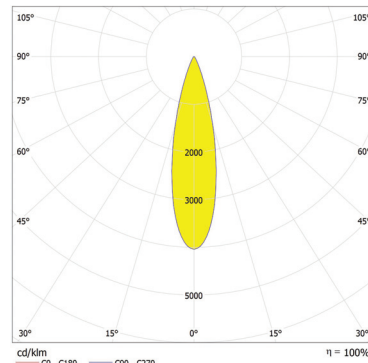

Photometric Data:

ArcSource Outdoor 48MC - 11° 350mA

Distance [m]	Cone Diameter [m]	E(0°) E(CD)	5.6°	Illuminance [lx]
0.5	0.10	227100	112551	
1.0	0.20	56775	28338	
1.5	0.29	25233	12506	
2.0	0.39	14194	7034	
2.5	0.49	9084	4502	
3.0	0.59	6308	3126	

Total Luminous Flux: 2618lm

ArcSource Outdoor 48MC - 11° 700mA

Distance [m]	Cone Diameter [m]	E(0°) E(CD)	5.6°	Illuminance [lx]
0.5	0.10	345055	173065	
1.0	0.20	86264	43036	
1.5	0.29	38339	19229	
2.0	0.39	21566	10817	
2.5	0.49	13802	6923	
3.0	0.59	9585	4807	

Total Luminous Flux: 3978lm

ArcSource Outdoor 48MC - 26° 350mA

Distance [m]	Cone Diameter [m]	E(0°) E(CD)	12.8°	Illuminance [lx]
0.5	0.23	40555	18863	
1.0	0.45	10139	4716	
1.5	0.68	4506	2096	
2.0	0.91	2535	1179	
2.5	1.14	1622	793	
3.0	1.36	1127	524	

Total Luminous Flux: 2503lm

ArcSource Outdoor 48MC - 26° 700mA

Distance [m]	Cone Diameter [m]	E(0°) E(CD)	12.8°	Illuminance [lx]
0.5	0.23	61948	28735	
1.0	0.45	15487	7194	
1.5	0.68	6883	3193	
2.0	0.91	3872	1796	
2.5	1.14	2478	1149	
3.0	1.36	1721	798	