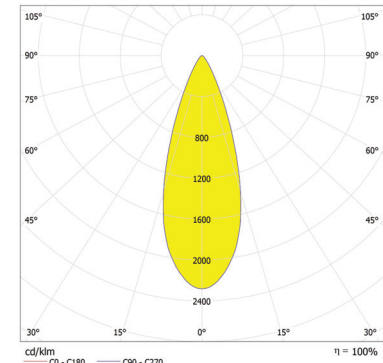

ArcSource Outdoor 48MC - 36° 350mA

Distance [m]	Cone Diameter [m]	E(0°) E(CD)	17.9°	Illuminance [lx]
0.5	0.32	21940	9101	
1.0	0.65	5250	2275	
1.5	0.97	2338	1011	
2.0	1.29	1315	569	
2.5	1.61	842	364	
3.0	1.94	594	253	

Total Luminous Flux: 2304lm