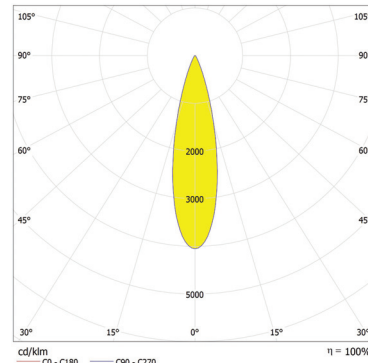

Photometric Data:

ArcSource Outdoor 48MC - 11° 350mA

Distance [m]	Cone Diameter [m]	E(0°) E(CD)	5.6°	Illuminance [lx]
0.5	0.10	227100	112551	
1.0	0.20	56775	28338	
1.5	0.29	25233	12506	
2.0	0.39	14194	7034	
2.5	0.49	9084	4502	
3.0	0.59	6308	3126	

Total Luminous Flux: 2618lm

ArcSource Outdoor 48MC - 11° 700mA

Distance [m]	Cone Diameter [m]	E(0°) E(CD)	5.6°	Illuminance [lx]
0.5	0.10	345055	173065	
1.0	0.20	86264	43036	
1.5	0.29	38339	19229	
2.0	0.39	21566	10817	
2.5	0.49	13802	6923	
3.0	0.59	9585	4807	

Total Luminous Flux: 3978lm

ArcSource Outdoor 48MC - 26° 350mA

Distance [m]	Cone Diameter [m]	E(0°) E(CD)	12.8°	Illuminance [lx]
0.5	0.23	40555	18863	
1.0	0.45	10139	4716	
1.5	0.68	4506	2096	
2.0	0.91	2535	1179	
2.5	1.14	1622	793	
3.0	1.36	1127	524	

Total Luminous Flux: 2503lm

ArcSource Outdoor 48MC - 26° 700mA

Distance [m]	Cone Diameter [m]	E(0°) E(CD)	12.8°	Illuminance [lx]
0.5	0.23	61948	28735	
1.0	0.45	15487	7194	
1.5	0.68	6883	3193	
2.0	0.91	3872	1796	
2.5	1.14	2478	1149	
3.0	1.36	1721	798	