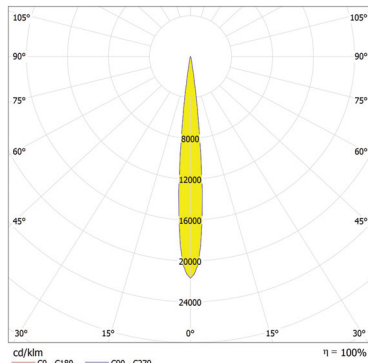

Photometric Data:

ArcSource Outdoor 48MC - 11° 350mA

Distance [m]	Cone Diameter [m]	E(0°) E(CD)	5.6°	Illuminance [lx]
0.5	0.10	227100	112551	
1.0	0.20	56775	28338	
1.5	0.29	25233	12506	
2.0	0.39	14194	7034	
2.5	0.49	9084	4502	
3.0	0.59	6308	3126	

Total Luminous Flux: 2618lm

ArcSource Outdoor 48MC - 11° 700mA

Distance [m]	Cone Diameter [m]	E(0°) E(CD)	5.6°	Illuminance [lx]
0.5	0.10	345055	173065	
1.0	0.20	86264	43036	
1.5	0.29	38339	19229	
2.0	0.39	21566	10817	
2.5	0.49	13802	6923	
3.0	0.59	9585	4807	

Total Luminous Flux: 3978lm

ArcSource Outdoor 48MC - 26° 350mA

Distance [m]	Cone Diameter [m]	E(0°) E(CD)	12.8°	Illuminance [lx]
0.5	0.23	40555	18863	
1.0	0.45	10139	4716	
1.5	0.68	4506	2096	
2.0	0.91	2535	1179	
2.5	1.14	1622	793	
3.0	1.36	1127	524	

Total Luminous Flux: 2503lm

ArcSource Outdoor 48MC - 26° 700mA

Distance [m]	Cone Diameter [m]	E(0°) E(CD)	12.8°	Illuminance [lx]
0.5	0.23	61948	28735	
1.0	0.45	15487	7194	
1.5	0.68	6883	3193	
2.0	0.91	3872	1796	
2.5	1.14	2478	1149	
3.0	1.36	1721	798	