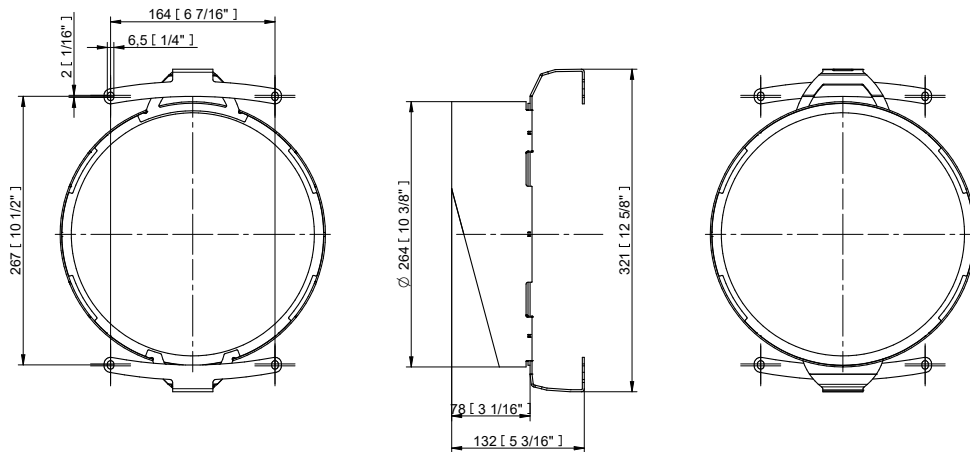

Half Top Hat