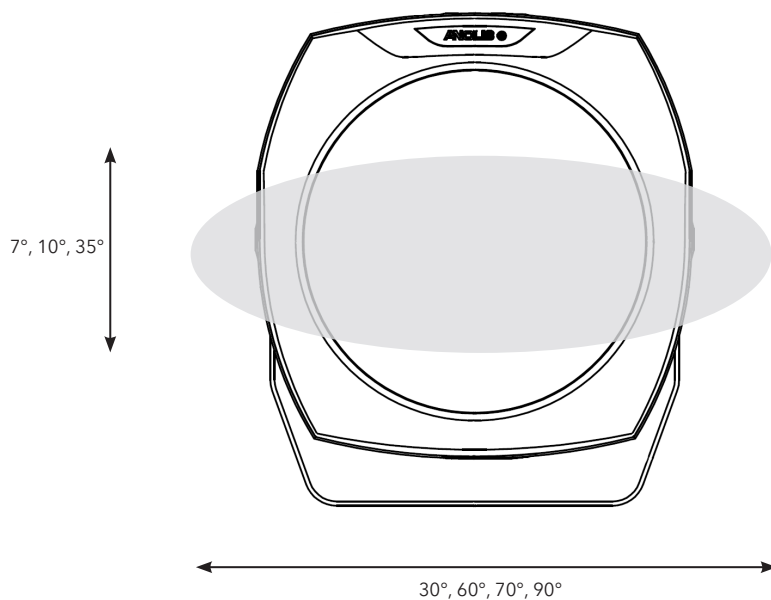

### Physical (max WxHxD)

310 x 348 x 230 mm - 10.8kg | 12.21 x 13.7 x 9.06 in. - 23.8lbs | Aluminium Body, Tempered Glass

### BI-SYMMETRICAL

7x30°

7x60°

10x90°

35x70°

30x7°

60x7°

90x10°

**DIMENSIONS**

**PHOTOMETRIC OVERVIEW**

Lumen Output (lm)

	RGBCW (W 6500 K)	RGBA	CW (6500 K)	WW (W 3000 K)	SW (W 5000 K)
7°	4 026	3 552	5 841	4 026	4 596
13°	4 026	3 552	5 841	4 026	4 596
20°	3 976	3 508	5 768	3 976	4 538
30°	3 963	3 497	5 749	3 963	4 523
40°	3 953	3 488	5 734	3 953	4 512
60°	3 943	3 479	5 720	3 943	4 501
90°	3 840	3 388	5 570	3 840	4 383
7° x 30°, 30° x 7°	3 870	3 415	5 614	3 870	4 417
7° x 60°, 60° x 7°	3 813	3 365	5 532	3 813	4 353
35° x 70°, 70° x 35°	3 856	3 403	5 594	3 856	4 402
10° x 90°, 90° x 10°	3 593	3 171	5 213	3 593	4 102

**BI-SYMMETRICAL BEAM ANGLES**

Bi-symmetrical: 7°x30°, 7°x60°, 35°x70°, 10°x90°

Bi-symmetrical: 30°x7°, 60°x7°, 70°x35°, 90°x10°

PHOTOMETRIC DATA

ArcSource Outdoor 48MC Integral RGBCW 7dg

ArcSource Outdoor 48MC Integral RGBCW 13dg