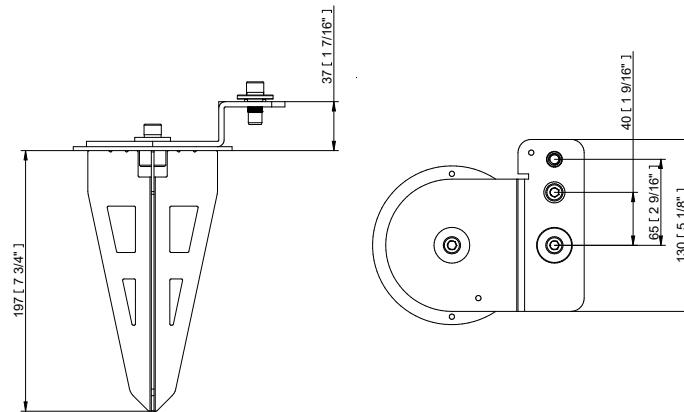

**ACCESSORIES FOR ARCSOURCE OUTDOOR 48MC INTEGRAL**

Top Hat

Half Top Hat

Floor Stand

Land Spike

Tenon Adapter  $\varnothing 63 - 80 \text{ mm} / \varnothing 80 - 106 \text{ mm}$

Pole Clamp  $\varnothing 63 - 80 \text{ mm} | \varnothing 80 - 105 \text{ mm}$