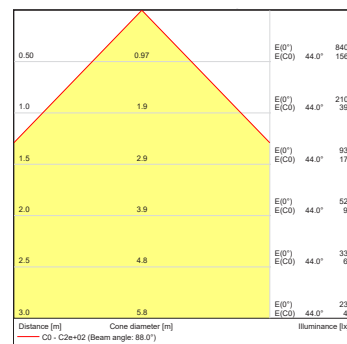

**DIMENSIONS**

**PHOTOMETRIC OVERVIEW**

Lumen Output (lm)

	RGBCW (W 6500 K)	RGBA	CW (6500 K)	WW (W 3000 K)	SW (W 5000 K)
7°	4 026	3 552	5 841	4 026	4 596
13°	4 026	3 552	5 841	4 026	4 596
20°	3 976	3 508	5 768	3 976	4 538
30°	3 963	3 497	5 749	3 963	4 523
40°	3 953	3 488	5 734	3 953	4 512
60°	3 943	3 479	5 720	3 943	4 501
90°	3 840	3 388	5 570	3 840	4 383
7° x 30°, 30° x 7°	3 870	3 415	5 614	3 870	4 417
7° x 60°, 60° x 7°	3 813	3 365	5 532	3 813	4 353
35° x 70°, 70° x 35°	3 856	3 403	5 594	3 856	4 402
10° x 90°, 90° x 10°	3 593	3 171	5 213	3 593	4 102

**BI-SYMMETRICAL BEAM ANGLES**

Bi-symmetrical: 7°x30°, 7°x60°, 35°x70°, 10°x90°

Bi-symmetrical: 30°x7°, 60°x7°, 70°x35°, 90°x10°

PHOTOMETRIC DATA

ArcSource Outdoor 48MC Integral RGBCW 7dg

ArcSource Outdoor 48MC Integral RGBCW 13dg

ArcSource Outdoor 48MC Integral RGBCW 20dg

ArcSource Outdoor 48MC Integral RGBCW 30dg

ArcSource Outdoor 48MC Integral RGBCW 40dg

ArcSource Outdoor 48MC Integral RGBCW 60dg

ArcSource Outdoor 48MC Integral RGBCW 90dg