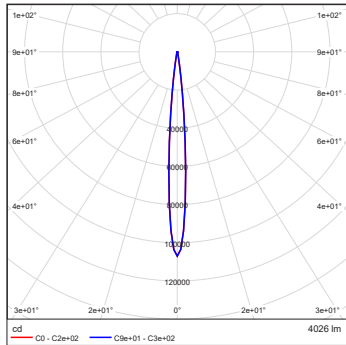

**DIMENSIONS**

**PHOTOMETRIC OVERVIEW**

Lumen Output (lm)

	RGBCW (W 6500 K)	RGBA	CW (6500 K)	WW (W 3000 K)	SW (W 5000 K)
7°	4 026	3 552	5 841	4 026	4 596
13°	4 026	3 552	5 841	4 026	4 596
20°	3 976	3 508	5 768	3 976	4 538
30°	3 963	3 497	5 749	3 963	4 523
40°	3 953	3 488	5 734	3 953	4 512
60°	3 943	3 479	5 720	3 943	4 501
90°	3 840	3 388	5 570	3 840	4 383
7° x 30°, 30° x 7°	3 870	3 415	5 614	3 870	4 417
7° x 60°, 60° x 7°	3 813	3 365	5 532	3 813	4 353
35° x 70°, 70° x 35°	3 856	3 403	5 594	3 856	4 402
10° x 90°, 90° x 10°	3 593	3 171	5 213	3 593	4 102

**BI-SYMMETRICAL BEAM ANGLES**

Bi-symmetrical: 7°x30°, 7°x60°, 35°x70°, 10°x90°

Bi-symmetrical: 30°x7°, 60°x7°, 70°x35°, 90°x10°

PHOTOMETRIC DATA

ArcSource Outdoor 48MC Integral RGBCW 7dg

ArcSource Outdoor 48MC Integral RGBCW 13dg