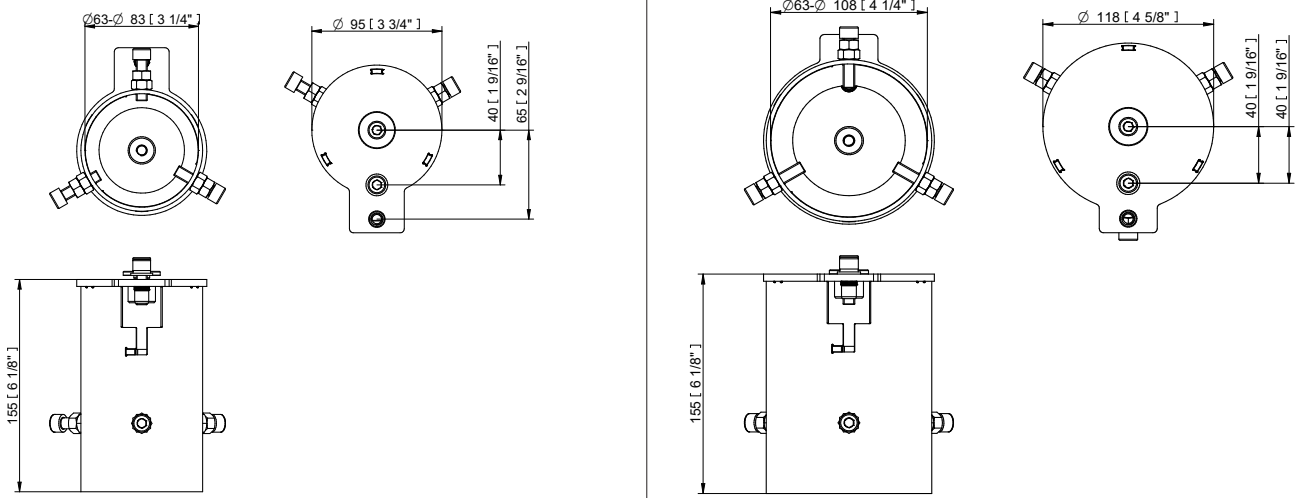

**ACCESSORIES FOR ARCSOURCE OUTDOOR 48MC INTEGRAL**

Top Hat

Half Top Hat

Floor Stand

Land Spike

Tenon Adapter  $\varnothing 63 - 80 \text{ mm} / \varnothing 80 - 106 \text{ mm}$

Pole Clamp  $\varnothing 63 - 80 \text{ mm} | \varnothing 80 - 105 \text{ mm}$