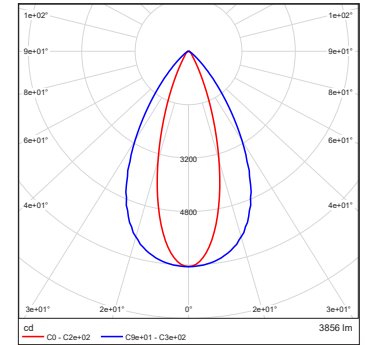

### BI-SYMMETRICAL

7x30°

7x60°

10x90°

35x70°

30x7°

60x7°

90x10°

**DIMENSIONS**

**PHOTOMETRIC OVERVIEW**

Lumen Output (lm)

	RGBCW (W 6500 K)	RGBA	CW (6500 K)	WW (W 3000 K)	SW (W 5000 K)
7°	4 026	3 552	5 841	4 026	4 596
13°	4 026	3 552	5 841	4 026	4 596
20°	3 976	3 508	5 768	3 976	4 538
30°	3 963	3 497	5 749	3 963	4 523
40°	3 953	3 488	5 734	3 953	4 512
60°	3 943	3 479	5 720	3 943	4 501
90°	3 840	3 388	5 570	3 840	4 383
7° x 30°, 30° x 7°	3 870	3 415	5 614	3 870	4 417
7° x 60°, 60° x 7°	3 813	3 365	5 532	3 813	4 353
35° x 70°, 70° x 35°	3 856	3 403	5 594	3 856	4 402
10° x 90°, 90° x 10°	3 593	3 171	5 213	3 593	4 102

**BI-SYMMETRICAL BEAM ANGLES**

Bi-symmetrical: 7°x30°, 7°x60°, 35°x70°, 10°x90°

Bi-symmetrical: 30°x7°, 60°x7°, 70°x35°, 90°x10°

PHOTOMETRIC DATA

ArcSource Outdoor 48MC Integral RGBCW 7dg

ArcSource Outdoor 48MC Integral RGBCW 13dg

PHOTOMETRIC DATA

ArcSource Outdoor 48MC Integral  
RGBCW 7dg x 30dg

ArcSource Outdoor 48MC Integral  
RGBCW 7dg x 60dg

ArcSource Outdoor 48MC Integral  
RGBCW 10dg x 90dg

ArcSource Outdoor 48MC Integral  
RGBCW 35dg x 70dg