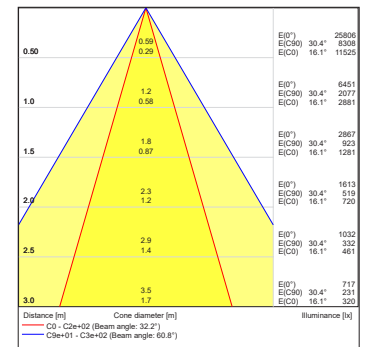

**DIMENSIONS**

**PHOTOMETRIC OVERVIEW**

Lumen Output (lm)

	RGBCW (W 6500 K)	RGBA	CW (6500 K)	WW (W 3000 K)	SW (W 5000 K)
7°	4 026	3 552	5 841	4 026	4 596
13°	4 026	3 552	5 841	4 026	4 596
20°	3 976	3 508	5 768	3 976	4 538
30°	3 963	3 497	5 749	3 963	4 523
40°	3 953	3 488	5 734	3 953	4 512
60°	3 943	3 479	5 720	3 943	4 501
90°	3 840	3 388	5 570	3 840	4 383
7° x 30°, 30° x 7°	3 870	3 415	5 614	3 870	4 417
7° x 60°, 60° x 7°	3 813	3 365	5 532	3 813	4 353
35° x 70°, 70° x 35°	3 856	3 403	5 594	3 856	4 402
10° x 90°, 90° x 10°	3 593	3 171	5 213	3 593	4 102

**BI-SYMMETRICAL BEAM ANGLES**

Bi-symmetrical: 7°x30°, 7°x60°, 35°x70°, 10°x90°

Bi-symmetrical: 30°x7°, 60°x7°, 70°x35°, 90°x10°

PHOTOMETRIC DATA

ArcSource Outdoor 48MC Integral RGBCW 7dg

ArcSource Outdoor 48MC Integral RGBCW 13dg

PHOTOMETRIC DATA

ArcSource Outdoor 48MC Integral  
RGBCW 7dg x 30dg

ArcSource Outdoor 48MC Integral  
RGBCW 7dg x 60dg

ArcSource Outdoor 48MC Integral  
RGBCW 10dg x 90dg

ArcSource Outdoor 48MC Integral  
RGBCW 35dg x 70dg