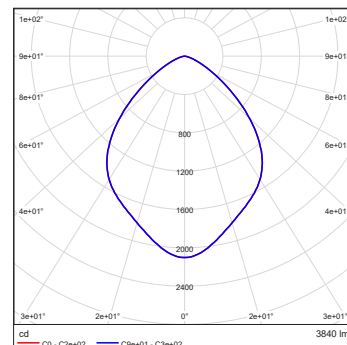

**DIMENSIONS**

**PHOTOMETRIC OVERVIEW**

Lumen Output (lm)

	RGBCW (W 6500 K)	RGBA	CW (6500 K)	WW (W 3000 K)	SW (W 5000 K)
7°	4 026	3 552	5 841	4 026	4 596
13°	4 026	3 552	5 841	4 026	4 596
20°	3 976	3 508	5 768	3 976	4 538
30°	3 963	3 497	5 749	3 963	4 523
40°	3 953	3 488	5 734	3 953	4 512
60°	3 943	3 479	5 720	3 943	4 501
90°	3 840	3 388	5 570	3 840	4 383
7° x 30°, 30° x 7°	3 870	3 415	5 614	3 870	4 417
7° x 60°, 60° x 7°	3 813	3 365	5 532	3 813	4 353
35° x 70°, 70° x 35°	3 856	3 403	5 594	3 856	4 402
10° x 90°, 90° x 10°	3 593	3 171	5 213	3 593	4 102

**BI-SYMMETRICAL BEAM ANGLES**

Bi-symmetrical: 7°x30°, 7°x60°, 35°x70°, 10°x90°

Bi-symmetrical: 30°x7°, 60°x7°, 70°x35°, 90°x10°

PHOTOMETRIC DATA

ArcSource Outdoor 48MC Integral RGBCW 7dg

ArcSource Outdoor 48MC Integral RGBCW 13dg

ArcSource Outdoor 48MC Integral RGBCW 20dg

ArcSource Outdoor 48MC Integral RGBCW 30dg

ArcSource Outdoor 48MC Integral RGBCW 40dg

ArcSource Outdoor 48MC Integral RGBCW 60dg

ArcSource Outdoor 48MC Integral RGBCW 90dg

PHOTOMETRIC DATA

ArcSource Outdoor 48MC Integral  
RGBCW 7dg x 30dg

ArcSource Outdoor 48MC Integral  
RGBCW 7dg x 60dg

ArcSource Outdoor 48MC Integral  
RGBCW 10dg x 90dg

ArcSource Outdoor 48MC Integral  
RGBCW 35dg x 70dg