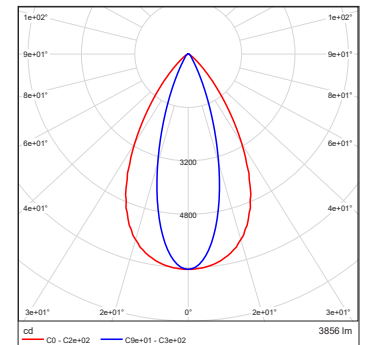

**DIMENSIONS**

**PHOTOMETRIC OVERVIEW**

Lumen Output (lm)

	RGBCW (W 6500 K)	RGBA	CW (6500 K)	WW (W 3000 K)	SW (W 5000 K)
7°	4 026	3 552	5 841	4 026	4 596
13°	4 026	3 552	5 841	4 026	4 596
20°	3 976	3 508	5 768	3 976	4 538
30°	3 963	3 497	5 749	3 963	4 523
40°	3 953	3 488	5 734	3 953	4 512
60°	3 943	3 479	5 720	3 943	4 501
90°	3 840	3 388	5 570	3 840	4 383
7° x 30°, 30° x 7°	3 870	3 415	5 614	3 870	4 417
7° x 60°, 60° x 7°	3 813	3 365	5 532	3 813	4 353
35° x 70°, 70° x 35°	3 856	3 403	5 594	3 856	4 402
10° x 90°, 90° x 10°	3 593	3 171	5 213	3 593	4 102

**BI-SYMMETRICAL BEAM ANGLES**

Bi-symmetrical: 7°x30°, 7°x60°, 35°x70°, 10°x90°

Bi-symmetrical: 30°x7°, 60°x7°, 70°x35°, 90°x10°

PHOTOMETRIC DATA

ArcSource Outdoor 48MC Integral RGBCW 7dg

ArcSource Outdoor 48MC Integral RGBCW 13dg

PHOTOMETRIC DATA

ArcSource Outdoor 48MC Integral  
RGBCW 7dg x 30dg

ArcSource Outdoor 48MC Integral  
RGBCW 7dg x 60dg

ArcSource Outdoor 48MC Integral  
RGBCW 10dg x 90dg

ArcSource Outdoor 48MC Integral  
RGBCW 35dg x 70dg

ArcSource Outdoor 48MC Integral  
RGBCW 30dg x 7dg

ArcSource Outdoor 48MC Integral  
RGBCW 60dg x 7dg

ArcSource Outdoor 48MC Integral  
RGBCW 90dg x 10dg

ArcSource Outdoor 48MC Integral  
RGBCW 70dg x 35dg