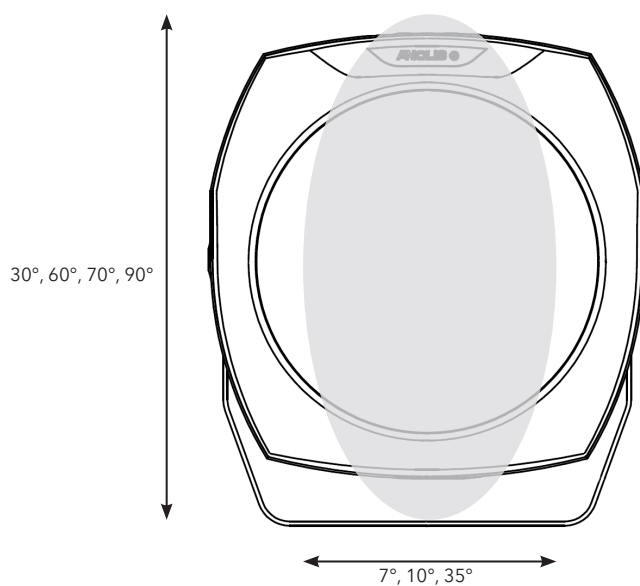

### Physical (max WxHxD)

310 x 348 x 230 mm - 10.8kg | 12.21 x 13.7 x 9.06 in. - 23.8lbs | Aluminium Body, Tempered Glass

### BI-SYMMETRICAL

7x30°

7x60°

10x90°

35x70°

30x7°

60x7°

90x10°

**DIMENSIONS**

**PHOTOMETRIC OVERVIEW**

Lumen Output (lm)

	RGBCW (W 6500 K)	RGBA	CW (6500 K)	WW (W 3000 K)	SW (W 5000 K)
7°	4 026	3 552	5 841	4 026	4 596
13°	4 026	3 552	5 841	4 026	4 596
20°	3 976	3 508	5 768	3 976	4 538
30°	3 963	3 497	5 749	3 963	4 523
40°	3 953	3 488	5 734	3 953	4 512
60°	3 943	3 479	5 720	3 943	4 501
90°	3 840	3 388	5 570	3 840	4 383
7° x 30°, 30° x 7°	3 870	3 415	5 614	3 870	4 417
7° x 60°, 60° x 7°	3 813	3 365	5 532	3 813	4 353
35° x 70°, 70° x 35°	3 856	3 403	5 594	3 856	4 402
10° x 90°, 90° x 10°	3 593	3 171	5 213	3 593	4 102

**BI-SYMMETRICAL BEAM ANGLES**

Bi-symmetrical: 7°x30°, 7°x60°, 35°x70°, 10°x90°

Bi-symmetrical: 30°x7°, 60°x7°, 70°x35°, 90°x10°

PHOTOMETRIC DATA

ArcSource Outdoor 48MC Integral RGBCW 7dg

ArcSource Outdoor 48MC Integral RGBCW 13dg