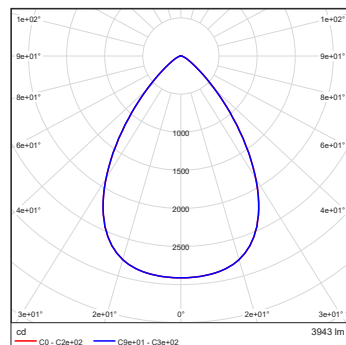

**DIMENSIONS**

**PHOTOMETRIC OVERVIEW**

Lumen Output (lm)

	RGBCW (W 6500 K)	RGBA	CW (6500 K)	WW (W 3000 K)	SW (W 5000 K)
7°	4 026	3 552	5 841	4 026	4 596
13°	4 026	3 552	5 841	4 026	4 596
20°	3 976	3 508	5 768	3 976	4 538
30°	3 963	3 497	5 749	3 963	4 523
40°	3 953	3 488	5 734	3 953	4 512
60°	3 943	3 479	5 720	3 943	4 501
90°	3 840	3 388	5 570	3 840	4 383
7° x 30°, 30° x 7°	3 870	3 415	5 614	3 870	4 417
7° x 60°, 60° x 7°	3 813	3 365	5 532	3 813	4 353
35° x 70°, 70° x 35°	3 856	3 403	5 594	3 856	4 402
10° x 90°, 90° x 10°	3 593	3 171	5 213	3 593	4 102

**BI-SYMMETRICAL BEAM ANGLES**

Bi-symmetrical: 7°x30°, 7°x60°, 35°x70°, 10°x90°

Bi-symmetrical: 30°x7°, 60°x7°, 70°x35°, 90°x10°

PHOTOMETRIC DATA

ArcSource Outdoor 48MC Integral RGBCW 7dg

ArcSource Outdoor 48MC Integral RGBCW 13dg

ArcSource Outdoor 48MC Integral RGBCW 20dg

ArcSource Outdoor 48MC Integral RGBCW 30dg

ArcSource Outdoor 48MC Integral RGBCW 40dg

ArcSource Outdoor 48MC Integral RGBCW 60dg

ArcSource Outdoor 48MC Integral RGBCW 90dg

PHOTOMETRIC DATA

ArcSource Outdoor 48MC Integral  
RGBCW 7dg x 30dg

ArcSource Outdoor 48MC Integral  
RGBCW 7dg x 60dg

ArcSource Outdoor 48MC Integral  
RGBCW 10dg x 90dg

ArcSource Outdoor 48MC Integral  
RGBCW 35dg x 70dg