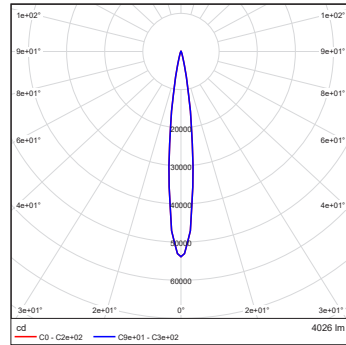

**DIMENSIONS**

**PHOTOMETRIC OVERVIEW**

Lumen Output (lm)

	RGBCW (W 6500 K)	RGBA	CW (6500 K)	WW (W 3000 K)	SW (W 5000 K)
7°	4 026	3 552	5 841	4 026	4 596
13°	4 026	3 552	5 841	4 026	4 596
20°	3 976	3 508	5 768	3 976	4 538
30°	3 963	3 497	5 749	3 963	4 523
40°	3 953	3 488	5 734	3 953	4 512
60°	3 943	3 479	5 720	3 943	4 501
90°	3 840	3 388	5 570	3 840	4 383
7° x 30°, 30° x 7°	3 870	3 415	5 614	3 870	4 417
7° x 60°, 60° x 7°	3 813	3 365	5 532	3 813	4 353
35° x 70°, 70° x 35°	3 856	3 403	5 594	3 856	4 402
10° x 90°, 90° x 10°	3 593	3 171	5 213	3 593	4 102

**BI-SYMMETRICAL BEAM ANGLES**

Bi-symmetrical: 7°x30°, 7°x60°, 35°x70°, 10°x90°

Bi-symmetrical: 30°x7°, 60°x7°, 70°x35°, 90°x10°

PHOTOMETRIC DATA

ArcSource Outdoor 48MC Integral RGBCW 7dg

ArcSource Outdoor 48MC Integral RGBCW 13dg