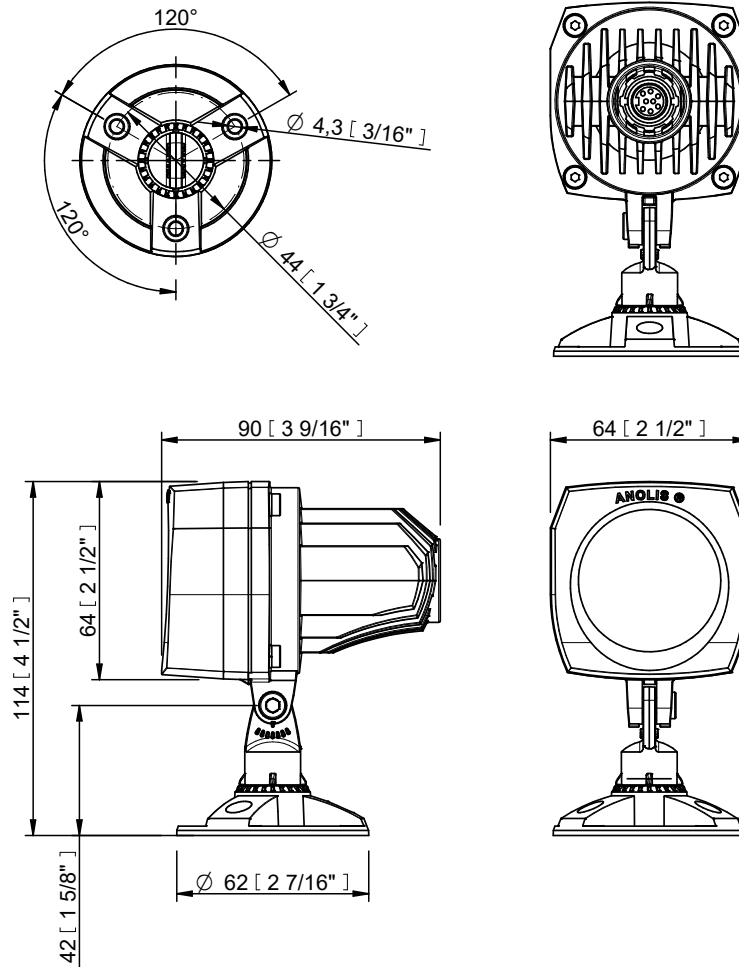

DIMENSIONS

PHOTOMETRIC OVERVIEW

Lumen Output (lm)

	RGBCW (W 6500 K)	RGBA	CW (6500 K)	WW (W 3000 K)	SW (W 5000 K)
7°	305	269	491	305	386
13°	305	269	491	305	386
20°	301	266	484	301	381
30°	300	265	483	300	380
40°	299	264	481	299	378
60°	298	263	479	298	377
90°	291	257	468	291	368
7° x 30°, 30° x 7°	293	259	471	293	371
7° x 60°, 60° x 7°	289	255	465	289	366
35° x 70°, 70° x 35°	292	258	470	292	370
10° x 90°, 90° x 10°	272	240	438	272	345