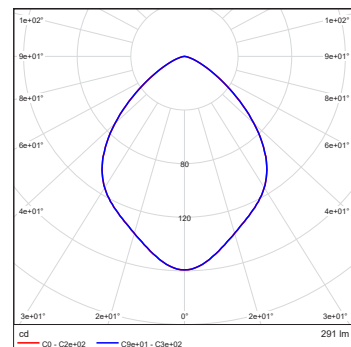

DIMENSIONS

PHOTOMETRIC OVERVIEW

Lumen Output (lm)

	RGBCW (W 6500 K)	RGBA	CW (6500 K)	WW (W 3000 K)	SW (W 5000 K)
7°	305	269	491	305	386
13°	305	269	491	305	386
20°	301	266	484	301	381
30°	300	265	483	300	380
40°	299	264	481	299	378
60°	298	263	479	298	377
90°	291	257	468	291	368
7° x 30°, 30° x 7°	293	259	471	293	371
7° x 60°, 60° x 7°	289	255	465	289	366
35° x 70°, 70° x 35°	292	258	470	292	370
10° x 90°, 90° x 10°	272	240	438	272	345

BI-SYMMETRICAL BEAM ANGLES

Bi-symmetrical: 7°x30°, 7°x60°, 35°x70°, 10°x90°

Bi-symmetrical: 30°x7°, 60°x7°, 70°x35°, 90°x10°

PHOTOMETRIC DATA

ArcSource Outdoor 4MC RGBCW 7dg

ArcSource Outdoor 4MC RGBCW 13dg

ArcSource Outdoor 4MC RGBCW 20dg

ArcSource Outdoor 4MC RGBCW 30dg

ArcSource Outdoor 4MC RGBCW 40dg

ArcSource Outdoor 4MC RGBCW 60dg

ArcSource Outdoor 4MC RGBCW 90dg

PHOTOMETRIC DATA

ArcSource Outdoor 4MC RGBCW
7dg x 30dg

Distance [m]	Cone diameter [m]	Beam angle	Beam angle	Iluminance [lx]
0.50	0.33	7.8°	32.8°	11989
1.0	0.58	7.8°	32.8°	2967
1.5	0.88	7.8°	32.8°	1332
2.0	1.2	7.8°	32.8°	749
2.5	1.5	7.8°	32.8°	480
3.0	1.8	7.8°	32.8°	333