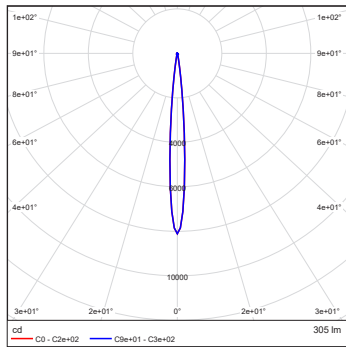

Power Consumption

Typ. 6W (350mA), 10W (700mA)

Physical (max WxHxD)

64 x 145 x 90 mm - 0.62kg | 2.52 x 5.71 x 3.54in. - 1.37lbs | Aluminium Body, Tempered Glass

CONTROL & PROTOCOLS

STANDARD & SPECIFICATION

DIMENSIONS

PHOTOMETRIC OVERVIEW

Lumen Output (lm)

	RGBCW (W 6500 K)	RGBA	CW (6500 K)	WW (W 3000 K)	SW (W 5000 K)
7°	305	269	491	305	386
13°	305	269	491	305	386
20°	301	266	484	301	381
30°	300	265	483	300	380
40°	299	264	481	299	378
60°	298	263	479	298	377
90°	291	257	468	291	368
7° x 30°, 30° x 7°	293	259	471	293	371
7° x 60°, 60° x 7°	289	255	465	289	366
35° x 70°, 70° x 35°	292	258	470	292	370
10° x 90°, 90° x 10°	272	240	438	272	345

BI-SYMMETRICAL BEAM ANGLES

Bi-symmetrical: 7°x30°, 7°x60°, 35°x70°, 10°x90°

Bi-symmetrical: 30°x7°, 60°x7°, 70°x35°, 90°x10°

PHOTOMETRIC DATA

ArcSource Outdoor 4MC RGBCW 7dg

ArcSource Outdoor 4MC RGBCW 13dg

Distance [m]	Cone diameter [m]	Beam angle	Beam angle	Iluminance [lx]
0.50	0.33	7.8°	32.8°	11989
1.0	0.58	7.8°	32.8°	2967
1.5	0.88	7.8°	32.8°	1332
2.0	1.2	7.8°	32.8°	749
2.5	1.5	7.8°	32.8°	480
3.0	1.8	7.8°	32.8°	333