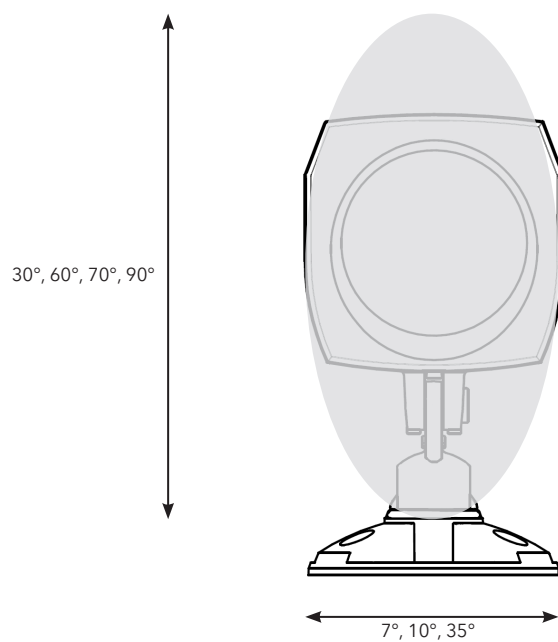

Power Consumption

Typ. 6W (350mA), 10W (700mA)

Physical (max WxHxD)

64 x 145 x 90 mm - 0.62kg | 2.52 x 5.71 x 3.54in. - 1.37lbs | Aluminium Body, Tempered Glass

CONTROL & PROTOCOLS

STANDARD & SPECIFICATION

DIMENSIONS

PHOTOMETRIC OVERVIEW

Lumen Output (lm)

	RGBCW (W 6500 K)	RGBA	CW (6500 K)	WW (W 3000 K)	SW (W 5000 K)
7°	305	269	491	305	386
13°	305	269	491	305	386
20°	301	266	484	301	381
30°	300	265	483	300	380
40°	299	264	481	299	378
60°	298	263	479	298	377
90°	291	257	468	291	368
7° x 30°, 30° x 7°	293	259	471	293	371
7° x 60°, 60° x 7°	289	255	465	289	366
35° x 70°, 70° x 35°	292	258	470	292	370
10° x 90°, 90° x 10°	272	240	438	272	345

BI-SYMMETRICAL BEAM ANGLES

Bi-symmetrical: 7°x30°, 7°x60°, 35°x70°, 10°x90°

Bi-symmetrical: 30°x7°, 60°x7°, 70°x35°, 90°x10°

PHOTOMETRIC DATA

ArcSource Outdoor 4MC RGBCW 7dg

ArcSource Outdoor 4MC RGBCW 13dg