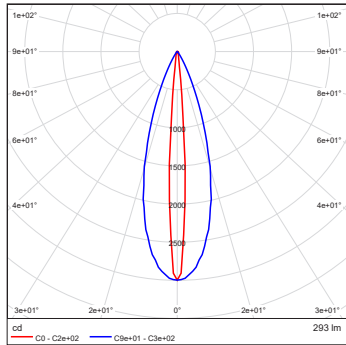

DIMENSIONS

PHOTOMETRIC OVERVIEW

Lumen Output (lm)

	RGBCW (W 6500 K)	RGBA	CW (6500 K)	WW (W 3000 K)	SW (W 5000 K)
7°	305	269	491	305	386
13°	305	269	491	305	386
20°	301	266	484	301	381
30°	300	265	483	300	380
40°	299	264	481	299	378
60°	298	263	479	298	377
90°	291	257	468	291	368
7° x 30°, 30° x 7°	293	259	471	293	371
7° x 60°, 60° x 7°	289	255	465	289	366
35° x 70°, 70° x 35°	292	258	470	292	370
10° x 90°, 90° x 10°	272	240	438	272	345

BI-SYMMETRICAL BEAM ANGLES

Bi-symmetrical: 7°x30°, 7°x60°, 35°x70°, 10°x90°

Bi-symmetrical: 30°x7°, 60°x7°, 70°x35°, 90°x10°

PHOTOMETRIC DATA

ArcSource Outdoor 4MC RGBCW 7dg

ArcSource Outdoor 4MC RGBCW 13dg

ArcSource Outdoor 4MC RGBCW 20dg

ArcSource Outdoor 4MC RGBCW 30dg

ArcSource Outdoor 4MC RGBCW 40dg

ArcSource Outdoor 4MC RGBCW 60dg

ArcSource Outdoor 4MC RGBCW 90dg

PHOTOMETRIC DATA

ArcSource Outdoor 4MC RGBCW
7dg x 30dg

Distance [m]	Cone diameter [m]	Beam angle	Beam angle	Iluminance [lx]
0.50	0.33	7.8°	32.8°	11989
1.0	0.58	7.8°	32.8°	2967
1.5	0.88	7.8°	32.8°	1332
2.0	1.2	7.8°	32.8°	749
2.5	1.5	7.8°	32.8°	480
3.0	1.8	7.8°	32.8°	333