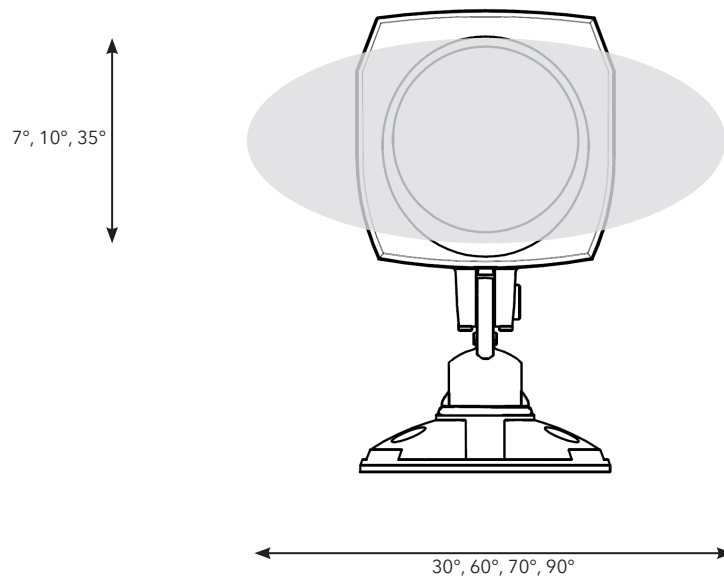

Power Consumption

Typ. 6W (350mA), 10W (700mA)

Physical (max WxHxD)

64 x 145 x 90 mm - 0.62kg | 2.52 x 5.71 x 3.54in. - 1.37lbs | Aluminium Body, Tempered Glass

CONTROL & PROTOCOLS

STANDARD & SPECIFICATION

DIMENSIONS

PHOTOMETRIC OVERVIEW

Lumen Output (lm)

	RGBCW (W 6500 K)	RGBA	CW (6500 K)	WW (W 3000 K)	SW (W 5000 K)
7°	305	269	491	305	386
13°	305	269	491	305	386
20°	301	266	484	301	381
30°	300	265	483	300	380
40°	299	264	481	299	378
60°	298	263	479	298	377
90°	291	257	468	291	368
7° x 30°, 30° x 7°	293	259	471	293	371
7° x 60°, 60° x 7°	289	255	465	289	366
35° x 70°, 70° x 35°	292	258	470	292	370
10° x 90°, 90° x 10°	272	240	438	272	345

BI-SYMMETRICAL BEAM ANGLES

Bi-symmetrical: 7°x30°, 7°x60°, 35°x70°, 10°x90°

Bi-symmetrical: 30°x7°, 60°x7°, 70°x35°, 90°x10°

PHOTOMETRIC DATA

ArcSource Outdoor 4MC RGBCW 7dg

ArcSource Outdoor 4MC RGBCW 13dg