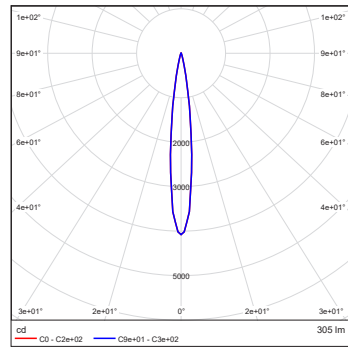

Power Consumption

Typ. 6W (350mA), 10W (700mA)

Physical (max WxHxD)

64 x 145 x 90 mm - 0.62kg | 2.52 x 5.71 x 3.54in. - 1.37lbs | Aluminium Body, Tempered Glass

CONTROL & PROTOCOLS

STANDARD & SPECIFICATION

DIMENSIONS

PHOTOMETRIC OVERVIEW

Lumen Output (lm)

	RGBCW (W 6500 K)	RGBA	CW (6500 K)	WW (W 3000 K)	SW (W 5000 K)
7°	305	269	491	305	386
13°	305	269	491	305	386
20°	301	266	484	301	381
30°	300	265	483	300	380
40°	299	264	481	299	378
60°	298	263	479	298	377
90°	291	257	468	291	368
7° x 30°, 30° x 7°	293	259	471	293	371
7° x 60°, 60° x 7°	289	255	465	289	366
35° x 70°, 70° x 35°	292	258	470	292	370
10° x 90°, 90° x 10°	272	240	438	272	345

BI-SYMMETRICAL BEAM ANGLES

Bi-symmetrical: 7°x30°, 7°x60°, 35°x70°, 10°x90°

Bi-symmetrical: 30°x7°, 60°x7°, 70°x35°, 90°x10°

PHOTOMETRIC DATA

ArcSource Outdoor 4MC RGBCW 7dg

ArcSource Outdoor 4MC RGBCW 13dg

Distance [m]	Cone diameter [m]	Beam angle	Beam angle	Iluminance [lx]
0.50	0.33	7.8°	32.8°	11989
1.0	0.58	7.8°	32.8°	2967
1.5	0.88	7.8°	32.8°	1332
2.0	1.2	7.8°	32.8°	749
2.5	1.5	7.8°	32.8°	480
3.0	1.8	7.8°	32.8°	333