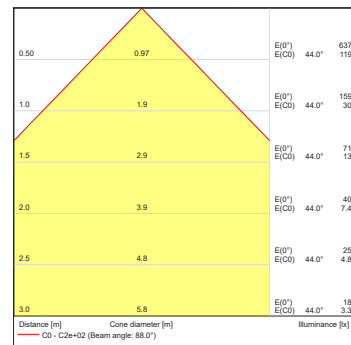

DIMENSIONS

PHOTOMETRIC OVERVIEW

Lumen Output (lm)

	RGBCW (W 6500 K)	RGBA	CW (6500 K)	WW (W 3000 K)	SW (W 5000 K)
7°	305	269	491	305	386
13°	305	269	491	305	386
20°	301	266	484	301	381
30°	300	265	483	300	380
40°	299	264	481	299	378
60°	298	263	479	298	377
90°	291	257	468	291	368
7° x 30°, 30° x 7°	293	259	471	293	371
7° x 60°, 60° x 7°	289	255	465	289	366
35° x 70°, 70° x 35°	292	258	470	292	370
10° x 90°, 90° x 10°	272	240	438	272	345

BI-SYMMETRICAL BEAM ANGLES

Bi-symmetrical: 7°x30°, 7°x60°, 35°x70°, 10°x90°

Bi-symmetrical: 30°x7°, 60°x7°, 70°x35°, 90°x10°

PHOTOMETRIC DATA

ArcSource Outdoor 4MC RGBCW 7dg

ArcSource Outdoor 4MC RGBCW 13dg

ArcSource Outdoor 4MC RGBCW 20dg

ArcSource Outdoor 4MC RGBCW 30dg

ArcSource Outdoor 4MC RGBCW 40dg

ArcSource Outdoor 4MC RGBCW 60dg

ArcSource Outdoor 4MC RGBCW 90dg

PHOTOMETRIC DATA

ArcSource Outdoor 4MC RGBCW
7dg x 30dg

Distance [m]	Cone diameter [m]	Beam angle	Beam angle	Iluminance [lx]
0.50	0.33	7.8°	32.8°	11989
1.0	0.58	7.8°	32.8°	2967
1.5	0.88	7.8°	32.8°	1332
2.0	1.2	7.8°	32.8°	749
2.5	1.5	7.8°	32.8°	480
3.0	1.8	7.8°	32.8°	333