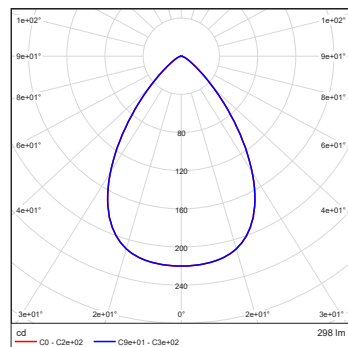

DIMENSIONS

PHOTOMETRIC OVERVIEW

Lumen Output (lm)

	RGBCW (W 6500 K)	RGBA	CW (6500 K)	WW (W 3000 K)	SW (W 5000 K)
7°	305	269	491	305	386
13°	305	269	491	305	386
20°	301	266	484	301	381
30°	300	265	483	300	380
40°	299	264	481	299	378
60°	298	263	479	298	377
90°	291	257	468	291	368
7° x 30°, 30° x 7°	293	259	471	293	371
7° x 60°, 60° x 7°	289	255	465	289	366
35° x 70°, 70° x 35°	292	258	470	292	370
10° x 90°, 90° x 10°	272	240	438	272	345

BI-SYMMETRICAL BEAM ANGLES

Bi-symmetrical: 7°x30°, 7°x60°, 35°x70°, 10°x90°

Bi-symmetrical: 30°x7°, 60°x7°, 70°x35°, 90°x10°

PHOTOMETRIC DATA

ArcSource Outdoor 4MC RGBCW 7dg

ArcSource Outdoor 4MC RGBCW 13dg

ArcSource Outdoor 4MC RGBCW 20dg

ArcSource Outdoor 4MC RGBCW 30dg

ArcSource Outdoor 4MC RGBCW 40dg

ArcSource Outdoor 4MC RGBCW 60dg

ArcSource Outdoor 4MC RGBCW 90dg

PHOTOMETRIC DATA

ArcSource Outdoor 4MC RGBCW
7dg x 30dg

Distance [m]	Cone diameter [m]	Beam angle	Beam angle	Iluminance [lx]
0.50	0.33	7.8°	32.8°	11989
1.0	0.58	7.8°	32.8°	2967
1.5	0.88	7.8°	32.8°	1332
2.0	1.2	7.8°	32.8°	749
2.5	1.5	7.8°	32.8°	480
3.0	1.8	7.8°	32.8°	333