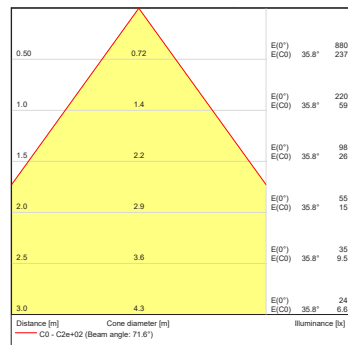

DIMENSIONS

PHOTOMETRIC OVERVIEW

Lumen Output (lm)

	RGBCW (W 6500 K)	RGBA	CW (6500 K)	WW (W 3000 K)	SW (W 5000 K)
7°	305	269	491	305	386
13°	305	269	491	305	386
20°	301	266	484	301	381
30°	300	265	483	300	380
40°	299	264	481	299	378
60°	298	263	479	298	377
90°	291	257	468	291	368
7° x 30°, 30° x 7°	293	259	471	293	371
7° x 60°, 60° x 7°	289	255	465	289	366
35° x 70°, 70° x 35°	292	258	470	292	370
10° x 90°, 90° x 10°	272	240	438	272	345

BI-SYMMETRICAL BEAM ANGLES

Bi-symmetrical: 7°x30°, 7°x60°, 35°x70°, 10°x90°

Bi-symmetrical: 30°x7°, 60°x7°, 70°x35°, 90°x10°

PHOTOMETRIC DATA

ArcSource Outdoor 4MC RGBCW 7dg

ArcSource Outdoor 4MC RGBCW 13dg

ArcSource Outdoor 4MC RGBCW 20dg

ArcSource Outdoor 4MC RGBCW 30dg

ArcSource Outdoor 4MC RGBCW 40dg

ArcSource Outdoor 4MC RGBCW 60dg

ArcSource Outdoor 4MC RGBCW 90dg

PHOTOMETRIC DATA

ArcSource Outdoor 4MC RGBCW
7dg x 30dg

Distance [m]	Cone diameter [m]	Beam angle	Beam angle	Iluminance [lx]
0.50	0.33	7.8°	32.8°	11989
1.0	0.58	7.8°	32.8°	2967
1.5	0.88	7.8°	32.8°	1332
2.0	1.2	7.8°	32.8°	749
2.5	1.5	7.8°	32.8°	480
3.0	1.8	7.8°	32.8°	333