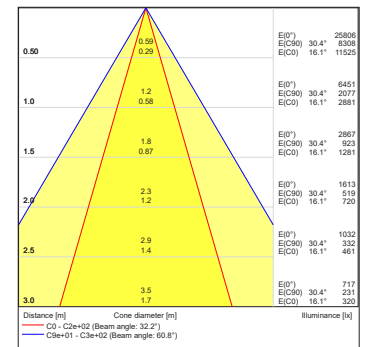

**DIMENSIONS**

**PHOTOMETRIC OVERVIEW**

Lumen Output (lm)

	RGBCW (W 6500 K)	RGBA	CW (6500 K)	WW (W 3000 K)	SW (W 5000 K)
7°	4 026	3 552	5 841	4 026	4 596
13°	4 026	3 552	5 841	4 026	4 596
20°	3 976	3 508	5 768	3 976	4 538
30°	3 963	3 497	5 749	3 963	4 523
40°	3 953	3 488	5 734	3 953	4 512
60°	3 943	3 479	5 720	3 943	4 501
90°	3 840	3 388	5 570	3 840	4 383
7° x 30°, 30° x 7°	3 870	3 415	5 614	3 870	4 417
7° x 60°, 60° x 7°	3 813	3 365	5 532	3 813	4 353
35° x 70°, 70° x 35°	3 856	3 403	5 594	3 856	4 402
10° x 90°, 90° x 10°	3 593	3 171	5 213	3 593	4 102

**BI-SYMMETRICAL BEAM ANGLES**

Bi-symmetrical: 7°x30°, 7°x60°, 35°x70°, 10°x90°

Bi-symmetrical: 30°x7°, 60°x7°, 70°x35°, 90°x10°

PHOTOMETRIC DATA

ArcSource Outdoor 48MC Integral RGBCW 7dg

ArcSource Outdoor 48MC Integral RGBCW 13dg

PHOTOMETRIC DATA

ArcSource Outdoor 48MC Integral  
RGBCW 7dg x 30dg

ArcSource Outdoor 48MC Integral  
RGBCW 7dg x 60dg

ArcSource Outdoor 48MC Integral  
RGBCW 10dg x 90dg

ArcSource Outdoor 48MC Integral  
RGBCW 35dg x 70dg