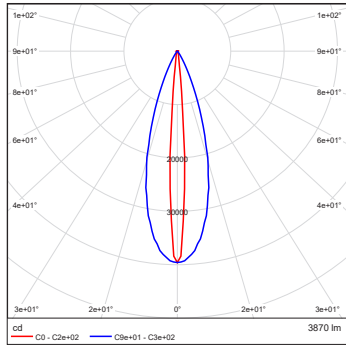

**DIMENSIONS**

**PHOTOMETRIC OVERVIEW**

Lumen Output (lm)

	RGBCW (W 6500 K)	RGBA	CW (6500 K)	WW (W 3000 K)	SW (W 5000 K)
7°	4 026	3 552	5 841	4 026	4 596
13°	4 026	3 552	5 841	4 026	4 596
20°	3 976	3 508	5 768	3 976	4 538
30°	3 963	3 497	5 749	3 963	4 523
40°	3 953	3 488	5 734	3 953	4 512
60°	3 943	3 479	5 720	3 943	4 501
90°	3 840	3 388	5 570	3 840	4 383
7° x 30°, 30° x 7°	3 870	3 415	5 614	3 870	4 417
7° x 60°, 60° x 7°	3 813	3 365	5 532	3 813	4 353
35° x 70°, 70° x 35°	3 856	3 403	5 594	3 856	4 402
10° x 90°, 90° x 10°	3 593	3 171	5 213	3 593	4 102

**BI-SYMMETRICAL BEAM ANGLES**

Bi-symmetrical: 7°x30°, 7°x60°, 35°x70°, 10°x90°

Bi-symmetrical: 30°x7°, 60°x7°, 70°x35°, 90°x10°

PHOTOMETRIC DATA

ArcSource Outdoor 48MC Integral RGBCW 7dg

ArcSource Outdoor 48MC Integral RGBCW 13dg

ArcSource Outdoor 48MC Integral RGBCW 20dg

ArcSource Outdoor 48MC Integral RGBCW 30dg

ArcSource Outdoor 48MC Integral RGBCW 40dg

ArcSource Outdoor 48MC Integral RGBCW 60dg

ArcSource Outdoor 48MC Integral RGBCW 90dg

PHOTOMETRIC DATA

ArcSource Outdoor 48MC Integral  
RGBCW 7dg x 30dg

ArcSource Outdoor 48MC Integral  
RGBCW 7dg x 60dg

ArcSource Outdoor 48MC Integral  
RGBCW 10dg x 90dg

ArcSource Outdoor 48MC Integral  
RGBCW 35dg x 70dg