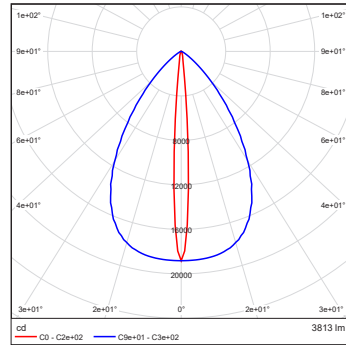

**DIMENSIONS**

**PHOTOMETRIC OVERVIEW**

Lumen Output (lm)

	RGBCW (W 6500 K)	RGBA	CW (6500 K)	WW (W 3000 K)	SW (W 5000 K)
7°	4 026	3 552	5 841	4 026	4 596
13°	4 026	3 552	5 841	4 026	4 596
20°	3 976	3 508	5 768	3 976	4 538
30°	3 963	3 497	5 749	3 963	4 523
40°	3 953	3 488	5 734	3 953	4 512
60°	3 943	3 479	5 720	3 943	4 501
90°	3 840	3 388	5 570	3 840	4 383
7° x 30°, 30° x 7°	3 870	3 415	5 614	3 870	4 417
7° x 60°, 60° x 7°	3 813	3 365	5 532	3 813	4 353
35° x 70°, 70° x 35°	3 856	3 403	5 594	3 856	4 402
10° x 90°, 90° x 10°	3 593	3 171	5 213	3 593	4 102

**BI-SYMMETRICAL BEAM ANGLES**

Bi-symmetrical: 7°x30°, 7°x60°, 35°x70°, 10°x90°

Bi-symmetrical: 30°x7°, 60°x7°, 70°x35°, 90°x10°

PHOTOMETRIC DATA

ArcSource Outdoor 48MC Integral RGBCW 7dg

ArcSource Outdoor 48MC Integral RGBCW 13dg

ArcSource Outdoor 48MC Integral RGBCW 20dg

ArcSource Outdoor 48MC Integral RGBCW 30dg

ArcSource Outdoor 48MC Integral RGBCW 40dg

ArcSource Outdoor 48MC Integral RGBCW 60dg

ArcSource Outdoor 48MC Integral RGBCW 90dg

PHOTOMETRIC DATA

ArcSource Outdoor 48MC Integral  
RGBCW 7dg x 30dg

ArcSource Outdoor 48MC Integral  
RGBCW 7dg x 60dg

ArcSource Outdoor 48MC Integral  
RGBCW 10dg x 90dg

ArcSource Outdoor 48MC Integral  
RGBCW 35dg x 70dg