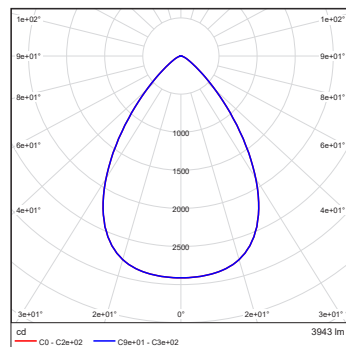

**DIMENSIONS**

**PHOTOMETRIC OVERVIEW**

Lumen Output (lm)

	RGBCW (W 6500 K)	RGBA	CW (6500 K)	WW (W 3000 K)	SW (W 5000 K)
7°	4 026	3 552	5 841	4 026	4 596
13°	4 026	3 552	5 841	4 026	4 596
20°	3 976	3 508	5 768	3 976	4 538
30°	3 963	3 497	5 749	3 963	4 523
40°	3 953	3 488	5 734	3 953	4 512
60°	3 943	3 479	5 720	3 943	4 501
90°	3 840	3 388	5 570	3 840	4 383
7° x 30°, 30° x 7°	3 870	3 415	5 614	3 870	4 417
7° x 60°, 60° x 7°	3 813	3 365	5 532	3 813	4 353
35° x 70°, 70° x 35°	3 856	3 403	5 594	3 856	4 402
10° x 90°, 90° x 10°	3 593	3 171	5 213	3 593	4 102

**BI-SYMMETRICAL BEAM ANGLES**

Bi-symmetrical: 7°x30°, 7°x60°, 35°x70°, 10°x90°

Bi-symmetrical: 30°x7°, 60°x7°, 70°x35°, 90°x10°

PHOTOMETRIC DATA

ArcSource Outdoor 48MC Integral RGBCW 7dg

ArcSource Outdoor 48MC Integral RGBCW 13dg

ArcSource Outdoor 48MC Integral RGBCW 20dg

ArcSource Outdoor 48MC Integral RGBCW 30dg

ArcSource Outdoor 48MC Integral RGBCW 40dg

ArcSource Outdoor 48MC Integral RGBCW 60dg

ArcSource Outdoor 48MC Integral RGBCW 90dg

PHOTOMETRIC DATA

ArcSource Outdoor 48MC Integral  
RGBCW 7dg x 30dg

ArcSource Outdoor 48MC Integral  
RGBCW 7dg x 60dg

ArcSource Outdoor 48MC Integral  
RGBCW 10dg x 90dg

ArcSource Outdoor 48MC Integral  
RGBCW 35dg x 70dg