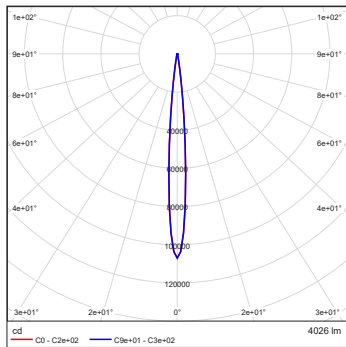

**DIMENSIONS**

**PHOTOMETRIC OVERVIEW**

Lumen Output (lm)

	RGBCW (W 6500 K)	RGBA	CW (6500 K)	WW (W 3000 K)	SW (W 5000 K)
7°	4 026	3 552	5 841	4 026	4 596
13°	4 026	3 552	5 841	4 026	4 596
20°	3 976	3 508	5 768	3 976	4 538
30°	3 963	3 497	5 749	3 963	4 523
40°	3 953	3 488	5 734	3 953	4 512
60°	3 943	3 479	5 720	3 943	4 501
90°	3 840	3 388	5 570	3 840	4 383
7° x 30°, 30° x 7°	3 870	3 415	5 614	3 870	4 417
7° x 60°, 60° x 7°	3 813	3 365	5 532	3 813	4 353
35° x 70°, 70° x 35°	3 856	3 403	5 594	3 856	4 402
10° x 90°, 90° x 10°	3 593	3 171	5 213	3 593	4 102

**BI-SYMMETRICAL BEAM ANGLES**

Bi-symmetrical: 7°x30°, 7°x60°, 35°x70°, 10°x90°

Bi-symmetrical: 30°x7°, 60°x7°, 70°x35°, 90°x10°

PHOTOMETRIC DATA

ArcSource Outdoor 48MC Integral RGBCW 7dg

ArcSource Outdoor 48MC Integral RGBCW 13dg