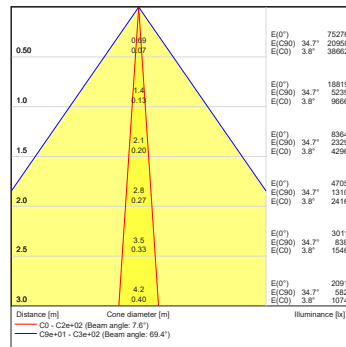

**DIMENSIONS**

**PHOTOMETRIC OVERVIEW**

Lumen Output (lm)

	RGBCW (W 6500 K)	RGBA	CW (6500 K)	WW (W 3000 K)	SW (W 5000 K)
7°	4 026	3 552	5 841	4 026	4 596
13°	4 026	3 552	5 841	4 026	4 596
20°	3 976	3 508	5 768	3 976	4 538
30°	3 963	3 497	5 749	3 963	4 523
40°	3 953	3 488	5 734	3 953	4 512
60°	3 943	3 479	5 720	3 943	4 501
90°	3 840	3 388	5 570	3 840	4 383
7° x 30°, 30° x 7°	3 870	3 415	5 614	3 870	4 417
7° x 60°, 60° x 7°	3 813	3 365	5 532	3 813	4 353
35° x 70°, 70° x 35°	3 856	3 403	5 594	3 856	4 402
10° x 90°, 90° x 10°	3 593	3 171	5 213	3 593	4 102

**BI-SYMMETRICAL BEAM ANGLES**

Bi-symmetrical: 7°x30°, 7°x60°, 35°x70°, 10°x90°

Bi-symmetrical: 30°x7°, 60°x7°, 70°x35°, 90°x10°

PHOTOMETRIC DATA

ArcSource Outdoor 48MC Integral RGBCW 7dg

ArcSource Outdoor 48MC Integral RGBCW 13dg

PHOTOMETRIC DATA

ArcSource Outdoor 48MC Integral  
RGBCW 7dg x 30dg

ArcSource Outdoor 48MC Integral  
RGBCW 7dg x 60dg

ArcSource Outdoor 48MC Integral  
RGBCW 10dg x 90dg

ArcSource Outdoor 48MC Integral  
RGBCW 35dg x 70dg