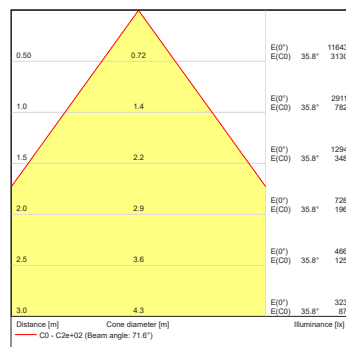

**DIMENSIONS**

**PHOTOMETRIC OVERVIEW**

Lumen Output (lm)

	RGBCW (W 6500 K)	RGBA	CW (6500 K)	WW (W 3000 K)	SW (W 5000 K)
7°	4 026	3 552	5 841	4 026	4 596
13°	4 026	3 552	5 841	4 026	4 596
20°	3 976	3 508	5 768	3 976	4 538
30°	3 963	3 497	5 749	3 963	4 523
40°	3 953	3 488	5 734	3 953	4 512
60°	3 943	3 479	5 720	3 943	4 501
90°	3 840	3 388	5 570	3 840	4 383
7° x 30°, 30° x 7°	3 870	3 415	5 614	3 870	4 417
7° x 60°, 60° x 7°	3 813	3 365	5 532	3 813	4 353
35° x 70°, 70° x 35°	3 856	3 403	5 594	3 856	4 402
10° x 90°, 90° x 10°	3 593	3 171	5 213	3 593	4 102

**BI-SYMMETRICAL BEAM ANGLES**

Bi-symmetrical: 7°x30°, 7°x60°, 35°x70°, 10°x90°

Bi-symmetrical: 30°x7°, 60°x7°, 70°x35°, 90°x10°

PHOTOMETRIC DATA

ArcSource Outdoor 48MC Integral RGBCW 7dg

ArcSource Outdoor 48MC Integral RGBCW 13dg

ArcSource Outdoor 48MC Integral RGBCW 20dg

ArcSource Outdoor 48MC Integral RGBCW 30dg

ArcSource Outdoor 48MC Integral RGBCW 40dg

ArcSource Outdoor 48MC Integral RGBCW 60dg

ArcSource Outdoor 48MC Integral RGBCW 90dg