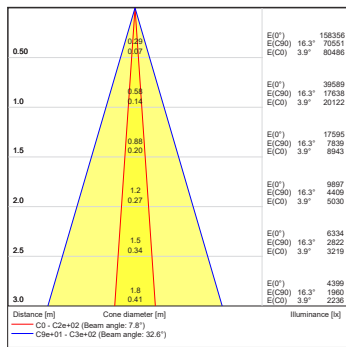

**DIMENSIONS**

**PHOTOMETRIC OVERVIEW**

Lumen Output (lm)

	RGBCW (W 6500 K)	RGBA	CW (6500 K)	WW (W 3000 K)	SW (W 5000 K)
7°	4 026	3 552	5 841	4 026	4 596
13°	4 026	3 552	5 841	4 026	4 596
20°	3 976	3 508	5 768	3 976	4 538
30°	3 963	3 497	5 749	3 963	4 523
40°	3 953	3 488	5 734	3 953	4 512
60°	3 943	3 479	5 720	3 943	4 501
90°	3 840	3 388	5 570	3 840	4 383
7° x 30°, 30° x 7°	3 870	3 415	5 614	3 870	4 417
7° x 60°, 60° x 7°	3 813	3 365	5 532	3 813	4 353
35° x 70°, 70° x 35°	3 856	3 403	5 594	3 856	4 402
10° x 90°, 90° x 10°	3 593	3 171	5 213	3 593	4 102

**BI-SYMMETRICAL BEAM ANGLES**

Bi-symmetrical: 7°x30°, 7°x60°, 35°x70°, 10°x90°

Bi-symmetrical: 30°x7°, 60°x7°, 70°x35°, 90°x10°

PHOTOMETRIC DATA

ArcSource Outdoor 48MC Integral RGBCW 7dg

ArcSource Outdoor 48MC Integral RGBCW 13dg

PHOTOMETRIC DATA

ArcSource Outdoor 48MC Integral  
RGBCW 7dg x 30dg

ArcSource Outdoor 48MC Integral  
RGBCW 7dg x 60dg

ArcSource Outdoor 48MC Integral  
RGBCW 10dg x 90dg

ArcSource Outdoor 48MC Integral  
RGBCW 35dg x 70dg