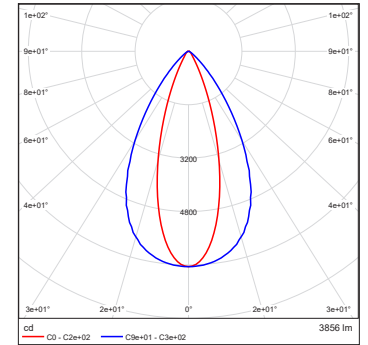

### BI-SYMMETRICAL

7x30°

7x60°

10x90°

35x70°

30x7°

60x7°

90x10°

**DIMENSIONS**

**PHOTOMETRIC OVERVIEW**

Lumen Output (lm)

	RGBCW (W 6500 K)	RGBA	CW (6500 K)	WW (W 3000 K)	SW (W 5000 K)
7°	4 026	3 552	5 841	4 026	4 596
13°	4 026	3 552	5 841	4 026	4 596
20°	3 976	3 508	5 768	3 976	4 538
30°	3 963	3 497	5 749	3 963	4 523
40°	3 953	3 488	5 734	3 953	4 512
60°	3 943	3 479	5 720	3 943	4 501
90°	3 840	3 388	5 570	3 840	4 383
7° x 30°, 30° x 7°	3 870	3 415	5 614	3 870	4 417
7° x 60°, 60° x 7°	3 813	3 365	5 532	3 813	4 353
35° x 70°, 70° x 35°	3 856	3 403	5 594	3 856	4 402
10° x 90°, 90° x 10°	3 593	3 171	5 213	3 593	4 102

**BI-SYMMETRICAL BEAM ANGLES**

Bi-symmetrical: 7°x30°, 7°x60°, 35°x70°, 10°x90°

Bi-symmetrical: 30°x7°, 60°x7°, 70°x35°, 90°x10°

PHOTOMETRIC DATA

ArcSource Outdoor 48MC Integral RGBCW 7dg

ArcSource Outdoor 48MC Integral RGBCW 13dg

PHOTOMETRIC DATA

ArcSource Outdoor 48MC Integral  
RGBCW 7dg x 30dg

ArcSource Outdoor 48MC Integral  
RGBCW 7dg x 60dg

ArcSource Outdoor 48MC Integral  
RGBCW 10dg x 90dg

ArcSource Outdoor 48MC Integral  
RGBCW 35dg x 70dg