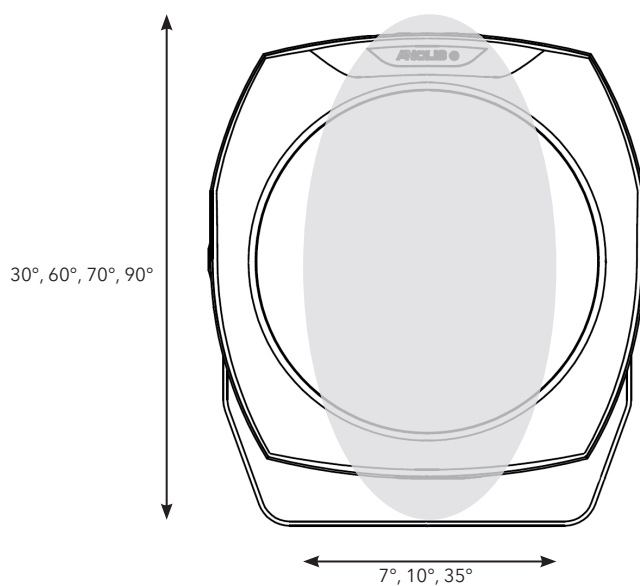

### Physical (max WxHxD)

The durable cast aluminum body with a lens covered by tempered glass provides a stylish, compact lighting solution with an IP67 certification. The fixture's physical dimensions are 310 x 348 x 230 mm (12.21 x 13.7 x 9.06 in) and it weighs 11.4 kg (25.13 lbs).

### BI-SYMMETRICAL

7x30°

7x60°

10x90°

35x70°

30x7°

60x7°

90x10°

**DIMENSIONS**

**PHOTOMETRIC OVERVIEW**

Lumen Output (lm)

	RGBCW (W 6500 K)	RGBA	CW (6500 K)	WW (W 3000 K)	SW (W 5000 K)
7°	4 026	3 552	5 841	4 026	4 596
13°	4 026	3 552	5 841	4 026	4 596
20°	3 976	3 508	5 768	3 976	4 538
30°	3 963	3 497	5 749	3 963	4 523
40°	3 953	3 488	5 734	3 953	4 512
60°	3 943	3 479	5 720	3 943	4 501
90°	3 840	3 388	5 570	3 840	4 383
7° x 30°, 30° x 7°	3 870	3 415	5 614	3 870	4 417
7° x 60°, 60° x 7°	3 813	3 365	5 532	3 813	4 353
35° x 70°, 70° x 35°	3 856	3 403	5 594	3 856	4 402
10° x 90°, 90° x 10°	3 593	3 171	5 213	3 593	4 102

**BI-SYMMETRICAL BEAM ANGLES**

Bi-symmetrical: 7°x30°, 7°x60°, 35°x70°, 10°x90°

Bi-symmetrical: 30°x7°, 60°x7°, 70°x35°, 90°x10°

PHOTOMETRIC DATA

ArcSource Outdoor 48MC Integral RGBCW 7dg

ArcSource Outdoor 48MC Integral RGBCW 13dg