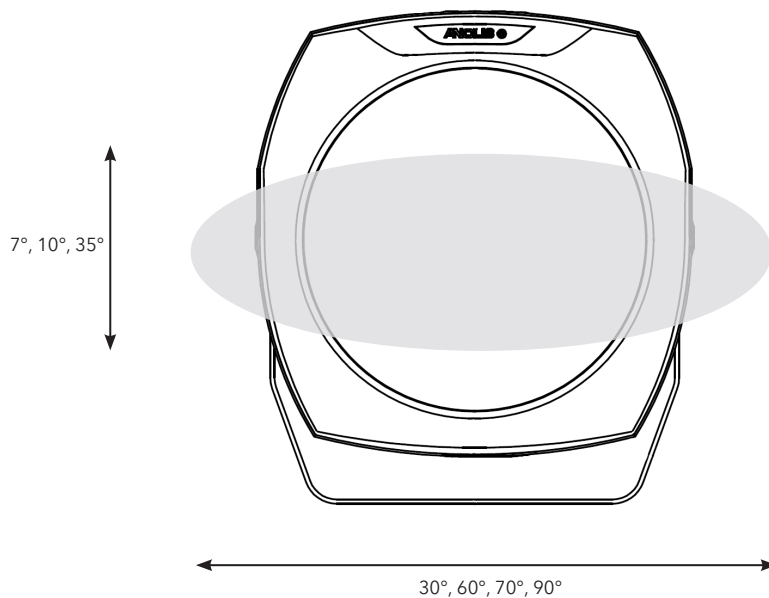

### Physical (max WxHxD)

The durable cast aluminum body with a lens covered by tempered glass provides a stylish, compact lighting solution with an IP67 certification. The fixture's physical dimensions are 310 x 348 x 230 mm (12.21 x 13.7 x 9.06 in) and it weighs 11.4 kg (25.13 lbs).

### BI-SYMMETRICAL

7x30°

7x60°

10x90°

35x70°

30x7°

60x7°

90x10°

**DIMENSIONS**

**PHOTOMETRIC OVERVIEW**

Lumen Output (lm)

	RGBCW (W 6500 K)	RGBA	CW (6500 K)	WW (W 3000 K)	SW (W 5000 K)
7°	4 026	3 552	5 841	4 026	4 596
13°	4 026	3 552	5 841	4 026	4 596
20°	3 976	3 508	5 768	3 976	4 538
30°	3 963	3 497	5 749	3 963	4 523
40°	3 953	3 488	5 734	3 953	4 512
60°	3 943	3 479	5 720	3 943	4 501
90°	3 840	3 388	5 570	3 840	4 383
7° x 30°, 30° x 7°	3 870	3 415	5 614	3 870	4 417
7° x 60°, 60° x 7°	3 813	3 365	5 532	3 813	4 353
35° x 70°, 70° x 35°	3 856	3 403	5 594	3 856	4 402
10° x 90°, 90° x 10°	3 593	3 171	5 213	3 593	4 102

**BI-SYMMETRICAL BEAM ANGLES**

Bi-symmetrical: 7°x30°, 7°x60°, 35°x70°, 10°x90°

Bi-symmetrical: 30°x7°, 60°x7°, 70°x35°, 90°x10°

PHOTOMETRIC DATA

ArcSource Outdoor 48MC Integral RGBCW 7dg

ArcSource Outdoor 48MC Integral RGBCW 13dg