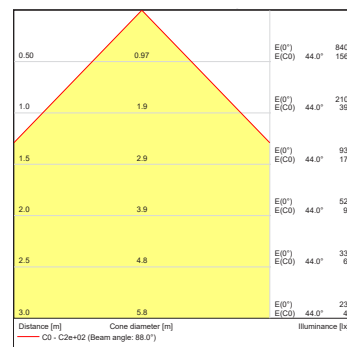

**DIMENSIONS**

**PHOTOMETRIC OVERVIEW**

Lumen Output (lm)

	RGBCW (W 6500 K)	RGBA	CW (6500 K)	WW (W 3000 K)	SW (W 5000 K)
7°	4 026	3 552	5 841	4 026	4 596
13°	4 026	3 552	5 841	4 026	4 596
20°	3 976	3 508	5 768	3 976	4 538
30°	3 963	3 497	5 749	3 963	4 523
40°	3 953	3 488	5 734	3 953	4 512
60°	3 943	3 479	5 720	3 943	4 501
90°	3 840	3 388	5 570	3 840	4 383
7° x 30°, 30° x 7°	3 870	3 415	5 614	3 870	4 417
7° x 60°, 60° x 7°	3 813	3 365	5 532	3 813	4 353
35° x 70°, 70° x 35°	3 856	3 403	5 594	3 856	4 402
10° x 90°, 90° x 10°	3 593	3 171	5 213	3 593	4 102

**BI-SYMMETRICAL BEAM ANGLES**

Bi-symmetrical: 7°x30°, 7°x60°, 35°x70°, 10°x90°

Bi-symmetrical: 30°x7°, 60°x7°, 70°x35°, 90°x10°

PHOTOMETRIC DATA

ArcSource Outdoor 48MC Integral RGBCW 7dg

ArcSource Outdoor 48MC Integral RGBCW 13dg

ArcSource Outdoor 48MC Integral RGBCW 20dg

ArcSource Outdoor 48MC Integral RGBCW 30dg

ArcSource Outdoor 48MC Integral RGBCW 40dg

ArcSource Outdoor 48MC Integral RGBCW 60dg

ArcSource Outdoor 48MC Integral RGBCW 90dg

PHOTOMETRIC DATA

ArcSource Outdoor 48MC Integral  
RGBCW 7dg x 30dg

ArcSource Outdoor 48MC Integral  
RGBCW 7dg x 60dg

ArcSource Outdoor 48MC Integral  
RGBCW 10dg x 90dg

ArcSource Outdoor 48MC Integral  
RGBCW 35dg x 70dg