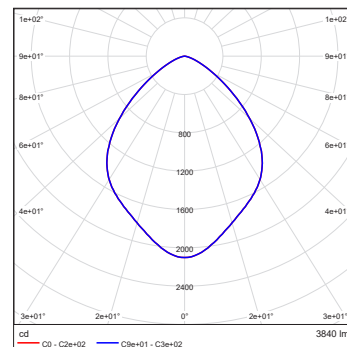

**DIMENSIONS**

**PHOTOMETRIC OVERVIEW**

Lumen Output (lm)

	RGBCW (W 6500 K)	RGBA	CW (6500 K)	WW (W 3000 K)	SW (W 5000 K)
7°	4 026	3 552	5 841	4 026	4 596
13°	4 026	3 552	5 841	4 026	4 596
20°	3 976	3 508	5 768	3 976	4 538
30°	3 963	3 497	5 749	3 963	4 523
40°	3 953	3 488	5 734	3 953	4 512
60°	3 943	3 479	5 720	3 943	4 501
90°	3 840	3 388	5 570	3 840	4 383
7° x 30°, 30° x 7°	3 870	3 415	5 614	3 870	4 417
7° x 60°, 60° x 7°	3 813	3 365	5 532	3 813	4 353
35° x 70°, 70° x 35°	3 856	3 403	5 594	3 856	4 402
10° x 90°, 90° x 10°	3 593	3 171	5 213	3 593	4 102

**BI-SYMMETRICAL BEAM ANGLES**

Bi-symmetrical: 7°x30°, 7°x60°, 35°x70°, 10°x90°

Bi-symmetrical: 30°x7°, 60°x7°, 70°x35°, 90°x10°

PHOTOMETRIC DATA

ArcSource Outdoor 48MC Integral RGBCW 7dg

ArcSource Outdoor 48MC Integral RGBCW 13dg

ArcSource Outdoor 48MC Integral RGBCW 20dg

ArcSource Outdoor 48MC Integral RGBCW 30dg

ArcSource Outdoor 48MC Integral RGBCW 40dg

ArcSource Outdoor 48MC Integral RGBCW 60dg

ArcSource Outdoor 48MC Integral RGBCW 90dg

PHOTOMETRIC DATA

ArcSource Outdoor 48MC Integral  
RGBCW 7dg x 30dg

ArcSource Outdoor 48MC Integral  
RGBCW 7dg x 60dg

ArcSource Outdoor 48MC Integral  
RGBCW 10dg x 90dg

ArcSource Outdoor 48MC Integral  
RGBCW 35dg x 70dg