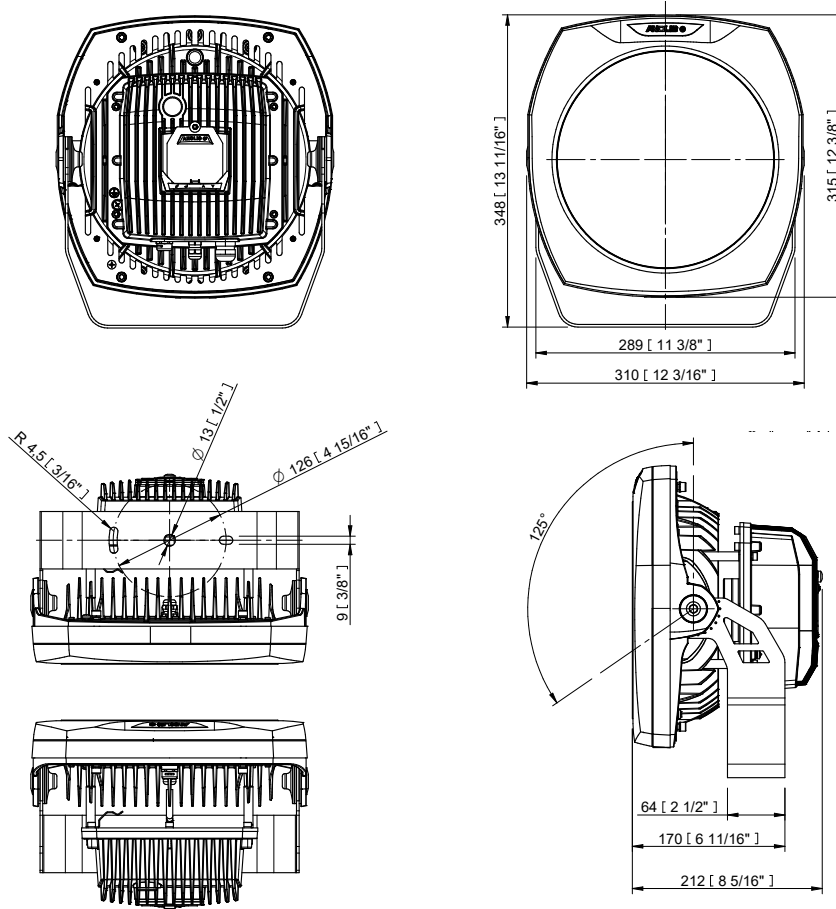

### SYMMETRICAL

7°

13°

20°

30°

40°

60°

90°

### BI-SYMMETRICAL

7x30°

7x60°

10x90°

35x70°

30x7°

60x7°

90x10°

**DIMENSIONS**

**PHOTOMETRIC OVERVIEW**

Lumen Output (lm)

	RGBCW (W 6500 K)	RGBA	CW (6500 K)	WW (W 3000 K)	SW (W 5000 K)
7°	4 026	3 552	5 841	4 026	4 596
13°	4 026	3 552	5 841	4 026	4 596
20°	3 976	3 508	5 768	3 976	4 538
30°	3 963	3 497	5 749	3 963	4 523
40°	3 953	3 488	5 734	3 953	4 512
60°	3 943	3 479	5 720	3 943	4 501
90°	3 840	3 388	5 570	3 840	4 383
7° x 30°, 30° x 7°	3 870	3 415	5 614	3 870	4 417
7° x 60°, 60° x 7°	3 813	3 365	5 532	3 813	4 353
35° x 70°, 70° x 35°	3 856	3 403	5 594	3 856	4 402
10° x 90°, 90° x 10°	3 593	3 171	5 213	3 593	4 102