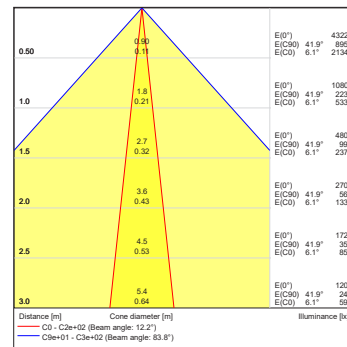

**DIMENSIONS**

**PHOTOMETRIC OVERVIEW**

Lumen Output (lm)

	RGBCW (W 6500 K)	RGBA	CW (6500 K)	WW (W 3000 K)	SW (W 5000 K)
7°	4 026	3 552	5 841	4 026	4 596
13°	4 026	3 552	5 841	4 026	4 596
20°	3 976	3 508	5 768	3 976	4 538
30°	3 963	3 497	5 749	3 963	4 523
40°	3 953	3 488	5 734	3 953	4 512
60°	3 943	3 479	5 720	3 943	4 501
90°	3 840	3 388	5 570	3 840	4 383
7° x 30°, 30° x 7°	3 870	3 415	5 614	3 870	4 417
7° x 60°, 60° x 7°	3 813	3 365	5 532	3 813	4 353
35° x 70°, 70° x 35°	3 856	3 403	5 594	3 856	4 402
10° x 90°, 90° x 10°	3 593	3 171	5 213	3 593	4 102

**BI-SYMMETRICAL BEAM ANGLES**

Bi-symmetrical: 7°x30°, 7°x60°, 35°x70°, 10°x90°

Bi-symmetrical: 30°x7°, 60°x7°, 70°x35°, 90°x10°

PHOTOMETRIC DATA

ArcSource Outdoor 48MC Integral RGBCW 7dg

ArcSource Outdoor 48MC Integral RGBCW 13dg

PHOTOMETRIC DATA

ArcSource Outdoor 48MC Integral  
RGBCW 7dg x 30dg

ArcSource Outdoor 48MC Integral  
RGBCW 7dg x 60dg

ArcSource Outdoor 48MC Integral  
RGBCW 10dg x 90dg

ArcSource Outdoor 48MC Integral  
RGBCW 35dg x 70dg