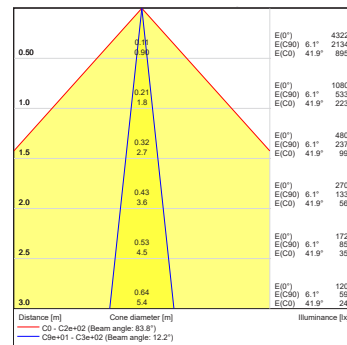

**DIMENSIONS**

**PHOTOMETRIC OVERVIEW**

Lumen Output (lm)

	RGBCW (W 6500 K)	RGBA	CW (6500 K)	WW (W 3000 K)	SW (W 5000 K)
7°	4 026	3 552	5 841	4 026	4 596
13°	4 026	3 552	5 841	4 026	4 596
20°	3 976	3 508	5 768	3 976	4 538
30°	3 963	3 497	5 749	3 963	4 523
40°	3 953	3 488	5 734	3 953	4 512
60°	3 943	3 479	5 720	3 943	4 501
90°	3 840	3 388	5 570	3 840	4 383
7° x 30°, 30° x 7°	3 870	3 415	5 614	3 870	4 417
7° x 60°, 60° x 7°	3 813	3 365	5 532	3 813	4 353
35° x 70°, 70° x 35°	3 856	3 403	5 594	3 856	4 402
10° x 90°, 90° x 10°	3 593	3 171	5 213	3 593	4 102

**BI-SYMMETRICAL BEAM ANGLES**

Bi-symmetrical: 7°x30°, 7°x60°, 35°x70°, 10°x90°

Bi-symmetrical: 30°x7°, 60°x7°, 70°x35°, 90°x10°

PHOTOMETRIC DATA

ArcSource Outdoor 48MC Integral RGBCW 7dg

ArcSource Outdoor 48MC Integral RGBCW 13dg

PHOTOMETRIC DATA

ArcSource Outdoor 48MC Integral  
RGBCW 7dg x 30dg

ArcSource Outdoor 48MC Integral  
RGBCW 7dg x 60dg

ArcSource Outdoor 48MC Integral  
RGBCW 10dg x 90dg

ArcSource Outdoor 48MC Integral  
RGBCW 35dg x 70dg

ArcSource Outdoor 48MC Integral  
RGBCW 30dg x 7dg

ArcSource Outdoor 48MC Integral  
RGBCW 60dg x 7dg

ArcSource Outdoor 48MC Integral  
RGBCW 90dg x 10dg

ArcSource Outdoor 48MC Integral  
RGBCW 70dg x 35dg