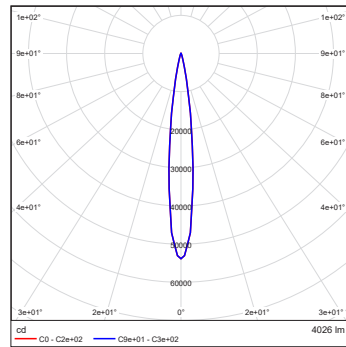

**DIMENSIONS**

**PHOTOMETRIC OVERVIEW**

Lumen Output (lm)

	RGBCW (W 6500 K)	RGBA	CW (6500 K)	WW (W 3000 K)	SW (W 5000 K)
7°	4 026	3 552	5 841	4 026	4 596
13°	4 026	3 552	5 841	4 026	4 596
20°	3 976	3 508	5 768	3 976	4 538
30°	3 963	3 497	5 749	3 963	4 523
40°	3 953	3 488	5 734	3 953	4 512
60°	3 943	3 479	5 720	3 943	4 501
90°	3 840	3 388	5 570	3 840	4 383
7° x 30°, 30° x 7°	3 870	3 415	5 614	3 870	4 417
7° x 60°, 60° x 7°	3 813	3 365	5 532	3 813	4 353
35° x 70°, 70° x 35°	3 856	3 403	5 594	3 856	4 402
10° x 90°, 90° x 10°	3 593	3 171	5 213	3 593	4 102

**BI-SYMMETRICAL BEAM ANGLES**

Bi-symmetrical: 7°x30°, 7°x60°, 35°x70°, 10°x90°

Bi-symmetrical: 30°x7°, 60°x7°, 70°x35°, 90°x10°

PHOTOMETRIC DATA

ArcSource Outdoor 48MC Integral RGBCW 7dg

ArcSource Outdoor 48MC Integral RGBCW 13dg