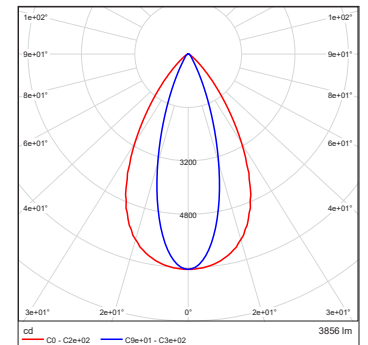

**DIMENSIONS**

**PHOTOMETRIC OVERVIEW**

Lumen Output (lm)

	RGBCW (W 6500 K)	RGBA	CW (6500 K)	WW (W 3000 K)	SW (W 5000 K)
7°	4 026	3 552	5 841	4 026	4 596
13°	4 026	3 552	5 841	4 026	4 596
20°	3 976	3 508	5 768	3 976	4 538
30°	3 963	3 497	5 749	3 963	4 523
40°	3 953	3 488	5 734	3 953	4 512
60°	3 943	3 479	5 720	3 943	4 501
90°	3 840	3 388	5 570	3 840	4 383
7° x 30°, 30° x 7°	3 870	3 415	5 614	3 870	4 417
7° x 60°, 60° x 7°	3 813	3 365	5 532	3 813	4 353
35° x 70°, 70° x 35°	3 856	3 403	5 594	3 856	4 402
10° x 90°, 90° x 10°	3 593	3 171	5 213	3 593	4 102

**BI-SYMMETRICAL BEAM ANGLES**

Bi-symmetrical: 7°x30°, 7°x60°, 35°x70°, 10°x90°

Bi-symmetrical: 30°x7°, 60°x7°, 70°x35°, 90°x10°

PHOTOMETRIC DATA

ArcSource Outdoor 48MC Integral RGBCW 7dg

ArcSource Outdoor 48MC Integral RGBCW 13dg

PHOTOMETRIC DATA

ArcSource Outdoor 48MC Integral  
RGBCW 7dg x 30dg

ArcSource Outdoor 48MC Integral  
RGBCW 7dg x 60dg

ArcSource Outdoor 48MC Integral  
RGBCW 10dg x 90dg

ArcSource Outdoor 48MC Integral  
RGBCW 35dg x 70dg

ArcSource Outdoor 48MC Integral  
RGBCW 30dg x 7dg

ArcSource Outdoor 48MC Integral  
RGBCW 60dg x 7dg

ArcSource Outdoor 48MC Integral  
RGBCW 90dg x 10dg

ArcSource Outdoor 48MC Integral  
RGBCW 70dg x 35dg