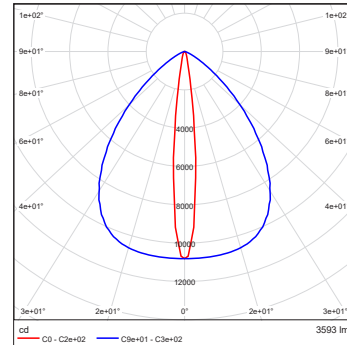

**DIMENSIONS**

**PHOTOMETRIC OVERVIEW**

Lumen Output (lm)

	RGBCW (W 6500 K)	RGBA	CW (6500 K)	WW (W 3000 K)	SW (W 5000 K)
7°	4 026	3 552	5 841	4 026	4 596
13°	4 026	3 552	5 841	4 026	4 596
20°	3 976	3 508	5 768	3 976	4 538
30°	3 963	3 497	5 749	3 963	4 523
40°	3 953	3 488	5 734	3 953	4 512
60°	3 943	3 479	5 720	3 943	4 501
90°	3 840	3 388	5 570	3 840	4 383
7° x 30°, 30° x 7°	3 870	3 415	5 614	3 870	4 417
7° x 60°, 60° x 7°	3 813	3 365	5 532	3 813	4 353
35° x 70°, 70° x 35°	3 856	3 403	5 594	3 856	4 402
10° x 90°, 90° x 10°	3 593	3 171	5 213	3 593	4 102

**BI-SYMMETRICAL BEAM ANGLES**

Bi-symmetrical: 7°x30°, 7°x60°, 35°x70°, 10°x90°

Bi-symmetrical: 30°x7°, 60°x7°, 70°x35°, 90°x10°

PHOTOMETRIC DATA

ArcSource Outdoor 48MC Integral RGBCW 7dg

ArcSource Outdoor 48MC Integral RGBCW 13dg

PHOTOMETRIC DATA

ArcSource Outdoor 48MC Integral  
RGBCW 7dg x 30dg

ArcSource Outdoor 48MC Integral  
RGBCW 7dg x 60dg

ArcSource Outdoor 48MC Integral  
RGBCW 10dg x 90dg

ArcSource Outdoor 48MC Integral  
RGBCW 35dg x 70dg