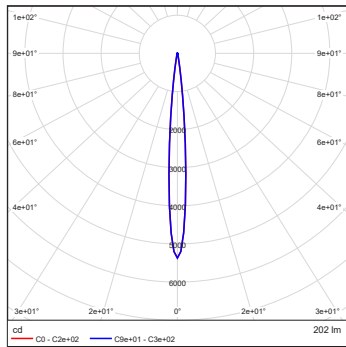

DIMENSIONS

PHOTOMETRIC OVERVIEW

Lumen Output (lm)

	RGBCW (W 6500 K)	RGBA	WW (W 3000 K)
7°	202	178	202
13°	202	178	202
20°	199	176	199
30°	199	175	199
40°	198	175	198
60°	197	174	197
90°	193	170	193
7° x 30°, 30° x 7°	194	172	194
7° x 60°, 60° x 7°	191	169	191
35° x 70°, 70° x 35°	193	171	193
10° x 90°, 90° x 10°	180	159	180

BI-SYMMETRICAL BEAM ANGLE

Bi-symmetrical: 7°x30°, 7°x60°, 35°x70°, 10°x90°

Bi-symmetrical: 30°x7°, 60°x7°, 70°x35°, 90°x10°

PHOTOMETRIC DATA

ArcSource Outdoor 4MC Pixel RGBCW 7dg

Distance [m]	Cone diameter [m]	E(0°) E(C0)	E(0°) E(C0)
0.50	0.08	21477 10643	4.6°
1.0	0.16	5369 2661	4.6°
1.5	0.24	2386 1183	4.6°
2.0	0.32	1342 665	4.6°
2.5	0.40	859 426	4.6°
3.0	0.48	597 298	4.6°

Distance [m] Cone diameter [m] Illuminance [lx]
 — C0 - C2e+02 (Beam angle: 9.2°)

ArcSource Outdoor 4MC Pixel RGBCW 13dg

Distance [m]	Cone diameter [m]	E(0°) E(C0)	E(0°) E(C0)
0.50	0.11	10802 5373	6.5°
1.0	0.23	2700 1343	6.5°
1.5	0.34	1200 597	6.5°
2.0	0.46	675 336	6.5°
2.5	0.57	432 215	6.5°
3.0	0.68	300 148	6.5°

Distance [m] Cone diameter [m] Illuminance [lx]
 — C0 - C2e+02 (Beam angle: 13.0°)

ArcSource Outdoor 4MC Pixel RGBCW 20dg

Distance [m]	Cone diameter [m]	E(0°) E(C0)	E(0°) E(C0)
0.50	0.21	3740 1796	11.8°
1.0	0.42	935 439	11.8°
1.5	0.63	416 195	11.8°
2.0	0.84	234 110	11.8°
2.5	1.0	150 73	11.8°
3.0	1.3	104 49	11.8°