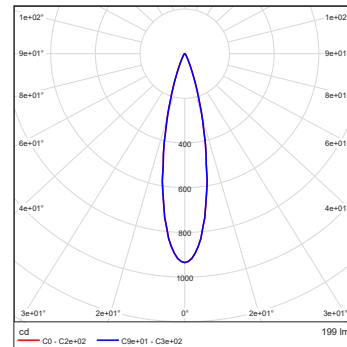

DIMENSIONS

PHOTOMETRIC OVERVIEW

Lumen Output (lm)

	RGBCW (W 6500 K)	RGBA	WW (W 3000 K)
7°	202	178	202
13°	202	178	202
20°	199	176	199
30°	199	175	199
40°	198	175	198
60°	197	174	197
90°	193	170	193
7° x 30°, 30° x 7°	194	172	194
7° x 60°, 60° x 7°	191	169	191
35° x 70°, 70° x 35°	193	171	193
10° x 90°, 90° x 10°	180	159	180

BI-SYMMETRICAL BEAM ANGLE

Bi-symmetrical: 7°x30°, 7°x60°, 35°x70°, 10°x90°

Bi-symmetrical: 30°x7°, 60°x7°, 70°x35°, 90°x10°

PHOTOMETRIC DATA

ArcSource Outdoor 4MC Pixel RGBCW 7dg

Distance [m]	Cone diameter [m]	E(0°) E(C0)	E(0°) E(C0)
0.50	0.08	21477 10643	4.6°
1.0	0.16	5369 2661	4.6°
1.5	0.24	2386 1183	4.6°
2.0	0.32	1342 665	4.6°
2.5	0.40	859 426	4.6°
3.0	0.48	597 298	4.6°

Distance [m] Cone diameter [m] Illuminance [lx]
 — C0 - C2e+02 (Beam angle: 9.2°)

ArcSource Outdoor 4MC Pixel RGBCW 13dg

Distance [m]	Cone diameter [m]	E(0°) E(C0)	E(0°) E(C0)
0.50	0.11	10802 5373	6.5°
1.0	0.23	2700 1343	6.5°
1.5	0.34	1200 597	6.5°
2.0	0.46	675 336	6.5°
2.5	0.57	432 215	6.5°
3.0	0.68	300 148	6.5°

Distance [m] Cone diameter [m] Illuminance [lx]
 — C0 - C2e+02 (Beam angle: 13.0°)

ArcSource Outdoor 4MC Pixel RGBCW 20dg

Distance [m]	Cone diameter [m]	E(0°) E(C0)	E(0°) E(C0)
0.50	0.21	3740 1796	11.8°
1.0	0.42	935 439	11.8°
1.5	0.63	416 195	11.8°
2.0	0.84	234 110	11.8°
2.5	1.0	150 73	11.8°
3.0	1.3	104 49	11.8°