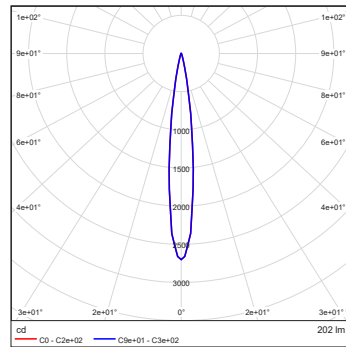

DIMENSIONS

PHOTOMETRIC OVERVIEW

Lumen Output (lm)

	RGBCW (W 6500 K)	RGBA	WW (W 3000 K)
7°	202	178	202
13°	202	178	202
20°	199	176	199
30°	199	175	199
40°	198	175	198
60°	197	174	197
90°	193	170	193
7° x 30°, 30° x 7°	194	172	194
7° x 60°, 60° x 7°	191	169	191
35° x 70°, 70° x 35°	193	171	193
10° x 90°, 90° x 10°	180	159	180

BI-SYMMETRICAL BEAM ANGLE

Bi-symmetrical: 7°x30°, 7°x60°, 35°x70°, 10°x90°

Bi-symmetrical: 30°x7°, 60°x7°, 70°x35°, 90°x10°

PHOTOMETRIC DATA

ArcSource Outdoor 4MC Pixel RGBCW 7dg

Distance [m]	Cone diameter [m]	E(0°) E(C0)	E(0°) E(C0)
0.50	0.08	21477 10643	4.6°
1.0	0.16	5369 2661	4.6°
1.5	0.24	2386 1183	4.6°
2.0	0.32	1342 665	4.6°
2.5	0.40	859 426	4.6°
3.0	0.48	597 298	4.6°

Distance [m] Cone diameter [m] Illuminance [lx]
 — C0 - C2e+02 (Beam angle: 9.2°)

ArcSource Outdoor 4MC Pixel RGBCW 13dg

Distance [m]	Cone diameter [m]	E(0°) E(C0)	E(0°) E(C0)
0.50	0.11	10802 5373	6.5°
1.0	0.23	2700 1343	6.5°
1.5	0.34	1200 597	6.5°
2.0	0.46	675 336	6.5°
2.5	0.57	432 215	6.5°
3.0	0.68	300 148	6.5°

Distance [m] Cone diameter [m] Illuminance [lx]
 — C0 - C2e+02 (Beam angle: 13.0°)

ArcSource Outdoor 4MC Pixel RGBCW 20dg

Distance [m]	Cone diameter [m]	E(0°) E(C0)	E(0°) E(C0)
0.50	0.21	3740 1796	11.8°
1.0	0.42	935 439	11.8°
1.5	0.63	416 195	11.8°
2.0	0.84	234 110	11.8°
2.5	1.0	150 73	11.8°
3.0	1.3	104 49	11.8°