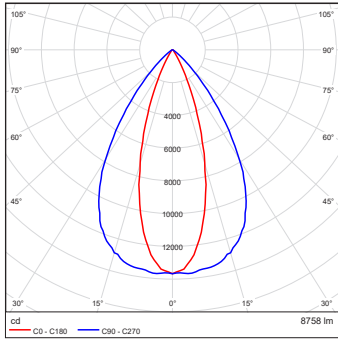

	RGBW (6500 K)	PW (W 6500 K)
6°	10 228	20 441
10°	9 288	20 140
20°	8 603	18 654
30°	8 061	17 480
45°	8 539	18 516
60°	8 913	19 325
100°	8 638	18 731
6° x 30°, 30° x 6°	8 350	18 105
6° x 60°, 60° x 6°	7 837	16 994
10° x 40°, 40° x 10°	8 025	17 401
10° x 90°, 90° x 10°	7 199	15 610
30° x 90°, 90° x 30°	8 536	18 509
35° x 70°, 70° x 35°	8 758	18 991

BI-SYMMETRICAL BEAM ANGLES

Bi-symmetrical: 6°x30°, 6°x60°, 10°x40°, 10°x90°, 30°x90°, 35°x70°

Bi-symmetrical: 30°x6°, 60°x6°, 40°x10°, 90°x10°, 90°x30°, 70°x35°

PHOTOMETRIC DATA

Divine 72 RGBCW 6dg

Divine 72 RGBCW 10dg

Divine 72 RGBCW 20dg

Divine 72 RGBCW 30dg

Divine 72 RGBCW 45dg

Divine 72 RGBCW 60dg

Divine 72 RGBCW 100dg

PHOTOMETRIC DATA

Divine 72 RGBCW 6dg x 30dg

Divine 72 RGBCW 30dg x 6dg

Divine 72 RGBCW 6dg x 60dg

Divine 72 RGBCW 60dg x 6dg

Divine 72 RGBCW 10dg x 40dg

Divine 72 RGBCW 40dg x 10dg

Divine 72 RGBCW 10dg x 90dg

Divine 72 RGBCW 90dg x 10dg

PHOTOMETRIC DATA

Divine 72 RGBCW 35dg x 70dg