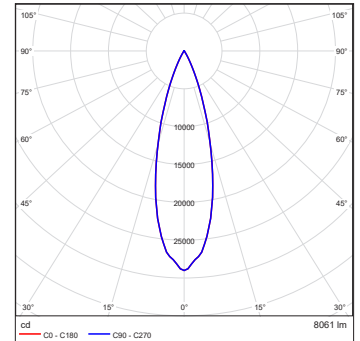

Divine 72 RGBCW 30dg