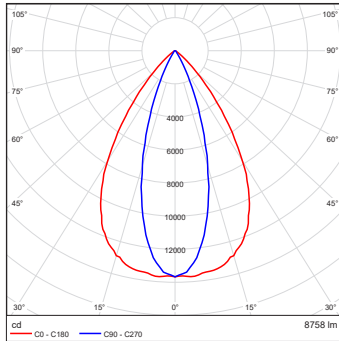

Divine 72 RGBCW 70dg x 35dg