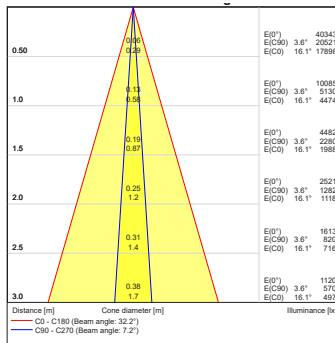

	RGBW (6500 K)	PW (W 6500 K)
6°	10 228	20 441
10°	9 288	20 140
20°	8 603	18 654
30°	8 061	17 480
45°	8 539	18 516
60°	8 913	19 325
100°	8 638	18 731
6° x 30°, 30° x 6°	8 350	18 105
6° x 60°, 60° x 6°	7 837	16 994
10° x 40°, 40° x 10°	8 025	17 401
10° x 90°, 90° x 10°	7 199	15 610
30° x 90°, 90° x 30°	8 536	18 509
35° x 70°, 70° x 35°	8 758	18 991

BI-SYMMETRICAL BEAM ANGLES

Bi-symmetrical: 6°x30°, 6°x60°, 10°x40°, 10°x90°, 30°x90°, 35°x70°

Bi-symmetrical: 30°x6°, 60°x6°, 40°x10°, 90°x10°, 90°x30°, 70°x35°

PHOTOMETRIC DATA

Divine 72 RGBCW 6dg

Divine 72 RGBCW 10dg

Divine 72 RGBCW 20dg

Divine 72 RGBCW 30dg

Divine 72 RGBCW 45dg

Divine 72 RGBCW 60dg

Divine 72 RGBCW 100dg

PHOTOMETRIC DATA

Divine 72 RGBCW 6dg x 30dg

Divine 72 RGBCW 30dg x 6dg