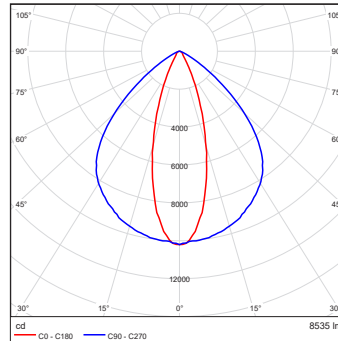

Divine 72 RGBCW 30dg x 90dg