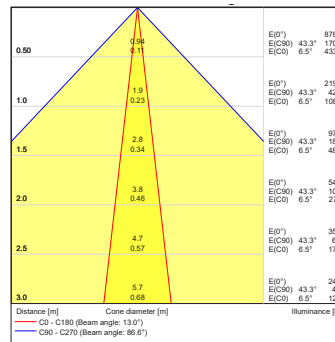

	RGBW (6500 K)	PW (W 6500 K)
6°	10 228	20 441
10°	9 288	20 140
20°	8 603	18 654
30°	8 061	17 480
45°	8 539	18 516
60°	8 913	19 325
100°	8 638	18 731
6° x 30°, 30° x 6°	8 350	18 105
6° x 60°, 60° x 6°	7 837	16 994
10° x 40°, 40° x 10°	8 025	17 401
10° x 90°, 90° x 10°	7 199	15 610
30° x 90°, 90° x 30°	8 536	18 509
35° x 70°, 70° x 35°	8 758	18 991

BI-SYMMETRICAL BEAM ANGLES

Bi-symmetrical: 6°x30°, 6°x60°, 10°x40°, 10°x90°, 30°x90°, 35°x70°

Bi-symmetrical: 30°x6°, 60°x6°, 40°x10°, 90°x10°, 90°x30°, 70°x35°

PHOTOMETRIC DATA

Divine 72 RGBCW 6dg

Divine 72 RGBCW 10dg

Divine 72 RGBCW 6dg x 60dg

Divine 72 RGBCW 60dg x 6dg

Divine 72 RGBCW 10dg x 40dg

Divine 72 RGBCW 40dg x 10dg

Divine 72 RGBCW 10dg x 90dg

Divine 72 RGBCW 90dg x 10dg

PHOTOMETRIC DATA

Divine 72 RGBCW 35dg x 70dg