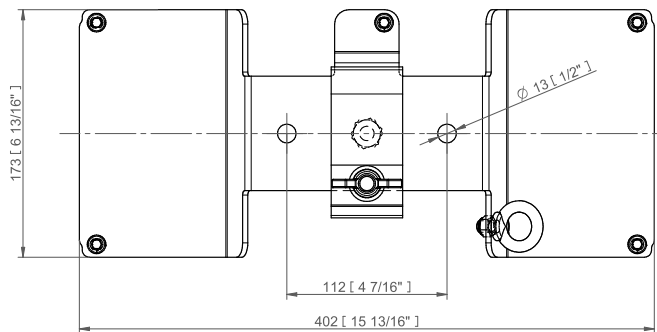

DIMENSIONS

PROJECTED AREA

	m ²	ft ²
Front (rear)	0,13	1,40
Side	0,04	0,39
Top	0,09	0,95

ACCESSORIES FOR DIVINE 72

Set of Rubber Feet

C-Clamp Adaptor Divine (for side conn. only)

PHOTOMETRIC OVERVIEW

Lumen Output (lm)

	RGBW (6500 K)	PW (W 6500 K)
6°	10 228	20 441
10°	9 288	20 140
20°	8 603	18 654
30°	8 061	17 480
45°	8 539	18 516
60°	8 913	19 325
100°	8 638	18 731
6° x 30°, 30° x 6°	8 350	18 105
6° x 60°, 60° x 6°	7 837	16 994
10° x 40°, 40° x 10°	8 025	17 401
10° x 90°, 90° x 10°	7 199	15 610
30° x 90°, 90° x 30°	8 536	18 509
35° x 70°, 70° x 35°	8 758	18 991

BI-SYMMETRICAL BEAM ANGLES

Bi-symmetrical: 6°x30°, 6°x60°, 10°x40°, 10°x90°, 30°x90°, 35°x70°

Bi-symmetrical: 30°x6°, 60°x6°, 40°x10°, 90°x10°, 90°x30°, 70°x35°

PHOTOMETRIC DATA

Divine 72 RGBCW 6dg

Divine 72 RGBCW 10dg