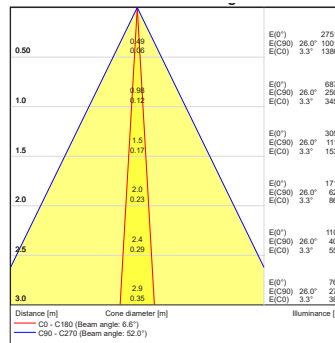

Divine 72 RGBCW 6dg x 60dg