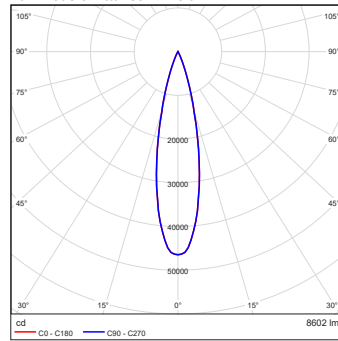

Divine 72 RGBCW 20dg