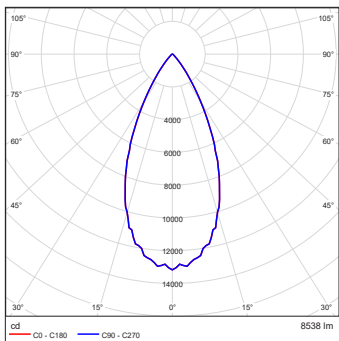

Divine 72 RGBCW 45dg