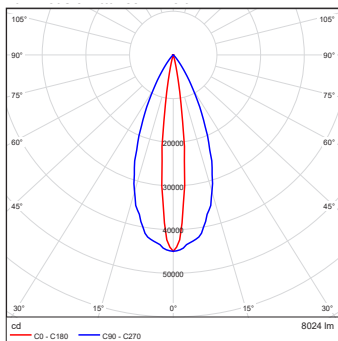

	RGBW (6500 K)	PW (W 6500 K)
6°	10 228	20 441
10°	9 288	20 140
20°	8 603	18 654
30°	8 061	17 480
45°	8 539	18 516
60°	8 913	19 325
100°	8 638	18 731
6° x 30°, 30° x 6°	8 350	18 105
6° x 60°, 60° x 6°	7 837	16 994
10° x 40°, 40° x 10°	8 025	17 401
10° x 90°, 90° x 10°	7 199	15 610
30° x 90°, 90° x 30°	8 536	18 509
35° x 70°, 70° x 35°	8 758	18 991

BI-SYMMETRICAL BEAM ANGLES

Bi-symmetrical: 6°x30°, 6°x60°, 10°x40°, 10°x90°, 30°x90°, 35°x70°

Bi-symmetrical: 30°x6°, 60°x6°, 40°x10°, 90°x10°, 90°x30°, 70°x35°

PHOTOMETRIC DATA

Divine 72 RGBCW 6dg

Divine 72 RGBCW 10dg

Divine 72 RGBCW 20dg

Divine 72 RGBCW 30dg

Divine 72 RGBCW 45dg

Divine 72 RGBCW 60dg

Divine 72 RGBCW 100dg

PHOTOMETRIC DATA

Divine 72 RGBCW 6dg x 30dg

Divine 72 RGBCW 30dg x 6dg

Divine 72 RGBCW 6dg x 60dg

Divine 72 RGBCW 60dg x 6dg

Divine 72 RGBCW 10dg x 40dg

Divine 72 RGBCW 40dg x 10dg

Divine 72 RGBCW 10dg x 90dg

Divine 72 RGBCW 90dg x 10dg

PHOTOMETRIC DATA

Divine 72 RGBCW 35dg x 70dg