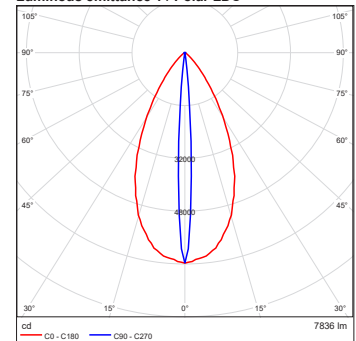

	RGBW (6500 K)	PW (W 6500 K)
6°	10 228	20 441
10°	9 288	20 140
20°	8 603	18 654
30°	8 061	17 480
45°	8 539	18 516
60°	8 913	19 325
100°	8 638	18 731
6° x 30°, 30° x 6°	8 350	18 105
6° x 60°, 60° x 6°	7 837	16 994
10° x 40°, 40° x 10°	8 025	17 401
10° x 90°, 90° x 10°	7 199	15 610
30° x 90°, 90° x 30°	8 536	18 509
35° x 70°, 70° x 35°	8 758	18 991

BI-SYMMETRICAL BEAM ANGLES

Bi-symmetrical: 6°x30°, 6°x60°, 10°x40°, 10°x90°, 30°x90°, 35°x70°

Bi-symmetrical: 30°x6°, 60°x6°, 40°x10°, 90°x10°, 90°x30°, 70°x35°

PHOTOMETRIC DATA

Divine 72 RGBCW 6dg

Divine 72 RGBCW 10dg

Divine 72 RGBCW 20dg

Divine 72 RGBCW 30dg

Divine 72 RGBCW 45dg

Divine 72 RGBCW 60dg

Divine 72 RGBCW 100dg

PHOTOMETRIC DATA

Divine 72 RGBCW 6dg x 30dg

Divine 72 RGBCW 30dg x 6dg

Divine 72 RGBCW 6dg x 60dg

Divine 72 RGBCW 60dg x 6dg

Divine 72 RGBCW 10dg x 40dg

Divine 72 RGBCW 40dg x 10dg

Divine 72 RGBCW 10dg x 90dg

Divine 72 RGBCW 90dg x 10dg

PHOTOMETRIC DATA

Divine 72 RGBCW 35dg x 70dg