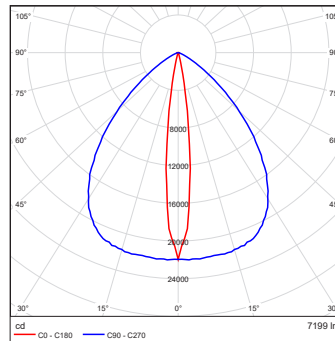

	RGBW (6500 K)	PW (W 6500 K)
6°	10 228	20 441
10°	9 288	20 140
20°	8 603	18 654
30°	8 061	17 480
45°	8 539	18 516
60°	8 913	19 325
100°	8 638	18 731
6° x 30°, 30° x 6°	8 350	18 105
6° x 60°, 60° x 6°	7 837	16 994
10° x 40°, 40° x 10°	8 025	17 401
10° x 90°, 90° x 10°	7 199	15 610
30° x 90°, 90° x 30°	8 536	18 509
35° x 70°, 70° x 35°	8 758	18 991

BI-SYMMETRICAL BEAM ANGLES

Bi-symmetrical: 6°x30°, 6°x60°, 10°x40°, 10°x90°, 30°x90°, 35°x70°

Bi-symmetrical: 30°x6°, 60°x6°, 40°x10°, 90°x10°, 90°x30°, 70°x35°

PHOTOMETRIC DATA

Divine 72 RGBCW 6dg

Divine 72 RGBCW 10dg

Divine 72 RGBCW 20dg

Divine 72 RGBCW 30dg

Divine 72 RGBCW 45dg

Divine 72 RGBCW 60dg

Divine 72 RGBCW 100dg

PHOTOMETRIC DATA

Divine 72 RGBCW 6dg x 30dg

Divine 72 RGBCW 30dg x 6dg

Divine 72 RGBCW 6dg x 60dg

Divine 72 RGBCW 60dg x 6dg

Divine 72 RGBCW 10dg x 40dg

Divine 72 RGBCW 40dg x 10dg

Divine 72 RGBCW 10dg x 90dg

Divine 72 RGBCW 90dg x 10dg

PHOTOMETRIC DATA

Divine 72 RGBCW 35dg x 70dg