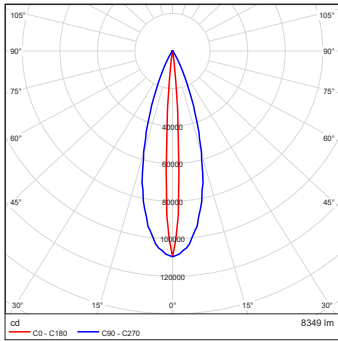

	RGBW (6500 K)	PW (W 6500 K)
6°	10 228	20 441
10°	9 288	20 140
20°	8 603	18 654
30°	8 061	17 480
45°	8 539	18 516
60°	8 913	19 325
100°	8 638	18 731
6° x 30°, 30° x 6°	8 350	18 105
6° x 60°, 60° x 6°	7 837	16 994
10° x 40°, 40° x 10°	8 025	17 401
10° x 90°, 90° x 10°	7 199	15 610
30° x 90°, 90° x 30°	8 536	18 509
35° x 70°, 70° x 35°	8 758	18 991

BI-SYMMETRICAL BEAM ANGLES

Bi-symmetrical: 6°x30°, 6°x60°, 10°x40°, 10°x90°, 30°x90°, 35°x70°

Bi-symmetrical: 30°x6°, 60°x6°, 40°x10°, 90°x10°, 90°x30°, 70°x35°

PHOTOMETRIC DATA

Divine 72 RGBCW 6dg

Divine 72 RGBCW 10dg

Divine 72 RGBCW 20dg

Divine 72 RGBCW 30dg

Divine 72 RGBCW 45dg

Divine 72 RGBCW 60dg

Divine 72 RGBCW 100dg

PHOTOMETRIC DATA

Divine 72 RGBCW 6dg x 30dg

Divine 72 RGBCW 30dg x 6dg

Divine 72 RGBCW 6dg x 60dg

Divine 72 RGBCW 60dg x 6dg

Divine 72 RGBCW 10dg x 40dg

Divine 72 RGBCW 40dg x 10dg

Divine 72 RGBCW 10dg x 90dg

Divine 72 RGBCW 90dg x 10dg

PHOTOMETRIC DATA

Divine 72 RGBCW 35dg x 70dg