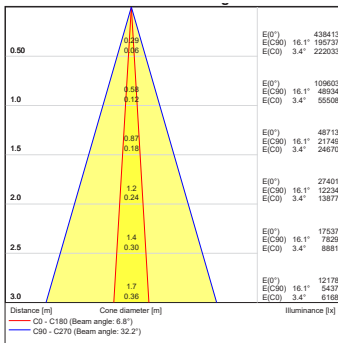

	RGBW (6500 K)	PW (W 6500 K)
6°	10 228	20 441
10°	9 288	20 140
20°	8 603	18 654
30°	8 061	17 480
45°	8 539	18 516
60°	8 913	19 325
100°	8 638	18 731
6° x 30°, 30° x 6°	8 350	18 105
6° x 60°, 60° x 6°	7 837	16 994
10° x 40°, 40° x 10°	8 025	17 401
10° x 90°, 90° x 10°	7 199	15 610
30° x 90°, 90° x 30°	8 536	18 509
35° x 70°, 70° x 35°	8 758	18 991

BI-SYMMETRICAL BEAM ANGLES

Bi-symmetrical: 6°x30°, 6°x60°, 10°x40°, 10°x90°, 30°x90°, 35°x70°

Bi-symmetrical: 30°x6°, 60°x6°, 40°x10°, 90°x10°, 90°x30°, 70°x35°

PHOTOMETRIC DATA

Divine 72 RGBCW 6dg

Divine 72 RGBCW 10dg

Divine 72 RGBCW 20dg

Divine 72 RGBCW 30dg

Divine 72 RGBCW 45dg

Divine 72 RGBCW 60dg

Divine 72 RGBCW 100dg

PHOTOMETRIC DATA

Divine 72 RGBCW 6dg x 30dg

Divine 72 RGBCW 30dg x 6dg