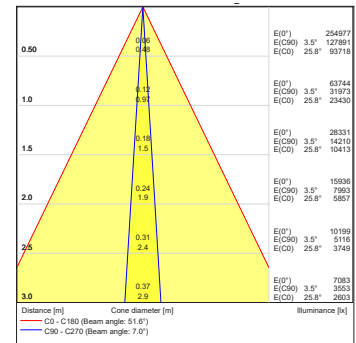

Divine 72 RGBCW 60dg x 6dg