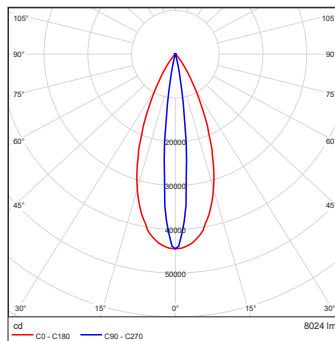

	RGBW (6500 K)	PW (W 6500 K)
6°	10 228	20 441
10°	9 288	20 140
20°	8 603	18 654
30°	8 061	17 480
45°	8 539	18 516
60°	8 913	19 325
100°	8 638	18 731
6° x 30°, 30° x 6°	8 350	18 105
6° x 60°, 60° x 6°	7 837	16 994
10° x 40°, 40° x 10°	8 025	17 401
10° x 90°, 90° x 10°	7 199	15 610
30° x 90°, 90° x 30°	8 536	18 509
35° x 70°, 70° x 35°	8 758	18 991

BI-SYMMETRICAL BEAM ANGLES

Bi-symmetrical: 6°x30°, 6°x60°, 10°x40°, 10°x90°, 30°x90°, 35°x70°

Bi-symmetrical: 30°x6°, 60°x6°, 40°x10°, 90°x10°, 90°x30°, 70°x35°

PHOTOMETRIC DATA

Divine 72 RGBCW 6dg

Divine 72 RGBCW 10dg

Divine 72 RGBCW 20dg

Divine 72 RGBCW 30dg

Divine 72 RGBCW 45dg

Divine 72 RGBCW 60dg

Divine 72 RGBCW 100dg

PHOTOMETRIC DATA

Divine 72 RGBCW 6dg x 30dg

Divine 72 RGBCW 30dg x 6dg

Divine 72 RGBCW 6dg x 60dg

Divine 72 RGBCW 60dg x 6dg

Divine 72 RGBCW 10dg x 40dg

Divine 72 RGBCW 40dg x 10dg

Divine 72 RGBCW 10dg x 90dg

Divine 72 RGBCW 90dg x 10dg

PHOTOMETRIC DATA

Divine 72 RGBCW 35dg x 70dg