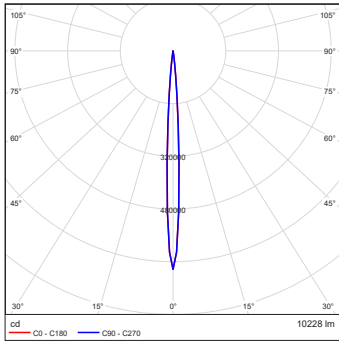

	RGBW (6500 K)	PW (W 6500 K)
6°	10 228	20 441
10°	9 288	20 140
20°	8 603	18 654
30°	8 061	17 480
45°	8 539	18 516
60°	8 913	19 325
100°	8 638	18 731
6° x 30°, 30° x 6°	8 350	18 105
6° x 60°, 60° x 6°	7 837	16 994
10° x 40°, 40° x 10°	8 025	17 401
10° x 90°, 90° x 10°	7 199	15 610
30° x 90°, 90° x 30°	8 536	18 509
35° x 70°, 70° x 35°	8 758	18 991

BI-SYMMETRICAL BEAM ANGLES

Bi-symmetrical: 6°x30°, 6°x60°, 10°x40°, 10°x90°, 30°x90°, 35°x70°

Bi-symmetrical: 30°x6°, 60°x6°, 40°x10°, 90°x10°, 90°x30°, 70°x35°

PHOTOMETRIC DATA

Divine 72 RGBCW 6dg

Divine 72 RGBCW 10dg