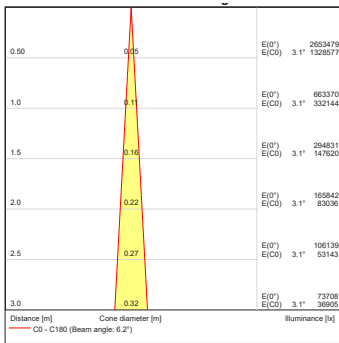

	RGBW (6500 K)	PW (W 6500 K)
6°	10 228	20 441
10°	9 288	20 140
20°	8 603	18 654
30°	8 061	17 480
45°	8 539	18 516
60°	8 913	19 325
100°	8 638	18 731
6° x 30°, 30° x 6°	8 350	18 105
6° x 60°, 60° x 6°	7 837	16 994
10° x 40°, 40° x 10°	8 025	17 401
10° x 90°, 90° x 10°	7 199	15 610
30° x 90°, 90° x 30°	8 536	18 509
35° x 70°, 70° x 35°	8 758	18 991

BI-SYMMETRICAL BEAM ANGLES

Bi-symmetrical: 6°x30°, 6°x60°, 10°x40°, 10°x90°, 30°x90°, 35°x70°

Bi-symmetrical: 30°x6°, 60°x6°, 40°x10°, 90°x10°, 90°x30°, 70°x35°

PHOTOMETRIC DATA

Divine 72 RGBCW 6dg

Divine 72 RGBCW 10dg