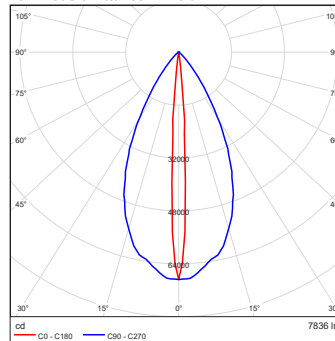

	RGBW (6500 K)	PW (W 6500 K)
6°	10 228	20 441
10°	9 288	20 140
20°	8 603	18 654
30°	8 061	17 480
45°	8 539	18 516
60°	8 913	19 325
100°	8 638	18 731
6° x 30°, 30° x 6°	8 350	18 105
6° x 60°, 60° x 6°	7 837	16 994
10° x 40°, 40° x 10°	8 025	17 401
10° x 90°, 90° x 10°	7 199	15 610
30° x 90°, 90° x 30°	8 536	18 509
35° x 70°, 70° x 35°	8 758	18 991

BI-SYMMETRICAL BEAM ANGLES

Bi-symmetrical: 6°x30°, 6°x60°, 10°x40°, 10°x90°, 30°x90°, 35°x70°

Bi-symmetrical: 30°x6°, 60°x6°, 40°x10°, 90°x10°, 90°x30°, 70°x35°

PHOTOMETRIC DATA

Divine 72 RGBCW 6dg

Divine 72 RGBCW 10dg

Divine 72 RGBCW 20dg

Divine 72 RGBCW 30dg

Divine 72 RGBCW 45dg

Divine 72 RGBCW 60dg

Divine 72 RGBCW 100dg

PHOTOMETRIC DATA

Divine 72 RGBCW 6dg x 30dg

Divine 72 RGBCW 30dg x 6dg

Divine 72 RGBCW 6dg x 60dg

Divine 72 RGBCW 60dg x 6dg

Divine 72 RGBCW 10dg x 40dg

Divine 72 RGBCW 40dg x 10dg

Divine 72 RGBCW 10dg x 90dg

Divine 72 RGBCW 90dg x 10dg

PHOTOMETRIC DATA

Divine 72 RGBCW 35dg x 70dg