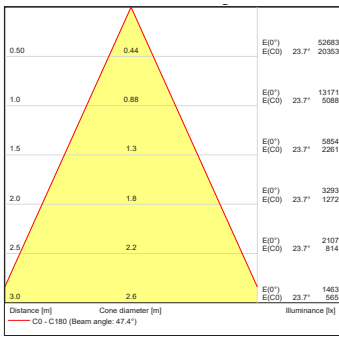

Divine 72 RGBCW 45dg