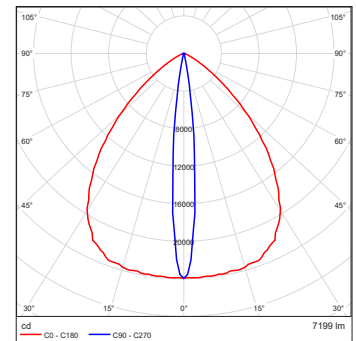

	RGBW (6500 K)	PW (W 6500 K)
6°	10 228	20 441
10°	9 288	20 140
20°	8 603	18 654
30°	8 061	17 480
45°	8 539	18 516
60°	8 913	19 325
100°	8 638	18 731
6° x 30°, 30° x 6°	8 350	18 105
6° x 60°, 60° x 6°	7 837	16 994
10° x 40°, 40° x 10°	8 025	17 401
10° x 90°, 90° x 10°	7 199	15 610
30° x 90°, 90° x 30°	8 536	18 509
35° x 70°, 70° x 35°	8 758	18 991

BI-SYMMETRICAL BEAM ANGLES

Bi-symmetrical: 6°x30°, 6°x60°, 10°x40°, 10°x90°, 30°x90°, 35°x70°

Bi-symmetrical: 30°x6°, 60°x6°, 40°x10°, 90°x10°, 90°x30°, 70°x35°

PHOTOMETRIC DATA

Divine 72 RGBCW 6dg

Divine 72 RGBCW 10dg

Divine 72 RGBCW 20dg

Divine 72 RGBCW 30dg

Divine 72 RGBCW 45dg

Divine 72 RGBCW 60dg

Divine 72 RGBCW 100dg

PHOTOMETRIC DATA

Divine 72 RGBCW 6dg x 30dg

Divine 72 RGBCW 30dg x 6dg

Divine 72 RGBCW 6dg x 60dg

Divine 72 RGBCW 60dg x 6dg

Divine 72 RGBCW 10dg x 40dg

Divine 72 RGBCW 40dg x 10dg

Divine 72 RGBCW 10dg x 90dg

Divine 72 RGBCW 90dg x 10dg

PHOTOMETRIC DATA

Divine 72 RGBCW 35dg x 70dg