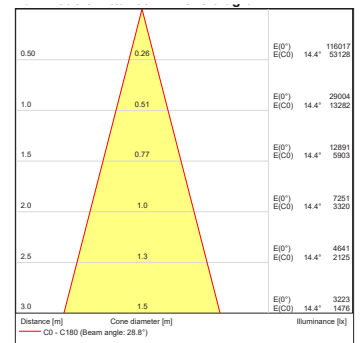

Divine 72 RGBCW 30dg