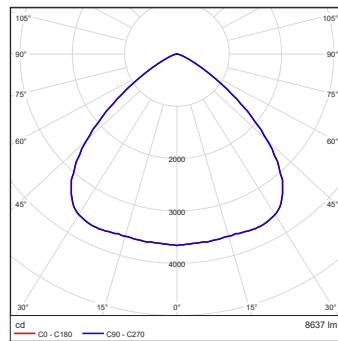

	RGBW (6500 K)	PW (W 6500 K)
6°	10 228	20 441
10°	9 288	20 140
20°	8 603	18 654
30°	8 061	17 480
45°	8 539	18 516
60°	8 913	19 325
100°	8 638	18 731
6° x 30°, 30° x 6°	8 350	18 105
6° x 60°, 60° x 6°	7 837	16 994
10° x 40°, 40° x 10°	8 025	17 401
10° x 90°, 90° x 10°	7 199	15 610
30° x 90°, 90° x 30°	8 536	18 509
35° x 70°, 70° x 35°	8 758	18 991

BI-SYMMETRICAL BEAM ANGLES

Bi-symmetrical: 6°x30°, 6°x60°, 10°x40°, 10°x90°, 30°x90°, 35°x70°

Bi-symmetrical: 30°x6°, 60°x6°, 40°x10°, 90°x10°, 90°x30°, 70°x35°

PHOTOMETRIC DATA

Divine 72 RGBCW 6dg

Divine 72 RGBCW 10dg

Divine 72 RGBCW 20dg

Divine 72 RGBCW 30dg

Divine 72 RGBCW 45dg

Divine 72 RGBCW 60dg

Divine 72 RGBCW 100dg

PHOTOMETRIC DATA

Divine 72 RGBCW 6dg x 30dg

Divine 72 RGBCW 30dg x 6dg

Divine 72 RGBCW 6dg x 60dg

Divine 72 RGBCW 60dg x 6dg

Divine 72 RGBCW 10dg x 40dg

Divine 72 RGBCW 40dg x 10dg

Divine 72 RGBCW 10dg x 90dg

Divine 72 RGBCW 90dg x 10dg

PHOTOMETRIC DATA

Divine 72 RGBCW 35dg x 70dg