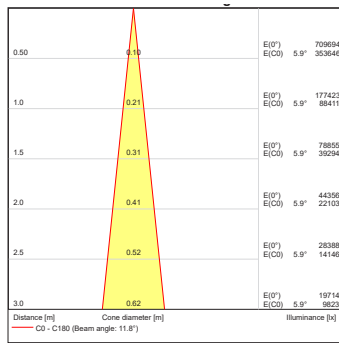

	RGBW (6500 K)	PW (W 6500 K)
6°	10 228	20 441
10°	9 288	20 140
20°	8 603	18 654
30°	8 061	17 480
45°	8 539	18 516
60°	8 913	19 325
100°	8 638	18 731
6° x 30°, 30° x 6°	8 350	18 105
6° x 60°, 60° x 6°	7 837	16 994
10° x 40°, 40° x 10°	8 025	17 401
10° x 90°, 90° x 10°	7 199	15 610
30° x 90°, 90° x 30°	8 536	18 509
35° x 70°, 70° x 35°	8 758	18 991

BI-SYMMETRICAL BEAM ANGLES

Bi-symmetrical: 6°x30°, 6°x60°, 10°x40°, 10°x90°, 30°x90°, 35°x70°

Bi-symmetrical: 30°x6°, 60°x6°, 40°x10°, 90°x10°, 90°x30°, 70°x35°

PHOTOMETRIC DATA

Divine 72 RGBCW 6dg

Divine 72 RGBCW 10dg