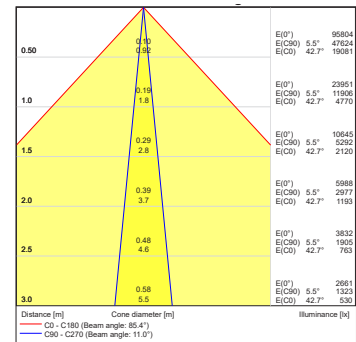

	RGBW (6500 K)	PW (W 6500 K)
6°	10 228	20 441
10°	9 288	20 140
20°	8 603	18 654
30°	8 061	17 480
45°	8 539	18 516
60°	8 913	19 325
100°	8 638	18 731
6° x 30°, 30° x 6°	8 350	18 105
6° x 60°, 60° x 6°	7 837	16 994
10° x 40°, 40° x 10°	8 025	17 401
10° x 90°, 90° x 10°	7 199	15 610
30° x 90°, 90° x 30°	8 536	18 509
35° x 70°, 70° x 35°	8 758	18 991

BI-SYMMETRICAL BEAM ANGLES

Bi-symmetrical: 6°x30°, 6°x60°, 10°x40°, 10°x90°, 30°x90°, 35°x70°

Bi-symmetrical: 30°x6°, 60°x6°, 40°x10°, 90°x10°, 90°x30°, 70°x35°

PHOTOMETRIC DATA

Divine 72 RGBCW 6dg

Divine 72 RGBCW 10dg

Divine 72 RGBCW 20dg

Divine 72 RGBCW 30dg

Divine 72 RGBCW 45dg

Divine 72 RGBCW 60dg

Divine 72 RGBCW 100dg

PHOTOMETRIC DATA

Divine 72 RGBCW 6dg x 30dg

Divine 72 RGBCW 30dg x 6dg

Divine 72 RGBCW 6dg x 60dg

Divine 72 RGBCW 60dg x 6dg

Divine 72 RGBCW 10dg x 40dg

Divine 72 RGBCW 40dg x 10dg

Divine 72 RGBCW 10dg x 90dg

Divine 72 RGBCW 90dg x 10dg

PHOTOMETRIC DATA

Divine 72 RGBCW 35dg x 70dg