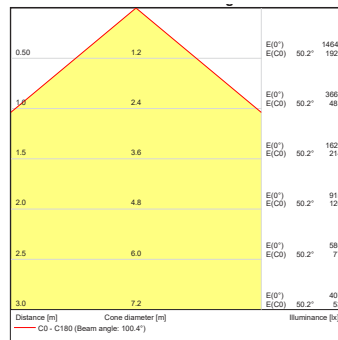

	RGBW (6500 K)	PW (W 6500 K)
6°	10 228	20 441
10°	9 288	20 140
20°	8 603	18 654
30°	8 061	17 480
45°	8 539	18 516
60°	8 913	19 325
100°	8 638	18 731
6° x 30°, 30° x 6°	8 350	18 105
6° x 60°, 60° x 6°	7 837	16 994
10° x 40°, 40° x 10°	8 025	17 401
10° x 90°, 90° x 10°	7 199	15 610
30° x 90°, 90° x 30°	8 536	18 509
35° x 70°, 70° x 35°	8 758	18 991

BI-SYMMETRICAL BEAM ANGLES

Bi-symmetrical: 6°x30°, 6°x60°, 10°x40°, 10°x90°, 30°x90°, 35°x70°

Bi-symmetrical: 30°x6°, 60°x6°, 40°x10°, 90°x10°, 90°x30°, 70°x35°

PHOTOMETRIC DATA

Divine 72 RGBCW 6dg

Divine 72 RGBCW 10dg

Divine 72 RGBCW 20dg

Divine 72 RGBCW 30dg

Divine 72 RGBCW 45dg

Divine 72 RGBCW 60dg

Divine 72 RGBCW 100dg

PHOTOMETRIC DATA

Divine 72 RGBCW 6dg x 30dg

Divine 72 RGBCW 30dg x 6dg