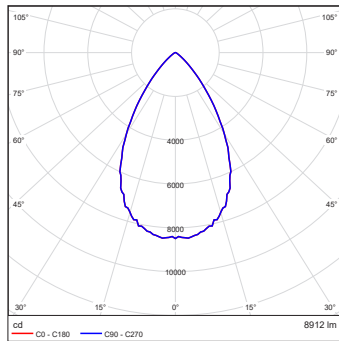

	RGBW (6500 K)	PW (W 6500 K)
6°	10 228	20 441
10°	9 288	20 140
20°	8 603	18 654
30°	8 061	17 480
45°	8 539	18 516
60°	8 913	19 325
100°	8 638	18 731
6° x 30°, 30° x 6°	8 350	18 105
6° x 60°, 60° x 6°	7 837	16 994
10° x 40°, 40° x 10°	8 025	17 401
10° x 90°, 90° x 10°	7 199	15 610
30° x 90°, 90° x 30°	8 536	18 509
35° x 70°, 70° x 35°	8 758	18 991

BI-SYMMETRICAL BEAM ANGLES

Bi-symmetrical: 6°x30°, 6°x60°, 10°x40°, 10°x90°, 30°x90°, 35°x70°

Bi-symmetrical: 30°x6°, 60°x6°, 40°x10°, 90°x10°, 90°x30°, 70°x35°

PHOTOMETRIC DATA

Divine 72 RGBCW 6dg

Divine 72 RGBCW 10dg

Divine 72 RGBCW 20dg

Divine 72 RGBCW 30dg

Divine 72 RGBCW 45dg

Divine 72 RGBCW 60dg

Divine 72 RGBCW 100dg

PHOTOMETRIC DATA

Divine 72 RGBCW 6dg x 30dg

Divine 72 RGBCW 30dg x 6dg

Divine 72 RGBCW 6dg x 60dg

Divine 72 RGBCW 60dg x 6dg

Divine 72 RGBCW 10dg x 40dg

Divine 72 RGBCW 40dg x 10dg

Divine 72 RGBCW 10dg x 90dg

Divine 72 RGBCW 90dg x 10dg

PHOTOMETRIC DATA

Divine 72 RGBCW 35dg x 70dg