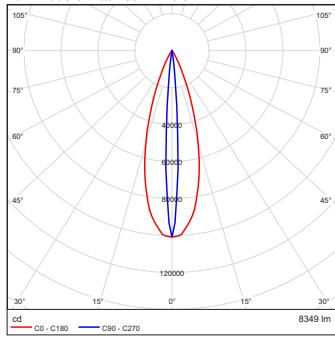

	RGBW (6500 K)	PW (W 6500 K)
6°	10 228	20 441
10°	9 288	20 140
20°	8 603	18 654
30°	8 061	17 480
45°	8 539	18 516
60°	8 913	19 325
100°	8 638	18 731
6° x 30°, 30° x 6°	8 350	18 105
6° x 60°, 60° x 6°	7 837	16 994
10° x 40°, 40° x 10°	8 025	17 401
10° x 90°, 90° x 10°	7 199	15 610
30° x 90°, 90° x 30°	8 536	18 509
35° x 70°, 70° x 35°	8 758	18 991

BI-SYMMETRICAL BEAM ANGLES

Bi-symmetrical: 6°x30°, 6°x60°, 10°x40°, 10°x90°, 30°x90°, 35°x70°

Bi-symmetrical: 30°x6°, 60°x6°, 40°x10°, 90°x10°, 90°x30°, 70°x35°

PHOTOMETRIC DATA

Divine 72 RGBCW 6dg

Divine 72 RGBCW 10dg

Divine 72 RGBCW 20dg

Divine 72 RGBCW 30dg

Divine 72 RGBCW 45dg

Divine 72 RGBCW 60dg

Divine 72 RGBCW 100dg

PHOTOMETRIC DATA

Divine 72 RGBCW 6dg x 30dg

Divine 72 RGBCW 30dg x 6dg

Divine 72 RGBCW 6dg x 60dg

Divine 72 RGBCW 60dg x 6dg

Divine 72 RGBCW 10dg x 40dg

Divine 72 RGBCW 40dg x 10dg

Divine 72 RGBCW 10dg x 90dg

Divine 72 RGBCW 90dg x 10dg

PHOTOMETRIC DATA

Divine 72 RGBCW 35dg x 70dg