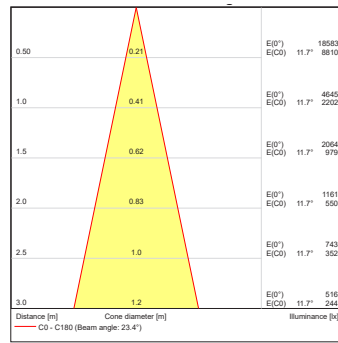

Divine 72 RGBCW 20dg