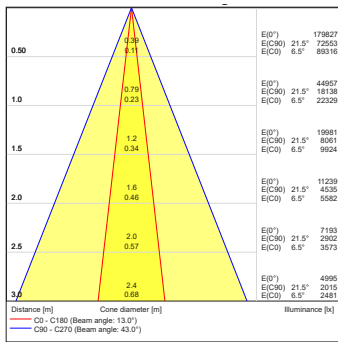

Divine 72 RGBCW 10dg x 40dg