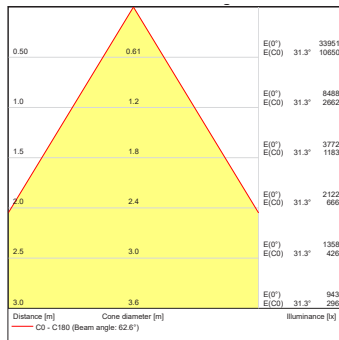

	RGBW (6500 K)	PW (W 6500 K)
6°	10 228	20 441
10°	9 288	20 140
20°	8 603	18 654
30°	8 061	17 480
45°	8 539	18 516
60°	8 913	19 325
100°	8 638	18 731
6° x 30°, 30° x 6°	8 350	18 105
6° x 60°, 60° x 6°	7 837	16 994
10° x 40°, 40° x 10°	8 025	17 401
10° x 90°, 90° x 10°	7 199	15 610
30° x 90°, 90° x 30°	8 536	18 509
35° x 70°, 70° x 35°	8 758	18 991

BI-SYMMETRICAL BEAM ANGLES

Bi-symmetrical: 6°x30°, 6°x60°, 10°x40°, 10°x90°, 30°x90°, 35°x70°

Bi-symmetrical: 30°x6°, 60°x6°, 40°x10°, 90°x10°, 90°x30°, 70°x35°

PHOTOMETRIC DATA

Divine 72 RGBCW 6dg

Divine 72 RGBCW 10dg

Divine 72 RGBCW 20dg

Divine 72 RGBCW 30dg

Divine 72 RGBCW 45dg

Divine 72 RGBCW 60dg

Divine 72 RGBCW 100dg

PHOTOMETRIC DATA

Divine 72 RGBCW 6dg x 30dg

Divine 72 RGBCW 30dg x 6dg