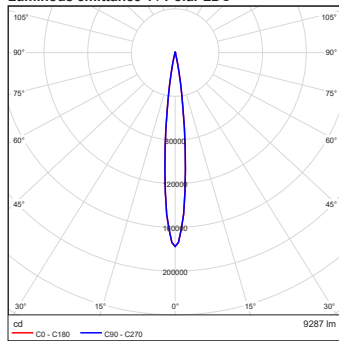

	RGBW (6500 K)	PW (W 6500 K)
6°	10 228	20 441
10°	9 288	20 140
20°	8 603	18 654
30°	8 061	17 480
45°	8 539	18 516
60°	8 913	19 325
100°	8 638	18 731
6° x 30°, 30° x 6°	8 350	18 105
6° x 60°, 60° x 6°	7 837	16 994
10° x 40°, 40° x 10°	8 025	17 401
10° x 90°, 90° x 10°	7 199	15 610
30° x 90°, 90° x 30°	8 536	18 509
35° x 70°, 70° x 35°	8 758	18 991

BI-SYMMETRICAL BEAM ANGLES

Bi-symmetrical: 6°x30°, 6°x60°, 10°x40°, 10°x90°, 30°x90°, 35°x70°

Bi-symmetrical: 30°x6°, 60°x6°, 40°x10°, 90°x10°, 90°x30°, 70°x35°

PHOTOMETRIC DATA

Divine 72 RGBCW 6dg

Divine 72 RGBCW 10dg