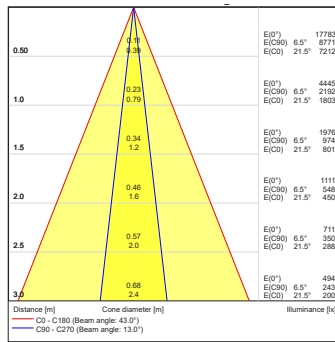

	RGBW (6500 K)	PW (W 6500 K)
6°	10 228	20 441
10°	9 288	20 140
20°	8 603	18 654
30°	8 061	17 480
45°	8 539	18 516
60°	8 913	19 325
100°	8 638	18 731
6° x 30°, 30° x 6°	8 350	18 105
6° x 60°, 60° x 6°	7 837	16 994
10° x 40°, 40° x 10°	8 025	17 401
10° x 90°, 90° x 10°	7 199	15 610
30° x 90°, 90° x 30°	8 536	18 509
35° x 70°, 70° x 35°	8 758	18 991

BI-SYMMETRICAL BEAM ANGLES

Bi-symmetrical: 6°x30°, 6°x60°, 10°x40°, 10°x90°, 30°x90°, 35°x70°

Bi-symmetrical: 30°x6°, 60°x6°, 40°x10°, 90°x10°, 90°x30°, 70°x35°

PHOTOMETRIC DATA

Divine 72 RGBCW 6dg

Divine 72 RGBCW 10dg

Divine 72 RGBCW 20dg

Divine 72 RGBCW 30dg

Divine 72 RGBCW 45dg

Divine 72 RGBCW 60dg

Divine 72 RGBCW 100dg

PHOTOMETRIC DATA

Divine 72 RGBCW 6dg x 30dg

Divine 72 RGBCW 30dg x 6dg

Divine 72 RGBCW 6dg x 60dg

Divine 72 RGBCW 60dg x 6dg

Divine 72 RGBCW 10dg x 40dg

Divine 72 RGBCW 40dg x 10dg

Divine 72 RGBCW 10dg x 90dg

Divine 72 RGBCW 90dg x 10dg

PHOTOMETRIC DATA

Divine 72 RGBCW 35dg x 70dg