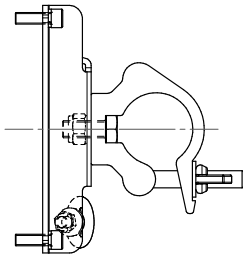

DIMENSIONS

PROJECTED AREA

	m ²	ft ²
Front (rear)	0,13	1,40
Side	0,04	0,39
Top	0,09	0,95

ACCESSORIES FOR DIVINE 72

Set of Rubber Feet

C-Clamp Adaptor Divine (for side conn. only)

PHOTOMETRIC OVERVIEW

Lumen Output (lm)

	RGBW (6500 K)	PW (W 6500 K)
6°	10 228	20 441
10°	9 288	20 140
20°	8 603	18 654
30°	8 061	17 480
45°	8 539	18 516
60°	8 913	19 325
100°	8 638	18 731
6° x 30°, 30° x 6°	8 350	18 105
6° x 60°, 60° x 6°	7 837	16 994
10° x 40°, 40° x 10°	8 025	17 401
10° x 90°, 90° x 10°	7 199	15 610
30° x 90°, 90° x 30°	8 536	18 509
35° x 70°, 70° x 35°	8 758	18 991