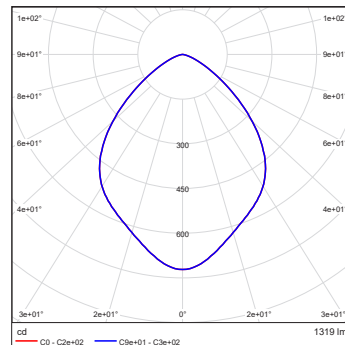

Lumen Output (lm)

	RGBCW (W 6500 K)	RGBA	CW (6500 K)	WW (W 3000 K)	SW (W 5000 K)
7°	1383	1221	1947	1383	1532
13°	1383	1221	1947	1383	1532
20°	1366	1205	1923	1366	1513
30°	1361	1201	1916	1361	1508
40°	1358	1198	1911	1358	1504
60°	1354	1196	1907	1354	1500
90°	1319	1164	1857	1319	1461
7° x 30°, 30° x 7°	1329	1173	1871	1329	1472
7° x 60°, 60° x 7°	1310	1156	1844	1310	1451
35° x 70°, 70° x 35°	1325	1169	1865	1325	1467
10° x 90°, 90° x 10°	1234	1089	1738	1234	1368

ArcSource Outdoor 16MC Integral
RGBCW 13dg

ArcSource Outdoor 16MC Integral
RGBCW 20dg

ArcSource Outdoor 16MC Integral
RGBCW 30dg

ArcSource Outdoor 16MC Integral
RGBCW 40dg

ArcSource Outdoor 16MC Integral
RGBCW 60dg

ArcSource Outdoor 16MC Integral
RGBCW 90dg

PHOTOMETRIC DATA

ArcSource Outdoor 16MC Integral
RGBCW 7dg x 30dg

ArcSource Outdoor 16MC Integral
RGBCW 7dg x 60dg

ArcSource Outdoor 16MC Integral
RGBCW 10dg x 90dg