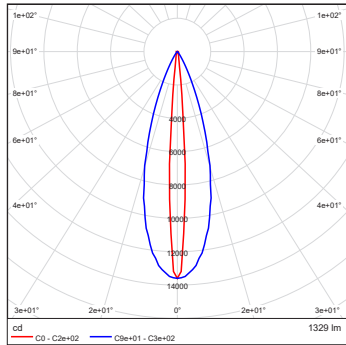

Lumen Output (lm)

	RGBCW (W 6500 K)	RGBA	CW (6500 K)	WW (W 3000 K)	SW (W 5000 K)
7°	1383	1221	1947	1383	1532
13°	1383	1221	1947	1383	1532
20°	1366	1205	1923	1366	1513
30°	1361	1201	1916	1361	1508
40°	1358	1198	1911	1358	1504
60°	1354	1196	1907	1354	1500
90°	1319	1164	1857	1319	1461
7° x 30°, 30° x 7°	1329	1173	1871	1329	1472
7° x 60°, 60° x 7°	1310	1156	1844	1310	1451
35° x 70°, 70° x 35°	1325	1169	1865	1325	1467
10° x 90°, 90° x 10°	1234	1089	1738	1234	1368

BI-SYMMETRICAL BEAM ANGLES

Bi-symmetrical: 7°x30°, 7°x60°, 35°x70°, 10°x90°

Bi-symmetrical: 30°x7°, 60°x7°, 70°x35°, 90°x10°

ACCESSORIES FOR ARCSOURCE OUTDOOR 16MC INTEGRAL

Top Hat

Half Top Hat

Floor Stand

SPECIFICATION SHEET
ARCSOURCE OUTDOOR 16MC INTEGRAL

ArcSource Outdoor 16MC Integral
RGBCW 90dg

PHOTOMETRIC DATA

ArcSource Outdoor 16MC Integral
RGBCW 7dg x 30dg

ArcSource Outdoor 16MC Integral
RGBCW 7dg x 60dg

ArcSource Outdoor 16MC Integral
RGBCW 10dg x 90dg