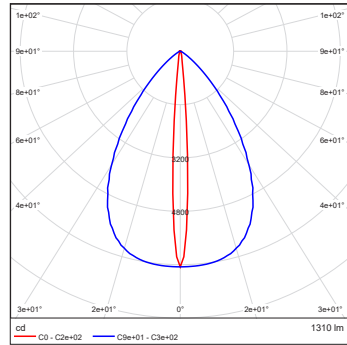

Lumen Output (lm)

	RGBCW (W 6500 K)	RGBA	CW (6500 K)	WW (W 3000 K)	SW (W 5000 K)
7°	1383	1221	1947	1383	1532
13°	1383	1221	1947	1383	1532
20°	1366	1205	1923	1366	1513
30°	1361	1201	1916	1361	1508
40°	1358	1198	1911	1358	1504
60°	1354	1196	1907	1354	1500
90°	1319	1164	1857	1319	1461
7° x 30°, 30° x 7°	1329	1173	1871	1329	1472
7° x 60°, 60° x 7°	1310	1156	1844	1310	1451
35° x 70°, 70° x 35°	1325	1169	1865	1325	1467
10° x 90°, 90° x 10°	1234	1089	1738	1234	1368

ArcSource Outdoor 16MC Integral
RGBCW 90dg

PHOTOMETRIC DATA

ArcSource Outdoor 16MC Integral
RGBCW 7dg x 30dg

ArcSource Outdoor 16MC Integral
RGBCW 7dg x 60dg

ArcSource Outdoor 16MC Integral
RGBCW 10dg x 90dg