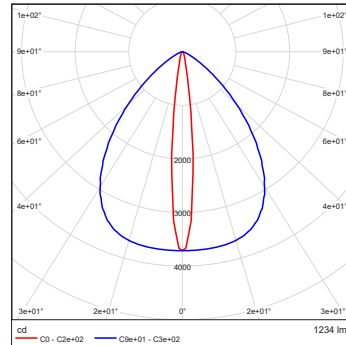

Lumen Output (lm)

	RGBCW (W 6500 K)	RGBA	CW (6500 K)	WW (W 3000 K)	SW (W 5000 K)
7°	1383	1221	1947	1383	1532
13°	1383	1221	1947	1383	1532
20°	1366	1205	1923	1366	1513
30°	1361	1201	1916	1361	1508
40°	1358	1198	1911	1358	1504
60°	1354	1196	1907	1354	1500
90°	1319	1164	1857	1319	1461
7° x 30°, 30° x 7°	1329	1173	1871	1329	1472
7° x 60°, 60° x 7°	1310	1156	1844	1310	1451
35° x 70°, 70° x 35°	1325	1169	1865	1325	1467
10° x 90°, 90° x 10°	1234	1089	1738	1234	1368

ArcSource Outdoor 16MC Integral
RGBCW 90dg

PHOTOMETRIC DATA

ArcSource Outdoor 16MC Integral
RGBCW 7dg x 30dg

ArcSource Outdoor 16MC Integral
RGBCW 7dg x 60dg

ArcSource Outdoor 16MC Integral
RGBCW 10dg x 90dg