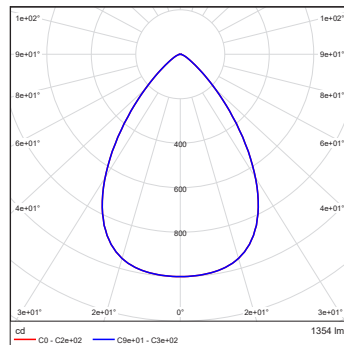

Lumen Output (lm)

	RGBCW (W 6500 K)	RGBA	CW (6500 K)	WW (W 3000 K)	SW (W 5000 K)
7°	1383	1221	1947	1383	1532
13°	1383	1221	1947	1383	1532
20°	1366	1205	1923	1366	1513
30°	1361	1201	1916	1361	1508
40°	1358	1198	1911	1358	1504
60°	1354	1196	1907	1354	1500
90°	1319	1164	1857	1319	1461
7° x 30°, 30° x 7°	1329	1173	1871	1329	1472
7° x 60°, 60° x 7°	1310	1156	1844	1310	1451
35° x 70°, 70° x 35°	1325	1169	1865	1325	1467
10° x 90°, 90° x 10°	1234	1089	1738	1234	1368

Land Spike 100 mm / 130 mm

Tenon Adaptor \varnothing 63 - 80 mm / \varnothing 80 - 106 mm

Pole Clamp \varnothing 63 - 80 mm / \varnothing 80 - 105 mm

PHOTOMETRIC DATA

ArcSource Outdoor 16MC Integral
RGBCW 7dg

ArcSource Outdoor 16MC Integral
RGBCW 13dg

ArcSource Outdoor 16MC Integral
RGBCW 20dg

ArcSource Outdoor 16MC Integral
RGBCW 30dg

ArcSource Outdoor 16MC Integral
RGBCW 40dg

ArcSource Outdoor 16MC Integral
RGBCW 60dg

ArcSource Outdoor 16MC Integral
RGBCW 90dg

PHOTOMETRIC DATA

ArcSource Outdoor 16MC Integral
RGBCW 7dg x 30dg

ArcSource Outdoor 16MC Integral
RGBCW 7dg x 60dg

ArcSource Outdoor 16MC Integral
RGBCW 10dg x 90dg