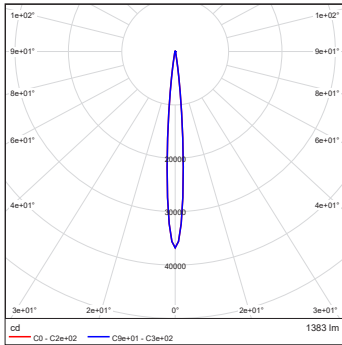

Lumen Output (lm)

	RGBCW (W 6500 K)	RGBA	CW (6500 K)	WW (W 3000 K)	SW (W 5000 K)
7°	1383	1221	1947	1383	1532
13°	1383	1221	1947	1383	1532
20°	1366	1205	1923	1366	1513
30°	1361	1201	1916	1361	1508
40°	1358	1198	1911	1358	1504
60°	1354	1196	1907	1354	1500
90°	1319	1164	1857	1319	1461
7° x 30°, 30° x 7°	1329	1173	1871	1329	1472
7° x 60°, 60° x 7°	1310	1156	1844	1310	1451
35° x 70°, 70° x 35°	1325	1169	1865	1325	1467
10° x 90°, 90° x 10°	1234	1089	1738	1234	1368

BI-SYMMETRICAL BEAM ANGLES

Bi-symmetrical: 7°x30°, 7°x60°, 35°x70°, 10°x90°

Bi-symmetrical: 30°x7°, 60°x7°, 70°x35°, 90°x10°

ACCESSORIES FOR ARCSOURCE OUTDOOR 16MC INTEGRAL

Top Hat

Half Top Hat

Floor Stand

SPECIFICATION SHEET
ARCSOURCE OUTDOOR 16MC INTEGRAL

Land Spike 100 mm / 130 mm

Tenon Adaptor \varnothing 63 - 80 mm / \varnothing 80 - 106 mm

Pole Clamp \varnothing 63 - 80 mm / \varnothing 80 - 105 mm

PHOTOMETRIC DATA

ArcSource Outdoor 16MC Integral
RGBCW 7dg