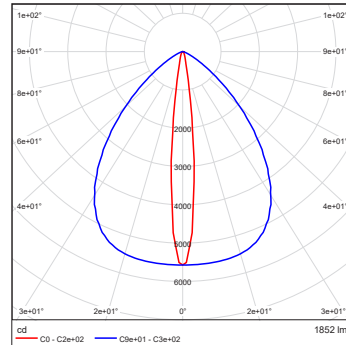

DIMENSIONS

PHOTOMETRIC OVERVIEW

Lumen Output (lm)

	RGBCW (W 6500 K)	RGBA	CW (6500 K)	WW (W 3000 K)	SW (W 5000 K)
7°	2 075	1 831	2 920	2 075	2 298
13°	2 075	1 831	2 920	2 075	2 298
20°	2 050	1 809	2 885	2 050	2 270
30°	2 043	1 803	2 875	2 043	2 262
40°	2 037	1 797	2 867	2 037	2 256
60°	2 033	1 794	2 861	2 033	2 251
90°	1 979	1 746	2 785	1 979	2 191
7° x 30°, 30° x 7°	1 995	1 761	2 808	1 995	2 209
7° x 60°, 60° x 7°	1 965	1 734	2 766	1 965	2 176
35° x 70°, 70° x 35°	1 988	1 755	2 798	1 988	2 202
10° x 90°, 90° x 10°	1 852	1 635	2 607	1 852	2 051

BI-SYMMETRICAL BEAM ANGLES

Bi-symmetrical: 7°x30°, 7°x60°, 35°x70°, 10°x90°

Bi-symmetrical: 30°x7°, 60°x7°, 70°x35°, 90°x10°

PHOTOMETRIC DATA

ArcSource Outdoor 24MC Integral
RGBCW 7dg

ArcSource Outdoor 24MC Integral
RGBCW 13dg

PHOTOMETRIC DATA

ArcSource Outdoor 24MC Integral
RGBCW 7dg x 30dg

ArcSource Outdoor 24MC Integral
RGBCW 7dg x 60dg

ArcSource Outdoor 24MC Integral
RGBCW 10dg x 90dg

ArcSource Outdoor 24MC Integral
RGBCW 35dg x 70dg