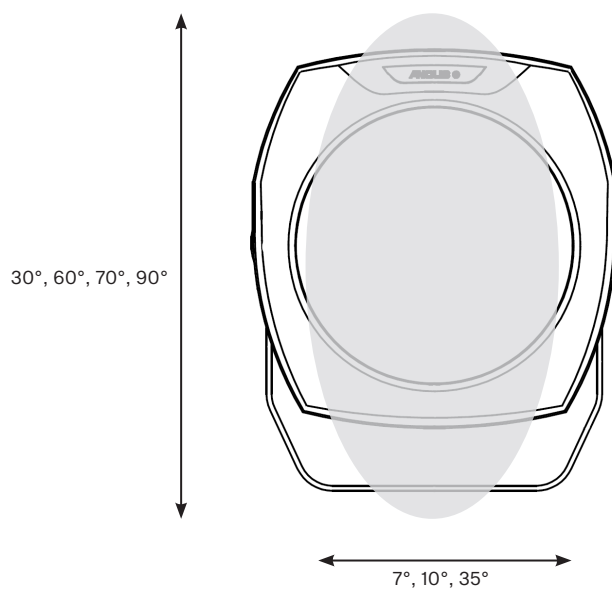

The durable cast aluminum body with a lens covered by tempered glass provides a stylish, compact lighting solution with IP67 certification. The fixture's physical dimensions are 216 x 261 x 200 mm (8.5 x 10.28 x 7.87 in) and it weighs 6.3 kg (13.89 lbs).

40°

60°

90°

BI-SYMMETRICAL

7°x30°

7°x60°

10°x90°

35°x70°

DIMENSIONS

PHOTOMETRIC OVERVIEW

Lumen Output (lm)

	RGBCW (W 6500 K)	RGBA	CW (6500 K)	WW (W 3000 K)	SW (W 5000 K)
7°	2 075	1 831	2 920	2 075	2 298
13°	2 075	1 831	2 920	2 075	2 298
20°	2 050	1 809	2 885	2 050	2 270
30°	2 043	1 803	2 875	2 043	2 262
40°	2 037	1 797	2 867	2 037	2 256
60°	2 033	1 794	2 861	2 033	2 251
90°	1 979	1 746	2 785	1 979	2 191
7° x 30°, 30° x 7°	1 995	1 761	2 808	1 995	2 209
7° x 60°, 60° x 7°	1 965	1 734	2 766	1 965	2 176
35° x 70°, 70° x 35°	1 988	1 755	2 798	1 988	2 202
10° x 90°, 90° x 10°	1 852	1 635	2 607	1 852	2 051

BI-SYMMETRICAL BEAM ANGLES

Bi-symmetrical: 7°x30°, 7°x60°, 35°x70°, 10°x90°

Bi-symmetrical: 30°x7°, 60°x7°, 70°x35°, 90°x10°

PHOTOMETRIC DATA

ArcSource Outdoor 24MC Integral
RGBCW 7dg

ArcSource Outdoor 24MC Integral
RGBCW 13dg