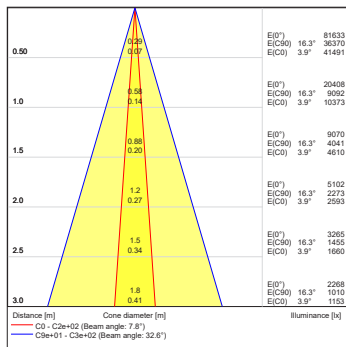

DIMENSIONS

PHOTOMETRIC OVERVIEW

Lumen Output (lm)

	RGBCW (W 6500 K)	RGBA	CW (6500 K)	WW (W 3000 K)	SW (W 5000 K)
7°	2 075	1 831	2 920	2 075	2 298
13°	2 075	1 831	2 920	2 075	2 298
20°	2 050	1 809	2 885	2 050	2 270
30°	2 043	1 803	2 875	2 043	2 262
40°	2 037	1 797	2 867	2 037	2 256
60°	2 033	1 794	2 861	2 033	2 251
90°	1 979	1 746	2 785	1 979	2 191
7° x 30°, 30° x 7°	1 995	1 761	2 808	1 995	2 209
7° x 60°, 60° x 7°	1 965	1 734	2 766	1 965	2 176
35° x 70°, 70° x 35°	1 988	1 755	2 798	1 988	2 202
10° x 90°, 90° x 10°	1 852	1 635	2 607	1 852	2 051

BI-SYMMETRICAL BEAM ANGLES

Bi-symmetrical: 7°x30°, 7°x60°, 35°x70°, 10°x90°

Bi-symmetrical: 30°x7°, 60°x7°, 70°x35°, 90°x10°

PHOTOMETRIC DATA

ArcSource Outdoor 24MC Integral
RGBCW 7dg

ArcSource Outdoor 24MC Integral
RGBCW 13dg

PHOTOMETRIC DATA

ArcSource Outdoor 24MC Integral
RGBCW 7dg x 30dg

ArcSource Outdoor 24MC Integral
RGBCW 7dg x 60dg

ArcSource Outdoor 24MC Integral
RGBCW 10dg x 90dg

ArcSource Outdoor 24MC Integral
RGBCW 35dg x 70dg