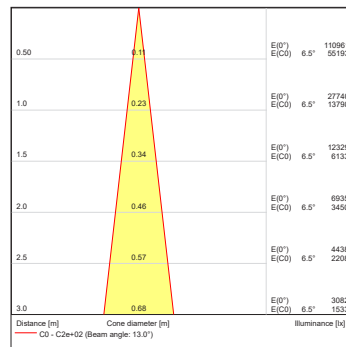

DIMENSIONS

PHOTOMETRIC OVERVIEW

Lumen Output (lm)

	RGBCW (W 6500 K)	RGBA	CW (6500 K)	WW (W 3000 K)	SW (W 5000 K)
7°	2 075	1 831	2 920	2 075	2 298
13°	2 075	1 831	2 920	2 075	2 298
20°	2 050	1 809	2 885	2 050	2 270
30°	2 043	1 803	2 875	2 043	2 262
40°	2 037	1 797	2 867	2 037	2 256
60°	2 033	1 794	2 861	2 033	2 251
90°	1 979	1 746	2 785	1 979	2 191
7° x 30°, 30° x 7°	1 995	1 761	2 808	1 995	2 209
7° x 60°, 60° x 7°	1 965	1 734	2 766	1 965	2 176
35° x 70°, 70° x 35°	1 988	1 755	2 798	1 988	2 202
10° x 90°, 90° x 10°	1 852	1 635	2 607	1 852	2 051

BI-SYMMETRICAL BEAM ANGLES

Bi-symmetrical: 7°x30°, 7°x60°, 35°x70°, 10°x90°

Bi-symmetrical: 30°x7°, 60°x7°, 70°x35°, 90°x10°

PHOTOMETRIC DATA

ArcSource Outdoor 24MC Integral
RGBCW 7dg

ArcSource Outdoor 24MC Integral
RGBCW 13dg