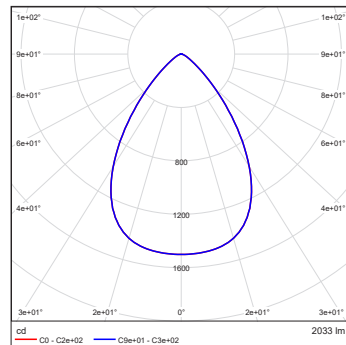

DIMENSIONS

PHOTOMETRIC OVERVIEW

Lumen Output (lm)

	RGBCW (W 6500 K)	RGBA	CW (6500 K)	WW (W 3000 K)	SW (W 5000 K)
7°	2 075	1 831	2 920	2 075	2 298
13°	2 075	1 831	2 920	2 075	2 298
20°	2 050	1 809	2 885	2 050	2 270
30°	2 043	1 803	2 875	2 043	2 262
40°	2 037	1 797	2 867	2 037	2 256
60°	2 033	1 794	2 861	2 033	2 251
90°	1 979	1 746	2 785	1 979	2 191
7° x 30°, 30° x 7°	1 995	1 761	2 808	1 995	2 209
7° x 60°, 60° x 7°	1 965	1 734	2 766	1 965	2 176
35° x 70°, 70° x 35°	1 988	1 755	2 798	1 988	2 202
10° x 90°, 90° x 10°	1 852	1 635	2 607	1 852	2 051

BI-SYMMETRICAL BEAM ANGLES

Bi-symmetrical: 7°x30°, 7°x60°, 35°x70°, 10°x90°

Bi-symmetrical: 30°x7°, 60°x7°, 70°x35°, 90°x10°

PHOTOMETRIC DATA

ArcSource Outdoor 24MC Integral
RGBCW 7dg

ArcSource Outdoor 24MC Integral
RGBCW 13dg

ArcSource Outdoor 24MC Integral
RGBCW 20dg

ArcSource Outdoor 24MC Integral
RGBCW 30dg

ArcSource Outdoor 24MC Integral
RGBCW 40dg

ArcSource Outdoor 24MC Integral
RGBCW 60dg

ArcSource Outdoor 24MC Integral
RGBCW 90dg

PHOTOMETRIC DATA

ArcSource Outdoor 24MC Integral
RGBCW 7dg x 30dg

ArcSource Outdoor 24MC Integral
RGBCW 7dg x 60dg

ArcSource Outdoor 24MC Integral
RGBCW 10dg x 90dg

ArcSource Outdoor 24MC Integral
RGBCW 35dg x 70dg