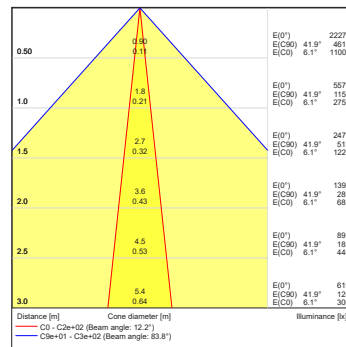

DIMENSIONS

PHOTOMETRIC OVERVIEW

Lumen Output (lm)

	RGBCW (W 6500 K)	RGBA	CW (6500 K)	WW (W 3000 K)	SW (W 5000 K)
7°	2 075	1 831	2 920	2 075	2 298
13°	2 075	1 831	2 920	2 075	2 298
20°	2 050	1 809	2 885	2 050	2 270
30°	2 043	1 803	2 875	2 043	2 262
40°	2 037	1 797	2 867	2 037	2 256
60°	2 033	1 794	2 861	2 033	2 251
90°	1 979	1 746	2 785	1 979	2 191
7° x 30°, 30° x 7°	1 995	1 761	2 808	1 995	2 209
7° x 60°, 60° x 7°	1 965	1 734	2 766	1 965	2 176
35° x 70°, 70° x 35°	1 988	1 755	2 798	1 988	2 202
10° x 90°, 90° x 10°	1 852	1 635	2 607	1 852	2 051

BI-SYMMETRICAL BEAM ANGLES

Bi-symmetrical: 7°x30°, 7°x60°, 35°x70°, 10°x90°

Bi-symmetrical: 30°x7°, 60°x7°, 70°x35°, 90°x10°

PHOTOMETRIC DATA

ArcSource Outdoor 24MC Integral
RGBCW 7dg

ArcSource Outdoor 24MC Integral
RGBCW 13dg

PHOTOMETRIC DATA

ArcSource Outdoor 24MC Integral
RGBCW 7dg x 30dg

ArcSource Outdoor 24MC Integral
RGBCW 7dg x 60dg

ArcSource Outdoor 24MC Integral
RGBCW 10dg x 90dg

ArcSource Outdoor 24MC Integral
RGBCW 35dg x 70dg