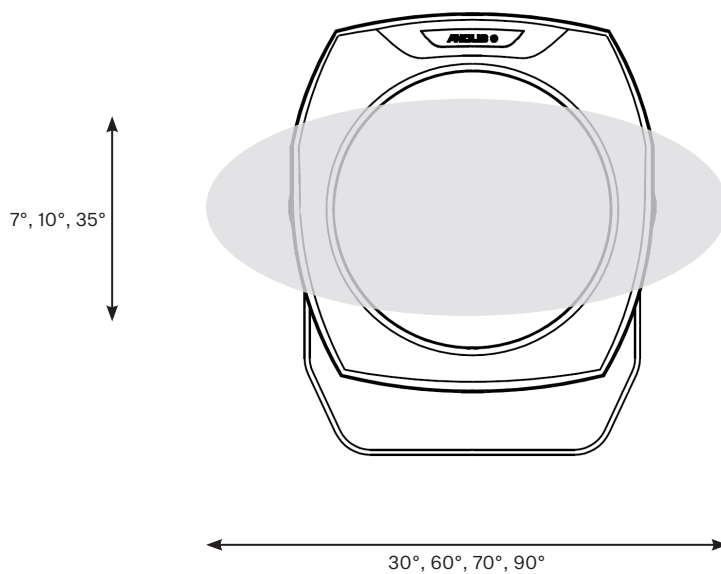

The durable cast aluminum body with a lens covered by tempered glass provides a stylish, compact lighting solution with IP67 certification. The fixture's physical dimensions are 216 x 261 x 200 mm (8.5 x 10.28 x 7.87 in) and it weighs 6.3 kg (13.89 lbs).

DIMENSIONS

PHOTOMETRIC OVERVIEW

Lumen Output (lm)

	RGBCW (W 6500 K)	RGBA	CW (6500 K)	WW (W 3000 K)	SW (W 5000 K)
7°	2 075	1 831	2 920	2 075	2 298
13°	2 075	1 831	2 920	2 075	2 298
20°	2 050	1 809	2 885	2 050	2 270
30°	2 043	1 803	2 875	2 043	2 262
40°	2 037	1 797	2 867	2 037	2 256
60°	2 033	1 794	2 861	2 033	2 251
90°	1 979	1 746	2 785	1 979	2 191
7° x 30°, 30° x 7°	1 995	1 761	2 808	1 995	2 209
7° x 60°, 60° x 7°	1 965	1 734	2 766	1 965	2 176
35° x 70°, 70° x 35°	1 988	1 755	2 798	1 988	2 202
10° x 90°, 90° x 10°	1 852	1 635	2 607	1 852	2 051

BI-SYMMETRICAL BEAM ANGLES

Bi-symmetrical: 7°x30°, 7°x60°, 35°x70°, 10°x90°

Bi-symmetrical: 30°x7°, 60°x7°, 70°x35°, 90°x10°

PHOTOMETRIC DATA

ArcSource Outdoor 24MC Integral
RGBCW 7dg

ArcSource Outdoor 24MC Integral
RGBCW 13dg