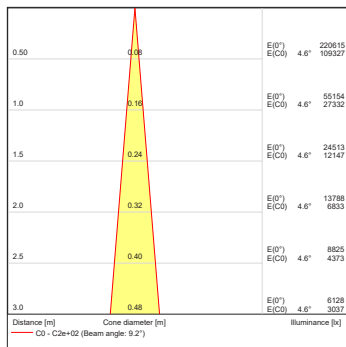

DIMENSIONS

PHOTOMETRIC OVERVIEW

Lumen Output (lm)

	RGBCW (W 6500 K)	RGBA	CW (6500 K)	WW (W 3000 K)	SW (W 5000 K)
7°	2 075	1 831	2 920	2 075	2 298
13°	2 075	1 831	2 920	2 075	2 298
20°	2 050	1 809	2 885	2 050	2 270
30°	2 043	1 803	2 875	2 043	2 262
40°	2 037	1 797	2 867	2 037	2 256
60°	2 033	1 794	2 861	2 033	2 251
90°	1 979	1 746	2 785	1 979	2 191
7° x 30°, 30° x 7°	1 995	1 761	2 808	1 995	2 209
7° x 60°, 60° x 7°	1 965	1 734	2 766	1 965	2 176
35° x 70°, 70° x 35°	1 988	1 755	2 798	1 988	2 202
10° x 90°, 90° x 10°	1 852	1 635	2 607	1 852	2 051

BI-SYMMETRICAL BEAM ANGLES

Bi-symmetrical: 7°x30°, 7°x60°, 35°x70°, 10°x90°

Bi-symmetrical: 30°x7°, 60°x7°, 70°x35°, 90°x10°

PHOTOMETRIC DATA

ArcSource Outdoor 24MC Integral
RGBCW 7dg

ArcSource Outdoor 24MC Integral
RGBCW 13dg