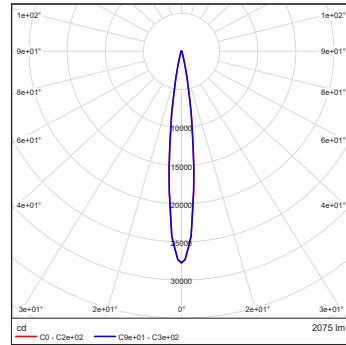

DIMENSIONS

PHOTOMETRIC OVERVIEW

Lumen Output (lm)

	RGBCW (W 6500 K)	RGBA	CW (6500 K)	WW (W 3000 K)	SW (W 5000 K)
7°	2 075	1 831	2 920	2 075	2 298
13°	2 075	1 831	2 920	2 075	2 298
20°	2 050	1 809	2 885	2 050	2 270
30°	2 043	1 803	2 875	2 043	2 262
40°	2 037	1 797	2 867	2 037	2 256
60°	2 033	1 794	2 861	2 033	2 251
90°	1 979	1 746	2 785	1 979	2 191
7° x 30°, 30° x 7°	1 995	1 761	2 808	1 995	2 209
7° x 60°, 60° x 7°	1 965	1 734	2 766	1 965	2 176
35° x 70°, 70° x 35°	1 988	1 755	2 798	1 988	2 202
10° x 90°, 90° x 10°	1 852	1 635	2 607	1 852	2 051

BI-SYMMETRICAL BEAM ANGLES

Bi-symmetrical: 7°x30°, 7°x60°, 35°x70°, 10°x90°

Bi-symmetrical: 30°x7°, 60°x7°, 70°x35°, 90°x10°

PHOTOMETRIC DATA

ArcSource Outdoor 24MC Integral
RGBCW 7dg

ArcSource Outdoor 24MC Integral
RGBCW 13dg