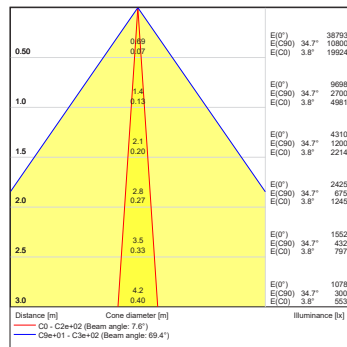

DIMENSIONS

PHOTOMETRIC OVERVIEW

Lumen Output (lm)

	RGBCW (W 6500 K)	RGBA	CW (6500 K)	WW (W 3000 K)	SW (W 5000 K)
7°	2 075	1 831	2 920	2 075	2 298
13°	2 075	1 831	2 920	2 075	2 298
20°	2 050	1 809	2 885	2 050	2 270
30°	2 043	1 803	2 875	2 043	2 262
40°	2 037	1 797	2 867	2 037	2 256
60°	2 033	1 794	2 861	2 033	2 251
90°	1 979	1 746	2 785	1 979	2 191
7° x 30°, 30° x 7°	1 995	1 761	2 808	1 995	2 209
7° x 60°, 60° x 7°	1 965	1 734	2 766	1 965	2 176
35° x 70°, 70° x 35°	1 988	1 755	2 798	1 988	2 202
10° x 90°, 90° x 10°	1 852	1 635	2 607	1 852	2 051

BI-SYMMETRICAL BEAM ANGLES

Bi-symmetrical: 7°x30°, 7°x60°, 35°x70°, 10°x90°

Bi-symmetrical: 30°x7°, 60°x7°, 70°x35°, 90°x10°

PHOTOMETRIC DATA

ArcSource Outdoor 24MC Integral
RGBCW 7dg

ArcSource Outdoor 24MC Integral
RGBCW 13dg

PHOTOMETRIC DATA

ArcSource Outdoor 24MC Integral
RGBCW 7dg x 30dg

ArcSource Outdoor 24MC Integral
RGBCW 7dg x 60dg

ArcSource Outdoor 24MC Integral
RGBCW 10dg x 90dg

ArcSource Outdoor 24MC Integral
RGBCW 35dg x 70dg