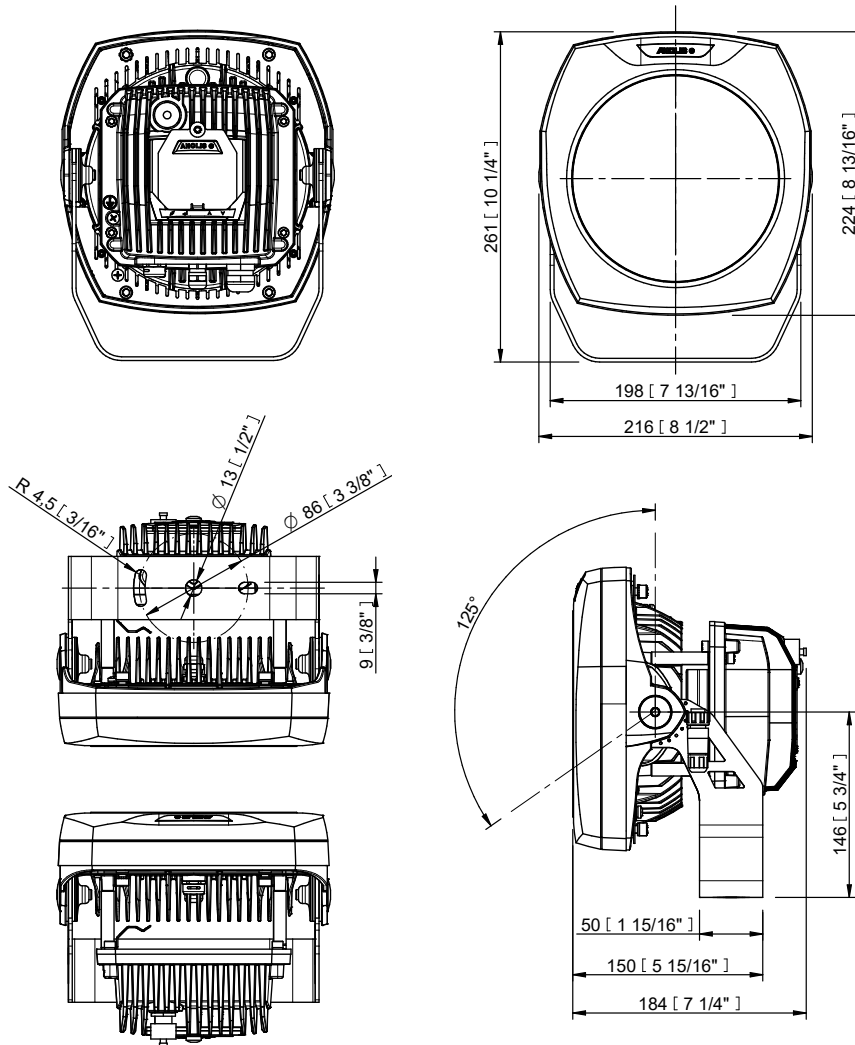

The durable cast aluminum body with a lens covered by tempered glass provides a stylish, compact lighting solution with IP67 certification. The fixture's physical dimensions are 216 x 261 x 200 mm (8.5 x 10.28 x 7.87 in) and it weighs 6.3 kg (13.89 lbs).

40°

60°

90°

BI-SYMMETRICAL

7°x30°

7°x60°

10°x90°

35°x70°

DIMENSIONS

PHOTOMETRIC OVERVIEW

Lumen Output (lm)

	RGBCW (W 6500 K)	RGBA	CW (6500 K)	WW (W 3000 K)	SW (W 5000 K)
7°	2 075	1 831	2 920	2 075	2 298
13°	2 075	1 831	2 920	2 075	2 298
20°	2 050	1 809	2 885	2 050	2 270
30°	2 043	1 803	2 875	2 043	2 262
40°	2 037	1 797	2 867	2 037	2 256
60°	2 033	1 794	2 861	2 033	2 251
90°	1 979	1 746	2 785	1 979	2 191
7° x 30°, 30° x 7°	1 995	1 761	2 808	1 995	2 209
7° x 60°, 60° x 7°	1 965	1 734	2 766	1 965	2 176
35° x 70°, 70° x 35°	1 988	1 755	2 798	1 988	2 202
10° x 90°, 90° x 10°	1 852	1 635	2 607	1 852	2 051