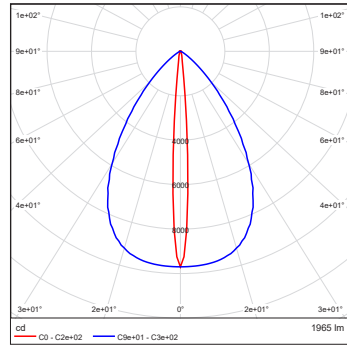

DIMENSIONS

PHOTOMETRIC OVERVIEW

Lumen Output (lm)

	RGBCW (W 6500 K)	RGBA	CW (6500 K)	WW (W 3000 K)	SW (W 5000 K)
7°	2 075	1 831	2 920	2 075	2 298
13°	2 075	1 831	2 920	2 075	2 298
20°	2 050	1 809	2 885	2 050	2 270
30°	2 043	1 803	2 875	2 043	2 262
40°	2 037	1 797	2 867	2 037	2 256
60°	2 033	1 794	2 861	2 033	2 251
90°	1 979	1 746	2 785	1 979	2 191
7° x 30°, 30° x 7°	1 995	1 761	2 808	1 995	2 209
7° x 60°, 60° x 7°	1 965	1 734	2 766	1 965	2 176
35° x 70°, 70° x 35°	1 988	1 755	2 798	1 988	2 202
10° x 90°, 90° x 10°	1 852	1 635	2 607	1 852	2 051

BI-SYMMETRICAL BEAM ANGLES

Bi-symmetrical: 7°x30°, 7°x60°, 35°x70°, 10°x90°

Bi-symmetrical: 30°x7°, 60°x7°, 70°x35°, 90°x10°

PHOTOMETRIC DATA

ArcSource Outdoor 24MC Integral
RGBCW 7dg

ArcSource Outdoor 24MC Integral
RGBCW 13dg

ArcSource Outdoor 24MC Integral
RGBCW 20dg

ArcSource Outdoor 24MC Integral
RGBCW 30dg

ArcSource Outdoor 24MC Integral
RGBCW 40dg

ArcSource Outdoor 24MC Integral
RGBCW 60dg

ArcSource Outdoor 24MC Integral
RGBCW 90dg

PHOTOMETRIC DATA

ArcSource Outdoor 24MC Integral
RGBCW 7dg x 30dg

ArcSource Outdoor 24MC Integral
RGBCW 7dg x 60dg

ArcSource Outdoor 24MC Integral
RGBCW 10dg x 90dg

ArcSource Outdoor 24MC Integral
RGBCW 35dg x 70dg