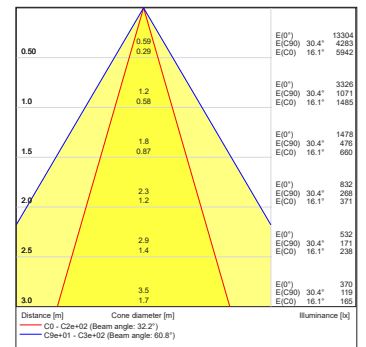

DIMENSIONS

PHOTOMETRIC OVERVIEW

Lumen Output (lm)

	RGBCW (W 6500 K)	RGBA	CW (6500 K)	WW (W 3000 K)	SW (W 5000 K)
7°	2 075	1 831	2 920	2 075	2 298
13°	2 075	1 831	2 920	2 075	2 298
20°	2 050	1 809	2 885	2 050	2 270
30°	2 043	1 803	2 875	2 043	2 262
40°	2 037	1 797	2 867	2 037	2 256
60°	2 033	1 794	2 861	2 033	2 251
90°	1 979	1 746	2 785	1 979	2 191
7° x 30°, 30° x 7°	1 995	1 761	2 808	1 995	2 209
7° x 60°, 60° x 7°	1 965	1 734	2 766	1 965	2 176
35° x 70°, 70° x 35°	1 988	1 755	2 798	1 988	2 202
10° x 90°, 90° x 10°	1 852	1 635	2 607	1 852	2 051

BI-SYMMETRICAL BEAM ANGLES

Bi-symmetrical: 7°x30°, 7°x60°, 35°x70°, 10°x90°

Bi-symmetrical: 30°x7°, 60°x7°, 70°x35°, 90°x10°

PHOTOMETRIC DATA

ArcSource Outdoor 24MC Integral
RGBCW 7dg

ArcSource Outdoor 24MC Integral
RGBCW 13dg

PHOTOMETRIC DATA

ArcSource Outdoor 24MC Integral
RGBCW 7dg x 30dg

ArcSource Outdoor 24MC Integral
RGBCW 7dg x 60dg

ArcSource Outdoor 24MC Integral
RGBCW 10dg x 90dg

ArcSource Outdoor 24MC Integral
RGBCW 35dg x 70dg