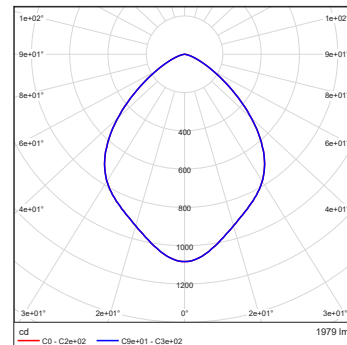

DIMENSIONS

PHOTOMETRIC OVERVIEW

Lumen Output (lm)

	RGBCW (W 6500 K)	RGBA	CW (6500 K)	WW (W 3000 K)	SW (W 5000 K)
7°	2 075	1 831	2 920	2 075	2 298
13°	2 075	1 831	2 920	2 075	2 298
20°	2 050	1 809	2 885	2 050	2 270
30°	2 043	1 803	2 875	2 043	2 262
40°	2 037	1 797	2 867	2 037	2 256
60°	2 033	1 794	2 861	2 033	2 251
90°	1 979	1 746	2 785	1 979	2 191
7° x 30°, 30° x 7°	1 995	1 761	2 808	1 995	2 209
7° x 60°, 60° x 7°	1 965	1 734	2 766	1 965	2 176
35° x 70°, 70° x 35°	1 988	1 755	2 798	1 988	2 202
10° x 90°, 90° x 10°	1 852	1 635	2 607	1 852	2 051

BI-SYMMETRICAL BEAM ANGLES

Bi-symmetrical: 7°x30°, 7°x60°, 35°x70°, 10°x90°

Bi-symmetrical: 30°x7°, 60°x7°, 70°x35°, 90°x10°

PHOTOMETRIC DATA

ArcSource Outdoor 24MC Integral
RGBCW 7dg

ArcSource Outdoor 24MC Integral
RGBCW 13dg

ArcSource Outdoor 24MC Integral
RGBCW 20dg

ArcSource Outdoor 24MC Integral
RGBCW 30dg

ArcSource Outdoor 24MC Integral
RGBCW 40dg

ArcSource Outdoor 24MC Integral
RGBCW 60dg

ArcSource Outdoor 24MC Integral
RGBCW 90dg

PHOTOMETRIC DATA

ArcSource Outdoor 24MC Integral
RGBCW 7dg x 30dg

ArcSource Outdoor 24MC Integral
RGBCW 7dg x 60dg

ArcSource Outdoor 24MC Integral
RGBCW 10dg x 90dg

ArcSource Outdoor 24MC Integral
RGBCW 35dg x 70dg