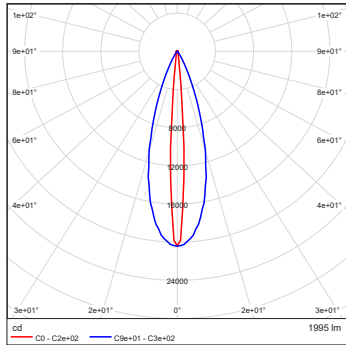

40°

60°

90°

BI-SYMMETRICAL

7°x30°

7°x60°

10°x90°

35°x70°

DIMENSIONS

PHOTOMETRIC OVERVIEW

Lumen Output (lm)

	RGBCW (W 6500 K)	RGBA	CW (6500 K)	WW (W 3000 K)	SW (W 5000 K)
7°	2 075	1 831	2 920	2 075	2 298
13°	2 075	1 831	2 920	2 075	2 298
20°	2 050	1 809	2 885	2 050	2 270
30°	2 043	1 803	2 875	2 043	2 262
40°	2 037	1 797	2 867	2 037	2 256
60°	2 033	1 794	2 861	2 033	2 251
90°	1 979	1 746	2 785	1 979	2 191
7° x 30°, 30° x 7°	1 995	1 761	2 808	1 995	2 209
7° x 60°, 60° x 7°	1 965	1 734	2 766	1 965	2 176
35° x 70°, 70° x 35°	1 988	1 755	2 798	1 988	2 202
10° x 90°, 90° x 10°	1 852	1 635	2 607	1 852	2 051

BI-SYMMETRICAL BEAM ANGLES

Bi-symmetrical: 7°x30°, 7°x60°, 35°x70°, 10°x90°

Bi-symmetrical: 30°x7°, 60°x7°, 70°x35°, 90°x10°

PHOTOMETRIC DATA

ArcSource Outdoor 24MC Integral
RGBCW 7dg

ArcSource Outdoor 24MC Integral
RGBCW 13dg

PHOTOMETRIC DATA

ArcSource Outdoor 24MC Integral
RGBCW 7dg x 30dg

ArcSource Outdoor 24MC Integral
RGBCW 7dg x 60dg

ArcSource Outdoor 24MC Integral
RGBCW 10dg x 90dg

ArcSource Outdoor 24MC Integral
RGBCW 35dg x 70dg