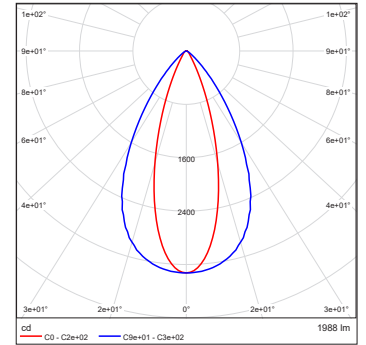

40°

60°

90°

BI-SYMMETRICAL

7°x30°

7°x60°

10°x90°

35°x70°

DIMENSIONS

PHOTOMETRIC OVERVIEW

Lumen Output (lm)

	RGBCW (W 6500 K)	RGBA	CW (6500 K)	WW (W 3000 K)	SW (W 5000 K)
7°	2 075	1 831	2 920	2 075	2 298
13°	2 075	1 831	2 920	2 075	2 298
20°	2 050	1 809	2 885	2 050	2 270
30°	2 043	1 803	2 875	2 043	2 262
40°	2 037	1 797	2 867	2 037	2 256
60°	2 033	1 794	2 861	2 033	2 251
90°	1 979	1 746	2 785	1 979	2 191
7° x 30°, 30° x 7°	1 995	1 761	2 808	1 995	2 209
7° x 60°, 60° x 7°	1 965	1 734	2 766	1 965	2 176
35° x 70°, 70° x 35°	1 988	1 755	2 798	1 988	2 202
10° x 90°, 90° x 10°	1 852	1 635	2 607	1 852	2 051

BI-SYMMETRICAL BEAM ANGLES

Bi-symmetrical: 7°x30°, 7°x60°, 35°x70°, 10°x90°

Bi-symmetrical: 30°x7°, 60°x7°, 70°x35°, 90°x10°

PHOTOMETRIC DATA

ArcSource Outdoor 24MC Integral
RGBCW 7dg

ArcSource Outdoor 24MC Integral
RGBCW 13dg

PHOTOMETRIC DATA

ArcSource Outdoor 24MC Integral
RGBCW 7dg x 30dg

ArcSource Outdoor 24MC Integral
RGBCW 7dg x 60dg

ArcSource Outdoor 24MC Integral
RGBCW 10dg x 90dg

ArcSource Outdoor 24MC Integral
RGBCW 35dg x 70dg