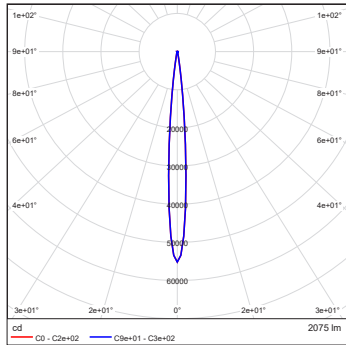

DIMENSIONS

PHOTOMETRIC OVERVIEW

Lumen Output (lm)

	RGBCW (W 6500 K)	RGBA	CW (6500 K)	WW (W 3000 K)	SW (W 5000 K)
7°	2 075	1 831	2 920	2 075	2 298
13°	2 075	1 831	2 920	2 075	2 298
20°	2 050	1 809	2 885	2 050	2 270
30°	2 043	1 803	2 875	2 043	2 262
40°	2 037	1 797	2 867	2 037	2 256
60°	2 033	1 794	2 861	2 033	2 251
90°	1 979	1 746	2 785	1 979	2 191
7° x 30°, 30° x 7°	1 995	1 761	2 808	1 995	2 209
7° x 60°, 60° x 7°	1 965	1 734	2 766	1 965	2 176
35° x 70°, 70° x 35°	1 988	1 755	2 798	1 988	2 202
10° x 90°, 90° x 10°	1 852	1 635	2 607	1 852	2 051

BI-SYMMETRICAL BEAM ANGLES

Bi-symmetrical: 7°x30°, 7°x60°, 35°x70°, 10°x90°

Bi-symmetrical: 30°x7°, 60°x7°, 70°x35°, 90°x10°

PHOTOMETRIC DATA

ArcSource Outdoor 24MC Integral
RGBCW 7dg

ArcSource Outdoor 24MC Integral
RGBCW 13dg