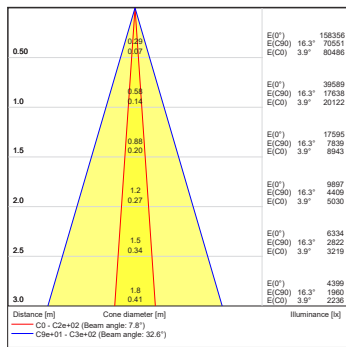

**DIMENSIONS**

**PHOTOMETRIC OVERVIEW**

Lumen Output (lm)

	RGBCW (W 6500 K)	RGBA	CW (6500 K)	WW (W 3000 K)	SW (W 5000 K)
7°	4 026	3 552	5 841	4 026	4 596
13°	4 026	3 552	5 841	4 026	4 596
20°	3 976	3 508	5 768	3 976	4 538
30°	3 963	3 497	5 749	3 963	4 523
40°	3 953	3 488	5 734	3 953	4 512
60°	3 943	3 479	5 720	3 943	4 501
90°	3 840	3 388	5 570	3 840	4 383
7° x 30°, 30° x 7°	3 870	3 415	5 614	3 870	4 417
7° x 60°, 60° x 7°	3 813	3 365	5 532	3 813	4 353
35° x 70°, 70° x 35°	3 856	3 403	5 594	3 856	4 402
10° x 90°, 90° x 10°	3 593	3 171	5 213	3 593	4 102

BI-SYMMETRICAL BEAM ANGLES

Bi-symmetrical: 7°x30°, 7°x60°, 35°x70°, 10°x90°

Bi-symmetrical: 30°x7°, 60°x7°, 70°x35°, 90°x10°

PHOTOMETRIC DATA

ArcSource Outdoor 48MC Integral  
RGBCW 7dg

ArcSource Outdoor 48MC Integral  
RGBCW 13dg

PHOTOMETRIC DATA

ArcSource Outdoor 48MC Integral  
RGBCW 7dg x 30dg

ArcSource Outdoor 48MC Integral  
RGBCW 7dg x 60dg

ArcSource Outdoor 48MC Integral  
RGBCW 10dg x 90dg

ArcSource Outdoor 48MC Integral  
RGBCW 35dg x 70dg