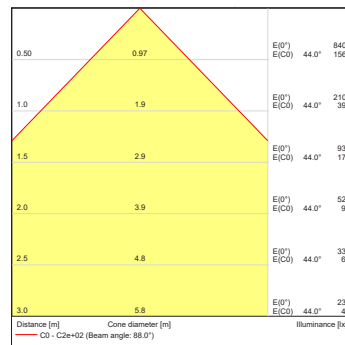

**DIMENSIONS**

**PHOTOMETRIC OVERVIEW**

Lumen Output (lm)

	RGBCW (W 6500 K)	RGBA	CW (6500 K)	WW (W 3000 K)	SW (W 5000 K)
7°	4 026	3 552	5 841	4 026	4 596
13°	4 026	3 552	5 841	4 026	4 596
20°	3 976	3 508	5 768	3 976	4 538
30°	3 963	3 497	5 749	3 963	4 523
40°	3 953	3 488	5 734	3 953	4 512
60°	3 943	3 479	5 720	3 943	4 501
90°	3 840	3 388	5 570	3 840	4 383
7° x 30°, 30° x 7°	3 870	3 415	5 614	3 870	4 417
7° x 60°, 60° x 7°	3 813	3 365	5 532	3 813	4 353
35° x 70°, 70° x 35°	3 856	3 403	5 594	3 856	4 402
10° x 90°, 90° x 10°	3 593	3 171	5 213	3 593	4 102

BI-SYMMETRICAL BEAM ANGLES

Bi-symmetrical: 7°x30°, 7°x60°, 35°x70°, 10°x90°

Bi-symmetrical: 30°x7°, 60°x7°, 70°x35°, 90°x10°

PHOTOMETRIC DATA

ArcSource Outdoor 48MC Integral  
RGBCW 7dg

ArcSource Outdoor 48MC Integral  
RGBCW 13dg

ArcSource Outdoor 48MC Integral  
RGBCW 20dg

ArcSource Outdoor 48MC Integral  
RGBCW 30dg

ArcSource Outdoor 48MC Integral  
RGBCW 40dg

ArcSource Outdoor 48MC Integral  
RGBCW 60dg

ArcSource Outdoor 48MC Integral  
RGBCW 90dg