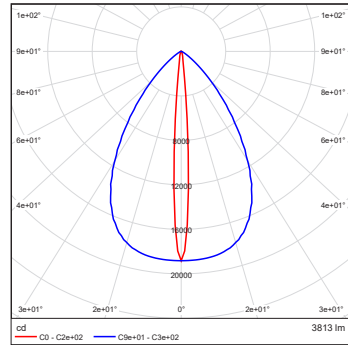

**DIMENSIONS**

**PHOTOMETRIC OVERVIEW**

Lumen Output (lm)

	RGBCW (W 6500 K)	RGBA	CW (6500 K)	WW (W 3000 K)	SW (W 5000 K)
7°	4 026	3 552	5 841	4 026	4 596
13°	4 026	3 552	5 841	4 026	4 596
20°	3 976	3 508	5 768	3 976	4 538
30°	3 963	3 497	5 749	3 963	4 523
40°	3 953	3 488	5 734	3 953	4 512
60°	3 943	3 479	5 720	3 943	4 501
90°	3 840	3 388	5 570	3 840	4 383
7° x 30°, 30° x 7°	3 870	3 415	5 614	3 870	4 417
7° x 60°, 60° x 7°	3 813	3 365	5 532	3 813	4 353
35° x 70°, 70° x 35°	3 856	3 403	5 594	3 856	4 402
10° x 90°, 90° x 10°	3 593	3 171	5 213	3 593	4 102

BI-SYMMETRICAL BEAM ANGLES

Bi-symmetrical: 7°x30°, 7°x60°, 35°x70°, 10°x90°

Bi-symmetrical: 30°x7°, 60°x7°, 70°x35°, 90°x10°

PHOTOMETRIC DATA

ArcSource Outdoor 48MC Integral  
RGBCW 7dg

ArcSource Outdoor 48MC Integral  
RGBCW 13dg

ArcSource Outdoor 48MC Integral  
RGBCW 20dg

ArcSource Outdoor 48MC Integral  
RGBCW 30dg

ArcSource Outdoor 48MC Integral  
RGBCW 40dg

ArcSource Outdoor 48MC Integral  
RGBCW 60dg

ArcSource Outdoor 48MC Integral  
RGBCW 90dg

PHOTOMETRIC DATA

ArcSource Outdoor 48MC Integral  
RGBCW 7dg x 30dg

ArcSource Outdoor 48MC Integral  
RGBCW 7dg x 60dg

ArcSource Outdoor 48MC Integral  
RGBCW 10dg x 90dg

ArcSource Outdoor 48MC Integral  
RGBCW 35dg x 70dg