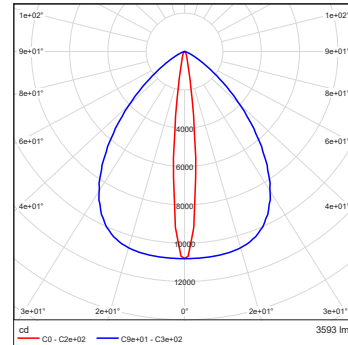

**DIMENSIONS**

**PHOTOMETRIC OVERVIEW**

Lumen Output (lm)

	RGBCW (W 6500 K)	RGBA	CW (6500 K)	WW (W 3000 K)	SW (W 5000 K)
7°	4 026	3 552	5 841	4 026	4 596
13°	4 026	3 552	5 841	4 026	4 596
20°	3 976	3 508	5 768	3 976	4 538
30°	3 963	3 497	5 749	3 963	4 523
40°	3 953	3 488	5 734	3 953	4 512
60°	3 943	3 479	5 720	3 943	4 501
90°	3 840	3 388	5 570	3 840	4 383
7° x 30°, 30° x 7°	3 870	3 415	5 614	3 870	4 417
7° x 60°, 60° x 7°	3 813	3 365	5 532	3 813	4 353
35° x 70°, 70° x 35°	3 856	3 403	5 594	3 856	4 402
10° x 90°, 90° x 10°	3 593	3 171	5 213	3 593	4 102

BI-SYMMETRICAL BEAM ANGLES

Bi-symmetrical: 7°x30°, 7°x60°, 35°x70°, 10°x90°

Bi-symmetrical: 30°x7°, 60°x7°, 70°x35°, 90°x10°

PHOTOMETRIC DATA

ArcSource Outdoor 48MC Integral  
RGBCW 7dg

ArcSource Outdoor 48MC Integral  
RGBCW 13dg

PHOTOMETRIC DATA

ArcSource Outdoor 48MC Integral  
RGBCW 7dg x 30dg

ArcSource Outdoor 48MC Integral  
RGBCW 7dg x 60dg

ArcSource Outdoor 48MC Integral  
RGBCW 10dg x 90dg

ArcSource Outdoor 48MC Integral  
RGBCW 35dg x 70dg