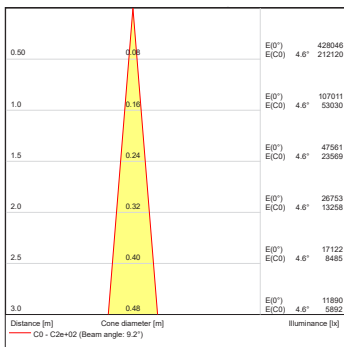

**DIMENSIONS**

**PHOTOMETRIC OVERVIEW**

Lumen Output (lm)

	RGBCW (W 6500 K)	RGBA	CW (6500 K)	WW (W 3000 K)	SW (W 5000 K)
7°	4 026	3 552	5 841	4 026	4 596
13°	4 026	3 552	5 841	4 026	4 596
20°	3 976	3 508	5 768	3 976	4 538
30°	3 963	3 497	5 749	3 963	4 523
40°	3 953	3 488	5 734	3 953	4 512
60°	3 943	3 479	5 720	3 943	4 501
90°	3 840	3 388	5 570	3 840	4 383
7° x 30°, 30° x 7°	3 870	3 415	5 614	3 870	4 417
7° x 60°, 60° x 7°	3 813	3 365	5 532	3 813	4 353
35° x 70°, 70° x 35°	3 856	3 403	5 594	3 856	4 402
10° x 90°, 90° x 10°	3 593	3 171	5 213	3 593	4 102

BI-SYMMETRICAL BEAM ANGLES

Bi-symmetrical: 7°x30°, 7°x60°, 35°x70°, 10°x90°

Bi-symmetrical: 30°x7°, 60°x7°, 70°x35°, 90°x10°

PHOTOMETRIC DATA

ArcSource Outdoor 48MC Integral  
RGBCW 7dg

ArcSource Outdoor 48MC Integral  
RGBCW 13dg