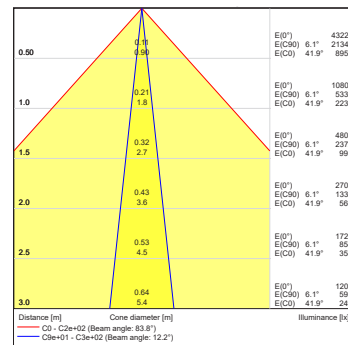

**DIMENSIONS**

**PHOTOMETRIC OVERVIEW**

Lumen Output (lm)

	RGBCW (W 6500 K)	RGBA	CW (6500 K)	WW (W 3000 K)	SW (W 5000 K)
7°	4 026	3 552	5 841	4 026	4 596
13°	4 026	3 552	5 841	4 026	4 596
20°	3 976	3 508	5 768	3 976	4 538
30°	3 963	3 497	5 749	3 963	4 523
40°	3 953	3 488	5 734	3 953	4 512
60°	3 943	3 479	5 720	3 943	4 501
90°	3 840	3 388	5 570	3 840	4 383
7° x 30°, 30° x 7°	3 870	3 415	5 614	3 870	4 417
7° x 60°, 60° x 7°	3 813	3 365	5 532	3 813	4 353
35° x 70°, 70° x 35°	3 856	3 403	5 594	3 856	4 402
10° x 90°, 90° x 10°	3 593	3 171	5 213	3 593	4 102

PHOTOMETRIC DATA

ArcSource Outdoor 48MC Integral  
RGBCW 7dg x 30dg

ArcSource Outdoor 48MC Integral  
RGBCW 7dg x 60dg

ArcSource Outdoor 48MC Integral  
RGBCW 10dg x 90dg

ArcSource Outdoor 48MC Integral  
RGBCW 35dg x 70dg

ArcSource Outdoor 48MC Integral  
RGBCW 30dg x 7dg

ArcSource Outdoor 48MC Integral  
RGBCW 60dg x 7dg

ArcSource Outdoor 48MC Integral  
RGBCW 90dg x 10dg

ArcSource Outdoor 48MC Integral  
RGBCW 70dg x 35dg