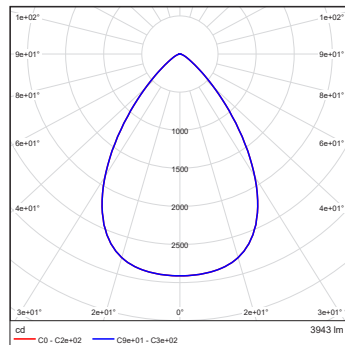

**DIMENSIONS**

**PHOTOMETRIC OVERVIEW**

Lumen Output (lm)

	RGBCW (W 6500 K)	RGBA	CW (6500 K)	WW (W 3000 K)	SW (W 5000 K)
7°	4 026	3 552	5 841	4 026	4 596
13°	4 026	3 552	5 841	4 026	4 596
20°	3 976	3 508	5 768	3 976	4 538
30°	3 963	3 497	5 749	3 963	4 523
40°	3 953	3 488	5 734	3 953	4 512
60°	3 943	3 479	5 720	3 943	4 501
90°	3 840	3 388	5 570	3 840	4 383
7° x 30°, 30° x 7°	3 870	3 415	5 614	3 870	4 417
7° x 60°, 60° x 7°	3 813	3 365	5 532	3 813	4 353
35° x 70°, 70° x 35°	3 856	3 403	5 594	3 856	4 402
10° x 90°, 90° x 10°	3 593	3 171	5 213	3 593	4 102

BI-SYMMETRICAL BEAM ANGLES

Bi-symmetrical: 7°x30°, 7°x60°, 35°x70°, 10°x90°

Bi-symmetrical: 30°x7°, 60°x7°, 70°x35°, 90°x10°

PHOTOMETRIC DATA

ArcSource Outdoor 48MC Integral  
RGBCW 7dg

ArcSource Outdoor 48MC Integral  
RGBCW 13dg

ArcSource Outdoor 48MC Integral  
RGBCW 20dg

ArcSource Outdoor 48MC Integral  
RGBCW 30dg

ArcSource Outdoor 48MC Integral  
RGBCW 40dg

ArcSource Outdoor 48MC Integral  
RGBCW 60dg

ArcSource Outdoor 48MC Integral  
RGBCW 90dg

PHOTOMETRIC DATA

ArcSource Outdoor 48MC Integral  
RGBCW 7dg x 30dg

ArcSource Outdoor 48MC Integral  
RGBCW 7dg x 60dg

ArcSource Outdoor 48MC Integral  
RGBCW 10dg x 90dg

ArcSource Outdoor 48MC Integral  
RGBCW 35dg x 70dg