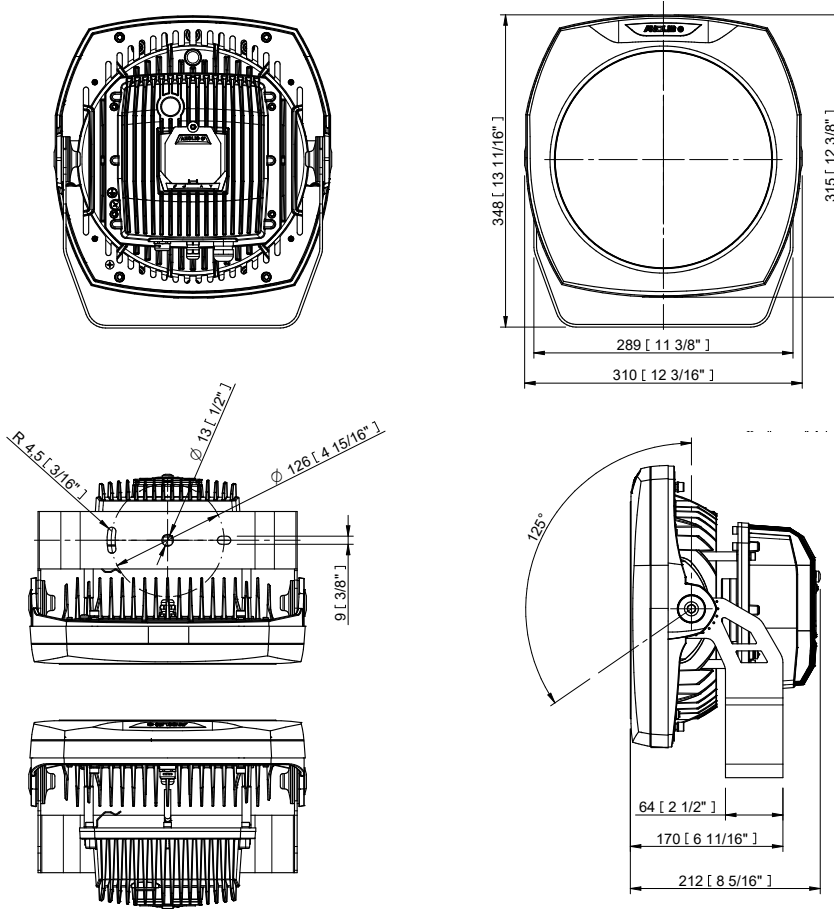

### Physical (max WxHxD)

The durable cast aluminum body with a lens covered by tempered glass provides a stylish, compact lighting solution with an IP67 certification. The fixture's physical dimensions are 310 x 348 x 230 mm (12.21 x 13.7 x 9.06 in) and it weighs 11.4 kg (25.13 lbs).

### BI-SYMMETRICAL

**DIMENSIONS**

**PHOTOMETRIC OVERVIEW**

Lumen Output (lm)

	RGBCW (W 6500 K)	RGBA	CW (6500 K)	WW (W 3000 K)	SW (W 5000 K)
7°	4 026	3 552	5 841	4 026	4 596
13°	4 026	3 552	5 841	4 026	4 596
20°	3 976	3 508	5 768	3 976	4 538
30°	3 963	3 497	5 749	3 963	4 523
40°	3 953	3 488	5 734	3 953	4 512
60°	3 943	3 479	5 720	3 943	4 501
90°	3 840	3 388	5 570	3 840	4 383
7° x 30°, 30° x 7°	3 870	3 415	5 614	3 870	4 417
7° x 60°, 60° x 7°	3 813	3 365	5 532	3 813	4 353
35° x 70°, 70° x 35°	3 856	3 403	5 594	3 856	4 402
10° x 90°, 90° x 10°	3 593	3 171	5 213	3 593	4 102