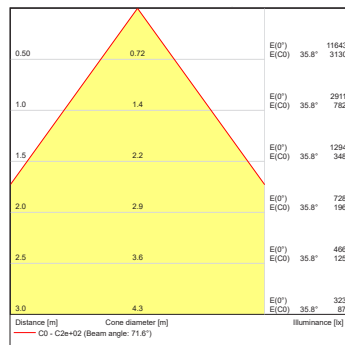

**DIMENSIONS**

**PHOTOMETRIC OVERVIEW**

Lumen Output (lm)

	RGBCW (W 6500 K)	RGBA	CW (6500 K)	WW (W 3000 K)	SW (W 5000 K)
7°	4 026	3 552	5 841	4 026	4 596
13°	4 026	3 552	5 841	4 026	4 596
20°	3 976	3 508	5 768	3 976	4 538
30°	3 963	3 497	5 749	3 963	4 523
40°	3 953	3 488	5 734	3 953	4 512
60°	3 943	3 479	5 720	3 943	4 501
90°	3 840	3 388	5 570	3 840	4 383
7° x 30°, 30° x 7°	3 870	3 415	5 614	3 870	4 417
7° x 60°, 60° x 7°	3 813	3 365	5 532	3 813	4 353
35° x 70°, 70° x 35°	3 856	3 403	5 594	3 856	4 402
10° x 90°, 90° x 10°	3 593	3 171	5 213	3 593	4 102

BI-SYMMETRICAL BEAM ANGLES

Bi-symmetrical: 7°x30°, 7°x60°, 35°x70°, 10°x90°

Bi-symmetrical: 30°x7°, 60°x7°, 70°x35°, 90°x10°

PHOTOMETRIC DATA

ArcSource Outdoor 48MC Integral  
RGBCW 7dg

ArcSource Outdoor 48MC Integral  
RGBCW 13dg

ArcSource Outdoor 48MC Integral  
RGBCW 20dg

ArcSource Outdoor 48MC Integral  
RGBCW 30dg

ArcSource Outdoor 48MC Integral  
RGBCW 40dg

ArcSource Outdoor 48MC Integral  
RGBCW 60dg

ArcSource Outdoor 48MC Integral  
RGBCW 90dg