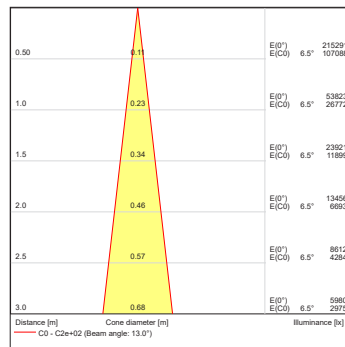

**DIMENSIONS**

**PHOTOMETRIC OVERVIEW**

Lumen Output (lm)

	RGBCW (W 6500 K)	RGBA	CW (6500 K)	WW (W 3000 K)	SW (W 5000 K)
7°	4 026	3 552	5 841	4 026	4 596
13°	4 026	3 552	5 841	4 026	4 596
20°	3 976	3 508	5 768	3 976	4 538
30°	3 963	3 497	5 749	3 963	4 523
40°	3 953	3 488	5 734	3 953	4 512
60°	3 943	3 479	5 720	3 943	4 501
90°	3 840	3 388	5 570	3 840	4 383
7° x 30°, 30° x 7°	3 870	3 415	5 614	3 870	4 417
7° x 60°, 60° x 7°	3 813	3 365	5 532	3 813	4 353
35° x 70°, 70° x 35°	3 856	3 403	5 594	3 856	4 402
10° x 90°, 90° x 10°	3 593	3 171	5 213	3 593	4 102

BI-SYMMETRICAL BEAM ANGLES

Bi-symmetrical: 7°x30°, 7°x60°, 35°x70°, 10°x90°

Bi-symmetrical: 30°x7°, 60°x7°, 70°x35°, 90°x10°

PHOTOMETRIC DATA

ArcSource Outdoor 48MC Integral  
RGBCW 7dg

ArcSource Outdoor 48MC Integral  
RGBCW 13dg