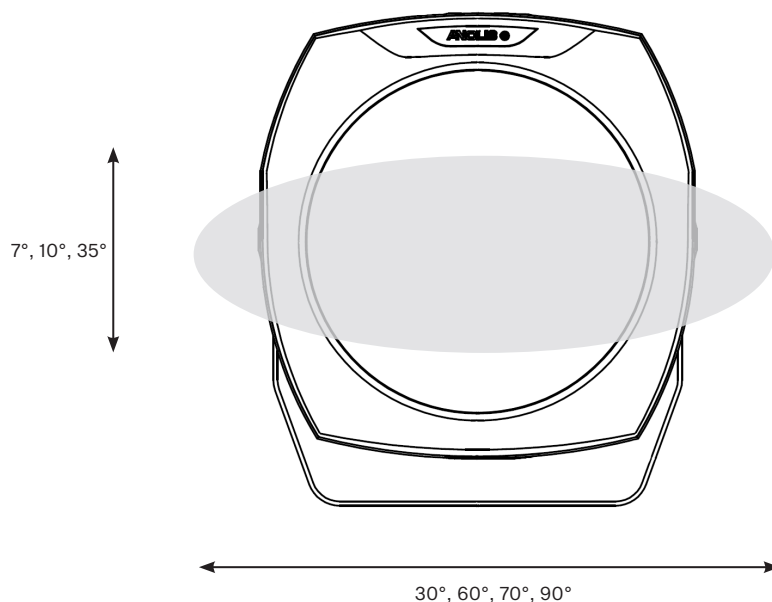

### Physical (max WxHxD)

The durable cast aluminum body with a lens covered by tempered glass provides a stylish, compact lighting solution with an IP67 certification. The fixture's physical dimensions are 310 x 348 x 230 mm (12.21 x 13.7 x 9.06 in) and it weighs 11.4 kg (25.13 lbs).

**DIMENSIONS**

**PHOTOMETRIC OVERVIEW**

Lumen Output (lm)

	RGBCW (W 6500 K)	RGBA	CW (6500 K)	WW (W 3000 K)	SW (W 5000 K)
7°	4 026	3 552	5 841	4 026	4 596
13°	4 026	3 552	5 841	4 026	4 596
20°	3 976	3 508	5 768	3 976	4 538
30°	3 963	3 497	5 749	3 963	4 523
40°	3 953	3 488	5 734	3 953	4 512
60°	3 943	3 479	5 720	3 943	4 501
90°	3 840	3 388	5 570	3 840	4 383
7° x 30°, 30° x 7°	3 870	3 415	5 614	3 870	4 417
7° x 60°, 60° x 7°	3 813	3 365	5 532	3 813	4 353
35° x 70°, 70° x 35°	3 856	3 403	5 594	3 856	4 402
10° x 90°, 90° x 10°	3 593	3 171	5 213	3 593	4 102

BI-SYMMETRICAL BEAM ANGLES

Bi-symmetrical: 7°x30°, 7°x60°, 35°x70°, 10°x90°

Bi-symmetrical: 30°x7°, 60°x7°, 70°x35°, 90°x10°

PHOTOMETRIC DATA

ArcSource Outdoor 48MC Integral  
RGBCW 7dg

ArcSource Outdoor 48MC Integral  
RGBCW 13dg