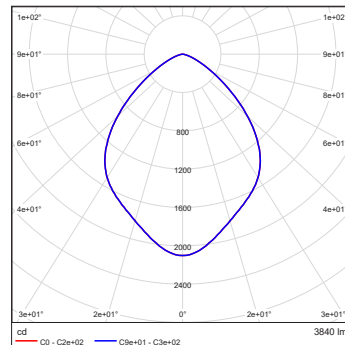

**DIMENSIONS**

**PHOTOMETRIC OVERVIEW**

Lumen Output (lm)

	RGBCW (W 6500 K)	RGBA	CW (6500 K)	WW (W 3000 K)	SW (W 5000 K)
7°	4 026	3 552	5 841	4 026	4 596
13°	4 026	3 552	5 841	4 026	4 596
20°	3 976	3 508	5 768	3 976	4 538
30°	3 963	3 497	5 749	3 963	4 523
40°	3 953	3 488	5 734	3 953	4 512
60°	3 943	3 479	5 720	3 943	4 501
90°	3 840	3 388	5 570	3 840	4 383
7° x 30°, 30° x 7°	3 870	3 415	5 614	3 870	4 417
7° x 60°, 60° x 7°	3 813	3 365	5 532	3 813	4 353
35° x 70°, 70° x 35°	3 856	3 403	5 594	3 856	4 402
10° x 90°, 90° x 10°	3 593	3 171	5 213	3 593	4 102

BI-SYMMETRICAL BEAM ANGLES

Bi-symmetrical: 7°x30°, 7°x60°, 35°x70°, 10°x90°

Bi-symmetrical: 30°x7°, 60°x7°, 70°x35°, 90°x10°

PHOTOMETRIC DATA

ArcSource Outdoor 48MC Integral  
RGBCW 7dg

ArcSource Outdoor 48MC Integral  
RGBCW 13dg

ArcSource Outdoor 48MC Integral  
RGBCW 20dg

ArcSource Outdoor 48MC Integral  
RGBCW 30dg

ArcSource Outdoor 48MC Integral  
RGBCW 40dg

ArcSource Outdoor 48MC Integral  
RGBCW 60dg

ArcSource Outdoor 48MC Integral  
RGBCW 90dg

PHOTOMETRIC DATA

ArcSource Outdoor 48MC Integral  
RGBCW 7dg x 30dg

ArcSource Outdoor 48MC Integral  
RGBCW 7dg x 60dg

ArcSource Outdoor 48MC Integral  
RGBCW 10dg x 90dg

ArcSource Outdoor 48MC Integral  
RGBCW 35dg x 70dg