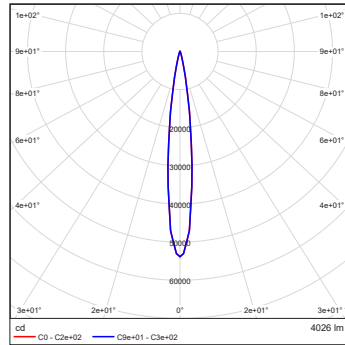

**DIMENSIONS**

**PHOTOMETRIC OVERVIEW**

Lumen Output (lm)

	RGBCW (W 6500 K)	RGBA	CW (6500 K)	WW (W 3000 K)	SW (W 5000 K)
7°	4 026	3 552	5 841	4 026	4 596
13°	4 026	3 552	5 841	4 026	4 596
20°	3 976	3 508	5 768	3 976	4 538
30°	3 963	3 497	5 749	3 963	4 523
40°	3 953	3 488	5 734	3 953	4 512
60°	3 943	3 479	5 720	3 943	4 501
90°	3 840	3 388	5 570	3 840	4 383
7° x 30°, 30° x 7°	3 870	3 415	5 614	3 870	4 417
7° x 60°, 60° x 7°	3 813	3 365	5 532	3 813	4 353
35° x 70°, 70° x 35°	3 856	3 403	5 594	3 856	4 402
10° x 90°, 90° x 10°	3 593	3 171	5 213	3 593	4 102

BI-SYMMETRICAL BEAM ANGLES

Bi-symmetrical: 7°x30°, 7°x60°, 35°x70°, 10°x90°

Bi-symmetrical: 30°x7°, 60°x7°, 70°x35°, 90°x10°

PHOTOMETRIC DATA

ArcSource Outdoor 48MC Integral  
RGBCW 7dg

ArcSource Outdoor 48MC Integral  
RGBCW 13dg