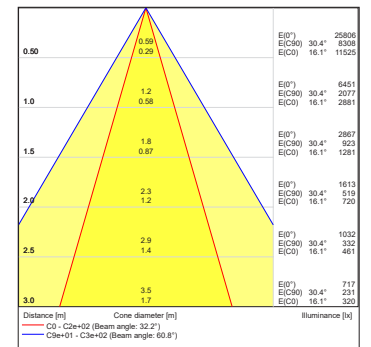

**DIMENSIONS**

**PHOTOMETRIC OVERVIEW**

Lumen Output (lm)

	RGBCW (W 6500 K)	RGBA	CW (6500 K)	WW (W 3000 K)	SW (W 5000 K)
7°	4 026	3 552	5 841	4 026	4 596
13°	4 026	3 552	5 841	4 026	4 596
20°	3 976	3 508	5 768	3 976	4 538
30°	3 963	3 497	5 749	3 963	4 523
40°	3 953	3 488	5 734	3 953	4 512
60°	3 943	3 479	5 720	3 943	4 501
90°	3 840	3 388	5 570	3 840	4 383
7° x 30°, 30° x 7°	3 870	3 415	5 614	3 870	4 417
7° x 60°, 60° x 7°	3 813	3 365	5 532	3 813	4 353
35° x 70°, 70° x 35°	3 856	3 403	5 594	3 856	4 402
10° x 90°, 90° x 10°	3 593	3 171	5 213	3 593	4 102

BI-SYMMETRICAL BEAM ANGLES

Bi-symmetrical: 7°x30°, 7°x60°, 35°x70°, 10°x90°

Bi-symmetrical: 30°x7°, 60°x7°, 70°x35°, 90°x10°

PHOTOMETRIC DATA

ArcSource Outdoor 48MC Integral  
RGBCW 7dg

ArcSource Outdoor 48MC Integral  
RGBCW 13dg

PHOTOMETRIC DATA

ArcSource Outdoor 48MC Integral  
RGBCW 7dg x 30dg

ArcSource Outdoor 48MC Integral  
RGBCW 7dg x 60dg

ArcSource Outdoor 48MC Integral  
RGBCW 10dg x 90dg

ArcSource Outdoor 48MC Integral  
RGBCW 35dg x 70dg