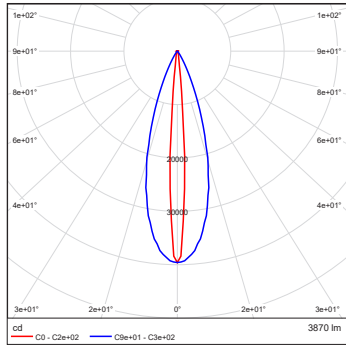

**DIMENSIONS**

**PHOTOMETRIC OVERVIEW**

Lumen Output (lm)

	RGBCW (W 6500 K)	RGBA	CW (6500 K)	WW (W 3000 K)	SW (W 5000 K)
7°	4 026	3 552	5 841	4 026	4 596
13°	4 026	3 552	5 841	4 026	4 596
20°	3 976	3 508	5 768	3 976	4 538
30°	3 963	3 497	5 749	3 963	4 523
40°	3 953	3 488	5 734	3 953	4 512
60°	3 943	3 479	5 720	3 943	4 501
90°	3 840	3 388	5 570	3 840	4 383
7° x 30°, 30° x 7°	3 870	3 415	5 614	3 870	4 417
7° x 60°, 60° x 7°	3 813	3 365	5 532	3 813	4 353
35° x 70°, 70° x 35°	3 856	3 403	5 594	3 856	4 402
10° x 90°, 90° x 10°	3 593	3 171	5 213	3 593	4 102

BI-SYMMETRICAL BEAM ANGLES

Bi-symmetrical: 7°x30°, 7°x60°, 35°x70°, 10°x90°

Bi-symmetrical: 30°x7°, 60°x7°, 70°x35°, 90°x10°

PHOTOMETRIC DATA

ArcSource Outdoor 48MC Integral  
RGBCW 7dg

ArcSource Outdoor 48MC Integral  
RGBCW 13dg

ArcSource Outdoor 48MC Integral  
RGBCW 20dg

ArcSource Outdoor 48MC Integral  
RGBCW 30dg

ArcSource Outdoor 48MC Integral  
RGBCW 40dg

ArcSource Outdoor 48MC Integral  
RGBCW 60dg

ArcSource Outdoor 48MC Integral  
RGBCW 90dg

PHOTOMETRIC DATA

ArcSource Outdoor 48MC Integral  
RGBCW 7dg x 30dg

ArcSource Outdoor 48MC Integral  
RGBCW 7dg x 60dg

ArcSource Outdoor 48MC Integral  
RGBCW 10dg x 90dg

ArcSource Outdoor 48MC Integral  
RGBCW 35dg x 70dg