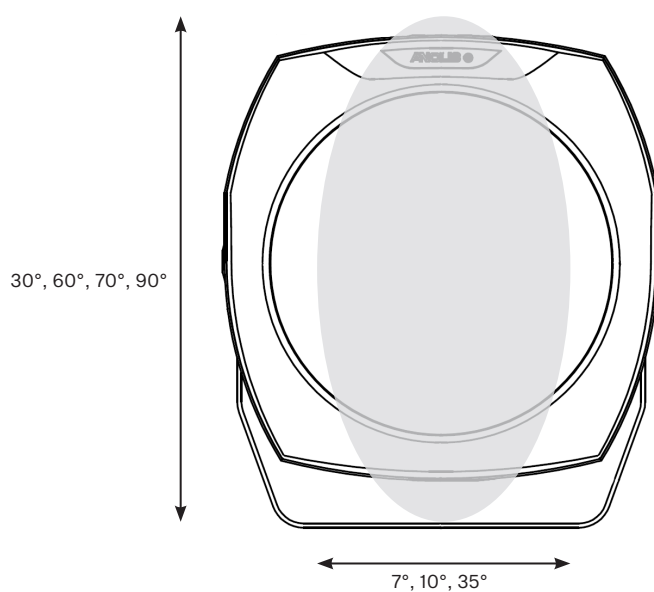

### Physical (max WxHxD)

The durable cast aluminum body with a lens covered by tempered glass provides a stylish, compact lighting solution with an IP67 certification. The fixture's physical dimensions are 310 x 348 x 230 mm (12.21 x 13.7 x 9.06 in) and it weighs 11.4 kg (25.13 lbs).

**DIMENSIONS**

**PHOTOMETRIC OVERVIEW**

Lumen Output (lm)

	RGBCW (W 6500 K)	RGBA	CW (6500 K)	WW (W 3000 K)	SW (W 5000 K)
7°	4 026	3 552	5 841	4 026	4 596
13°	4 026	3 552	5 841	4 026	4 596
20°	3 976	3 508	5 768	3 976	4 538
30°	3 963	3 497	5 749	3 963	4 523
40°	3 953	3 488	5 734	3 953	4 512
60°	3 943	3 479	5 720	3 943	4 501
90°	3 840	3 388	5 570	3 840	4 383
7° x 30°, 30° x 7°	3 870	3 415	5 614	3 870	4 417
7° x 60°, 60° x 7°	3 813	3 365	5 532	3 813	4 353
35° x 70°, 70° x 35°	3 856	3 403	5 594	3 856	4 402
10° x 90°, 90° x 10°	3 593	3 171	5 213	3 593	4 102

BI-SYMMETRICAL BEAM ANGLES

Bi-symmetrical: 7°x30°, 7°x60°, 35°x70°, 10°x90°

Bi-symmetrical: 30°x7°, 60°x7°, 70°x35°, 90°x10°

PHOTOMETRIC DATA

ArcSource Outdoor 48MC Integral  
RGBCW 7dg

ArcSource Outdoor 48MC Integral  
RGBCW 13dg