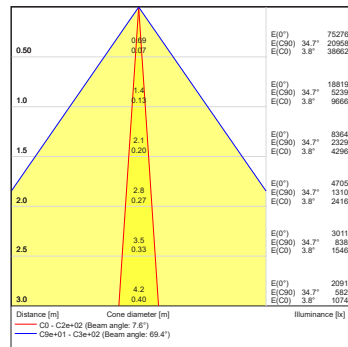

**DIMENSIONS**

**PHOTOMETRIC OVERVIEW**

Lumen Output (lm)

	RGBCW (W 6500 K)	RGBA	CW (6500 K)	WW (W 3000 K)	SW (W 5000 K)
7°	4 026	3 552	5 841	4 026	4 596
13°	4 026	3 552	5 841	4 026	4 596
20°	3 976	3 508	5 768	3 976	4 538
30°	3 963	3 497	5 749	3 963	4 523
40°	3 953	3 488	5 734	3 953	4 512
60°	3 943	3 479	5 720	3 943	4 501
90°	3 840	3 388	5 570	3 840	4 383
7° x 30°, 30° x 7°	3 870	3 415	5 614	3 870	4 417
7° x 60°, 60° x 7°	3 813	3 365	5 532	3 813	4 353
35° x 70°, 70° x 35°	3 856	3 403	5 594	3 856	4 402
10° x 90°, 90° x 10°	3 593	3 171	5 213	3 593	4 102

BI-SYMMETRICAL BEAM ANGLES

Bi-symmetrical: 7°x30°, 7°x60°, 35°x70°, 10°x90°

Bi-symmetrical: 30°x7°, 60°x7°, 70°x35°, 90°x10°

PHOTOMETRIC DATA

ArcSource Outdoor 48MC Integral  
RGBCW 7dg

ArcSource Outdoor 48MC Integral  
RGBCW 13dg

PHOTOMETRIC DATA

ArcSource Outdoor 48MC Integral  
RGBCW 7dg x 30dg

ArcSource Outdoor 48MC Integral  
RGBCW 7dg x 60dg

ArcSource Outdoor 48MC Integral  
RGBCW 10dg x 90dg

ArcSource Outdoor 48MC Integral  
RGBCW 35dg x 70dg