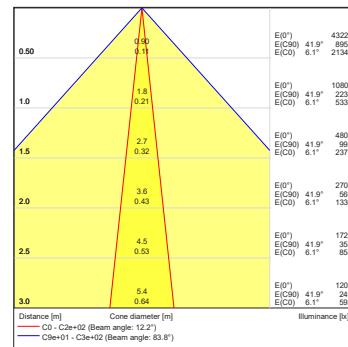

**DIMENSIONS**

**PHOTOMETRIC OVERVIEW**

Lumen Output (lm)

	RGBCW (W 6500 K)	RGBA	CW (6500 K)	WW (W 3000 K)	SW (W 5000 K)
7°	4 026	3 552	5 841	4 026	4 596
13°	4 026	3 552	5 841	4 026	4 596
20°	3 976	3 508	5 768	3 976	4 538
30°	3 963	3 497	5 749	3 963	4 523
40°	3 953	3 488	5 734	3 953	4 512
60°	3 943	3 479	5 720	3 943	4 501
90°	3 840	3 388	5 570	3 840	4 383
7° x 30°, 30° x 7°	3 870	3 415	5 614	3 870	4 417
7° x 60°, 60° x 7°	3 813	3 365	5 532	3 813	4 353
35° x 70°, 70° x 35°	3 856	3 403	5 594	3 856	4 402
10° x 90°, 90° x 10°	3 593	3 171	5 213	3 593	4 102

PHOTOMETRIC DATA

ArcSource Outdoor 48MC Integral  
RGBCW 7dg x 30dg

ArcSource Outdoor 48MC Integral  
RGBCW 7dg x 60dg

ArcSource Outdoor 48MC Integral  
RGBCW 10dg x 90dg

ArcSource Outdoor 48MC Integral  
RGBCW 35dg x 70dg