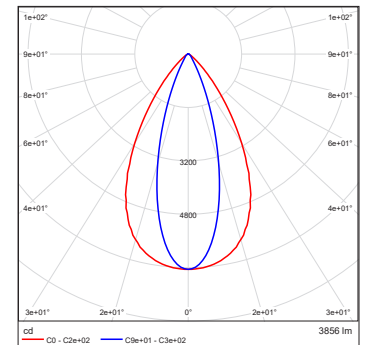

**DIMENSIONS**

**PHOTOMETRIC OVERVIEW**

Lumen Output (lm)

	RGBCW (W 6500 K)	RGBA	CW (6500 K)	WW (W 3000 K)	SW (W 5000 K)
7°	4 026	3 552	5 841	4 026	4 596
13°	4 026	3 552	5 841	4 026	4 596
20°	3 976	3 508	5 768	3 976	4 538
30°	3 963	3 497	5 749	3 963	4 523
40°	3 953	3 488	5 734	3 953	4 512
60°	3 943	3 479	5 720	3 943	4 501
90°	3 840	3 388	5 570	3 840	4 383
7° x 30°, 30° x 7°	3 870	3 415	5 614	3 870	4 417
7° x 60°, 60° x 7°	3 813	3 365	5 532	3 813	4 353
35° x 70°, 70° x 35°	3 856	3 403	5 594	3 856	4 402
10° x 90°, 90° x 10°	3 593	3 171	5 213	3 593	4 102

BI-SYMMETRICAL BEAM ANGLES

Bi-symmetrical: 7°x30°, 7°x60°, 35°x70°, 10°x90°

Bi-symmetrical: 30°x7°, 60°x7°, 70°x35°, 90°x10°

PHOTOMETRIC DATA

ArcSource Outdoor 48MC Integral  
RGBCW 7dg

ArcSource Outdoor 48MC Integral  
RGBCW 13dg

PHOTOMETRIC DATA

ArcSource Outdoor 48MC Integral  
RGBCW 7dg x 30dg

ArcSource Outdoor 48MC Integral  
RGBCW 7dg x 60dg

ArcSource Outdoor 48MC Integral  
RGBCW 10dg x 90dg

ArcSource Outdoor 48MC Integral  
RGBCW 35dg x 70dg

ArcSource Outdoor 48MC Integral  
RGBCW 30dg x 7dg

ArcSource Outdoor 48MC Integral  
RGBCW 60dg x 7dg

ArcSource Outdoor 48MC Integral  
RGBCW 90dg x 10dg

ArcSource Outdoor 48MC Integral  
RGBCW 70dg x 35dg