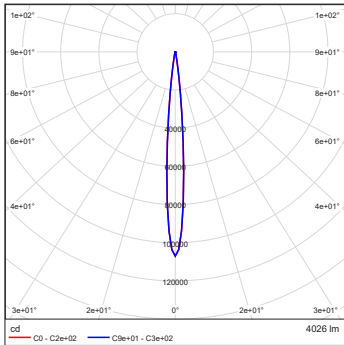

**DIMENSIONS**

**PHOTOMETRIC OVERVIEW**

Lumen Output (lm)

	RGBCW (W 6500 K)	RGBA	CW (6500 K)	WW (W 3000 K)	SW (W 5000 K)
7°	4 026	3 552	5 841	4 026	4 596
13°	4 026	3 552	5 841	4 026	4 596
20°	3 976	3 508	5 768	3 976	4 538
30°	3 963	3 497	5 749	3 963	4 523
40°	3 953	3 488	5 734	3 953	4 512
60°	3 943	3 479	5 720	3 943	4 501
90°	3 840	3 388	5 570	3 840	4 383
7° x 30°, 30° x 7°	3 870	3 415	5 614	3 870	4 417
7° x 60°, 60° x 7°	3 813	3 365	5 532	3 813	4 353
35° x 70°, 70° x 35°	3 856	3 403	5 594	3 856	4 402
10° x 90°, 90° x 10°	3 593	3 171	5 213	3 593	4 102

BI-SYMMETRICAL BEAM ANGLES

Bi-symmetrical: 7°x30°, 7°x60°, 35°x70°, 10°x90°

Bi-symmetrical: 30°x7°, 60°x7°, 70°x35°, 90°x10°

PHOTOMETRIC DATA

ArcSource Outdoor 48MC Integral  
RGBCW 7dg

ArcSource Outdoor 48MC Integral  
RGBCW 13dg