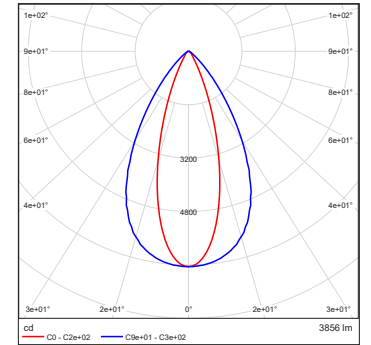

**DIMENSIONS**

**PHOTOMETRIC OVERVIEW**

Lumen Output (lm)

	RGBCW (W 6500 K)	RGBA	CW (6500 K)	WW (W 3000 K)	SW (W 5000 K)
7°	4 026	3 552	5 841	4 026	4 596
13°	4 026	3 552	5 841	4 026	4 596
20°	3 976	3 508	5 768	3 976	4 538
30°	3 963	3 497	5 749	3 963	4 523
40°	3 953	3 488	5 734	3 953	4 512
60°	3 943	3 479	5 720	3 943	4 501
90°	3 840	3 388	5 570	3 840	4 383
7° x 30°, 30° x 7°	3 870	3 415	5 614	3 870	4 417
7° x 60°, 60° x 7°	3 813	3 365	5 532	3 813	4 353
35° x 70°, 70° x 35°	3 856	3 403	5 594	3 856	4 402
10° x 90°, 90° x 10°	3 593	3 171	5 213	3 593	4 102

BI-SYMMETRICAL BEAM ANGLES

Bi-symmetrical: 7°x30°, 7°x60°, 35°x70°, 10°x90°

Bi-symmetrical: 30°x7°, 60°x7°, 70°x35°, 90°x10°

PHOTOMETRIC DATA

ArcSource Outdoor 48MC Integral  
RGBCW 7dg

ArcSource Outdoor 48MC Integral  
RGBCW 13dg

PHOTOMETRIC DATA

ArcSource Outdoor 48MC Integral  
RGBCW 7dg x 30dg

ArcSource Outdoor 48MC Integral  
RGBCW 7dg x 60dg

ArcSource Outdoor 48MC Integral  
RGBCW 10dg x 90dg

ArcSource Outdoor 48MC Integral  
RGBCW 35dg x 70dg