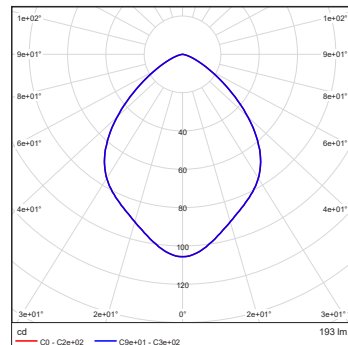

DIMENSIONS

PHOTOMETRIC OVERVIEW

	Lumen Output (lm)		
	RGBCW (W 6500 K)	RGBA	WW (W 3000 K)
7°	202	178	202
13°	202	178	202
20°	199	176	199
30°	199	175	199
40°	198	175	198
60°	197	174	197
90°	193	170	193
7° x 30°, 30° x 7°	194	172	194
7° x 60°, 60° x 7°	191	169	191
35° x 70°, 70° x 35°	193	171	193
10° x 90°, 90° x 10°	180	159	180

BI-SYMMETRICAL BEAM ANGLE

Bi-symmetrical: 7°x30°, 7°x60°, 35°x70°, 10°x90°

Bi-symmetrical: 30°x7°, 60°x7°, 70°x35°, 90°x10°

PHOTOMETRIC DATA

ArcSource Outdoor 4MC Pixel RGB-CW 7dg

ArcSource Outdoor 4MC Pixel RGB-CW 13dg

ArcSource Outdoor 4MC Pixel RGB-CW 20dg

ArcSource Outdoor 4MC Pixel RGB-CW 30dg

ArcSource Outdoor 4MC Pixel RGB-CW 40dg

ArcSource Outdoor 4MC Pixel RGB-CW 60dg

ArcSource Outdoor 4MC Pixel RGB-CW 90dg

PHOTOMETRIC DATA