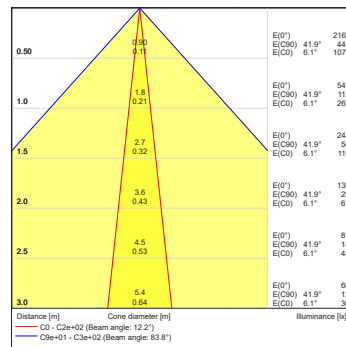

DIMENSIONS

PHOTOMETRIC OVERVIEW

	Lumen Output (lm)		
	RGBCW (W 6500 K)	RGBA	WW (W 3000 K)
7°	202	178	202
13°	202	178	202
20°	199	176	199
30°	199	175	199
40°	198	175	198
60°	197	174	197
90°	193	170	193
7° x 30°, 30° x 7°	194	172	194
7° x 60°, 60° x 7°	191	169	191
35° x 70°, 70° x 35°	193	171	193
10° x 90°, 90° x 10°	180	159	180

BI-SYMMETRICAL BEAM ANGLE

Bi-symmetrical: 7°x30°, 7°x60°, 35°x70°, 10°x90°

Bi-symmetrical: 30°x7°, 60°x7°, 70°x35°, 90°x10°

PHOTOMETRIC DATA

ArcSource Outdoor 4MC Pixel RGB-CW 7dg

ArcSource Outdoor 4MC Pixel RGB-CW 13dg

ArcSource Outdoor 4MC Pixel RGB-CW 20dg

ArcSource Outdoor 4MC Pixel RGB-CW 30dg

ArcSource Outdoor 4MC Pixel RGB-CW 40dg

ArcSource Outdoor 4MC Pixel RGB-CW 60dg

ArcSource Outdoor 4MC Pixel RGB-CW 90dg

PHOTOMETRIC DATA

ArcSource Outdoor 4MC Pixel
RGBCW 7dg x 30dg

ArcSource Outdoor 4MC Pixel
RGBCW 7dg x 60dg

ArcSource Outdoor 4MC Pixel
RGBCW 10dg x 90dg

ArcSource Outdoor 4MC Pixel
RGBCW 35dg x 70dg

ArcSource Outdoor 4MC Pixel
RGBCW 30dg x 7dg