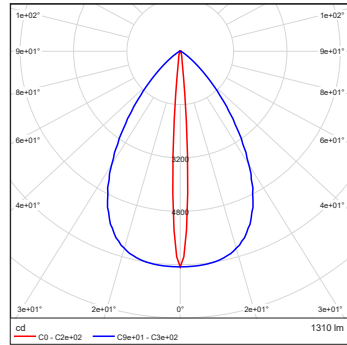

Lumen Output (lm)

	RGBCW (W 6500 K)	RGBA	CW (6500 K)	WW (W 3000 K)
7°	1 383	1 221	1 947	1 383
13°	1 383	1 221	1 947	1 383
20°	1 366	1 205	1 923	1 366
30°	1 361	1 201	1 916	1 361
40°	1 358	1 198	1 911	1 358
60°	1 354	1 196	1 907	1 354
90°	1 319	1 164	1 857	1 319
7° x 30°, 30° x 7°	1 329	1 173	1 871	1 329
7° x 60°, 60° x 7°	1 310	1 156	1 844	1 310
35° x 70°, 70° x 35°	1 325	1 169	1 865	1 325
10° x 90°, 90° x 10°	1 234	1 089	1 738	1 234

ArcSource Outdoor 16MC Integral
RGBCW 60dg

ArcSource Outdoor 16MC Integral
RGBCW 90dg

PHOTOMETRIC DATA

ArcSource Outdoor 16MC Integral
RGBCW 7dg x 30dg

ArcSource Outdoor 16MC Integral
RGBCW 7dg x 60dg

ArcSource Outdoor 16MC Integral
RGBCW 10dg x 90dg