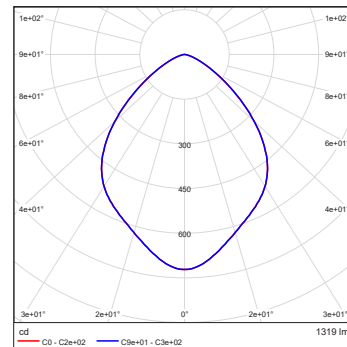

Lumen Output (lm)

	RGBCW (W 6500 K)	RGBA	CW (6500 K)	WW (W 3000 K)
7°	1 383	1 221	1 947	1 383
13°	1 383	1 221	1 947	1 383
20°	1 366	1 205	1 923	1 366
30°	1 361	1 201	1 916	1 361
40°	1 358	1 198	1 911	1 358
60°	1 354	1 196	1 907	1 354
90°	1 319	1 164	1 857	1 319
7° x 30°, 30° x 7°	1 329	1 173	1 871	1 329
7° x 60°, 60° x 7°	1 310	1 156	1 844	1 310
35° x 70°, 70° x 35°	1 325	1 169	1 865	1 325
10° x 90°, 90° x 10°	1 234	1 089	1 738	1 234

ArcSource Outdoor 16MC Integral
RGBCW 7dg

ArcSource Outdoor 16MC Integral
RGBCW 13dg

ArcSource Outdoor 16MC Integral
RGBCW 20dg

ArcSource Outdoor 16MC Integral
RGBCW 30dg

ArcSource Outdoor 16MC Integral
RGBCW 40dg

ArcSource Outdoor 16MC Integral
RGBCW 60dg

ArcSource Outdoor 16MC Integral
RGBCW 90dg

PHOTOMETRIC DATA

ArcSource Outdoor 16MC Integral
RGBCW 7dg x 30dg

ArcSource Outdoor 16MC Integral
RGBCW 7dg x 60dg

ArcSource Outdoor 16MC Integral
RGBCW 10dg x 90dg