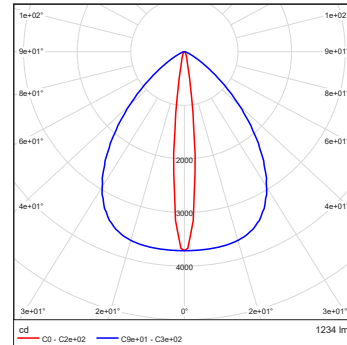

Lumen Output (lm)

	RGBCW (W 6500 K)	RGBA	CW (6500 K)	WW (W 3000 K)
7°	1 383	1 221	1 947	1 383
13°	1 383	1 221	1 947	1 383
20°	1 366	1 205	1 923	1 366
30°	1 361	1 201	1 916	1 361
40°	1 358	1 198	1 911	1 358
60°	1 354	1 196	1 907	1 354
90°	1 319	1 164	1 857	1 319
7° x 30°, 30° x 7°	1 329	1 173	1 871	1 329
7° x 60°, 60° x 7°	1 310	1 156	1 844	1 310
35° x 70°, 70° x 35°	1 325	1 169	1 865	1 325
10° x 90°, 90° x 10°	1 234	1 089	1 738	1 234

ArcSource Outdoor 16MC Integral
RGBCW 60dg

ArcSource Outdoor 16MC Integral
RGBCW 90dg

PHOTOMETRIC DATA

ArcSource Outdoor 16MC Integral
RGBCW 7dg x 30dg

ArcSource Outdoor 16MC Integral
RGBCW 7dg x 60dg

ArcSource Outdoor 16MC Integral
RGBCW 10dg x 90dg