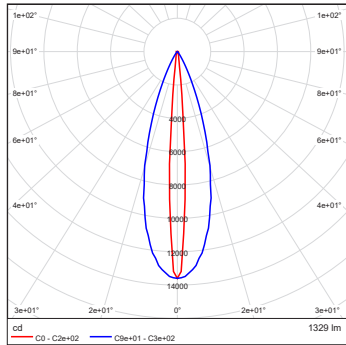

Lumen Output (lm)

	RGBCW (W 6500 K)	RGBA	CW (6500 K)	WW (W 3000 K)
7°	1 383	1 221	1 947	1 383
13°	1 383	1 221	1 947	1 383
20°	1 366	1 205	1 923	1 366
30°	1 361	1 201	1 916	1 361
40°	1 358	1 198	1 911	1 358
60°	1 354	1 196	1 907	1 354
90°	1 319	1 164	1 857	1 319
7° x 30°, 30° x 7°	1 329	1 173	1 871	1 329
7° x 60°, 60° x 7°	1 310	1 156	1 844	1 310
35° x 70°, 70° x 35°	1 325	1 169	1 865	1 325
10° x 90°, 90° x 10°	1 234	1 089	1 738	1 234

ArcSource Outdoor 16MC Integral
RGBCW 60dg

ArcSource Outdoor 16MC Integral
RGBCW 90dg

PHOTOMETRIC DATA

ArcSource Outdoor 16MC Integral
RGBCW 7dg x 30dg

ArcSource Outdoor 16MC Integral
RGBCW 7dg x 60dg

ArcSource Outdoor 16MC Integral
RGBCW 10dg x 90dg