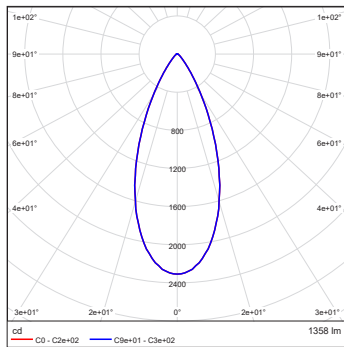

Lumen Output (lm)

	RGBCW (W 6500 K)	RGBA	CW (6500 K)	WW (W 3000 K)
7°	1 383	1 221	1 947	1 383
13°	1 383	1 221	1 947	1 383
20°	1 366	1 205	1 923	1 366
30°	1 361	1 201	1 916	1 361
40°	1 358	1 198	1 911	1 358
60°	1 354	1 196	1 907	1 354
90°	1 319	1 164	1 857	1 319
7° x 30°, 30° x 7°	1 329	1 173	1 871	1 329
7° x 60°, 60° x 7°	1 310	1 156	1 844	1 310
35° x 70°, 70° x 35°	1 325	1 169	1 865	1 325
10° x 90°, 90° x 10°	1 234	1 089	1 738	1 234

ArcSource Outdoor 16MC Integral
RGBCW 7dg

ArcSource Outdoor 16MC Integral
RGBCW 13dg

ArcSource Outdoor 16MC Integral
RGBCW 20dg

ArcSource Outdoor 16MC Integral
RGBCW 30dg

ArcSource Outdoor 16MC Integral
RGBCW 40dg

ArcSource Outdoor 16MC Integral
RGBCW 60dg

ArcSource Outdoor 16MC Integral
RGBCW 90dg

PHOTOMETRIC DATA

ArcSource Outdoor 16MC Integral
RGBCW 7dg x 30dg

ArcSource Outdoor 16MC Integral
RGBCW 7dg x 60dg

ArcSource Outdoor 16MC Integral
RGBCW 10dg x 90dg