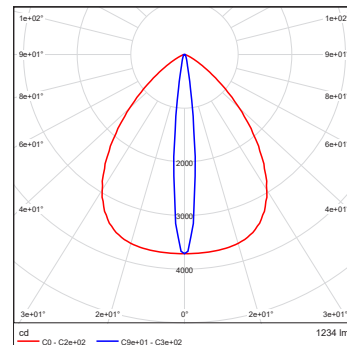

Lumen Output (lm)

	RGBCW (W 6500 K)	RGBA	CW (6500 K)	WW (W 3000 K)
7°	1 383	1 221	1 947	1 383
13°	1 383	1 221	1 947	1 383
20°	1 366	1 205	1 923	1 366
30°	1 361	1 201	1 916	1 361
40°	1 358	1 198	1 911	1 358
60°	1 354	1 196	1 907	1 354
90°	1 319	1 164	1 857	1 319
7° x 30°, 30° x 7°	1 329	1 173	1 871	1 329
7° x 60°, 60° x 7°	1 310	1 156	1 844	1 310
35° x 70°, 70° x 35°	1 325	1 169	1 865	1 325
10° x 90°, 90° x 10°	1 234	1 089	1 738	1 234

ArcSource Outdoor 16MC Integral
RGBCW 60dg

ArcSource Outdoor 16MC Integral
RGBCW 90dg

PHOTOMETRIC DATA

ArcSource Outdoor 16MC Integral
RGBCW 7dg x 30dg

ArcSource Outdoor 16MC Integral
RGBCW 7dg x 60dg

ArcSource Outdoor 16MC Integral
RGBCW 10dg x 90dg

ArcSource Outdoor 16MC Integral
RGBCW 35dg x 70dg

ArcSource Outdoor 16MC Integral
RGBCW 30dg x 7dg

ArcSource Outdoor 16MC Integral
RGBCW 60dg x 7dg

ArcSource Outdoor 16MC Integral
RGBCW 90dg x 10dg

ArcSource Outdoor 16MC Integral
RGBCW 70dg x 35dg