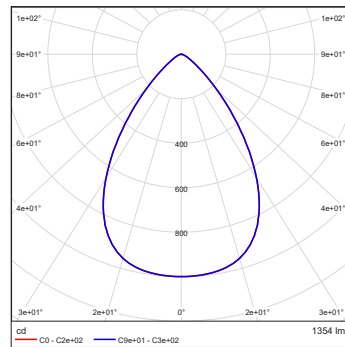

Lumen Output (lm)

	RGBCW (W 6500 K)	RGBA	CW (6500 K)	WW (W 3000 K)
7°	1 383	1 221	1 947	1 383
13°	1 383	1 221	1 947	1 383
20°	1 366	1 205	1 923	1 366
30°	1 361	1 201	1 916	1 361
40°	1 358	1 198	1 911	1 358
60°	1 354	1 196	1 907	1 354
90°	1 319	1 164	1 857	1 319
7° x 30°, 30° x 7°	1 329	1 173	1 871	1 329
7° x 60°, 60° x 7°	1 310	1 156	1 844	1 310
35° x 70°, 70° x 35°	1 325	1 169	1 865	1 325
10° x 90°, 90° x 10°	1 234	1 089	1 738	1 234

Land Spike 100 mm / 130 mm

Tenon Adaptor \varnothing 63 - 80 mm / \varnothing 80 - 106 mm

Pole Clamp \varnothing 63 - 80 mm / \varnothing 80 - 105 mm

SPECIFICATION SHEET

ARCSource OUTDOOR 16MC INTEGRAL

PHOTOMETRIC DATA

ArcSource Outdoor 16MC Integral
RGBCW 7dg

ArcSource Outdoor 16MC Integral
RGBCW 13dg

ArcSource Outdoor 16MC Integral
RGBCW 20dg

ArcSource Outdoor 16MC Integral
RGBCW 30dg

ArcSource Outdoor 16MC Integral
RGBCW 40dg

ArcSource Outdoor 16MC Integral
RGBCW 60dg

ArcSource Outdoor 16MC Integral
RGBCW 90dg

PHOTOMETRIC DATA

ArcSource Outdoor 16MC Integral
RGBCW 7dg x 30dg

ArcSource Outdoor 16MC Integral
RGBCW 7dg x 60dg

ArcSource Outdoor 16MC Integral
RGBCW 10dg x 90dg