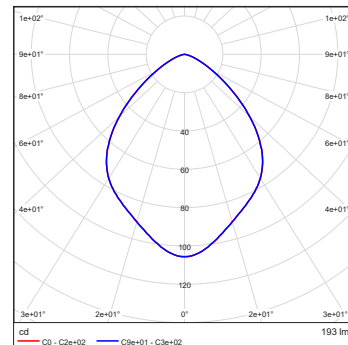

BI-SYMMETRICAL

7°x30°

7°x60°

10°x90°

35°x70°

30°x7°

60°x7°

90°x10°

DIMENSIONS

PHOTOMETRIC OVERVIEW

	Lumen Output (lm)		
	RGBCW (W 6500 K)	RGBA	WW (W 3000 K)
7°	202	178	202
13°	202	178	202
20°	199	176	199
30°	199	175	199
40°	198	175	198
60°	197	174	197
90°	193	170	193
7° x 30°, 30° x 7°	194	172	194
7° x 60°, 60° x 7°	191	169	191
35° x 70°, 70° x 35°	193	171	193
10° x 90°, 90° x 10°	180	159	180

BI-SYMMETRICAL BEAM ANGLE

Bi-symmetrical: 7°x30°, 7°x60°, 35°x70°, 10°x90°

Bi-symmetrical: 30°x7°, 60°x7°, 70°x35°, 90°x10°

PHOTOMETRIC DATA

ArcSource Outdoor 4MC Pixel RGB-CW 7dg

ArcSource Outdoor 4MC Pixel RGB-CW 13dg

ArcSource Outdoor 4MC Pixel RGB-CW 20dg

ArcSource Outdoor 4MC Pixel RGB-CW 30dg

ArcSource Outdoor 4MC Pixel RGB-CW 40dg

ArcSource Outdoor 4MC Pixel RGB-CW 60dg

ArcSource Outdoor 4MC Pixel RGB-CW 90dg

PHOTOMETRIC DATA