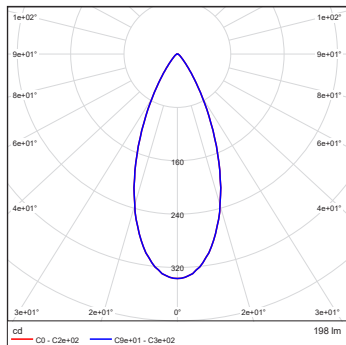

BI-SYMMETRICAL

7°x30°

7°x60°

10°x90°

35°x70°

30°x7°

60°x7°

90°x10°

DIMENSIONS

PHOTOMETRIC OVERVIEW

	Lumen Output (lm)		
	RGBCW (W 6500 K)	RGBA	WW (W 3000 K)
7°	202	178	202
13°	202	178	202
20°	199	176	199
30°	199	175	199
40°	198	175	198
60°	197	174	197
90°	193	170	193
7° x 30°, 30° x 7°	194	172	194
7° x 60°, 60° x 7°	191	169	191
35° x 70°, 70° x 35°	193	171	193
10° x 90°, 90° x 10°	180	159	180

BI-SYMMETRICAL BEAM ANGLE

Bi-symmetrical: 7°x30°, 7°x60°, 35°x70°, 10°x90°

Bi-symmetrical: 30°x7°, 60°x7°, 70°x35°, 90°x10°

PHOTOMETRIC DATA

ArcSource Outdoor 4MC Pixel RGB-CW 7dg

ArcSource Outdoor 4MC Pixel RGB-CW 13dg

ArcSource Outdoor 4MC Pixel RGB-CW 20dg

ArcSource Outdoor 4MC Pixel RGB-CW 30dg

ArcSource Outdoor 4MC Pixel RGB-CW 40dg

ArcSource Outdoor 4MC Pixel RGB-CW 60dg

ArcSource Outdoor 4MC Pixel RGB-CW 90dg

PHOTOMETRIC DATA