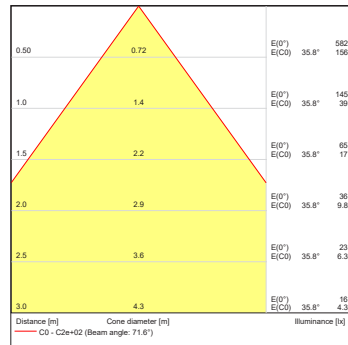

DIMENSIONS

PHOTOMETRIC OVERVIEW

	Lumen Output (lm)		
	RGBCW (W 6500 K)	RGBA	WW (W 3000 K)
7°	202	178	202
13°	202	178	202
20°	199	176	199
30°	199	175	199
40°	198	175	198
60°	197	174	197
90°	193	170	193
7° x 30°, 30° x 7°	194	172	194
7° x 60°, 60° x 7°	191	169	191
35° x 70°, 70° x 35°	193	171	193
10° x 90°, 90° x 10°	180	159	180

BI-SYMMETRICAL BEAM ANGLE

Bi-symmetrical: 7°x30°, 7°x60°, 35°x70°, 10°x90°

Bi-symmetrical: 30°x7°, 60°x7°, 70°x35°, 90°x10°

PHOTOMETRIC DATA

ArcSource Outdoor 4MC Pixel RGB-CW 7dg

ArcSource Outdoor 4MC Pixel RGB-CW 13dg

ArcSource Outdoor 4MC Pixel RGB-CW 20dg

ArcSource Outdoor 4MC Pixel RGB-CW 30dg

ArcSource Outdoor 4MC Pixel RGB-CW 40dg

ArcSource Outdoor 4MC Pixel RGB-CW 60dg

ArcSource Outdoor 4MC Pixel RGB-CW 90dg

PHOTOMETRIC DATA