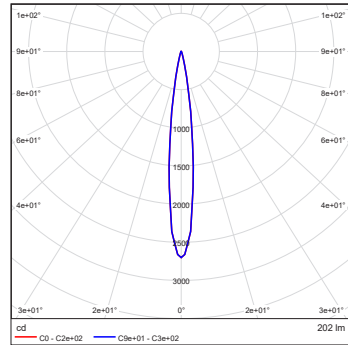

DIMENSIONS

PHOTOMETRIC OVERVIEW

	Lumen Output (lm)		
	RGBCW (W 6500 K)	RGBA	WW (W 3000 K)
7°	202	178	202
13°	202	178	202
20°	199	176	199
30°	199	175	199
40°	198	175	198
60°	197	174	197
90°	193	170	193
7° x 30°, 30° x 7°	194	172	194
7° x 60°, 60° x 7°	191	169	191
35° x 70°, 70° x 35°	193	171	193
10° x 90°, 90° x 10°	180	159	180

BI-SYMMETRICAL BEAM ANGLE

Bi-symmetrical: 7°x30°, 7°x60°, 35°x70°, 10°x90°

Bi-symmetrical: 30°x7°, 60°x7°, 70°x35°, 90°x10°

PHOTOMETRIC DATA

ArcSource Outdoor 4MC Pixel RGB-CW 7dg

ArcSource Outdoor 4MC Pixel RGB-CW 13dg