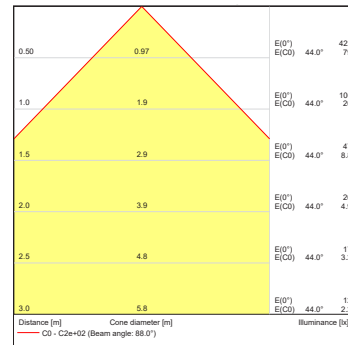

DIMENSIONS

PHOTOMETRIC OVERVIEW

	Lumen Output (lm)		
	RGBCW (W 6500 K)	RGBA	WW (W 3000 K)
7°	202	178	202
13°	202	178	202
20°	199	176	199
30°	199	175	199
40°	198	175	198
60°	197	174	197
90°	193	170	193
7° x 30°, 30° x 7°	194	172	194
7° x 60°, 60° x 7°	191	169	191
35° x 70°, 70° x 35°	193	171	193
10° x 90°, 90° x 10°	180	159	180

BI-SYMMETRICAL BEAM ANGLE

Bi-symmetrical: 7°x30°, 7°x60°, 35°x70°, 10°x90°

Bi-symmetrical: 30°x7°, 60°x7°, 70°x35°, 90°x10°

PHOTOMETRIC DATA

ArcSource Outdoor 4MC Pixel RGB-CW 7dg

ArcSource Outdoor 4MC Pixel RGB-CW 13dg

ArcSource Outdoor 4MC Pixel RGB-CW 20dg

ArcSource Outdoor 4MC Pixel RGB-CW 30dg

ArcSource Outdoor 4MC Pixel RGB-CW 40dg

ArcSource Outdoor 4MC Pixel RGB-CW 60dg

ArcSource Outdoor 4MC Pixel RGB-CW 90dg

PHOTOMETRIC DATA