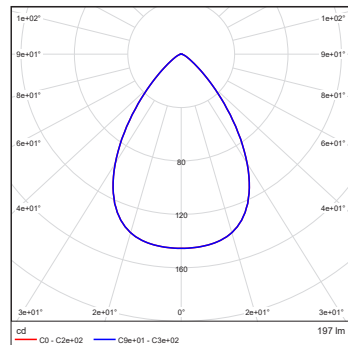

BI-SYMMETRICAL

7°x30°

7°x60°

10°x90°

35°x70°

30°x7°

60°x7°

90°x10°

DIMENSIONS

PHOTOMETRIC OVERVIEW

	Lumen Output (lm)		
	RGBCW (W 6500 K)	RGBA	WW (W 3000 K)
7°	202	178	202
13°	202	178	202
20°	199	176	199
30°	199	175	199
40°	198	175	198
60°	197	174	197
90°	193	170	193
7° x 30°, 30° x 7°	194	172	194
7° x 60°, 60° x 7°	191	169	191
35° x 70°, 70° x 35°	193	171	193
10° x 90°, 90° x 10°	180	159	180

BI-SYMMETRICAL BEAM ANGLE

Bi-symmetrical: 7°x30°, 7°x60°, 35°x70°, 10°x90°

Bi-symmetrical: 30°x7°, 60°x7°, 70°x35°, 90°x10°

PHOTOMETRIC DATA

ArcSource Outdoor 4MC Pixel RGB-CW 7dg

ArcSource Outdoor 4MC Pixel RGB-CW 13dg

ArcSource Outdoor 4MC Pixel RGB-CW 20dg

ArcSource Outdoor 4MC Pixel RGB-CW 30dg

ArcSource Outdoor 4MC Pixel RGB-CW 40dg

ArcSource Outdoor 4MC Pixel RGB-CW 60dg

ArcSource Outdoor 4MC Pixel RGB-CW 90dg

PHOTOMETRIC DATA