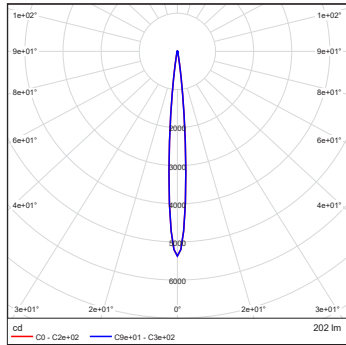

DIMENSIONS

PHOTOMETRIC OVERVIEW

	Lumen Output (lm)		
	RGBCW (W 6500 K)	RGBA	WW (W 3000 K)
7°	202	178	202
13°	202	178	202
20°	199	176	199
30°	199	175	199
40°	198	175	198
60°	197	174	197
90°	193	170	193
7° x 30°, 30° x 7°	194	172	194
7° x 60°, 60° x 7°	191	169	191
35° x 70°, 70° x 35°	193	171	193
10° x 90°, 90° x 10°	180	159	180

BI-SYMMETRICAL BEAM ANGLE

Bi-symmetrical: 7°x30°, 7°x60°, 35°x70°, 10°x90°

Bi-symmetrical: 30°x7°, 60°x7°, 70°x35°, 90°x10°

PHOTOMETRIC DATA

ArcSource Outdoor 4MC Pixel RGB-CW 7dg

ArcSource Outdoor 4MC Pixel RGB-CW 13dg