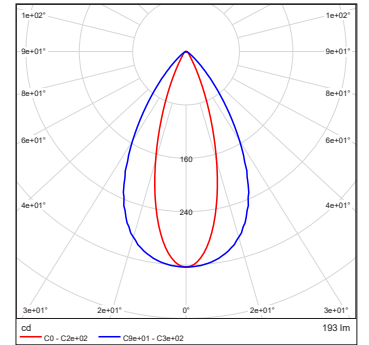

DIMENSIONS

PHOTOMETRIC OVERVIEW

	Lumen Output (lm)		
	RGBCW (W 6500 K)	RGBA	WW (W 3000 K)
7°	202	178	202
13°	202	178	202
20°	199	176	199
30°	199	175	199
40°	198	175	198
60°	197	174	197
90°	193	170	193
7° x 30°, 30° x 7°	194	172	194
7° x 60°, 60° x 7°	191	169	191
35° x 70°, 70° x 35°	193	171	193
10° x 90°, 90° x 10°	180	159	180

BI-SYMMETRICAL BEAM ANGLE

Bi-symmetrical: 7°x30°, 7°x60°, 35°x70°, 10°x90°

Bi-symmetrical: 30°x7°, 60°x7°, 70°x35°, 90°x10°

PHOTOMETRIC DATA

ArcSource Outdoor 4MC Pixel RGB-CW 7dg

ArcSource Outdoor 4MC Pixel RGB-CW 13dg

ArcSource Outdoor 4MC Pixel RGB-CW 20dg

ArcSource Outdoor 4MC Pixel RGB-CW 30dg

ArcSource Outdoor 4MC Pixel RGB-CW 40dg

ArcSource Outdoor 4MC Pixel RGB-CW 60dg

ArcSource Outdoor 4MC Pixel RGB-CW 90dg

PHOTOMETRIC DATA

ArcSource Outdoor 4MC Pixel
RGBCW 7dg x 30dg

ArcSource Outdoor 4MC Pixel
RGBCW 7dg x 60dg

ArcSource Outdoor 4MC Pixel
RGBCW 10dg x 90dg

ArcSource Outdoor 4MC Pixel
RGBCW 35dg x 70dg

ArcSource Outdoor 4MC Pixel
RGBCW 30dg x 7dg