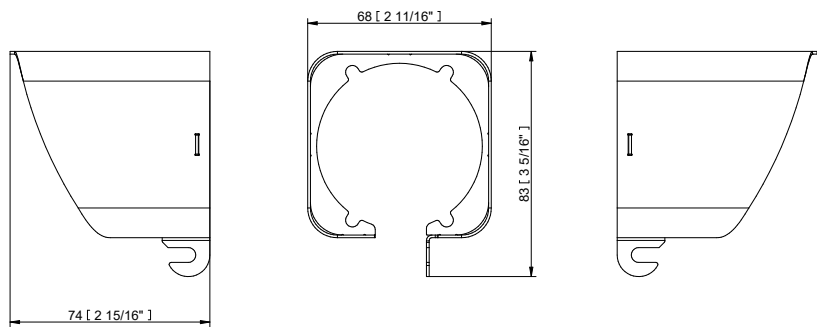

BI-SYMMETRICAL

7°x30°

7°x60°

10°x90°

35°x70°

30°x7°

60°x7°

90°x10°

DIMENSIONS

PHOTOMETRIC OVERVIEW

	Lumen Output (lm)		
	RGBCW (W 6500 K)	RGBA	WW (W 3000 K)
7°	202	178	202
13°	202	178	202
20°	199	176	199
30°	199	175	199
40°	198	175	198
60°	197	174	197
90°	193	170	193
7° x 30°, 30° x 7°	194	172	194
7° x 60°, 60° x 7°	191	169	191
35° x 70°, 70° x 35°	193	171	193
10° x 90°, 90° x 10°	180	159	180

BI-SYMMETRICAL BEAM ANGLE

Bi-symmetrical: 7°x30°, 7°x60°, 35°x70°, 10°x90°

Bi-symmetrical: 30°x7°, 60°x7°, 70°x35°, 90°x10°

PHOTOMETRIC DATA

ArcSource Outdoor 4MC Pixel RGB-CW 7dg

ArcSource Outdoor 4MC Pixel RGB-CW 13dg

ArcSource Outdoor 4MC Pixel
RGBCW 60dg x 7dg

ArcSource Outdoor 4MC Pixel
RGBCW 90dg x 10dg

ArcSource Outdoor 4MC Pixel
RGBCW 70dg x 35dg

ACCESSORIES FOR ARCSOURCE OUTDOOR 4MC PIXEL

Top Hat

Half Top Hat

Floor Stand