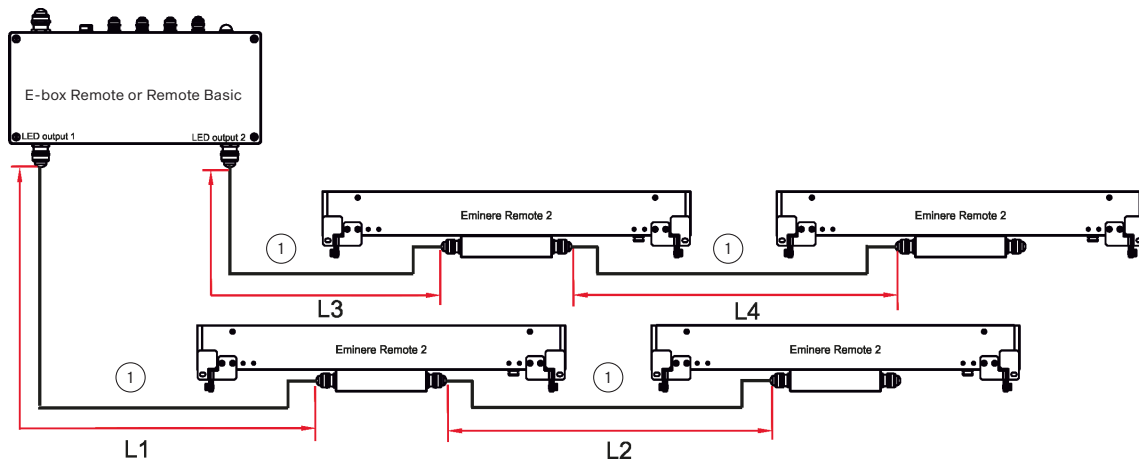

DIMENSIONS

PROJECTED AREA

	Front (rear) - m <sup>2</sup>	Front (rear) ft <sup>2</sup>	Side - m <sup>2</sup>	Side - ft <sup>2</sup>	Top - m <sup>2</sup>	Top - ft <sup>2</sup>
<b>Eminere Remote 1</b>   with Shield	<b>0,012</b>   0,029	<b>0,129</b>   0,312	<b>0,004</b>   -	<b>0,043</b>   -	<b>0,035</b>   0,036	<b>0,377</b>   0,387
<b>Eminere Remote 2</b>   with Shield	<b>0,022</b>   0,055	<b>0,237</b>   0,592	<b>0,004</b>   -	<b>0,043</b>   -	<b>0,058</b>   0,059	<b>0,624</b>   0,635
<b>Eminere Remote 3</b>   with Shield	<b>0,032</b>   0,080	<b>0,344</b>   0,861	<b>0,004</b>   -	<b>0,043</b>   -	<b>0,081</b>   0,083	<b>0,871</b>   0,893
<b>Eminere Remote 4</b>   with Shield	<b>0,042</b>   0,106	<b>0,452</b>   1,140	<b>0,004</b>   -	<b>0,043</b>   -	<b>0,104</b>   0,106	<b>1,119</b>   1,140

ACCESSORIES

Shield for Eminere Remote

Mounting brackets

Wall mount Brackets

**BI-SYMMETRICAL BEAM ANGLES**

Bi-symmetrical: 10°x30°, 10°x60°, 35°x70°, 15°x90°

Bi-symmetrical: 30°x10°, 60°x10°, 70°x35°, 90°x15°

**CONNECTION**

The table states max. number of Eminere Remote modules connected to the E-box Remote or Remote Basic.

Cable length (m)	Max. number of Emineres Remote connected to the E-Box Remote or Remote Basic			
	EMINERE REMOTE 1	EMINERE REMOTE 2	EMINERE REMOTE 3	EMINERE REMOTE 4
25	20	10	6	5
50	16	8	5	4
75	13	6	4	3
100	10	5	3	2

1) SJTW 5x 14AWG (13053336)

\* Cable length is a total cable length between E-box Remote (or Remote Basic) and last connected Eminere Remote. Example: Total cable length=L1+L2+L3+L4

COLOUR MIXING PRINTS