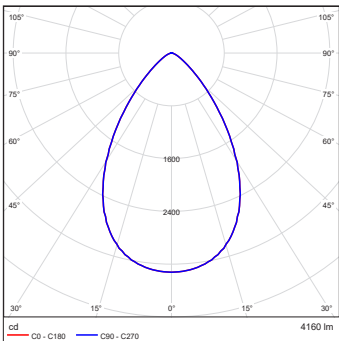

E-BOX REMOTE DIMENSIONS

E-BOX REMOTE BASIC DIMENSIONS

PHOTOMETRIC DATA

Eminere Remote 4 RGBCW 9dg

Eminere Remote 4 RGBCW 15dg

Eminere Remote 4 RGBCW 30dg

Eminere Remote 4 RGBCW 50dg

Eminere Remote 4 RGBCW 65dg

Eminere Remote 4 RGBCW 100dg

PHOTOMETRIC DATA

Eminere Remote 4 RGBCW  
10dg x 30dg

Eminere Remote 4 RGBCW  
10dg x 60 dg

Eminere Remote 4 RGBCW  
35dg x 70dg

Eminere Remote 4 RGBCW  
15dg x 90dg

Eminere Remote 4 RGBCW Wall-  
Washer

Eminere Remote 4 RGBCW Wide  
WallWasher

**PHOTOMETRIC OVERVIEW**

Based on RGBW version, all leds @ full

	Lumen Output (lm)			
	EMINERE 1	EMINERE 2	EMINERE 3	EMINERE 4
<b>9°</b>	1147	2294	3441	4588
<b>15°</b>	978	1956	2910	3912
<b>30°</b>	1046	2092	3138	4184
<b>50°</b>	1039	2078	3117	4156
<b>65°</b>	1040	2080	3120	4160
<b>100°</b>	996	1992	2988	3984
<b>10° x 30°</b>	1032	2064	3096	4128
<b>10° x 60°</b>	1051	1874	2811	3748
<b>15° x 90°</b>	970	1940	2934	3880
<b>35° x 70°</b>	1040	2080	3120	4160
<b>WallWasher</b>	952	1904	2856	3806
<b>Wide WallWasher</b>	854	1708	2562	3416