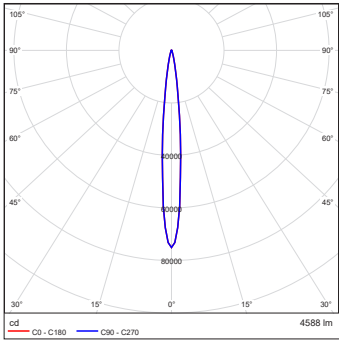

E-BOX REMOTE DIMENSIONS

E-BOX REMOTE BASIC DIMENSIONS

PHOTOMETRIC DATA

Eminere Remote 4 RGBCW 9dg

Eminere Remote 4 RGBCW 15dg

Eminere Remote 4 RGBCW 30dg

Eminere Remote 4 RGBCW 50dg

Eminere Remote 4 RGBCW 65dg

Eminere Remote 4 RGBCW 100dg

PHOTOMETRIC DATA

Eminere Remote 4 RGBCW  
10dg x 30dg

Eminere Remote 4 RGBCW  
10dg x 60 dg

Eminere Remote 4 RGBCW  
35dg x 70dg

Eminere Remote 4 RGBCW  
15dg x 90dg

Eminere Remote 4 RGBCW Wall-  
Washer

Eminere Remote 4 RGBCW Wide  
WallWasher

**PHOTOMETRIC OVERVIEW**

Based on RGBW version, all leds @ full

	Lumen Output (lm)			
	EMINERE 1	EMINERE 2	EMINERE 3	EMINERE 4
<b>9°</b>	1147	2294	3441	4588
<b>15°</b>	978	1956	2910	3912
<b>30°</b>	1046	2092	3138	4184
<b>50°</b>	1039	2078	3117	4156
<b>65°</b>	1040	2080	3120	4160
<b>100°</b>	996	1992	2988	3984
<b>10° x 30°</b>	1032	2064	3096	4128
<b>10° x 60°</b>	1051	1874	2811	3748
<b>15° x 90°</b>	970	1940	2934	3880
<b>35° x 70°</b>	1040	2080	3120	4160
<b>WallWasher</b>	952	1904	2856	3806
<b>Wide WallWasher</b>	854	1708	2562	3416