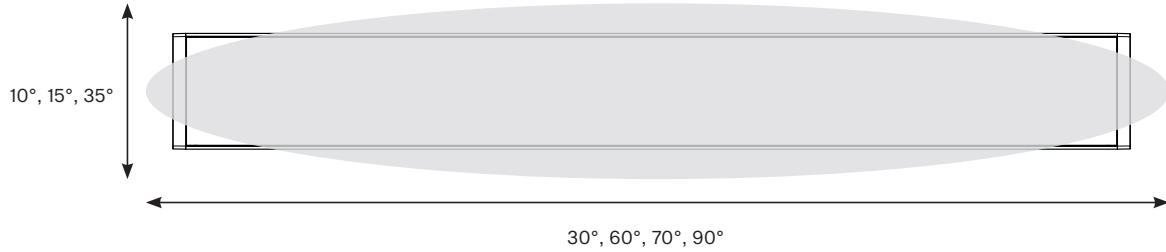

DIMENSIONS

PROJECTED AREA

	Front (rear) - m <sup>2</sup>	Front (rear) ft <sup>2</sup>	Side - m <sup>2</sup>	Side - ft <sup>2</sup>	Top - m <sup>2</sup>	Top - ft <sup>2</sup>
<b>Eminere Remote 1</b>   with Shield	<b>0,012</b>   0,029	<b>0,129</b>   0,312	<b>0,004</b>   -	<b>0,043</b>   -	<b>0,035</b>   0,036	<b>0,377</b>   0,387
<b>Eminere Remote 2</b>   with Shield	<b>0,022</b>   0,055	<b>0,237</b>   0,592	<b>0,004</b>   -	<b>0,043</b>   -	<b>0,058</b>   0,059	<b>0,624</b>   0,635
<b>Eminere Remote 3</b>   with Shield	<b>0,032</b>   0,080	<b>0,344</b>   0,861	<b>0,004</b>   -	<b>0,043</b>   -	<b>0,081</b>   0,083	<b>0,871</b>   0,893
<b>Eminere Remote 4</b>   with Shield	<b>0,042</b>   0,106	<b>0,452</b>   1,140	<b>0,004</b>   -	<b>0,043</b>   -	<b>0,104</b>   0,106	<b>1,119</b>   1,140

ACCESSORIES

Shield for Eminere Remote

Mounting brackets

Wall mount Brackets

**BI-SYMMETRICAL BEAM ANGLES**

Bi-symmetrical: 10°x30°, 10°x60°, 35°x70°, 15°x90°

Bi-symmetrical: 30°x10°, 60°x10°, 70°x35°, 90°x15°

**CONNECTION**

The table states max. number of Eminere Remote modules connected to the E-box Remote or Remote Basic.

Cable length (m)	Max. number of Emineres Remote connected to the E-Box Remote or Remote Basic			
	EMINERE REMOTE 1	EMINERE REMOTE 2	EMINERE REMOTE 3	EMINERE REMOTE 4
25	20	10	6	5
50	16	8	5	4
75	13	6	4	3
100	10	5	3	2

1) SJTW 5x 14AWG (13053336)

\* Cable length is a total cable length between E-box Remote (or Remote Basic) and last connected Eminere Remote. Example: Total cable length=L1+L2+L3+L4

COLOUR MIXING PRINTS