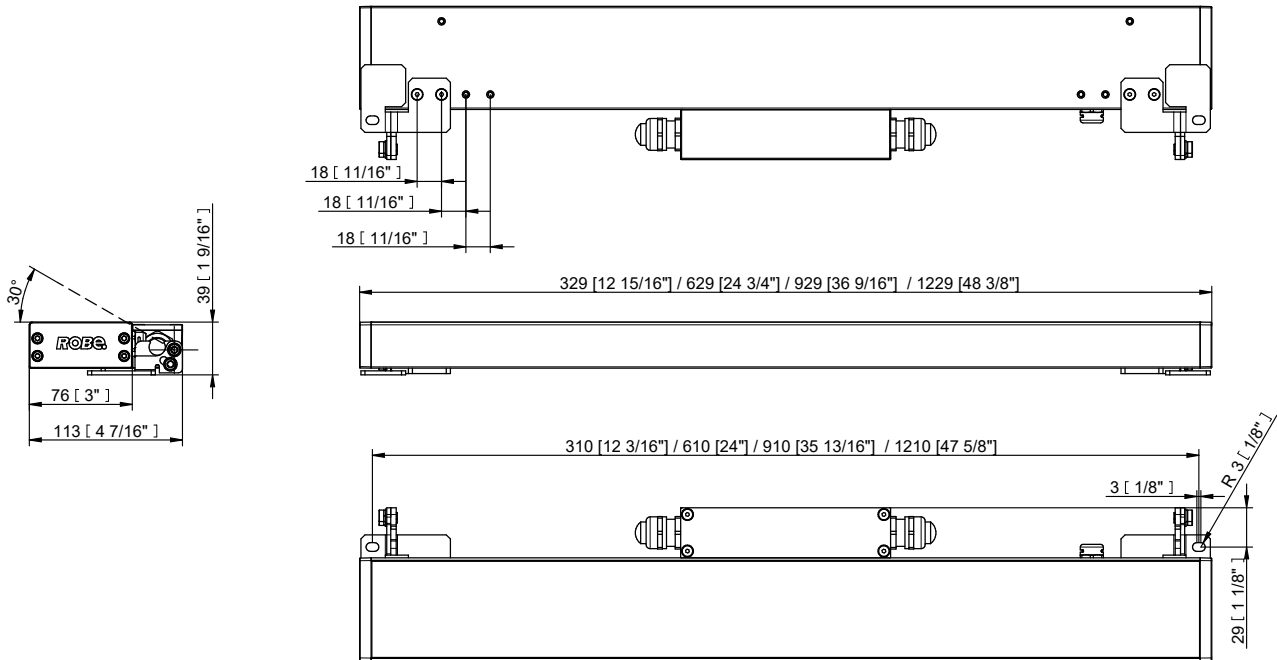

### ASYMMETRICAL

DIMENSIONS

PROJECTED AREA

	Front (rear) - m <sup>2</sup>	Front (rear) ft <sup>2</sup>	Side - m <sup>2</sup>	Side - ft <sup>2</sup>	Top - m <sup>2</sup>	Top - ft <sup>2</sup>
<b>Eminere Remote 1</b>   with Shield	<b>0,012</b>   0,029	<b>0,129</b>   0,312	<b>0,004</b>   -	<b>0,043</b>   -	<b>0,035</b>   0,036	<b>0,377</b>   0,387
<b>Eminere Remote 2</b>   with Shield	<b>0,022</b>   0,055	<b>0,237</b>   0,592	<b>0,004</b>   -	<b>0,043</b>   -	<b>0,058</b>   0,059	<b>0,624</b>   0,635
<b>Eminere Remote 3</b>   with Shield	<b>0,032</b>   0,080	<b>0,344</b>   0,861	<b>0,004</b>   -	<b>0,043</b>   -	<b>0,081</b>   0,083	<b>0,871</b>   0,893
<b>Eminere Remote 4</b>   with Shield	<b>0,042</b>   0,106	<b>0,452</b>   1,140	<b>0,004</b>   -	<b>0,043</b>   -	<b>0,104</b>   0,106	<b>1,119</b>   1,140