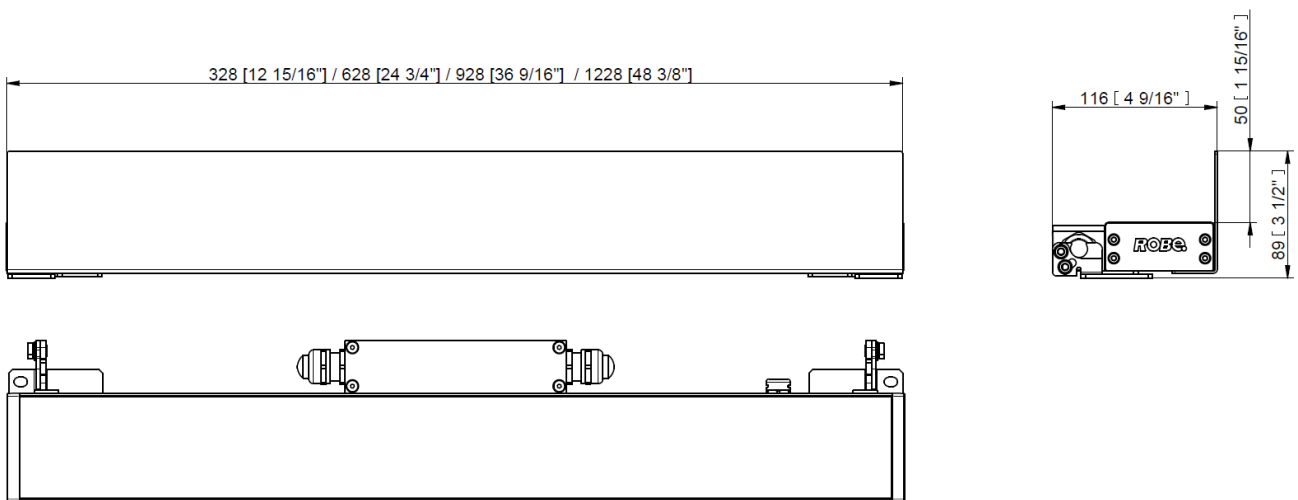

DIMENSIONS

PROJECTED AREA

	Front (rear) - m <sup>2</sup>	Front (rear) ft <sup>2</sup>	Side - m <sup>2</sup>	Side - ft <sup>2</sup>	Top - m <sup>2</sup>	Top - ft <sup>2</sup>
<b>Eminere Remote 1</b>   with Shield	<b>0,012</b>   0,029	<b>0,129</b>   0,312	<b>0,004</b>   -	<b>0,043</b>   -	<b>0,035</b>   0,036	<b>0,377</b>   0,387
<b>Eminere Remote 2</b>   with Shield	<b>0,022</b>   0,055	<b>0,237</b>   0,592	<b>0,004</b>   -	<b>0,043</b>   -	<b>0,058</b>   0,059	<b>0,624</b>   0,635
<b>Eminere Remote 3</b>   with Shield	<b>0,032</b>   0,080	<b>0,344</b>   0,861	<b>0,004</b>   -	<b>0,043</b>   -	<b>0,081</b>   0,083	<b>0,871</b>   0,893
<b>Eminere Remote 4</b>   with Shield	<b>0,042</b>   0,106	<b>0,452</b>   1,140	<b>0,004</b>   -	<b>0,043</b>   -	<b>0,104</b>   0,106	<b>1,119</b>   1,140

ACCESSORIES

Shield for Eminere Remote

Mounting brackets

Wall mount Brackets

**BI-SYMMETRICAL BEAM ANGLES**

Bi-symmetrical: 10°x30°, 10°x60°, 35°x70°, 15°x90°

Bi-symmetrical: 30°x10°, 60°x10°, 70°x35°, 90°x15°

**CONNECTION**

The table states max. number of Eminere Remote modules connected to the E-box Remote or Remote Basic.

Cable length (m)	Max. number of Emineres Remote connected to the E-Box Remote or Remote Basic			
	EMINERE REMOTE 1	EMINERE REMOTE 2	EMINERE REMOTE 3	EMINERE REMOTE 4
25	20	10	6	5
50	16	8	5	4
75	13	6	4	3
100	10	5	3	2