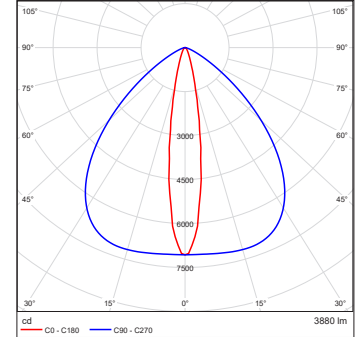

E-BOX REMOTE DIMENSIONS

E-BOX REMOTE BASIC DIMENSIONS

PHOTOMETRIC DATA

Eminere Remote 4 RGBCW 9dg

Eminere Remote 4 RGBCW 15dg

Eminere Remote 4 RGBCW 30dg

Eminere Remote 4 RGBCW 50dg

Eminere Remote 4 RGBCW 65dg

Eminere Remote 4 RGBCW 100dg

PHOTOMETRIC DATA

Eminere Remote 4 RGBCW  
10dg x 30dg

Eminere Remote 4 RGBCW  
10dg x 60 dg

Eminere Remote 4 RGBCW  
35dg x 70dg

Eminere Remote 4 RGBCW  
15dg x 90dg

Eminere Remote 4 RGBCW Wall-  
Washer

Eminere Remote 4 RGBCW Wide  
WallWasher

**PHOTOMETRIC OVERVIEW**

Based on RGBW version, all leds @ full

	Lumen Output (lm)			
	EMINERE 1	EMINERE 2	EMINERE 3	EMINERE 4
<b>9°</b>	1147	2294	3441	4588
<b>15°</b>	978	1956	2910	3912
<b>30°</b>	1046	2092	3138	4184
<b>50°</b>	1039	2078	3117	4156
<b>65°</b>	1040	2080	3120	4160
<b>100°</b>	996	1992	2988	3984
<b>10° x 30°</b>	1032	2064	3096	4128
<b>10° x 60°</b>	1051	1874	2811	3748
<b>15° x 90°</b>	970	1940	2934	3880
<b>35° x 70°</b>	1040	2080	3120	4160
<b>WallWasher</b>	952	1904	2856	3806
<b>Wide WallWasher</b>	854	1708	2562	3416