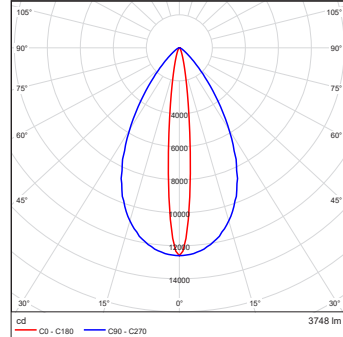

E-BOX REMOTE DIMENSIONS

E-BOX REMOTE BASIC DIMENSIONS

PHOTOMETRIC DATA

Eminere Remote 4 RGBCW 9dg

Eminere Remote 4 RGBCW 15dg

Eminere Remote 4 RGBCW 30dg

Eminere Remote 4 RGBCW 50dg

Eminere Remote 4 RGBCW 65dg

Eminere Remote 4 RGBCW 100dg

PHOTOMETRIC DATA

Eminere Remote 4 RGBCW  
10dg x 30dg

Eminere Remote 4 RGBCW  
10dg x 60 dg

Eminere Remote 4 RGBCW  
35dg x 70dg

Eminere Remote 4 RGBCW  
15dg x 90dg

Eminere Remote 4 RGBCW Wall-  
Washer

Eminere Remote 4 RGBCW Wide  
WallWasher

**PHOTOMETRIC OVERVIEW**

Based on RGBW version, all leds @ full

	Lumen Output (lm)			
	EMINERE 1	EMINERE 2	EMINERE 3	EMINERE 4
<b>9°</b>	1147	2294	3441	4588
<b>15°</b>	978	1956	2910	3912
<b>30°</b>	1046	2092	3138	4184
<b>50°</b>	1039	2078	3117	4156
<b>65°</b>	1040	2080	3120	4160
<b>100°</b>	996	1992	2988	3984
<b>10° x 30°</b>	1032	2064	3096	4128
<b>10° x 60°</b>	1051	1874	2811	3748
<b>15° x 90°</b>	970	1940	2934	3880
<b>35° x 70°</b>	1040	2080	3120	4160
<b>WallWasher</b>	952	1904	2856	3806
<b>Wide WallWasher</b>	854	1708	2562	3416