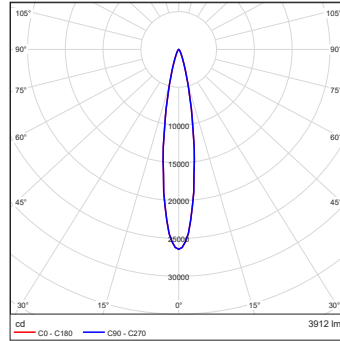

E-BOX REMOTE DIMENSIONS

E-BOX REMOTE BASIC DIMENSIONS

PHOTOMETRIC DATA

Eminere Remote 4 RGBCW 9dg

Eminere Remote 4 RGBCW 15dg

Eminere Remote 4 RGBCW 30dg

Eminere Remote 4 RGBCW 50dg

Eminere Remote 4 RGBCW 65dg

Eminere Remote 4 RGBCW 100dg

PHOTOMETRIC DATA

Eminere Remote 4 RGBCW  
10dg x 30dg

Eminere Remote 4 RGBCW  
10dg x 60 dg

Eminere Remote 4 RGBCW  
35dg x 70dg

Eminere Remote 4 RGBCW  
15dg x 90dg

Eminere Remote 4 RGBCW Wall-  
Washer

Eminere Remote 4 RGBCW Wide  
WallWasher

**PHOTOMETRIC OVERVIEW**

Based on RGBW version, all leds @ full

	Lumen Output (lm)			
	EMINERE 1	EMINERE 2	EMINERE 3	EMINERE 4
<b>9°</b>	1147	2294	3441	4588
<b>15°</b>	978	1956	2910	3912
<b>30°</b>	1046	2092	3138	4184
<b>50°</b>	1039	2078	3117	4156
<b>65°</b>	1040	2080	3120	4160
<b>100°</b>	996	1992	2988	3984
<b>10° x 30°</b>	1032	2064	3096	4128
<b>10° x 60°</b>	1051	1874	2811	3748
<b>15° x 90°</b>	970	1940	2934	3880
<b>35° x 70°</b>	1040	2080	3120	4160
<b>WallWasher</b>	952	1904	2856	3806
<b>Wide WallWasher</b>	854	1708	2562	3416