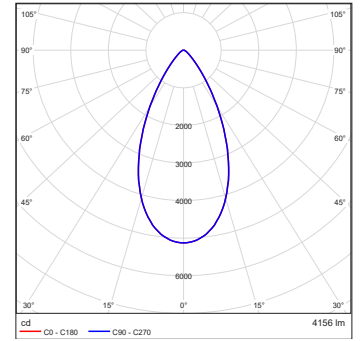

E-BOX REMOTE DIMENSIONS

E-BOX REMOTE BASIC DIMENSIONS

PHOTOMETRIC DATA

Eminere Remote 4 RGBCW 9dg

Eminere Remote 4 RGBCW 15dg

Eminere Remote 4 RGBCW 30dg

Eminere Remote 4 RGBCW 50dg

Eminere Remote 4 RGBCW 65dg

Eminere Remote 4 RGBCW 100dg

PHOTOMETRIC DATA

Eminere Remote 4 RGBCW  
10dg x 30dg

Eminere Remote 4 RGBCW  
10dg x 60 dg

Eminere Remote 4 RGBCW  
35dg x 70dg

Eminere Remote 4 RGBCW  
15dg x 90dg

Eminere Remote 4 RGBCW Wall-  
Washer

Eminere Remote 4 RGBCW Wide  
WallWasher

**PHOTOMETRIC OVERVIEW**

Based on RGBW version, all leds @ full

	Lumen Output (lm)			
	EMINERE 1	EMINERE 2	EMINERE 3	EMINERE 4
<b>9°</b>	1147	2294	3441	4588
<b>15°</b>	978	1956	2910	3912
<b>30°</b>	1046	2092	3138	4184
<b>50°</b>	1039	2078	3117	4156
<b>65°</b>	1040	2080	3120	4160
<b>100°</b>	996	1992	2988	3984
<b>10° x 30°</b>	1032	2064	3096	4128
<b>10° x 60°</b>	1051	1874	2811	3748
<b>15° x 90°</b>	970	1940	2934	3880
<b>35° x 70°</b>	1040	2080	3120	4160
<b>WallWasher</b>	952	1904	2856	3806
<b>Wide WallWasher</b>	854	1708	2562	3416