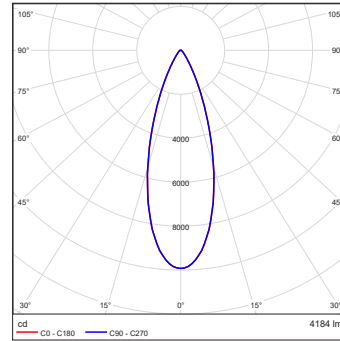

E-BOX REMOTE DIMENSIONS

E-BOX REMOTE BASIC DIMENSIONS

PHOTOMETRIC DATA

Eminere Remote 4 RGBCW 9dg

Eminere Remote 4 RGBCW 15dg

Eminere Remote 4 RGBCW 30dg

Eminere Remote 4 RGBCW 50dg

Eminere Remote 4 RGBCW 65dg

Eminere Remote 4 RGBCW 100dg

PHOTOMETRIC DATA

Eminere Remote 4 RGBCW  
10dg x 30dg

Eminere Remote 4 RGBCW  
10dg x 60 dg

Eminere Remote 4 RGBCW  
35dg x 70dg

Eminere Remote 4 RGBCW  
15dg x 90dg

Eminere Remote 4 RGBCW Wall-  
Washer

Eminere Remote 4 RGBCW Wide  
WallWasher

**PHOTOMETRIC OVERVIEW**

Based on RGBW version, all leds @ full

	Lumen Output (lm)			
	EMINERE 1	EMINERE 2	EMINERE 3	EMINERE 4
<b>9°</b>	1147	2294	3441	4588
<b>15°</b>	978	1956	2910	3912
<b>30°</b>	1046	2092	3138	4184
<b>50°</b>	1039	2078	3117	4156
<b>65°</b>	1040	2080	3120	4160
<b>100°</b>	996	1992	2988	3984
<b>10° x 30°</b>	1032	2064	3096	4128
<b>10° x 60°</b>	1051	1874	2811	3748
<b>15° x 90°</b>	970	1940	2934	3880
<b>35° x 70°</b>	1040	2080	3120	4160
<b>WallWasher</b>	952	1904	2856	3806
<b>Wide WallWasher</b>	854	1708	2562	3416