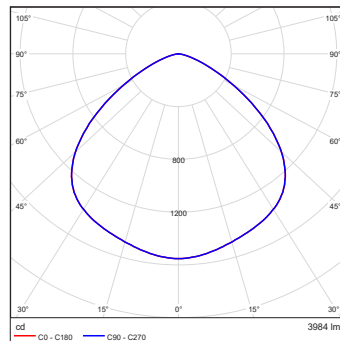

E-BOX REMOTE DIMENSIONS

E-BOX REMOTE BASIC DIMENSIONS

PHOTOMETRIC DATA

Eminere Remote 4 RGBCW 9dg

Eminere Remote 4 RGBCW 15dg

Eminere Remote 4 RGBCW 30dg

Eminere Remote 4 RGBCW 50dg

Eminere Remote 4 RGBCW 65dg

Eminere Remote 4 RGBCW 100dg

PHOTOMETRIC DATA

Eminere Remote 4 RGBCW  
10dg x 30dg

Eminere Remote 4 RGBCW  
10dg x 60 dg

Eminere Remote 4 RGBCW  
35dg x 70dg

Eminere Remote 4 RGBCW  
15dg x 90dg

Eminere Remote 4 RGBCW Wall-  
Washer

Eminere Remote 4 RGBCW Wide  
WallWasher

**PHOTOMETRIC OVERVIEW**

Based on RGBW version, all leds @ full

	Lumen Output (lm)			
	EMINERE 1	EMINERE 2	EMINERE 3	EMINERE 4
<b>9°</b>	1147	2294	3441	4588
<b>15°</b>	978	1956	2910	3912
<b>30°</b>	1046	2092	3138	4184
<b>50°</b>	1039	2078	3117	4156
<b>65°</b>	1040	2080	3120	4160
<b>100°</b>	996	1992	2988	3984
<b>10° x 30°</b>	1032	2064	3096	4128
<b>10° x 60°</b>	1051	1874	2811	3748
<b>15° x 90°</b>	970	1940	2934	3880
<b>35° x 70°</b>	1040	2080	3120	4160
<b>WallWasher</b>	952	1904	2856	3806
<b>Wide WallWasher</b>	854	1708	2562	3416