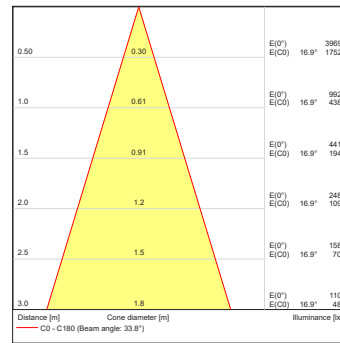

E-BOX REMOTE DIMENSIONS

E-BOX REMOTE BASIC DIMENSIONS

PHOTOMETRIC DATA

Eminere Remote 4 RGBCW 9dg

Eminere Remote 4 RGBCW 15dg

Eminere Remote 4 RGBCW 30dg

Eminere Remote 4 RGBCW 50dg

Eminere Remote 4 RGBCW 65dg

Eminere Remote 4 RGBCW Wide  
WallWasher

**PHOTOMETRIC OVERVIEW**

Based on RGBW version, all leds @ full

	Lumen Output (lm)			
	EMINERE 1	EMINERE 2	EMINERE 3	EMINERE 4
<b>9°</b>	1147	2294	3441	4588
<b>15°</b>	978	1956	2910	3912
<b>30°</b>	1046	2092	3138	4184
<b>50°</b>	1039	2078	3117	4156
<b>65°</b>	1040	2080	3120	4160
<b>100°</b>	996	1992	2988	3984
<b>10° x 30°</b>	1032	2064	3096	4128
<b>10° x 60°</b>	1051	1874	2811	3748
<b>15° x 90°</b>	970	1940	2934	3880
<b>35° x 70°</b>	1040	2080	3120	4160
<b>WallWasher</b>	952	1904	2856	3806
<b>Wide WallWasher</b>	854	1708	2562	3416