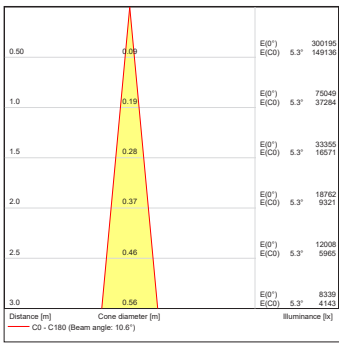

E-BOX REMOTE DIMENSIONS

E-BOX REMOTE BASIC DIMENSIONS

PHOTOMETRIC DATA

Eminere Remote 4 RGBCW 9dg

Eminere Remote 4 RGBCW 15dg

Eminere Remote 4 RGBCW 30dg

Eminere Remote 4 RGBCW 50dg

Eminere Remote 4 RGBCW 65dg

Eminere Remote 4 RGBCW Wide  
WallWasher

**PHOTOMETRIC OVERVIEW**

Based on RGBW version, all leds @ full

	Lumen Output (lm)			
	EMINERE 1	EMINERE 2	EMINERE 3	EMINERE 4
<b>9°</b>	1147	2294	3441	4588
<b>15°</b>	978	1956	2910	3912
<b>30°</b>	1046	2092	3138	4184
<b>50°</b>	1039	2078	3117	4156
<b>65°</b>	1040	2080	3120	4160
<b>100°</b>	996	1992	2988	3984
<b>10° x 30°</b>	1032	2064	3096	4128
<b>10° x 60°</b>	1051	1874	2811	3748
<b>15° x 90°</b>	970	1940	2934	3880
<b>35° x 70°</b>	1040	2080	3120	4160
<b>WallWasher</b>	952	1904	2856	3806
<b>Wide WallWasher</b>	854	1708	2562	3416