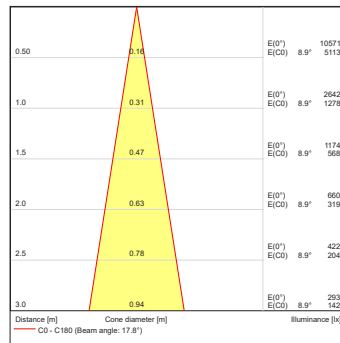

E-BOX REMOTE DIMENSIONS

E-BOX REMOTE BASIC DIMENSIONS

PHOTOMETRIC DATA

Eminere Remote 4 RGBCW 9dg

Eminere Remote 4 RGBCW 15dg

Eminere Remote 4 RGBCW 30dg

Eminere Remote 4 RGBCW 50dg

Eminere Remote 4 RGBCW 65dg

Eminere Remote 4 RGBCW Wide  
WallWasher

**PHOTOMETRIC OVERVIEW**

Based on RGBW version, all leds @ full

	Lumen Output (lm)			
	EMINERE 1	EMINERE 2	EMINERE 3	EMINERE 4
<b>9°</b>	1147	2294	3441	4588
<b>15°</b>	978	1956	2910	3912
<b>30°</b>	1046	2092	3138	4184
<b>50°</b>	1039	2078	3117	4156
<b>65°</b>	1040	2080	3120	4160
<b>100°</b>	996	1992	2988	3984
<b>10° x 30°</b>	1032	2064	3096	4128
<b>10° x 60°</b>	1051	1874	2811	3748
<b>15° x 90°</b>	970	1940	2934	3880
<b>35° x 70°</b>	1040	2080	3120	4160
<b>WallWasher</b>	952	1904	2856	3806
<b>Wide WallWasher</b>	854	1708	2562	3416