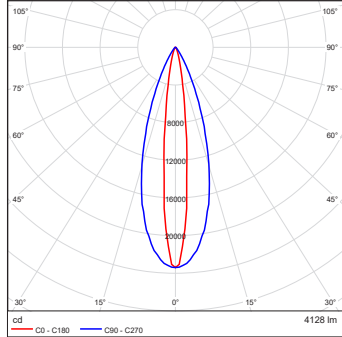

E-BOX REMOTE DIMENSIONS

E-BOX REMOTE BASIC DIMENSIONS

PHOTOMETRIC DATA

Eminere Remote 4 RGBCW 9dg

Eminere Remote 4 RGBCW 15dg

Eminere Remote 4 RGBCW 30dg

Eminere Remote 4 RGBCW 50dg

Eminere Remote 4 RGBCW 65dg

Eminere Remote 4 RGBCW 100dg

PHOTOMETRIC DATA

Eminere Remote 4 RGBCW  
10dg x 30dg

Eminere Remote 4 RGBCW  
10dg x 60 dg

Eminere Remote 4 RGBCW  
35dg x 70dg

Eminere Remote 4 RGBCW  
15dg x 90dg

Eminere Remote 4 RGBCW Wall-  
Washer

Eminere Remote 4 RGBCW Wide  
WallWasher

**PHOTOMETRIC OVERVIEW**

Based on RGBW version, all leds @ full

	Lumen Output (lm)			
	EMINERE 1	EMINERE 2	EMINERE 3	EMINERE 4
<b>9°</b>	1147	2294	3441	4588
<b>15°</b>	978	1956	2910	3912
<b>30°</b>	1046	2092	3138	4184
<b>50°</b>	1039	2078	3117	4156
<b>65°</b>	1040	2080	3120	4160
<b>100°</b>	996	1992	2988	3984
<b>10° x 30°</b>	1032	2064	3096	4128
<b>10° x 60°</b>	1051	1874	2811	3748
<b>15° x 90°</b>	970	1940	2934	3880
<b>35° x 70°</b>	1040	2080	3120	4160
<b>WallWasher</b>	952	1904	2856	3806
<b>Wide WallWasher</b>	854	1708	2562	3416