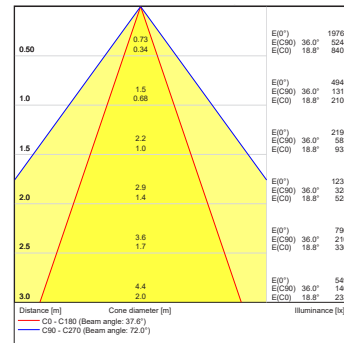

E-BOX REMOTE DIMENSIONS

E-BOX REMOTE BASIC DIMENSIONS

PHOTOMETRIC DATA

Eminere Remote 4 RGBCW 9dg

Eminere Remote 4 RGBCW 15dg

Eminere Remote 4 RGBCW 30dg

Eminere Remote 4 RGBCW 50dg

Eminere Remote 4 RGBCW 65dg

Eminere Remote 4 RGBCW 100dg

PHOTOMETRIC DATA

Eminere Remote 4 RGBCW  
10dg x 30dg

Eminere Remote 4 RGBCW  
10dg x 60 dg

Eminere Remote 4 RGBCW  
35dg x 70dg

Eminere Remote 4 RGBCW  
15dg x 90dg

Eminere Remote 4 RGBCW Wall-  
Washer

Eminere Remote 4 RGBCW Wide  
WallWasher

**PHOTOMETRIC OVERVIEW**

Based on RGBW version, all leds @ full

	Lumen Output (lm)			
	EMINERE 1	EMINERE 2	EMINERE 3	EMINERE 4
<b>9°</b>	1147	2294	3441	4588
<b>15°</b>	978	1956	2910	3912
<b>30°</b>	1046	2092	3138	4184
<b>50°</b>	1039	2078	3117	4156
<b>65°</b>	1040	2080	3120	4160
<b>100°</b>	996	1992	2988	3984
<b>10° x 30°</b>	1032	2064	3096	4128
<b>10° x 60°</b>	1051	1874	2811	3748
<b>15° x 90°</b>	970	1940	2934	3880
<b>35° x 70°</b>	1040	2080	3120	4160
<b>WallWasher</b>	952	1904	2856	3806
<b>Wide WallWasher</b>	854	1708	2562	3416