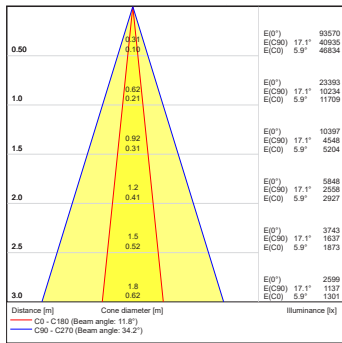

E-BOX REMOTE DIMENSIONS

E-BOX REMOTE BASIC DIMENSIONS

PHOTOMETRIC DATA

Eminere Remote 4 RGBCW 9dg

Eminere Remote 4 RGBCW 15dg

Eminere Remote 4 RGBCW 30dg

Eminere Remote 4 RGBCW 50dg

Eminere Remote 4 RGBCW 65dg

Eminere Remote 4 RGBCW 100dg

PHOTOMETRIC DATA

Eminere Remote 4 RGBCW  
10dg x 30dg

Eminere Remote 4 RGBCW  
10dg x 60 dg

Eminere Remote 4 RGBCW  
35dg x 70dg

Eminere Remote 4 RGBCW  
15dg x 90dg

Eminere Remote 4 RGBCW Wall-  
Washer

Eminere Remote 4 RGBCW Wide  
WallWasher

**PHOTOMETRIC OVERVIEW**

Based on RGBW version, all leds @ full

	Lumen Output (lm)			
	EMINERE 1	EMINERE 2	EMINERE 3	EMINERE 4
<b>9°</b>	1147	2294	3441	4588
<b>15°</b>	978	1956	2910	3912
<b>30°</b>	1046	2092	3138	4184
<b>50°</b>	1039	2078	3117	4156
<b>65°</b>	1040	2080	3120	4160
<b>100°</b>	996	1992	2988	3984
<b>10° x 30°</b>	1032	2064	3096	4128
<b>10° x 60°</b>	1051	1874	2811	3748
<b>15° x 90°</b>	970	1940	2934	3880
<b>35° x 70°</b>	1040	2080	3120	4160
<b>WallWasher</b>	952	1904	2856	3806
<b>Wide WallWasher</b>	854	1708	2562	3416