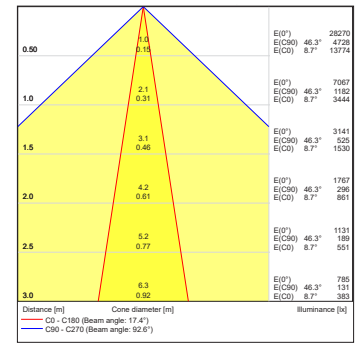

E-BOX REMOTE DIMENSIONS

E-BOX REMOTE BASIC DIMENSIONS

PHOTOMETRIC DATA

Eminere Remote 4 RGBCW 9dg

Eminere Remote 4 RGBCW 15dg

Eminere Remote 4 RGBCW 30dg

Eminere Remote 4 RGBCW 50dg

Eminere Remote 4 RGBCW 65dg

Eminere Remote 4 RGBCW 100dg

PHOTOMETRIC DATA

Eminere Remote 4 RGBCW  
10dg x 30dg

Eminere Remote 4 RGBCW  
10dg x 60 dg

Eminere Remote 4 RGBCW  
35dg x 70dg

Eminere Remote 4 RGBCW  
15dg x 90dg

Eminere Remote 4 RGBCW Wall-  
Washer

Eminere Remote 4 RGBCW Wide  
WallWasher

**PHOTOMETRIC OVERVIEW**

Based on RGBW version, all leds @ full

	Lumen Output (lm)			
	EMINERE 1	EMINERE 2	EMINERE 3	EMINERE 4
<b>9°</b>	1147	2294	3441	4588
<b>15°</b>	978	1956	2910	3912
<b>30°</b>	1046	2092	3138	4184
<b>50°</b>	1039	2078	3117	4156
<b>65°</b>	1040	2080	3120	4160
<b>100°</b>	996	1992	2988	3984
<b>10° x 30°</b>	1032	2064	3096	4128
<b>10° x 60°</b>	1051	1874	2811	3748
<b>15° x 90°</b>	970	1940	2934	3880
<b>35° x 70°</b>	1040	2080	3120	4160
<b>WallWasher</b>	952	1904	2856	3806
<b>Wide WallWasher</b>	854	1708	2562	3416