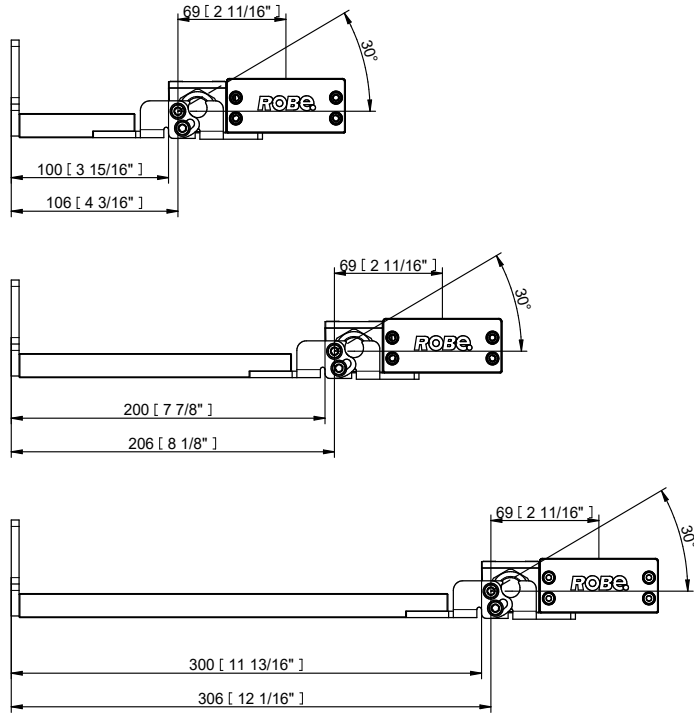

DIMENSIONS

PROJECTED AREA

	Front (rear) - m <sup>2</sup>	Front (rear) ft <sup>2</sup>	Side - m <sup>2</sup>	Side - ft <sup>2</sup>	Top - m <sup>2</sup>	Top - ft <sup>2</sup>
<b>Eminere Remote 1</b>   with Shield	<b>0,012</b>   0,029	<b>0,129</b>   0,312	<b>0,004</b>   -	<b>0,043</b>   -	<b>0,035</b>   0,036	<b>0,377</b>   0,387
<b>Eminere Remote 2</b>   with Shield	<b>0,022</b>   0,055	<b>0,237</b>   0,592	<b>0,004</b>   -	<b>0,043</b>   -	<b>0,058</b>   0,059	<b>0,624</b>   0,635
<b>Eminere Remote 3</b>   with Shield	<b>0,032</b>   0,080	<b>0,344</b>   0,861	<b>0,004</b>   -	<b>0,043</b>   -	<b>0,081</b>   0,083	<b>0,871</b>   0,893
<b>Eminere Remote 4</b>   with Shield	<b>0,042</b>   0,106	<b>0,452</b>   1,140	<b>0,004</b>   -	<b>0,043</b>   -	<b>0,104</b>   0,106	<b>1,119</b>   1,140

ACCESSORIES

Shield for Eminere Remote

Mounting brackets

Wall mount Brackets

**BI-SYMMETRICAL BEAM ANGLES**

Bi-symmetrical: 10°x30°, 10°x60°, 35°x70°, 15°x90°

Bi-symmetrical: 30°x10°, 60°x10°, 70°x35°, 90°x15°

**CONNECTION**

The table states max. number of Eminere Remote modules connected to the E-box Remote or Remote Basic.

Cable length (m)	Max. number of Emineres Remote connected to the E-Box Remote or Remote Basic			
	EMINERE REMOTE 1	EMINERE REMOTE 2	EMINERE REMOTE 3	EMINERE REMOTE 4
25	20	10	6	5
50	16	8	5	4
75	13	6	4	3
100	10	5	3	2