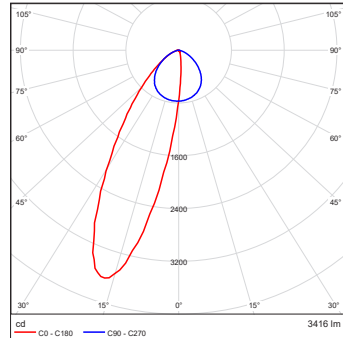

E-BOX REMOTE DIMENSIONS

E-BOX REMOTE BASIC DIMENSIONS

PHOTOMETRIC DATA

Eminere Remote 4 RGBCW 9dg

Eminere Remote 4 RGBCW 15dg

Eminere Remote 4 RGBCW 30dg

Eminere Remote 4 RGBCW 50dg

Eminere Remote 4 RGBCW 65dg

Eminere Remote 4 RGBCW 100dg

PHOTOMETRIC DATA

Eminere Remote 4 RGBCW  
10dg x 30dg

Eminere Remote 4 RGBCW  
10dg x 60 dg

Eminere Remote 4 RGBCW  
35dg x 70dg

Eminere Remote 4 RGBCW  
15dg x 90dg

Eminere Remote 4 RGBCW Wall-  
Washer

Eminere Remote 4 RGBCW Wide  
WallWasher

**PHOTOMETRIC OVERVIEW**

Based on RGBW version, all leds @ full

	Lumen Output (lm)			
	EMINERE 1	EMINERE 2	EMINERE 3	EMINERE 4
<b>9°</b>	1147	2294	3441	4588
<b>15°</b>	978	1956	2910	3912
<b>30°</b>	1046	2092	3138	4184
<b>50°</b>	1039	2078	3117	4156
<b>65°</b>	1040	2080	3120	4160
<b>100°</b>	996	1992	2988	3984
<b>10° x 30°</b>	1032	2064	3096	4128
<b>10° x 60°</b>	1051	1874	2811	3748
<b>15° x 90°</b>	970	1940	2934	3880
<b>35° x 70°</b>	1040	2080	3120	4160
<b>WallWasher</b>	952	1904	2856	3806
<b>Wide WallWasher</b>	854	1708	2562	3416