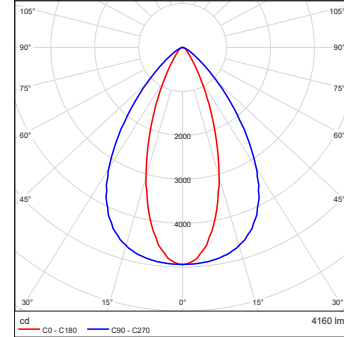

E-BOX REMOTE DIMENSIONS

E-BOX REMOTE BASIC DIMENSIONS

PHOTOMETRIC DATA

Eminere Remote 4 RGBCW 9dg

Eminere Remote 4 RGBCW 15dg

Eminere Remote 4 RGBCW 30dg

Eminere Remote 4 RGBCW 50dg

Eminere Remote 4 RGBCW 65dg

Eminere Remote 4 RGBCW 100dg

PHOTOMETRIC DATA

Eminere Remote 4 RGBCW  
10dg x 30dg

Eminere Remote 4 RGBCW  
10dg x 60 dg

Eminere Remote 4 RGBCW  
35dg x 70dg

Eminere Remote 4 RGBCW  
15dg x 90dg

Eminere Remote 4 RGBCW Wall-  
Washer

Eminere Remote 4 RGBCW Wide  
WallWasher

**PHOTOMETRIC OVERVIEW**

Based on RGBW version, all leds @ full

	Lumen Output (lm)			
	EMINERE 1	EMINERE 2	EMINERE 3	EMINERE 4
<b>9°</b>	1147	2294	3441	4588
<b>15°</b>	978	1956	2910	3912
<b>30°</b>	1046	2092	3138	4184
<b>50°</b>	1039	2078	3117	4156
<b>65°</b>	1040	2080	3120	4160
<b>100°</b>	996	1992	2988	3984
<b>10° x 30°</b>	1032	2064	3096	4128
<b>10° x 60°</b>	1051	1874	2811	3748
<b>15° x 90°</b>	970	1940	2934	3880
<b>35° x 70°</b>	1040	2080	3120	4160
<b>WallWasher</b>	952	1904	2856	3806
<b>Wide WallWasher</b>	854	1708	2562	3416