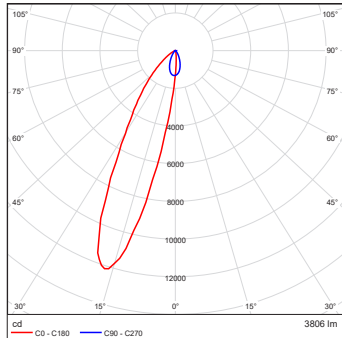

E-BOX REMOTE DIMENSIONS

E-BOX REMOTE BASIC DIMENSIONS

PHOTOMETRIC DATA

Eminere Remote 4 RGBCW 9dg

Eminere Remote 4 RGBCW 15dg

Eminere Remote 4 RGBCW 30dg

Eminere Remote 4 RGBCW 50dg

Eminere Remote 4 RGBCW 65dg

Eminere Remote 4 RGBCW 100dg

PHOTOMETRIC DATA

Eminere Remote 4 RGBCW  
10dg x 30dg

Eminere Remote 4 RGBCW  
10dg x 60 dg

Eminere Remote 4 RGBCW  
35dg x 70dg

Eminere Remote 4 RGBCW  
15dg x 90dg

Eminere Remote 4 RGBCW Wall-  
Washer

Eminere Remote 4 RGBCW Wide  
WallWasher

**PHOTOMETRIC OVERVIEW**

Based on RGBW version, all leds @ full

	Lumen Output (lm)			
	EMINERE 1	EMINERE 2	EMINERE 3	EMINERE 4
<b>9°</b>	1147	2294	3441	4588
<b>15°</b>	978	1956	2910	3912
<b>30°</b>	1046	2092	3138	4184
<b>50°</b>	1039	2078	3117	4156
<b>65°</b>	1040	2080	3120	4160
<b>100°</b>	996	1992	2988	3984
<b>10° x 30°</b>	1032	2064	3096	4128
<b>10° x 60°</b>	1051	1874	2811	3748
<b>15° x 90°</b>	970	1940	2934	3880
<b>35° x 70°</b>	1040	2080	3120	4160
<b>WallWasher</b>	952	1904	2856	3806
<b>Wide WallWasher</b>	854	1708	2562	3416