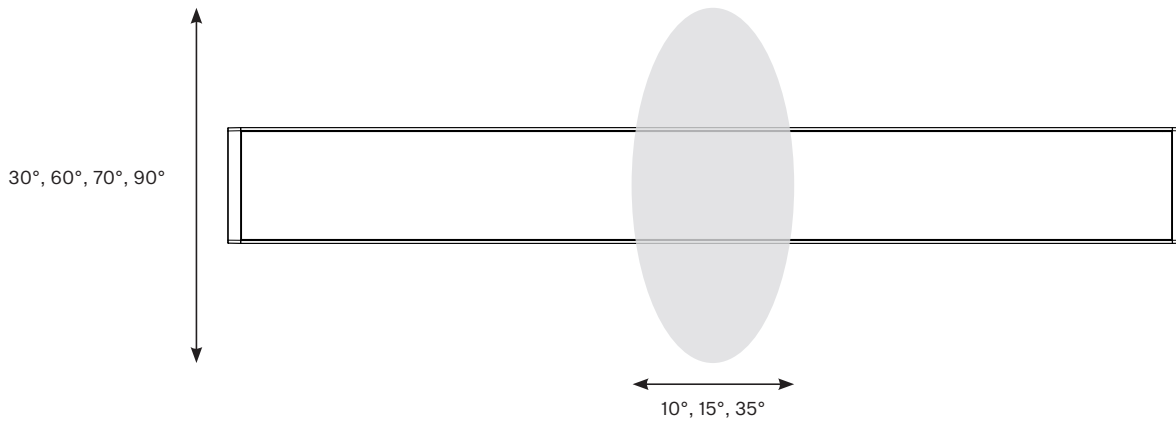

DIMENSIONS

PROJECTED AREA

	Front (rear) - m <sup>2</sup>	Front (rear) ft <sup>2</sup>	Side - m <sup>2</sup>	Side - ft <sup>2</sup>	Top - m <sup>2</sup>	Top - ft <sup>2</sup>
<b>Eminere Remote 1</b>   with Shield	<b>0,012</b>   0,029	<b>0,129</b>   0,312	<b>0,004</b>   -	<b>0,043</b>   -	<b>0,035</b>   0,036	<b>0,377</b>   0,387
<b>Eminere Remote 2</b>   with Shield	<b>0,022</b>   0,055	<b>0,237</b>   0,592	<b>0,004</b>   -	<b>0,043</b>   -	<b>0,058</b>   0,059	<b>0,624</b>   0,635
<b>Eminere Remote 3</b>   with Shield	<b>0,032</b>   0,080	<b>0,344</b>   0,861	<b>0,004</b>   -	<b>0,043</b>   -	<b>0,081</b>   0,083	<b>0,871</b>   0,893
<b>Eminere Remote 4</b>   with Shield	<b>0,042</b>   0,106	<b>0,452</b>   1,140	<b>0,004</b>   -	<b>0,043</b>   -	<b>0,104</b>   0,106	<b>1,119</b>   1,140

ACCESSORIES

Shield for Eminere Remote

Mounting brackets

Wall mount Brackets

**BI-SYMMETRICAL BEAM ANGLES**

Bi-symmetrical: 10°x30°, 10°x60°, 35°x70°, 15°x90°

Bi-symmetrical: 30°x10°, 60°x10°, 70°x35°, 90°x15°

**CONNECTION**

The table states max. number of Eminere Remote modules connected to the E-box Remote or Remote Basic.

Cable length (m)	Max. number of Emineres Remote connected to the E-Box Remote or Remote Basic			
	EMINERE REMOTE 1	EMINERE REMOTE 2	EMINERE REMOTE 3	EMINERE REMOTE 4
25	20	10	6	5
50	16	8	5	4
75	13	6	4	3
100	10	5	3	2

1) SJTW 5x 14AWG (13053336)

\* Cable length is a total cable length between E-box Remote (or Remote Basic) and last connected Eminere Remote. Example: Total cable length=L1+L2+L3+L4

COLOUR MIXING PRINTS