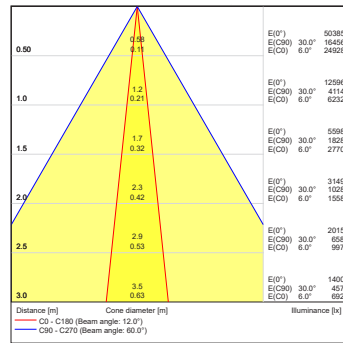

E-BOX REMOTE DIMENSIONS

E-BOX REMOTE BASIC DIMENSIONS

PHOTOMETRIC DATA

Eminere Remote 4 RGBCW 9dg

Eminere Remote 4 RGBCW 15dg

Eminere Remote 4 RGBCW 30dg

Eminere Remote 4 RGBCW 50dg

Eminere Remote 4 RGBCW 65dg

Eminere Remote 4 RGBCW 100dg

PHOTOMETRIC DATA

Eminere Remote 4 RGBCW  
10dg x 30dg

Eminere Remote 4 RGBCW  
10dg x 60 dg

Eminere Remote 4 RGBCW  
35dg x 70dg

Eminere Remote 4 RGBCW  
15dg x 90dg

Eminere Remote 4 RGBCW Wall-  
Washer

Eminere Remote 4 RGBCW Wide  
WallWasher

**PHOTOMETRIC OVERVIEW**

Based on RGBW version, all leds @ full

	Lumen Output (lm)			
	EMINERE 1	EMINERE 2	EMINERE 3	EMINERE 4
<b>9°</b>	1147	2294	3441	4588
<b>15°</b>	978	1956	2910	3912
<b>30°</b>	1046	2092	3138	4184
<b>50°</b>	1039	2078	3117	4156
<b>65°</b>	1040	2080	3120	4160
<b>100°</b>	996	1992	2988	3984
<b>10° x 30°</b>	1032	2064	3096	4128
<b>10° x 60°</b>	1051	1874	2811	3748
<b>15° x 90°</b>	970	1940	2934	3880
<b>35° x 70°</b>	1040	2080	3120	4160
<b>WallWasher</b>	952	1904	2856	3806
<b>Wide WallWasher</b>	854	1708	2562	3416