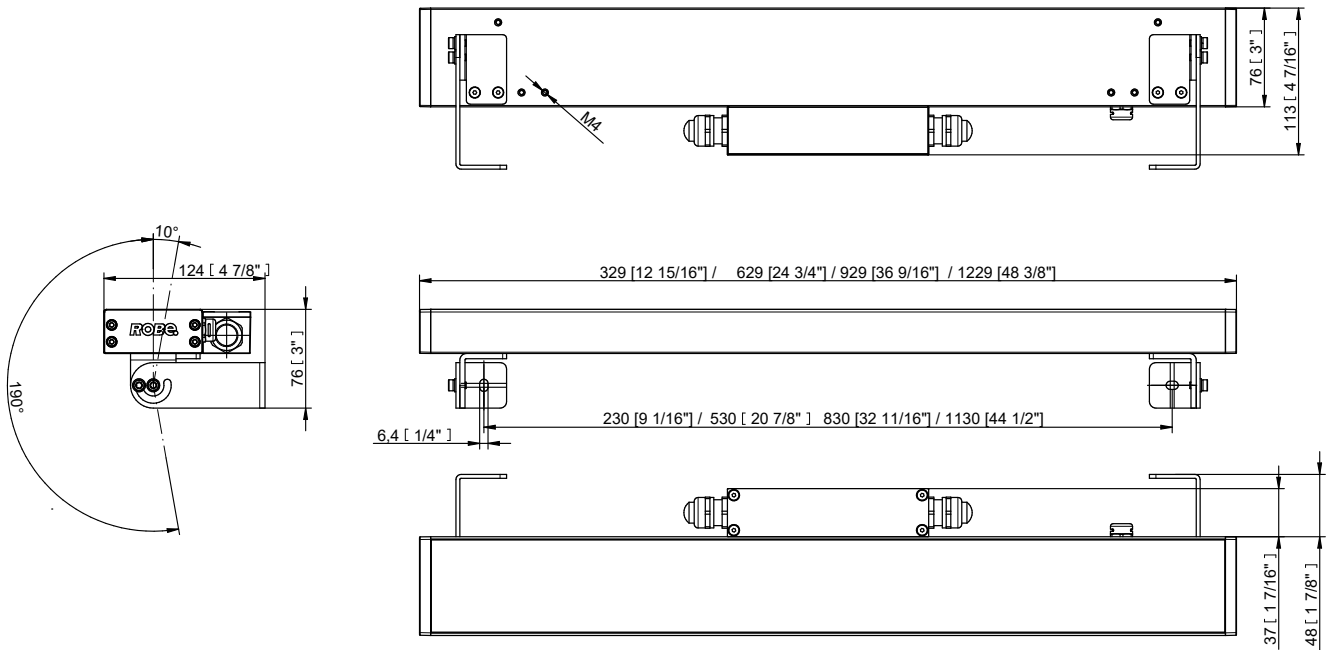

DIMENSIONS

PROJECTED AREA

	Front (rear) - m <sup>2</sup>	Front (rear) ft <sup>2</sup>	Side - m <sup>2</sup>	Side - ft <sup>2</sup>	Top - m <sup>2</sup>	Top - ft <sup>2</sup>
<b>Eminere Remote 1</b>   with Shield	<b>0,012</b>   0,029	<b>0,129</b>   0,312	<b>0,004</b>   -	<b>0,043</b>   -	<b>0,035</b>   0,036	<b>0,377</b>   0,387
<b>Eminere Remote 2</b>   with Shield	<b>0,022</b>   0,055	<b>0,237</b>   0,592	<b>0,004</b>   -	<b>0,043</b>   -	<b>0,058</b>   0,059	<b>0,624</b>   0,635
<b>Eminere Remote 3</b>   with Shield	<b>0,032</b>   0,080	<b>0,344</b>   0,861	<b>0,004</b>   -	<b>0,043</b>   -	<b>0,081</b>   0,083	<b>0,871</b>   0,893
<b>Eminere Remote 4</b>   with Shield	<b>0,042</b>   0,106	<b>0,452</b>   1,140	<b>0,004</b>   -	<b>0,043</b>   -	<b>0,104</b>   0,106	<b>1,119</b>   1,140

ACCESSORIES

Shield for Eminere Remote

Mounting brackets

Wall mount Brackets

**BI-SYMMETRICAL BEAM ANGLES**

Bi-symmetrical: 10°x30°, 10°x60°, 35°x70°, 15°x90°

Bi-symmetrical: 30°x10°, 60°x10°, 70°x35°, 90°x15°

**CONNECTION**

The table states max. number of Eminere Remote modules connected to the E-box Remote or Remote Basic.

Cable length (m)	Max. number of Emineres Remote connected to the E-Box Remote or Remote Basic			
	EMINERE REMOTE 1	EMINERE REMOTE 2	EMINERE REMOTE 3	EMINERE REMOTE 4
25	20	10	6	5
50	16	8	5	4
75	13	6	4	3
100	10	5	3	2

1) SJTW 5x 14AWG (13053336)

\* Cable length is a total cable length between E-box Remote (or Remote Basic) and last connected Eminere Remote. Example: Total cable length=L1+L2+L3+L4

COLOUR MIXING PRINTS