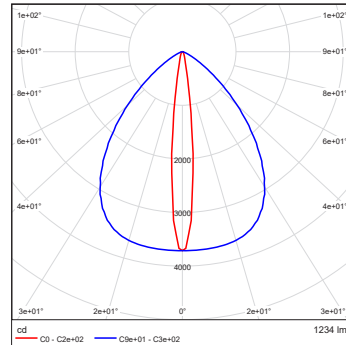

Lumen Output (lm)

	RGBCW (W 6500 K)	RGBA	CW (6500 K)	WW (W 3000 K)
7°	1 383	1 221	1 947	1 383
13°	1 383	1 221	1 947	1 383
20°	1 366	1 205	1 923	1 366
30°	1 361	1 201	1 916	1 361
40°	1 358	1 198	1 911	1 358
60°	1 354	1 196	1 907	1 354
90°	1 319	1 164	1 857	1 319
7° x 30°, 30° x 7°	1 329	1 173	1 871	1 329
7° x 60°, 60° x 7°	1 310	1 156	1 844	1 310
35° x 70°, 70° x 35°	1 325	1 169	1 865	1 325
10° x 90°, 90° x 10°	1 234	1 089	1 738	1 234

ArcSource Outdoor 16MC Integral
RGBCW 60dg

ArcSource Outdoor 16MC Integral
RGBCW 90dg

PHOTOMETRIC DATA

ArcSource Outdoor 16MC Integral
RGBCW 7dg x 30dg

ArcSource Outdoor 16MC Integral
RGBCW 7dg x 60dg

ArcSource Outdoor 16MC Integral
RGBCW 10dg x 90dg