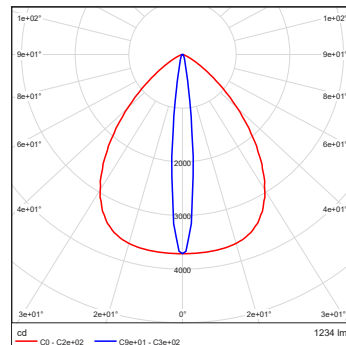

Lumen Output (lm)

	RGBCW (W 6500 K)	RGBA	CW (6500 K)	WW (W 3000 K)
7°	1 383	1 221	1 947	1 383
13°	1 383	1 221	1 947	1 383
20°	1 366	1 205	1 923	1 366
30°	1 361	1 201	1 916	1 361
40°	1 358	1 198	1 911	1 358
60°	1 354	1 196	1 907	1 354
90°	1 319	1 164	1 857	1 319
7° x 30°, 30° x 7°	1 329	1 173	1 871	1 329
7° x 60°, 60° x 7°	1 310	1 156	1 844	1 310
35° x 70°, 70° x 35°	1 325	1 169	1 865	1 325
10° x 90°, 90° x 10°	1 234	1 089	1 738	1 234

ArcSource Outdoor 16MC Integral
RGBCW 60dg

ArcSource Outdoor 16MC Integral
RGBCW 90dg

PHOTOMETRIC DATA

ArcSource Outdoor 16MC Integral
RGBCW 7dg x 30dg

ArcSource Outdoor 16MC Integral
RGBCW 7dg x 60dg

ArcSource Outdoor 16MC Integral
RGBCW 10dg x 90dg

ArcSource Outdoor 16MC Integral
RGBCW 35dg x 70dg

ArcSource Outdoor 16MC Integral
RGBCW 30dg x 7dg

ArcSource Outdoor 16MC Integral
RGBCW 60dg x 7dg

ArcSource Outdoor 16MC Integral
RGBCW 90dg x 10dg

ArcSource Outdoor 16MC Integral
RGBCW 70dg x 35dg