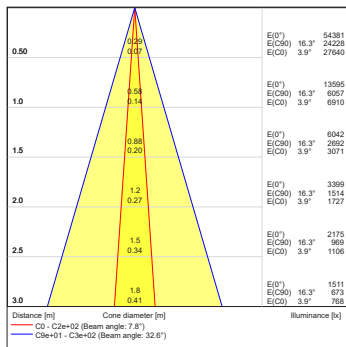

Lumen Output (lm)

	RGBCW (W 6500 K)	RGBA	CW (6500 K)	WW (W 3000 K)
7°	1 383	1 221	1 947	1 383
13°	1 383	1 221	1 947	1 383
20°	1 366	1 205	1 923	1 366
30°	1 361	1 201	1 916	1 361
40°	1 358	1 198	1 911	1 358
60°	1 354	1 196	1 907	1 354
90°	1 319	1 164	1 857	1 319
7° x 30°, 30° x 7°	1 329	1 173	1 871	1 329
7° x 60°, 60° x 7°	1 310	1 156	1 844	1 310
35° x 70°, 70° x 35°	1 325	1 169	1 865	1 325
10° x 90°, 90° x 10°	1 234	1 089	1 738	1 234

ArcSource Outdoor 16MC Integral
RGBCW 60dg

ArcSource Outdoor 16MC Integral
RGBCW 90dg

PHOTOMETRIC DATA

ArcSource Outdoor 16MC Integral
RGBCW 7dg x 30dg

ArcSource Outdoor 16MC Integral
RGBCW 7dg x 60dg

ArcSource Outdoor 16MC Integral
RGBCW 10dg x 90dg