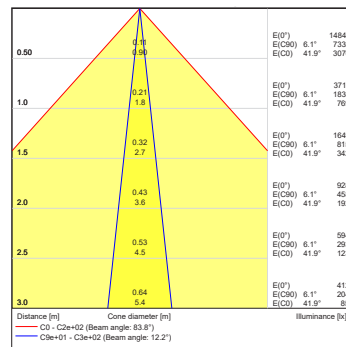

Lumen Output (lm)

	RGBCW (W 6500 K)	RGBA	CW (6500 K)	WW (W 3000 K)
7°	1 383	1 221	1 947	1 383
13°	1 383	1 221	1 947	1 383
20°	1 366	1 205	1 923	1 366
30°	1 361	1 201	1 916	1 361
40°	1 358	1 198	1 911	1 358
60°	1 354	1 196	1 907	1 354
90°	1 319	1 164	1 857	1 319
7° x 30°, 30° x 7°	1 329	1 173	1 871	1 329
7° x 60°, 60° x 7°	1 310	1 156	1 844	1 310
35° x 70°, 70° x 35°	1 325	1 169	1 865	1 325
10° x 90°, 90° x 10°	1 234	1 089	1 738	1 234

ArcSource Outdoor 16MC Integral
RGBCW 60dg

ArcSource Outdoor 16MC Integral
RGBCW 90dg

PHOTOMETRIC DATA

ArcSource Outdoor 16MC Integral
RGBCW 7dg x 30dg

ArcSource Outdoor 16MC Integral
RGBCW 7dg x 60dg

ArcSource Outdoor 16MC Integral
RGBCW 10dg x 90dg

ArcSource Outdoor 16MC Integral
RGBCW 35dg x 70dg

ArcSource Outdoor 16MC Integral
RGBCW 30dg x 7dg

ArcSource Outdoor 16MC Integral
RGBCW 60dg x 7dg

ArcSource Outdoor 16MC Integral
RGBCW 90dg x 10dg

ArcSource Outdoor 16MC Integral
RGBCW 70dg x 35dg