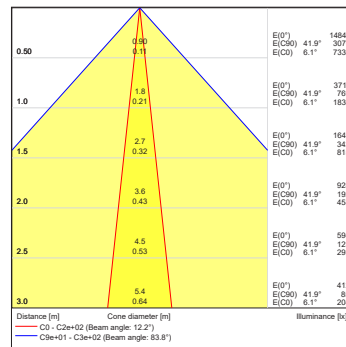

Lumen Output (lm)

	RGBCW (W 6500 K)	RGBA	CW (6500 K)	WW (W 3000 K)
7°	1 383	1 221	1 947	1 383
13°	1 383	1 221	1 947	1 383
20°	1 366	1 205	1 923	1 366
30°	1 361	1 201	1 916	1 361
40°	1 358	1 198	1 911	1 358
60°	1 354	1 196	1 907	1 354
90°	1 319	1 164	1 857	1 319
7° x 30°, 30° x 7°	1 329	1 173	1 871	1 329
7° x 60°, 60° x 7°	1 310	1 156	1 844	1 310
35° x 70°, 70° x 35°	1 325	1 169	1 865	1 325
10° x 90°, 90° x 10°	1 234	1 089	1 738	1 234

ArcSource Outdoor 16MC Integral
RGBCW 60dg

ArcSource Outdoor 16MC Integral
RGBCW 90dg

PHOTOMETRIC DATA

ArcSource Outdoor 16MC Integral
RGBCW 7dg x 30dg

ArcSource Outdoor 16MC Integral
RGBCW 7dg x 60dg

ArcSource Outdoor 16MC Integral
RGBCW 10dg x 90dg