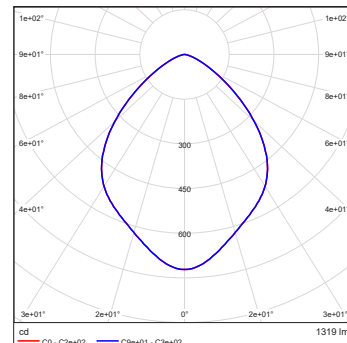

Lumen Output (lm)

	RGBCW (W 6500 K)	RGBA	CW (6500 K)	WW (W 3000 K)
7°	1 383	1 221	1 947	1 383
13°	1 383	1 221	1 947	1 383
20°	1 366	1 205	1 923	1 366
30°	1 361	1 201	1 916	1 361
40°	1 358	1 198	1 911	1 358
60°	1 354	1 196	1 907	1 354
90°	1 319	1 164	1 857	1 319
7° x 30°, 30° x 7°	1 329	1 173	1 871	1 329
7° x 60°, 60° x 7°	1 310	1 156	1 844	1 310
35° x 70°, 70° x 35°	1 325	1 169	1 865	1 325
10° x 90°, 90° x 10°	1 234	1 089	1 738	1 234

ArcSource Outdoor 16MC Integral
RGBCW 7dg

ArcSource Outdoor 16MC Integral
RGBCW 13dg

ArcSource Outdoor 16MC Integral
RGBCW 20dg

ArcSource Outdoor 16MC Integral
RGBCW 30dg

ArcSource Outdoor 16MC Integral
RGBCW 40dg

ArcSource Outdoor 16MC Integral
RGBCW 60dg

ArcSource Outdoor 16MC Integral
RGBCW 90dg

PHOTOMETRIC DATA

ArcSource Outdoor 16MC Integral
RGBCW 7dg x 30dg

ArcSource Outdoor 16MC Integral
RGBCW 7dg x 60dg

ArcSource Outdoor 16MC Integral
RGBCW 10dg x 90dg