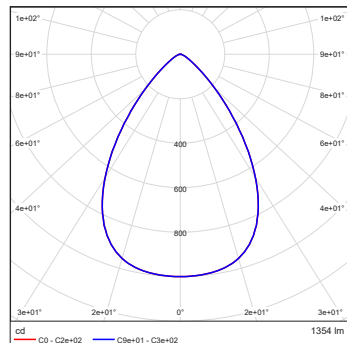

Lumen Output (lm)

	RGBCW (W 6500 K)	RGBA	CW (6500 K)	WW (W 3000 K)
7°	1 383	1 221	1 947	1 383
13°	1 383	1 221	1 947	1 383
20°	1 366	1 205	1 923	1 366
30°	1 361	1 201	1 916	1 361
40°	1 358	1 198	1 911	1 358
60°	1 354	1 196	1 907	1 354
90°	1 319	1 164	1 857	1 319
7° x 30°, 30° x 7°	1 329	1 173	1 871	1 329
7° x 60°, 60° x 7°	1 310	1 156	1 844	1 310
35° x 70°, 70° x 35°	1 325	1 169	1 865	1 325
10° x 90°, 90° x 10°	1 234	1 089	1 738	1 234

BI-SYMMETRICAL BEAM ANGLES

Bi-symmetrical: 7°x30°, 7°x60°, 35°x70°, 10°x90°

Bi-symmetrical: 30°x7°, 60°x7°, 70°x35°, 90°x10°

ACCESSORIES FOR ARCSOURCE OUTDOOR 16MC INTEGRAL

Top Hat

Half Top Hat

Floor Stand

SPECIFICATION SHEET
ARCSOURCE OUTDOOR 16MC INTEGRAL

ArcSource Outdoor 16MC Integral
RGBCW 7dg

ArcSource Outdoor 16MC Integral
RGBCW 13dg

ArcSource Outdoor 16MC Integral
RGBCW 20dg

ArcSource Outdoor 16MC Integral
RGBCW 30dg

ArcSource Outdoor 16MC Integral
RGBCW 40dg

ArcSource Outdoor 16MC Integral
RGBCW 60dg

ArcSource Outdoor 16MC Integral
RGBCW 90dg

PHOTOMETRIC DATA

ArcSource Outdoor 16MC Integral
RGBCW 7dg x 30dg

ArcSource Outdoor 16MC Integral
RGBCW 7dg x 60dg

ArcSource Outdoor 16MC Integral
RGBCW 10dg x 90dg